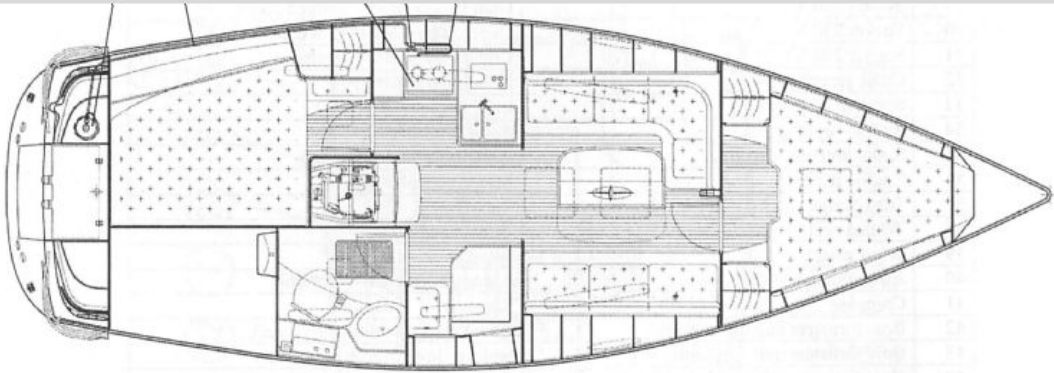

BAVARIA 34 CRUISER

DE VALK
YACHT BROKERS