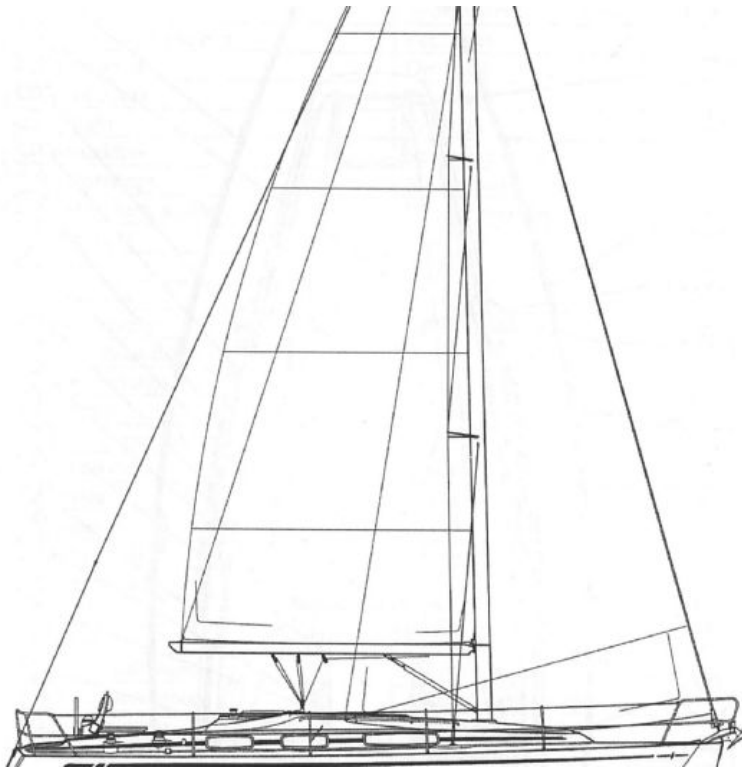

BAVARIA 34 CRUISER

ALLGEMEIN

Modell	BAVARIA 34 CRUISER
Typ	Segelyacht
Rumpflänge (m)	10,45
Wasserlinienlänge (m)	9,20
Breite (m)	3,60
Tiefgang (m)	1,90
Durchfahrtshöhe (m)	17,00
Stehhöhe (m)	1,90
Baujahr	2008
Werft	Bavaria Yachtbau GmbH
Land	Deutschland
Gewicht (t)	7,3
CE Norm	A
Rumpfmateral	GFK
Rumpffarbe	Weiß
Rumpfform	Rundspant
Art Kiel	Flossen Kiel
Material Aufbauten	GFK
Deckmaterial	GFK
Deck Finish	Teak Placed in Holland
Deck Finish Aufbauten	Antirutsch Belag
Pflicht Bedeckung	Teak
Antifouling (Jahr)	2017
Dorado Belufter	2
Fenster Einfassung	Aluminium
Fenster Material	Perspex
Bullauge	Aluminium 2
Treibstofftank (Liter)	Kunststoff 150
Trinkwassertank (Liter)	Kunststoff 210
Fäkaelien Tank (Liter)	Kunststoff 80

BAVARIA 34 CRUISER

Uhr - Barometer	ja
Feuerloscher	03-2013

RIGG

Rig	Sloop
Stehendes Gut	Drahtseil
Marke Mast	Seldén
Material Mast	Aluminium
Salings	Double
Großsegel	Van de Werff 2013
Rollgroß Anlage	ja
Genua	2016
Blister	De Vries

BAVARIA 34 CRUISER

BAVARIA 34 CRUISER

BAVARIA 34 CRUISER

BAVARIA 34 CRUISER

BAVARIA 34 CRUISER

BAVARIA 34 CRUISER

BAVARIA 34 CRUISER

BAVARIA 34 CRUISER

DE VALK
YACHT BROKERS

BAVARIA 34 CRUISER

BAVARIA 34 CRUISER