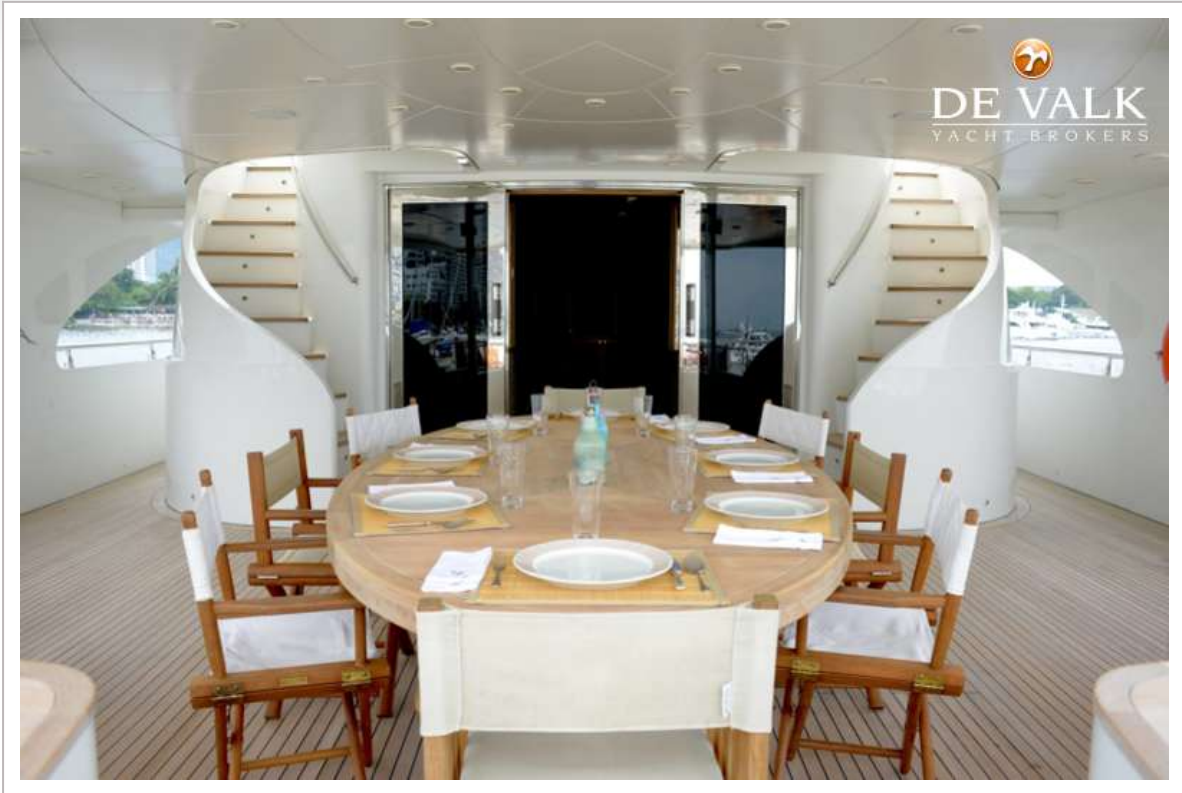

ALFA MARINE 140