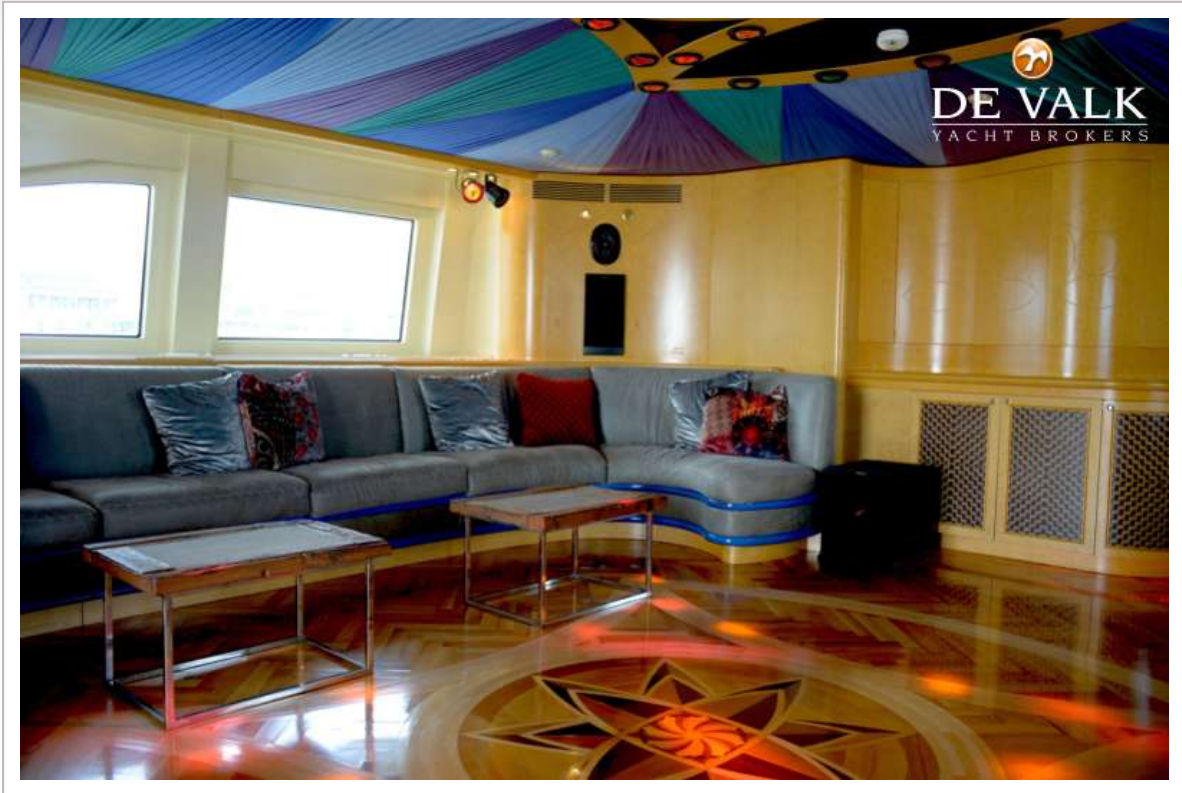

ALFA MARINE 140