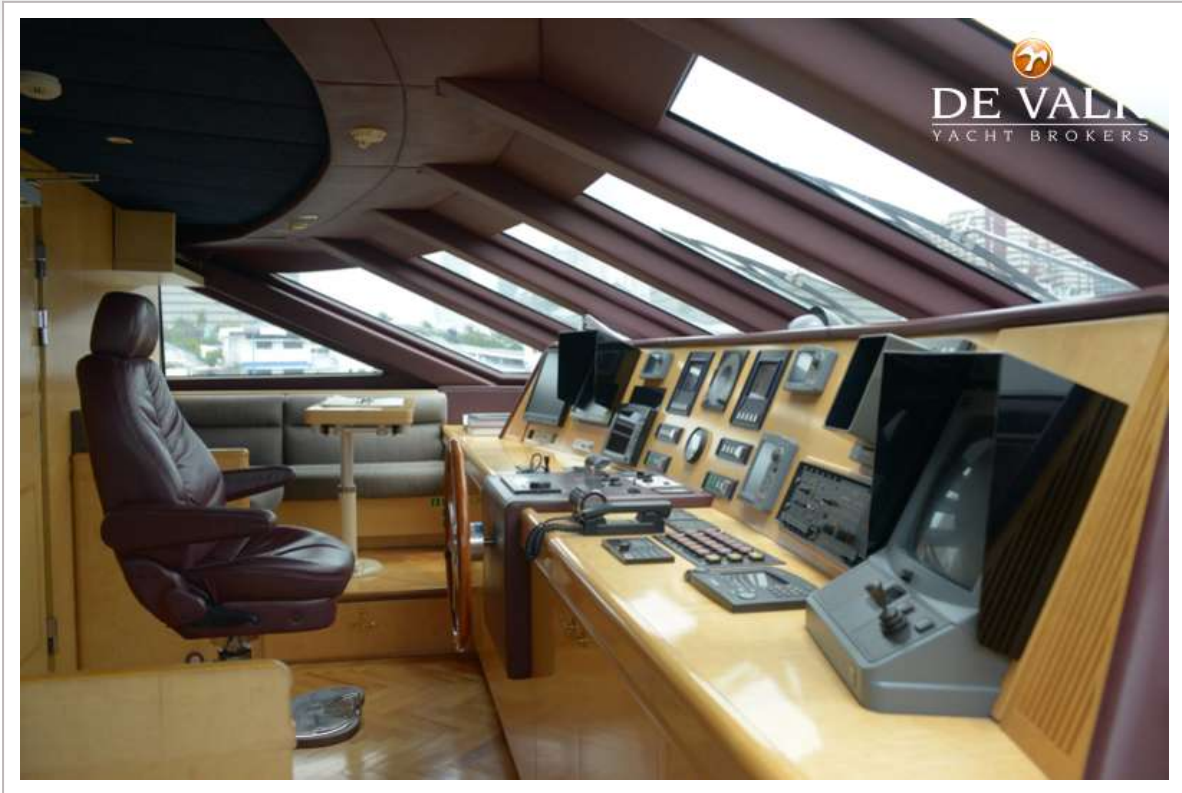

ALFA MARINE 140