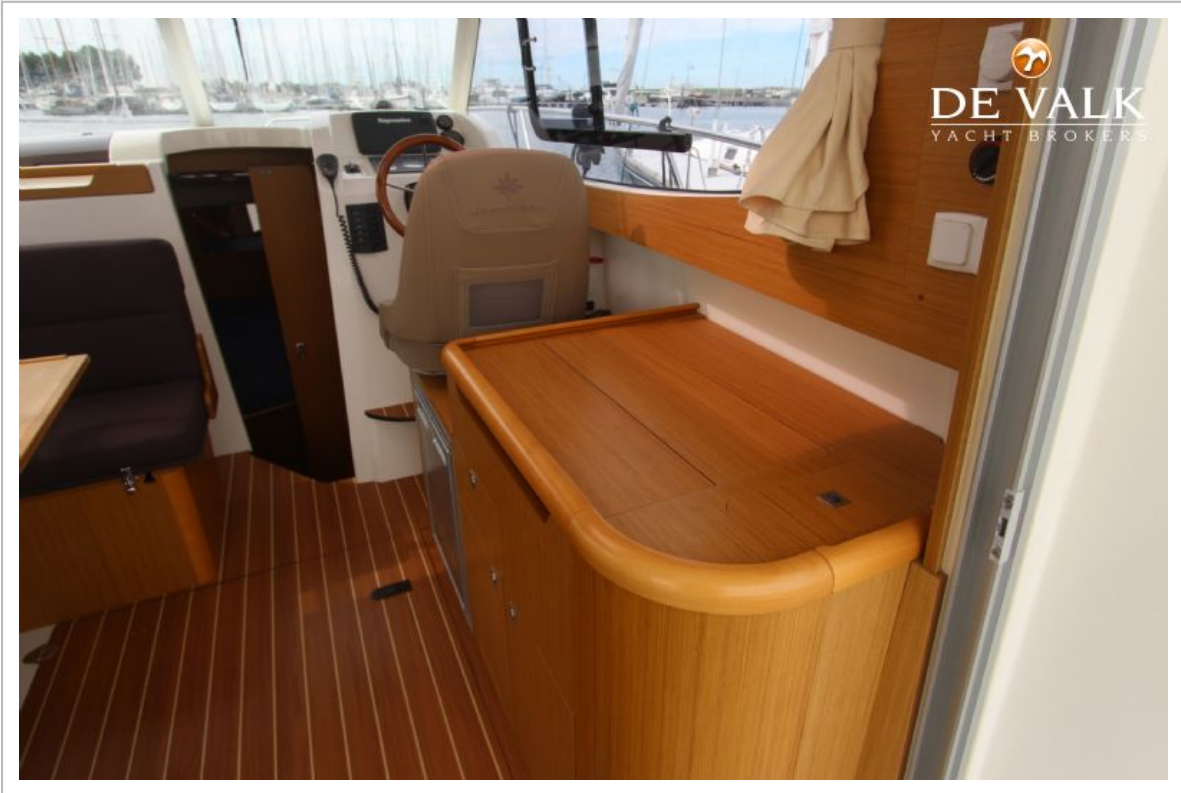

JEANNEAU MERRY FISHER 815 OCEAN SERIE