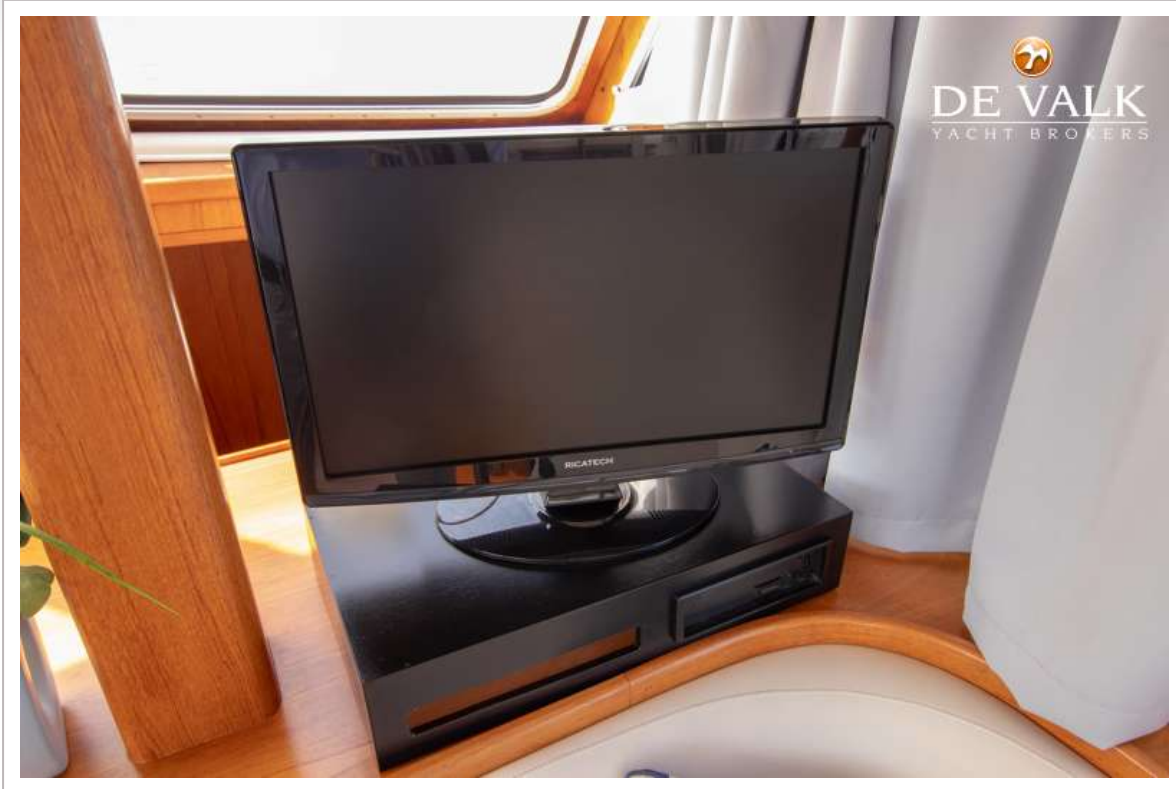

VALK CHALLENGER 42 FLYBRIDGE