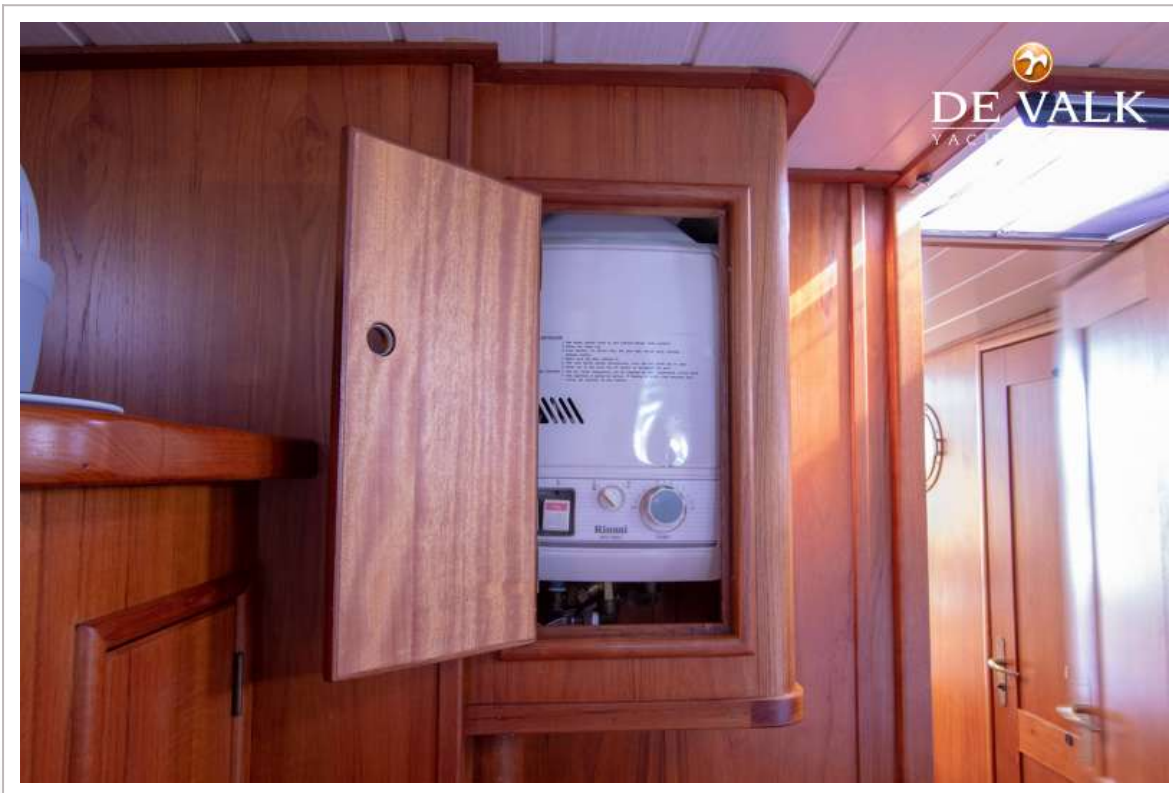

VALK CHALLENGER 42 FLYBRIDGE