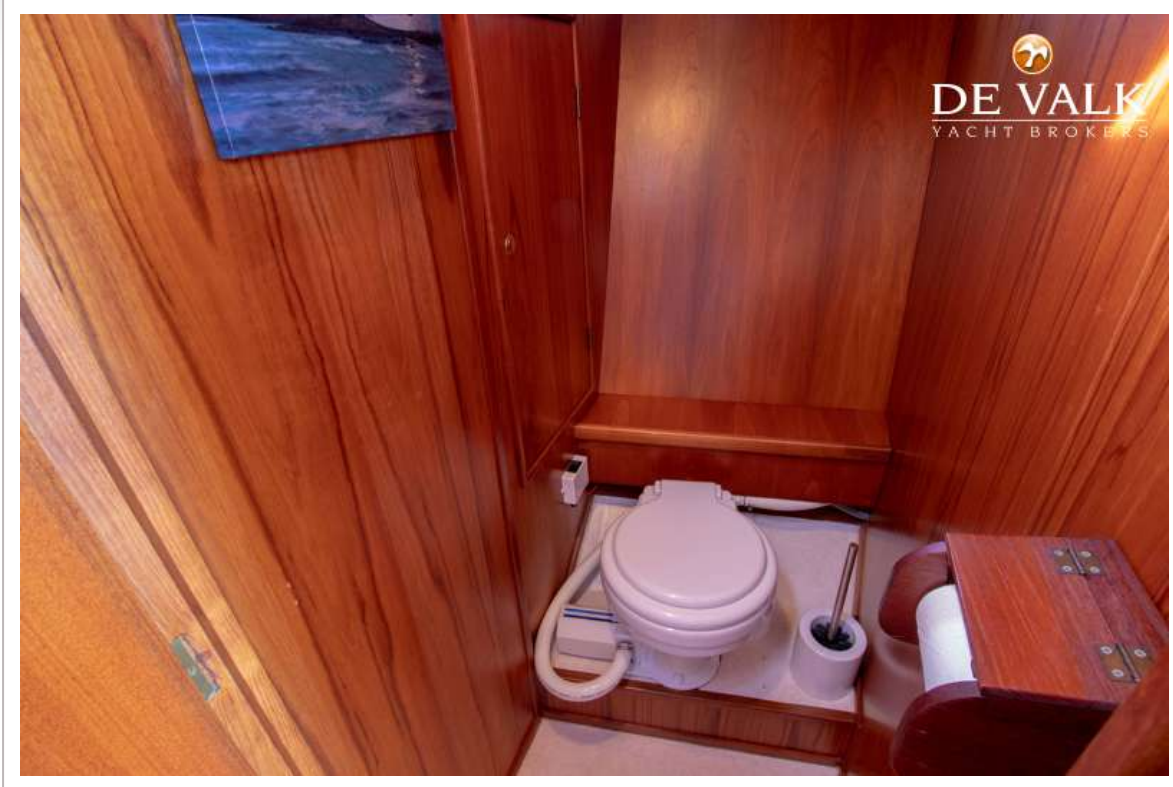

VALK CHALLENGER 42 FLYBRIDGE