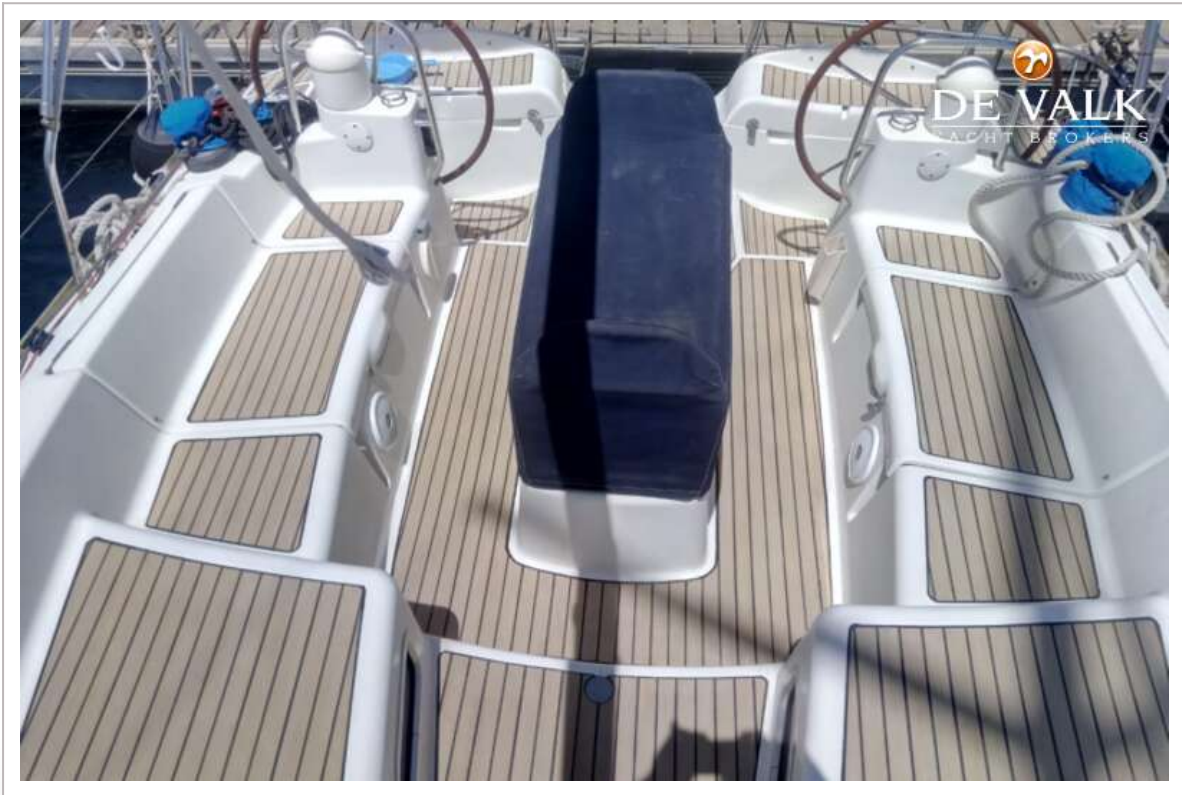

JEANNEAU SUN ODYSSEY 42 DS