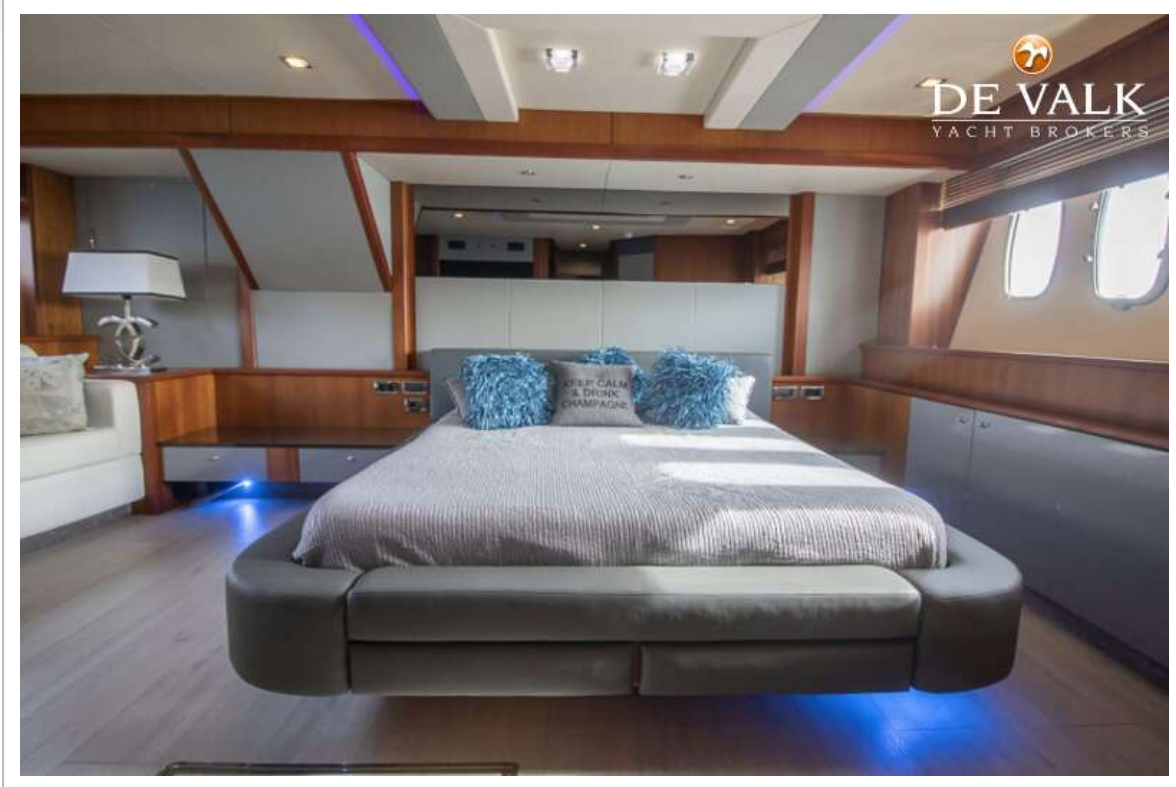

SUNSEEKER 86 YACHT