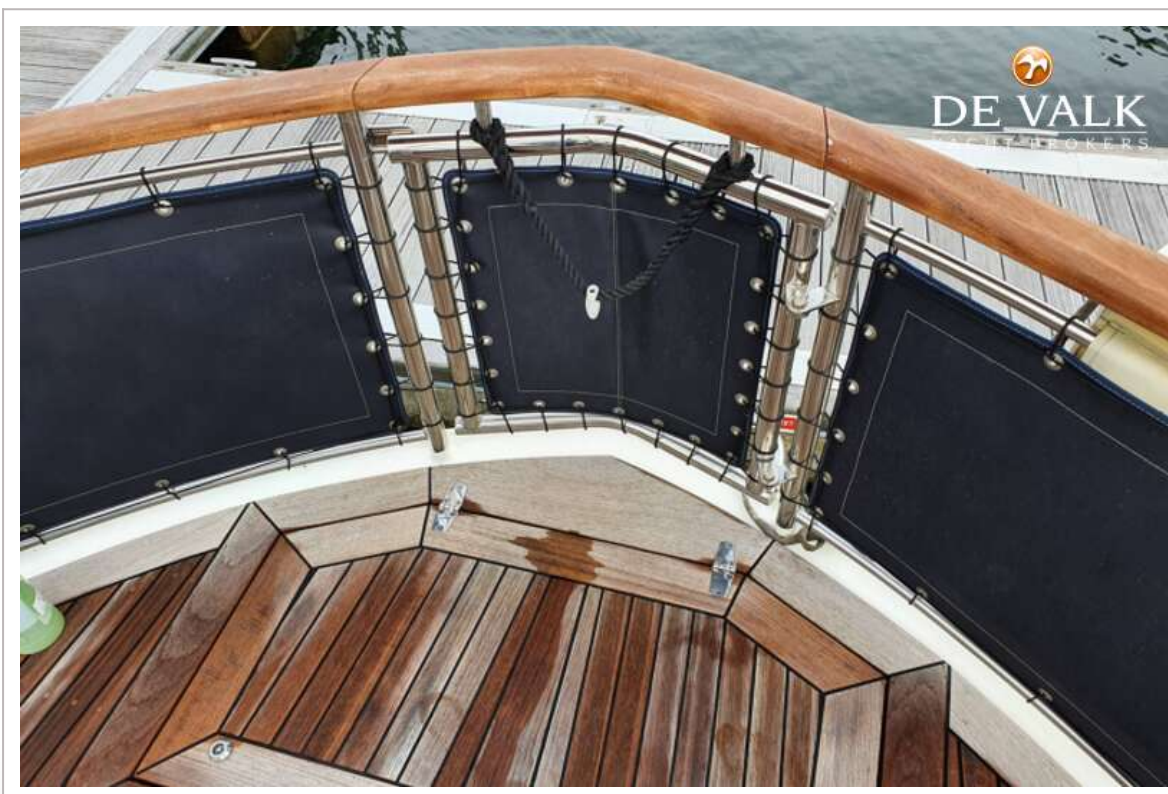

LINDEN KOTTER 13.70 AK