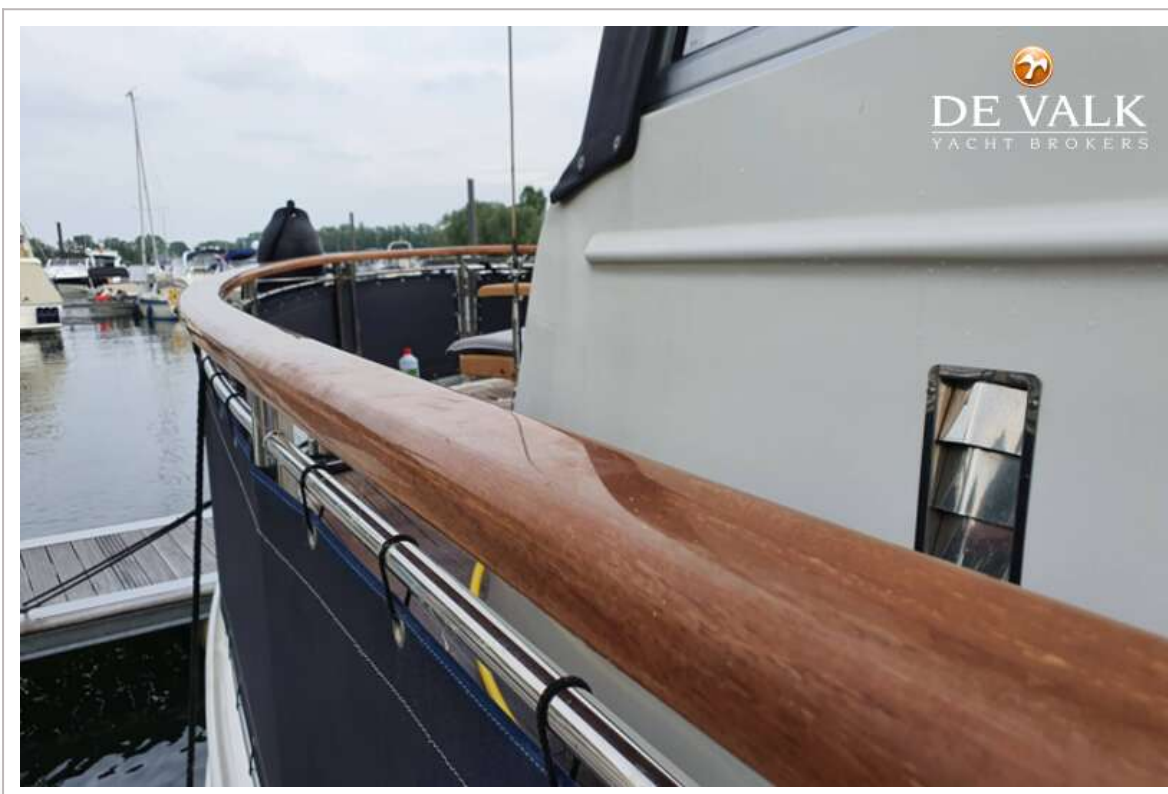

LINDEN KOTTER 13.70 AK