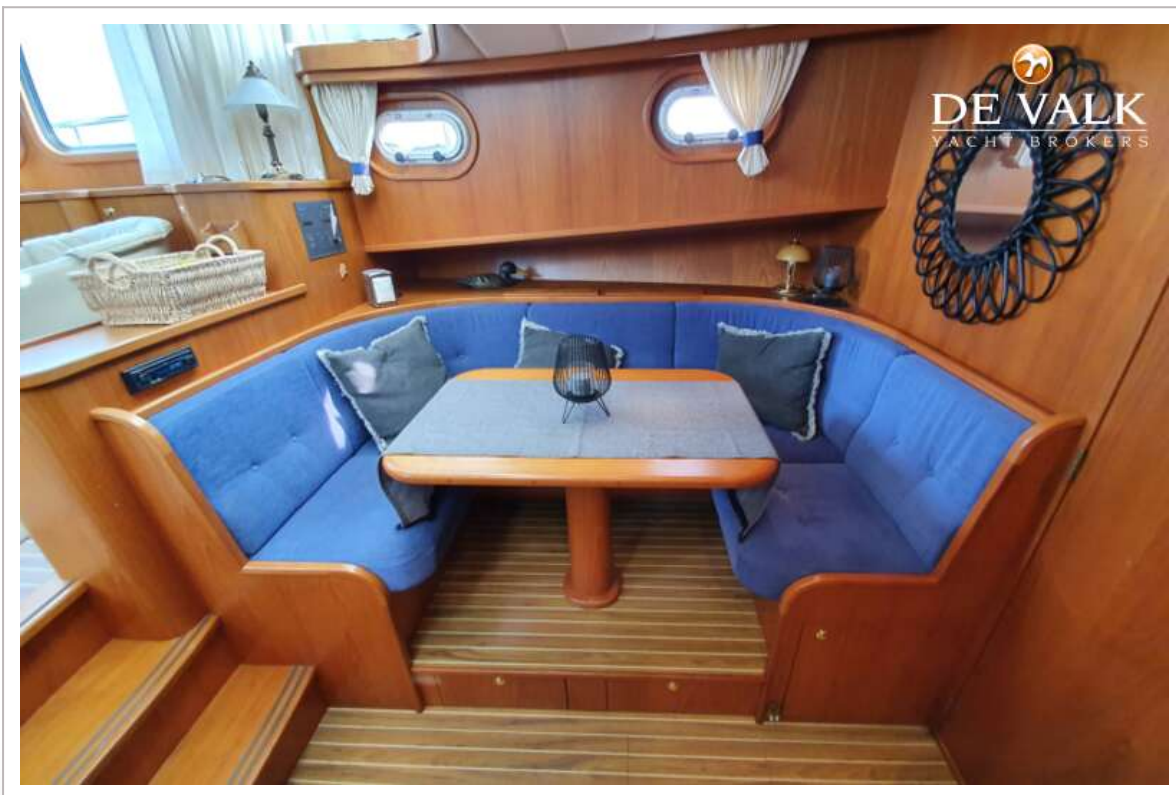

LINDEN KOTTER 13.70 AK