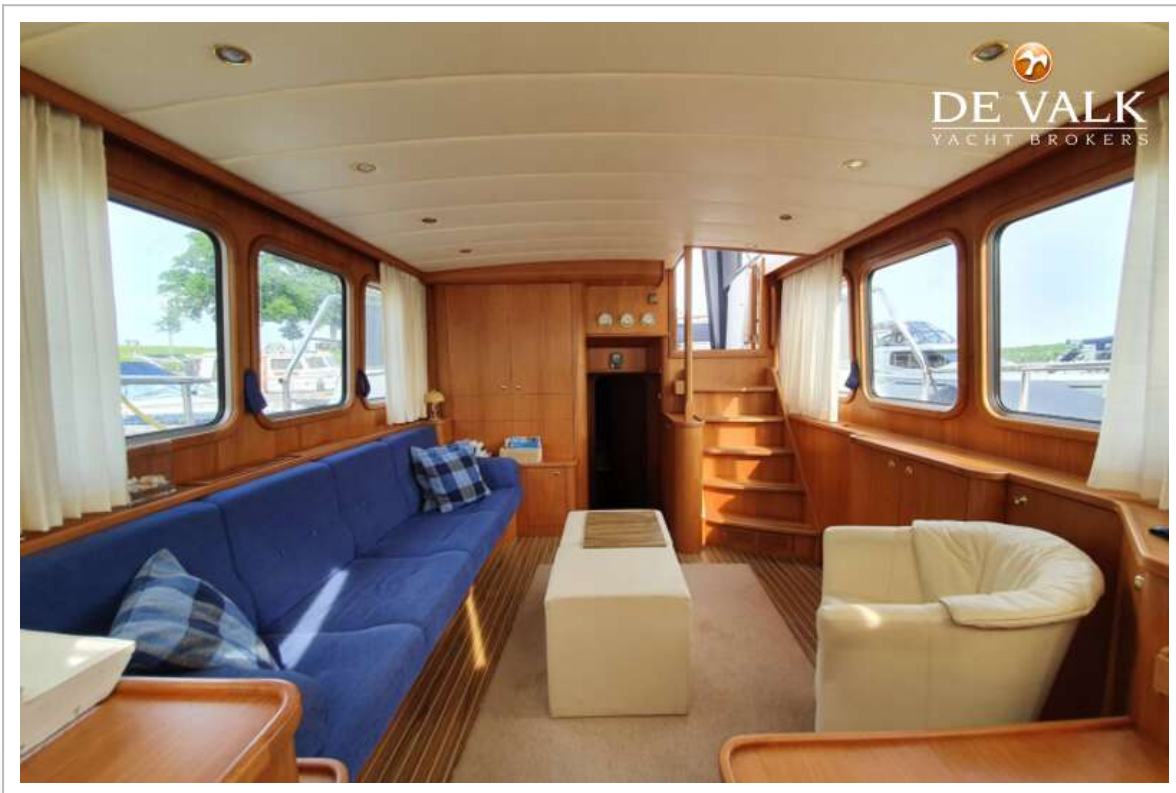

LINDEN KOTTER 13.70 AK