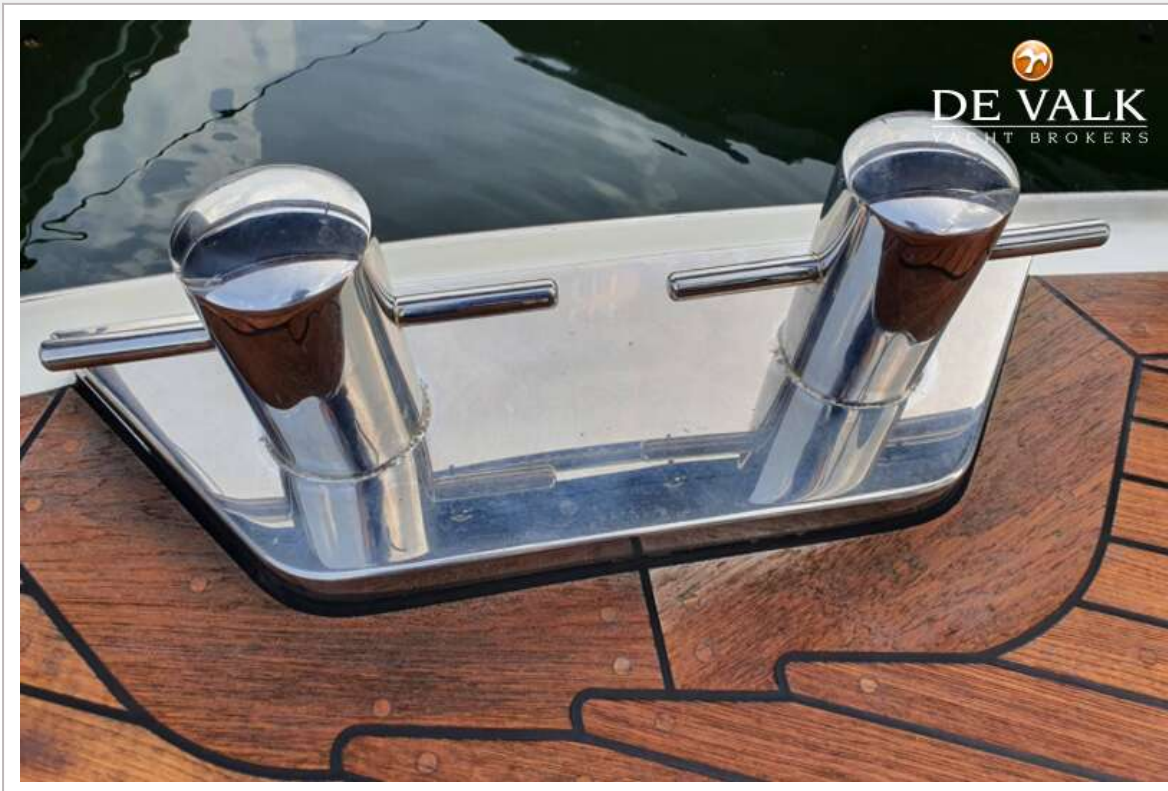

LINDEN KOTTER 13.70 AK