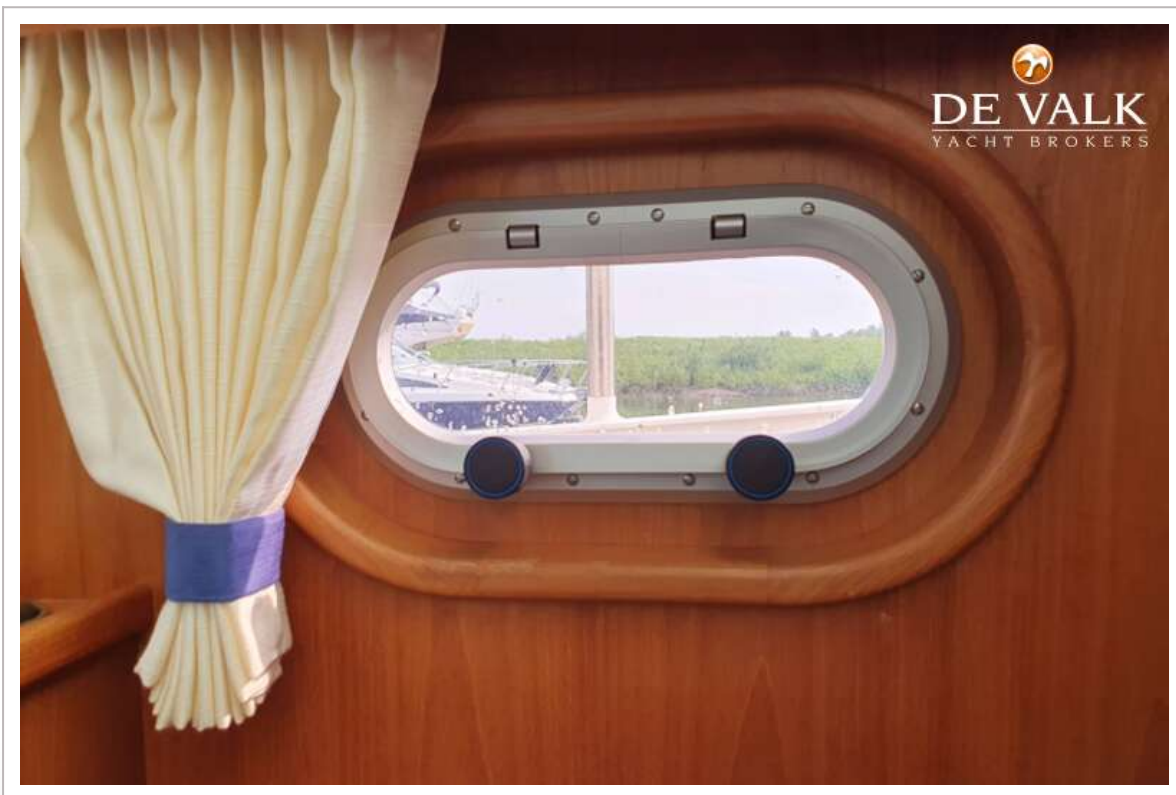

LINDEN KOTTER 13.70 AK