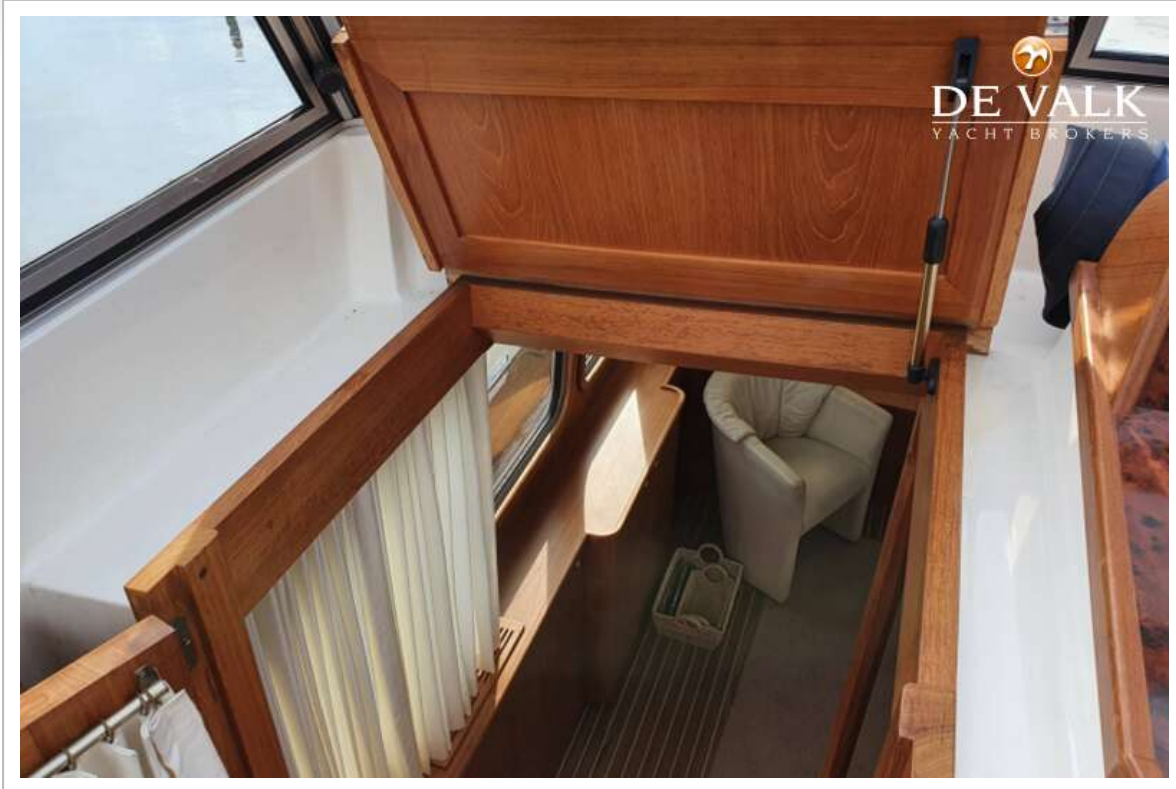

LINDEN KOTTER 13.70 AK