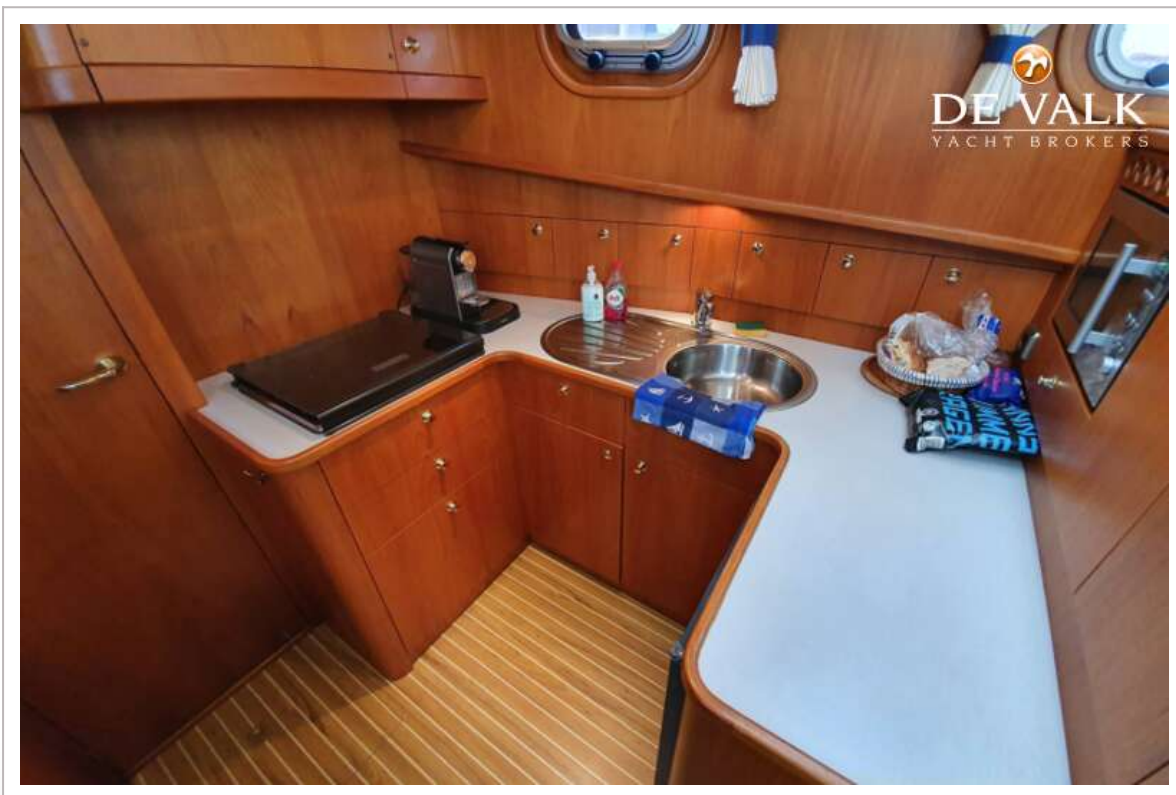

LINDEN KOTTER 13.70 AK