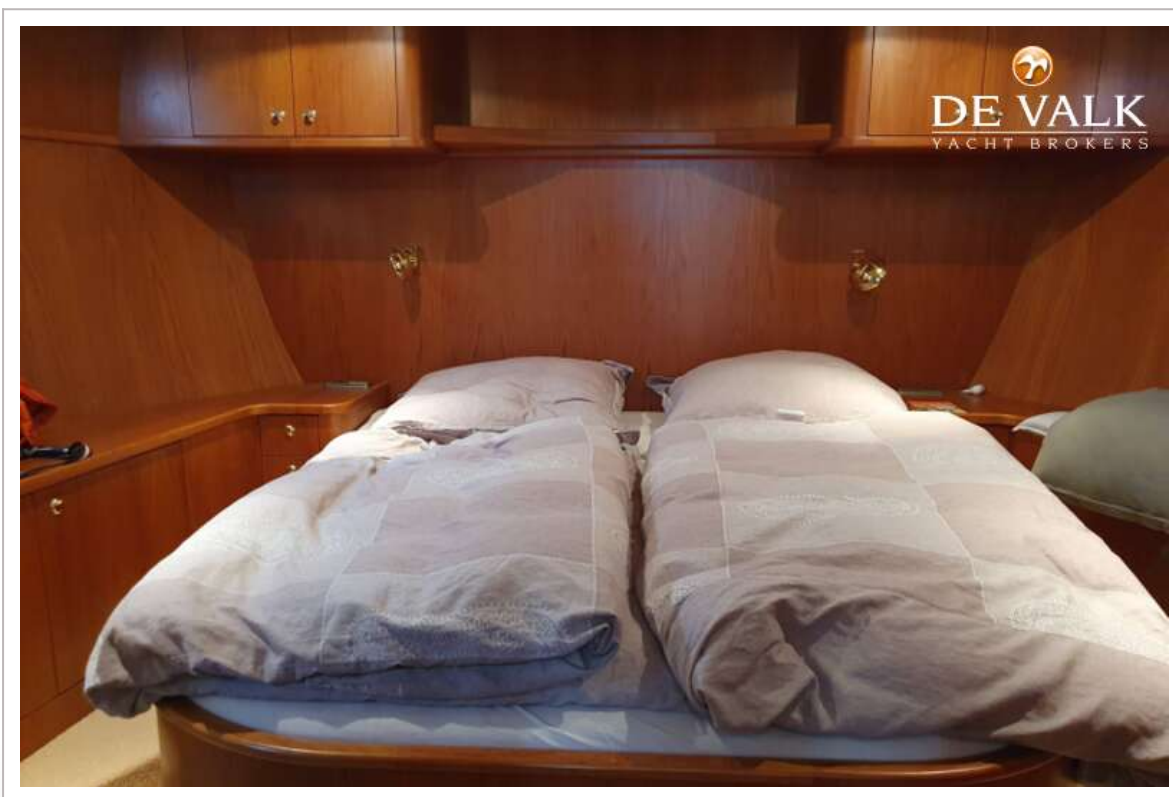

LINDEN KOTTER 13.70 AK