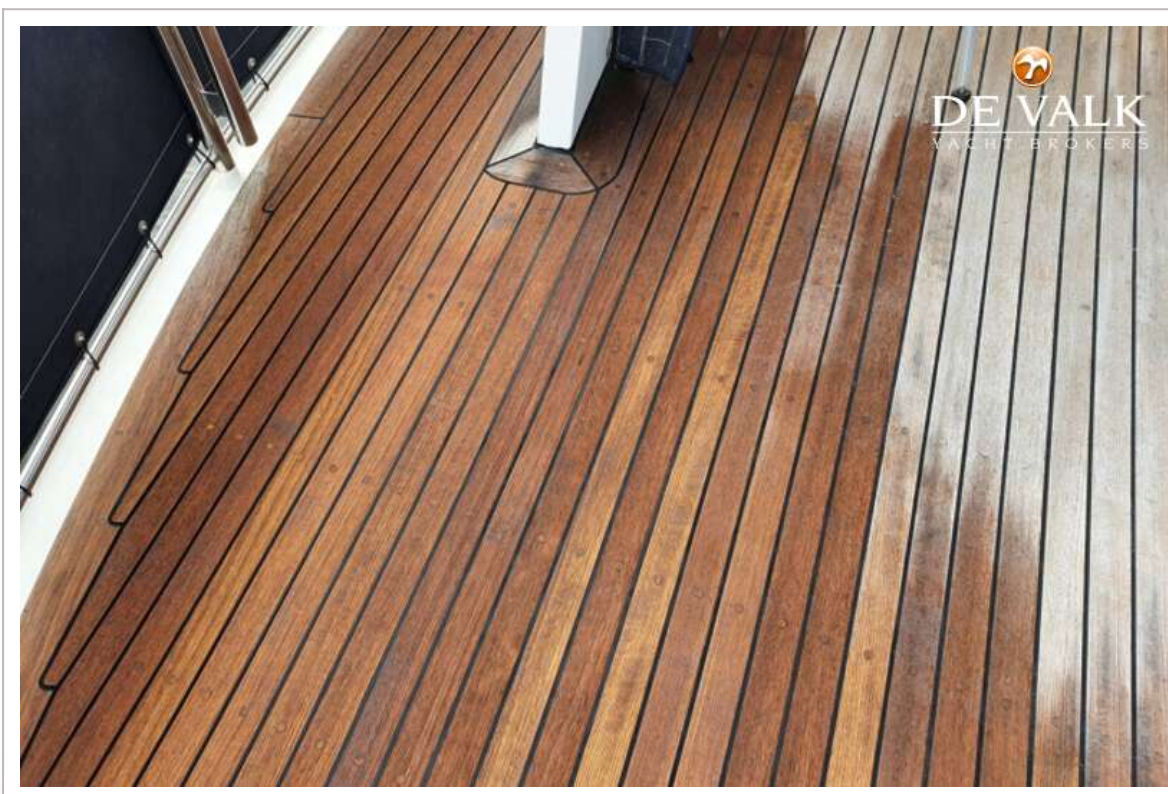

LINDEN KOTTER 13.70 AK