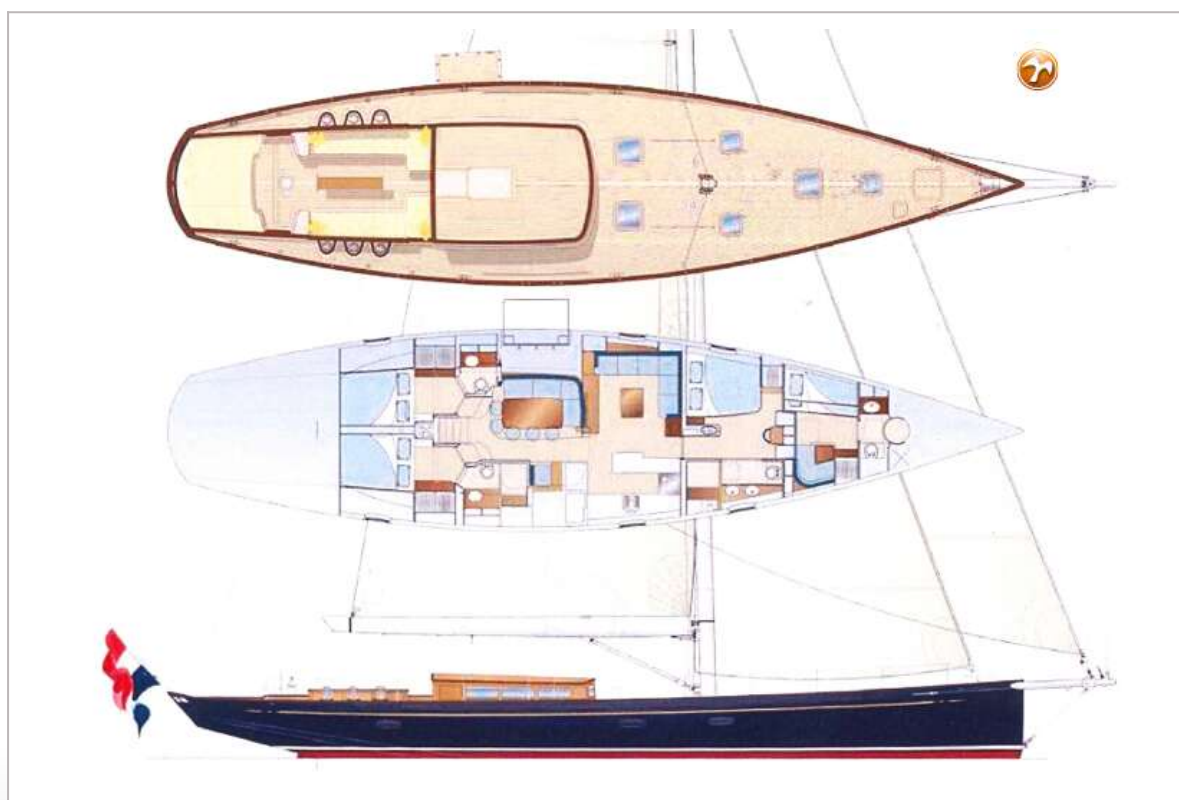

HOEK DESIGN PILOT CUTTER 77

ALLGEMEIN

Modell	HOEK DESIGN PILOT CUTTER 77
Typ	Segelyacht
Rumpflänge (m)	26,15
Wasserlinienlänge (m)	19,45
Breite (m)	5,60
Tiefgang (m)	3,20
Baujahr	2022
Werft	Bloemsma Aluminium bouw
Land	Niederlande
Entwerfer	Hoek design naval architects
Gewicht (t)	49
Ballast (Ton)	Approx 15 ton
Rumpfmateriäl	Aluminium
Art Kiel	Aluminium bulb keel with internal lead ballast
Weitere Info Rumpf	Balanced spade rudder

MASCHINEN

Motoranzahl	1
Marke	Optional Steyr
Typ	M0256H45
PS	245
kW	180.32
Kraftstoffart	Diesel

HOEK DESIGN PILOT CUTTER 77