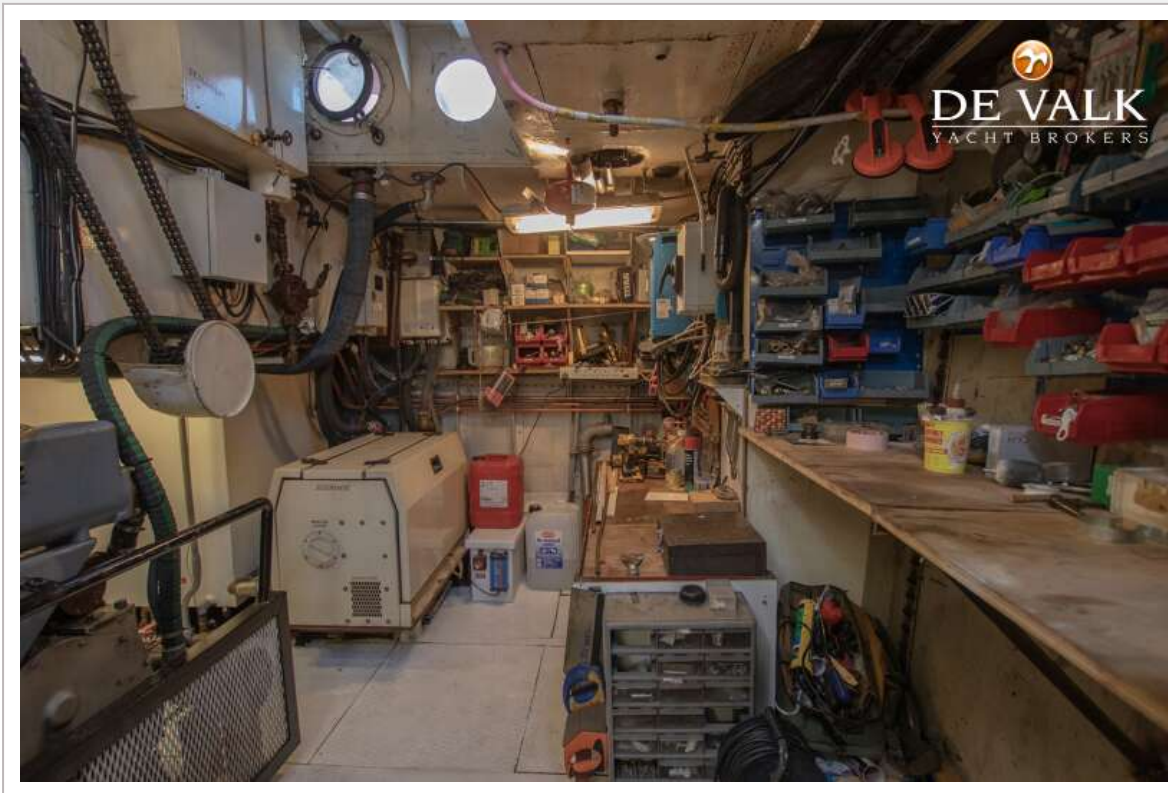

HOUSEBOAT WATERLOFT LUXEMOTOR SPITZ 38M