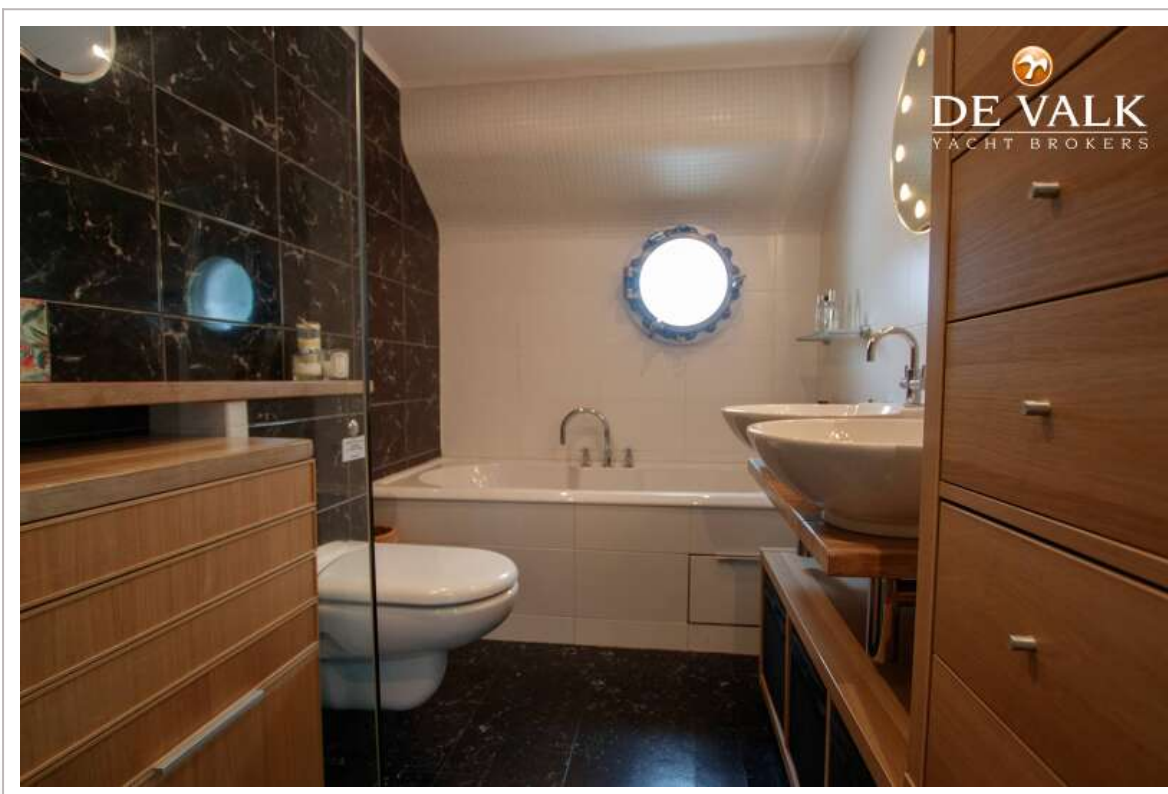

HOUSEBOAT WATERLOFT LUXEMOTOR SPITZ 38M