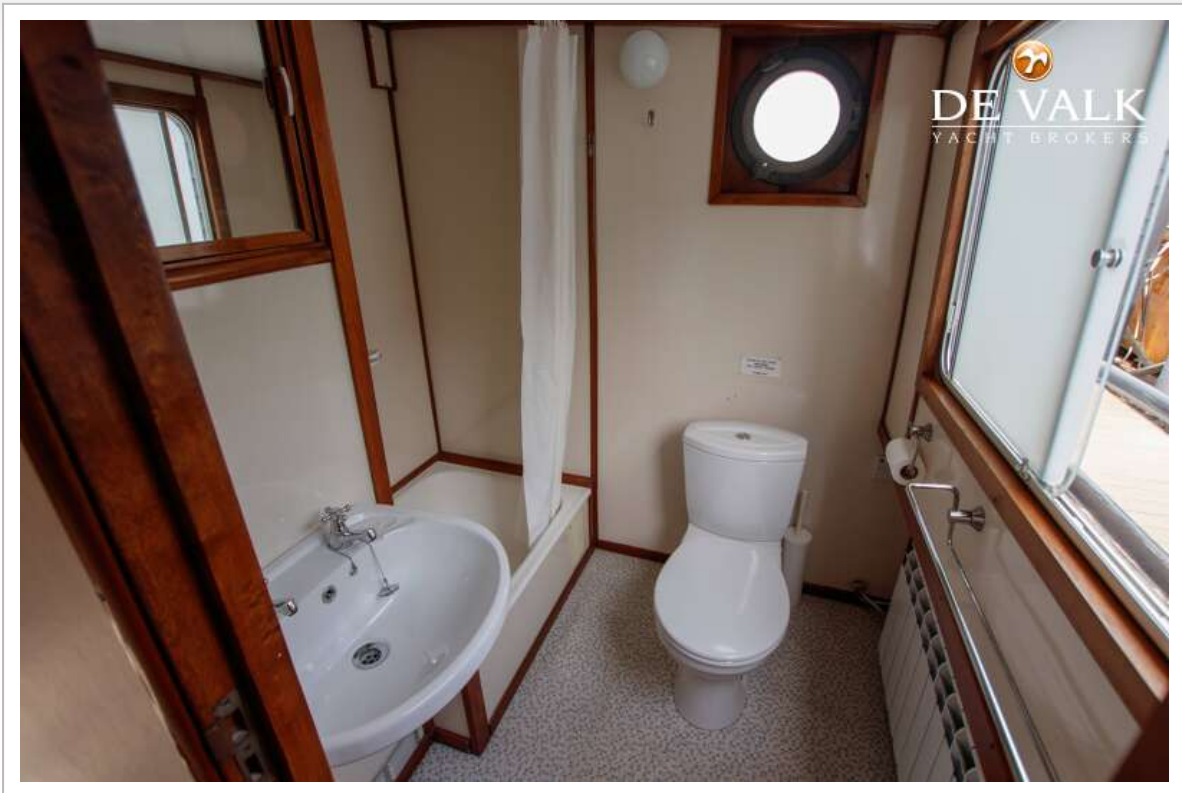

HOUSEBOAT WATERLOFT LUXEMOTOR SPITZ 38M