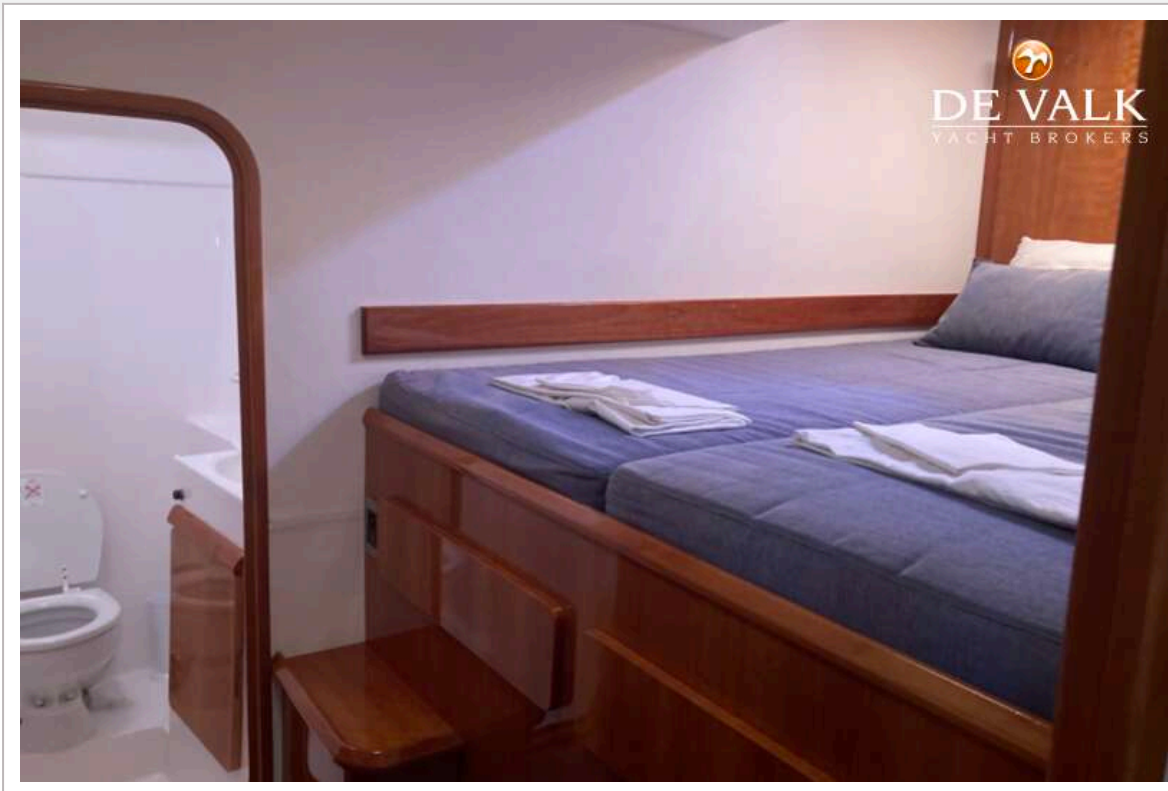

ALLIAURA PRIVILEGE 435