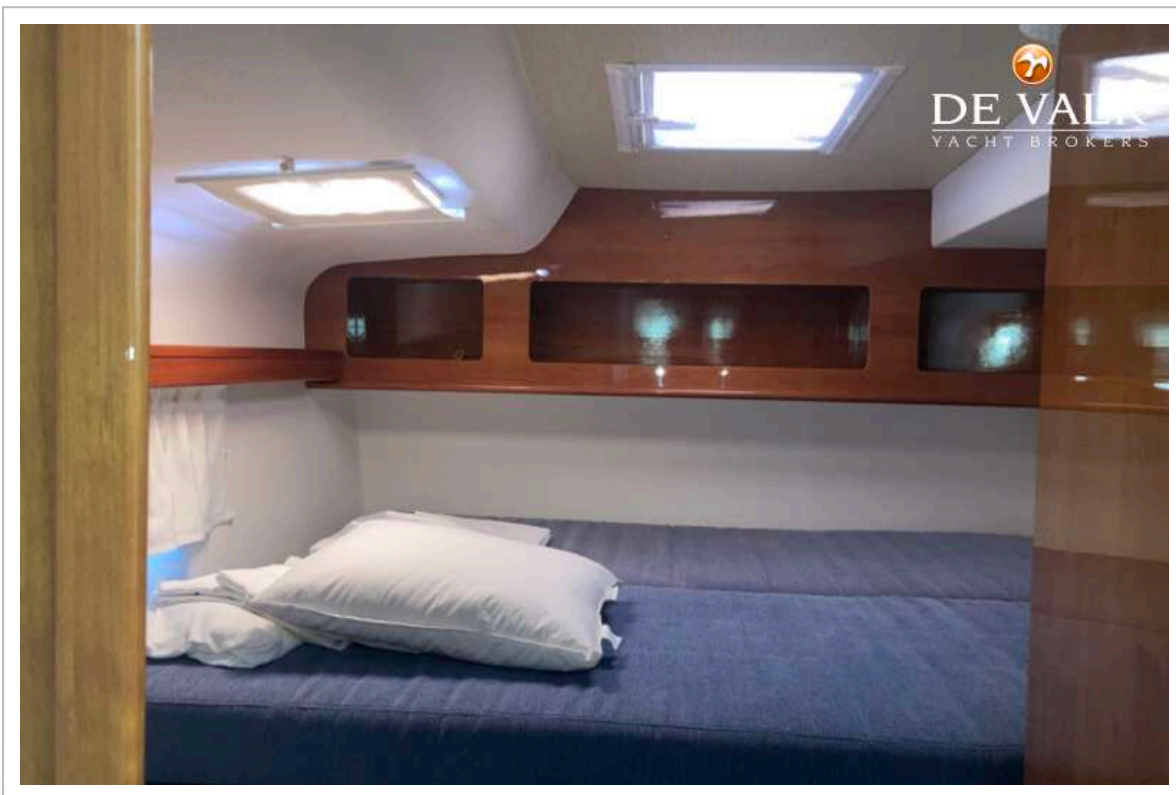

ALLIAURA PRIVILEGE 435