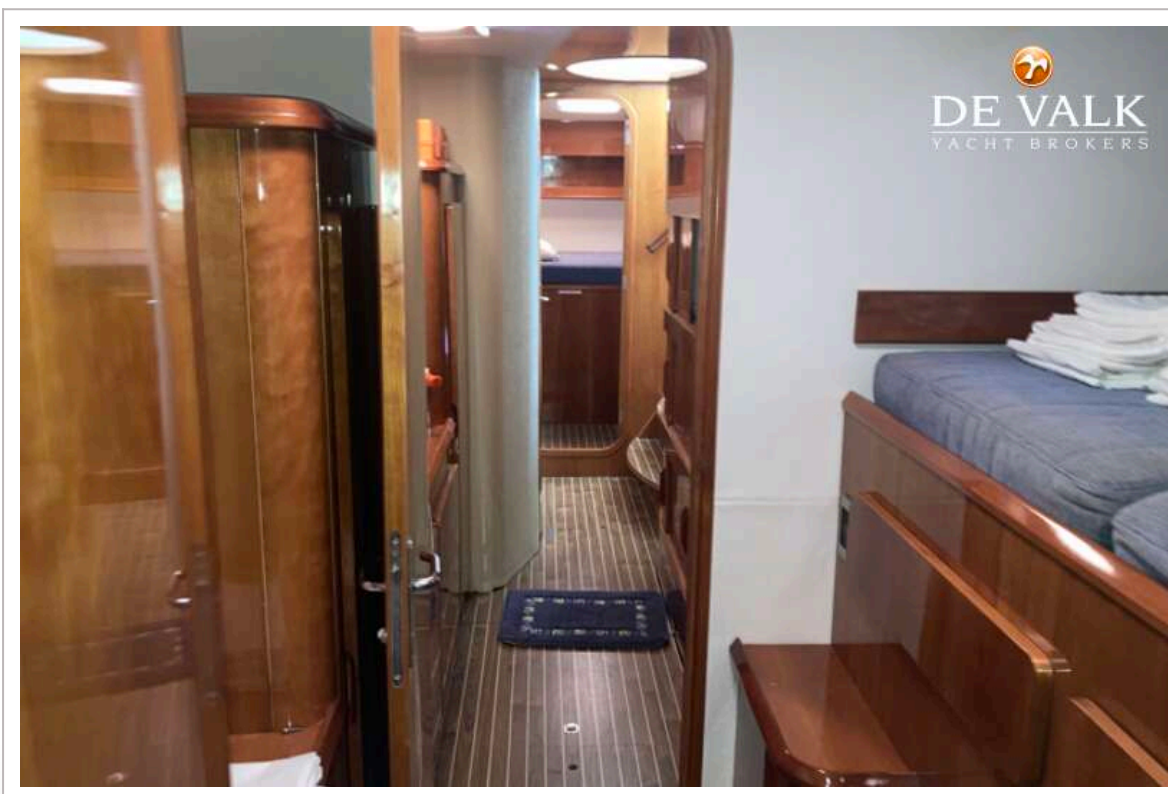

ALLIAURA PRIVILEGE 435