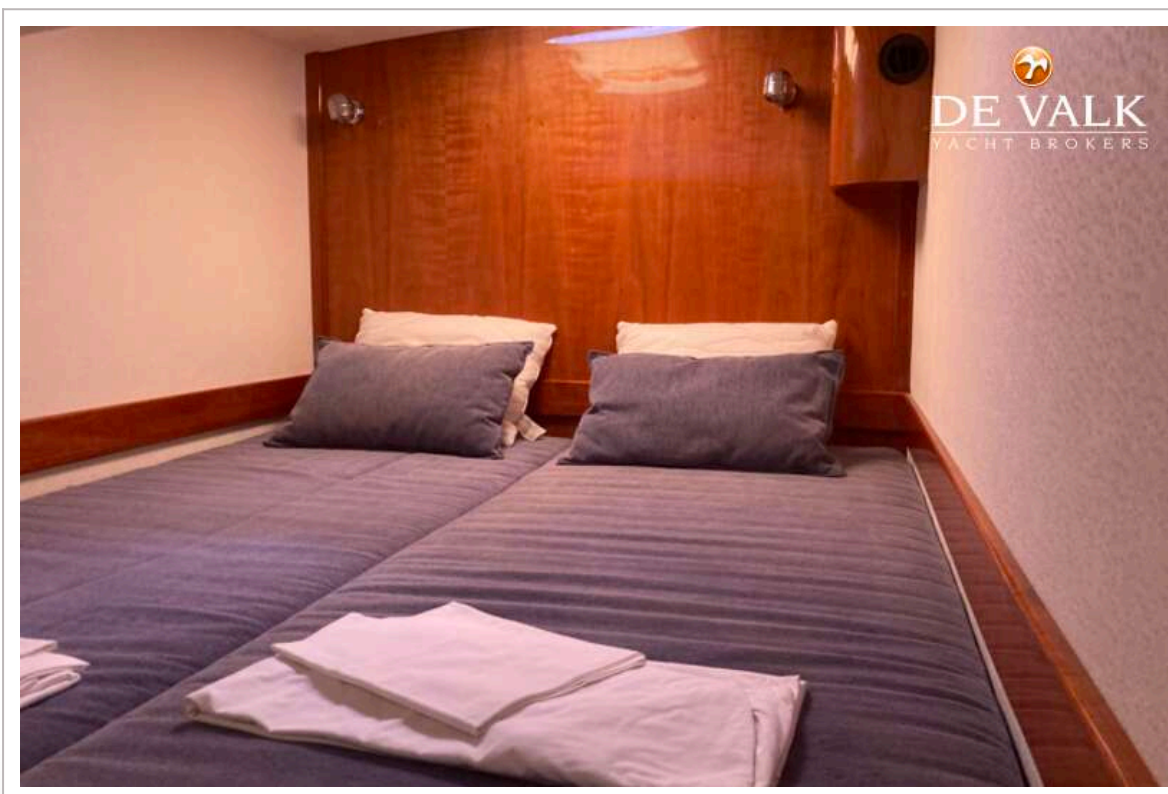

ALLIAURA PRIVILEGE 435