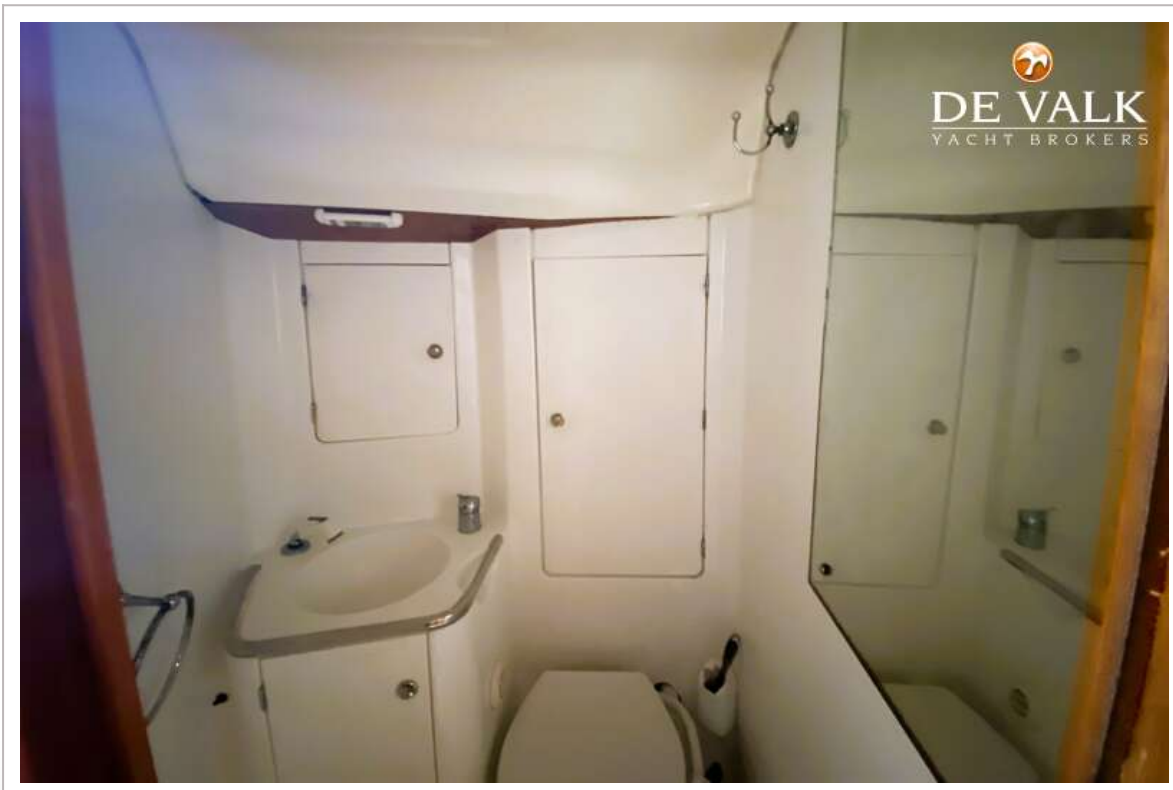

JEANNEAU SUN ODYSSEY 40