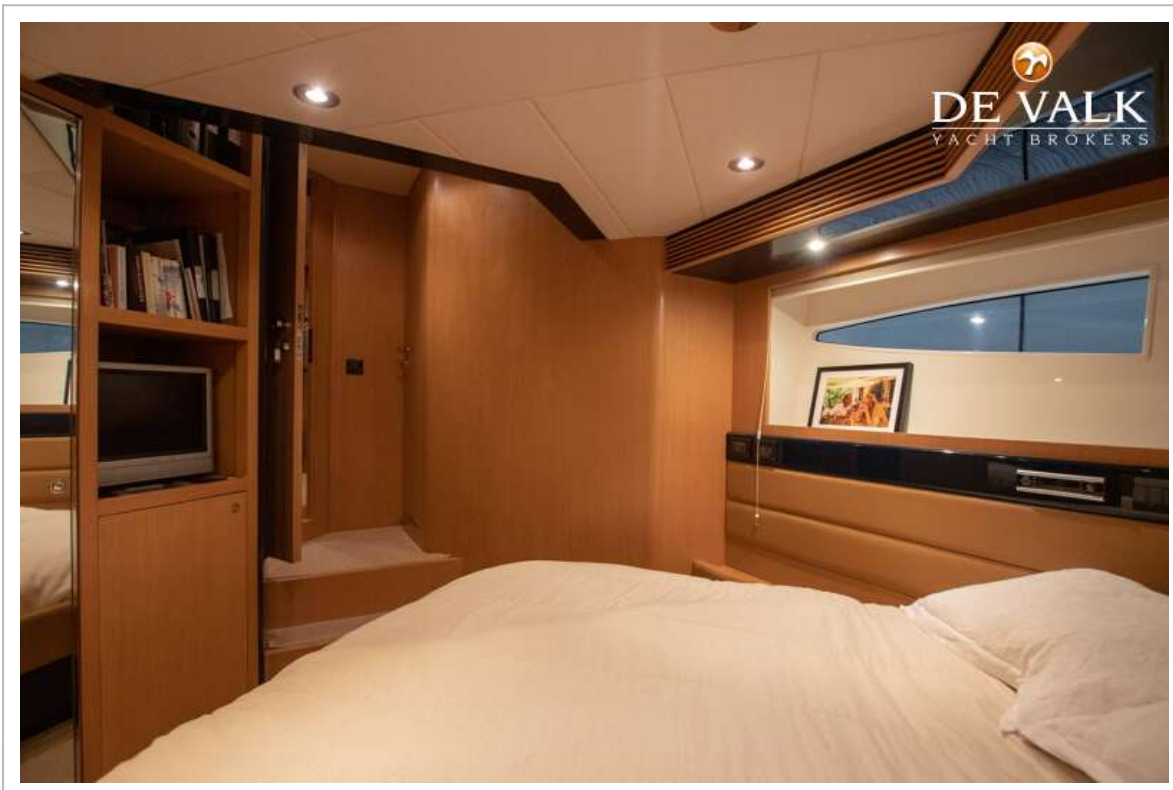

RIVA 59 MERCURIUS SUPER