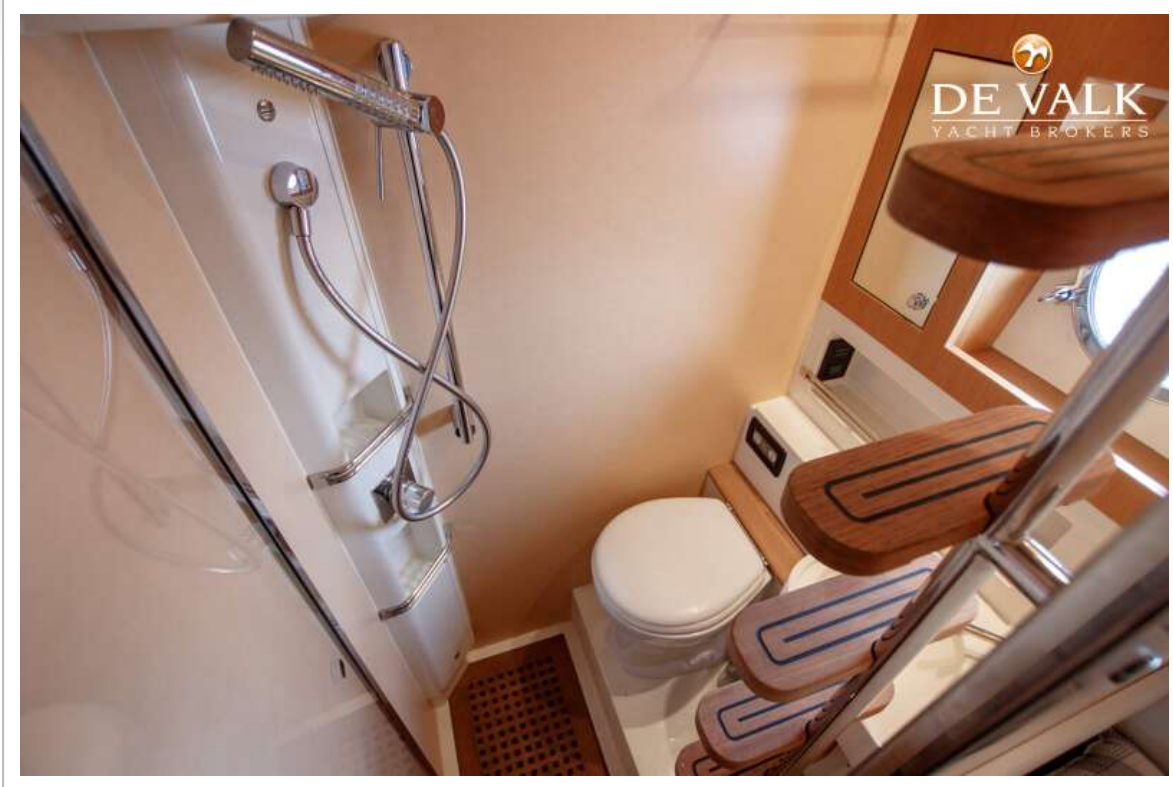

RIVA 59 MERCURIUS SUPER