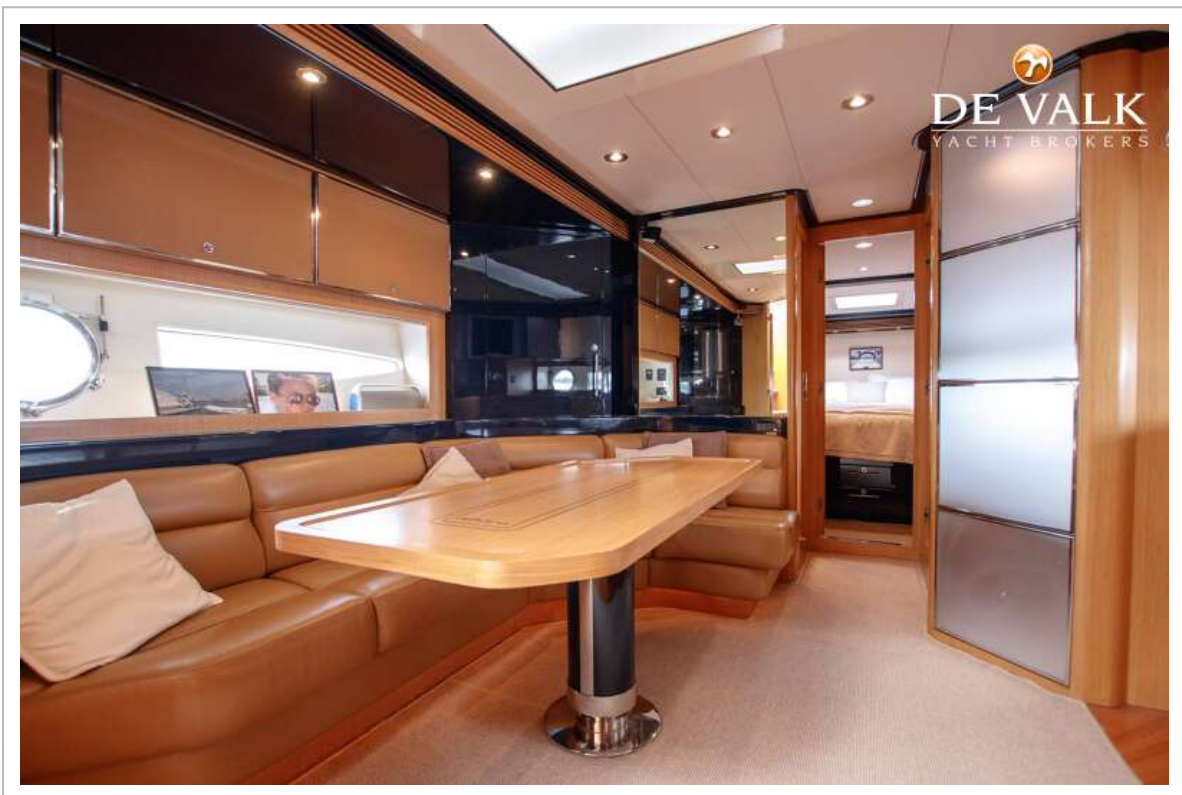

RIVA 59 MERCURIUS SUPER