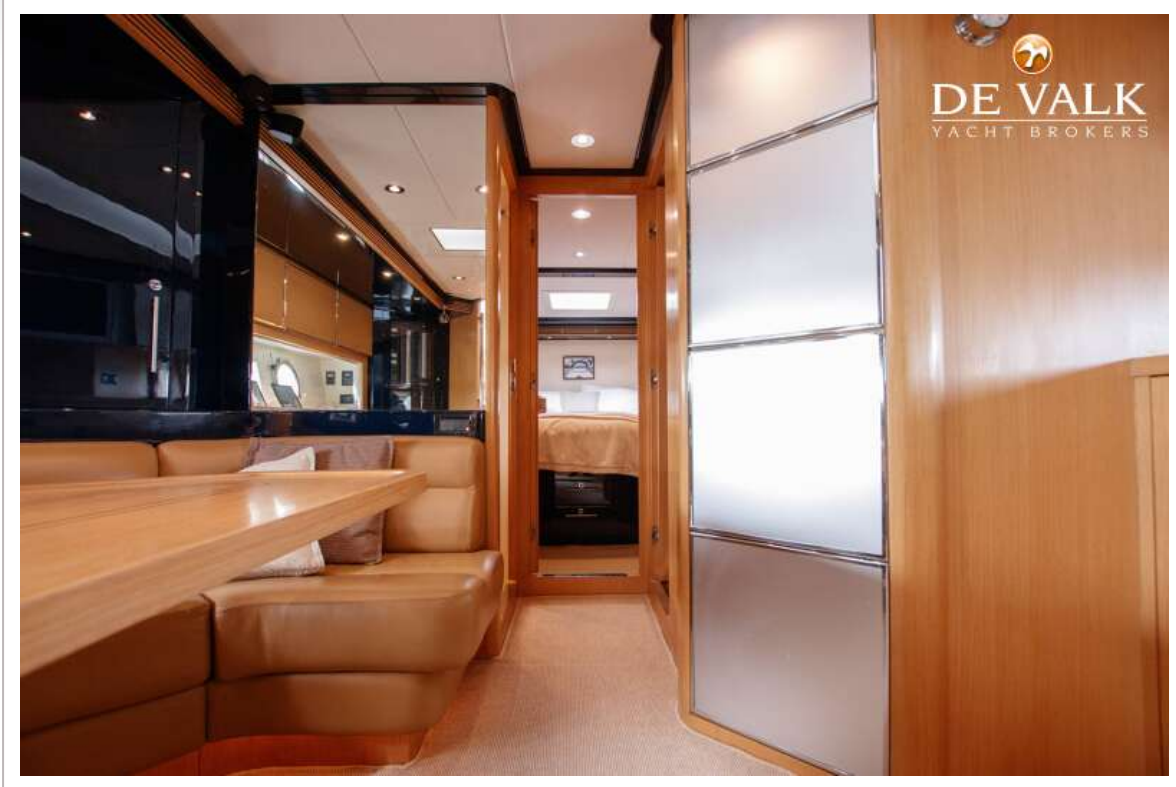

RIVA 59 MERCURIUS SUPER