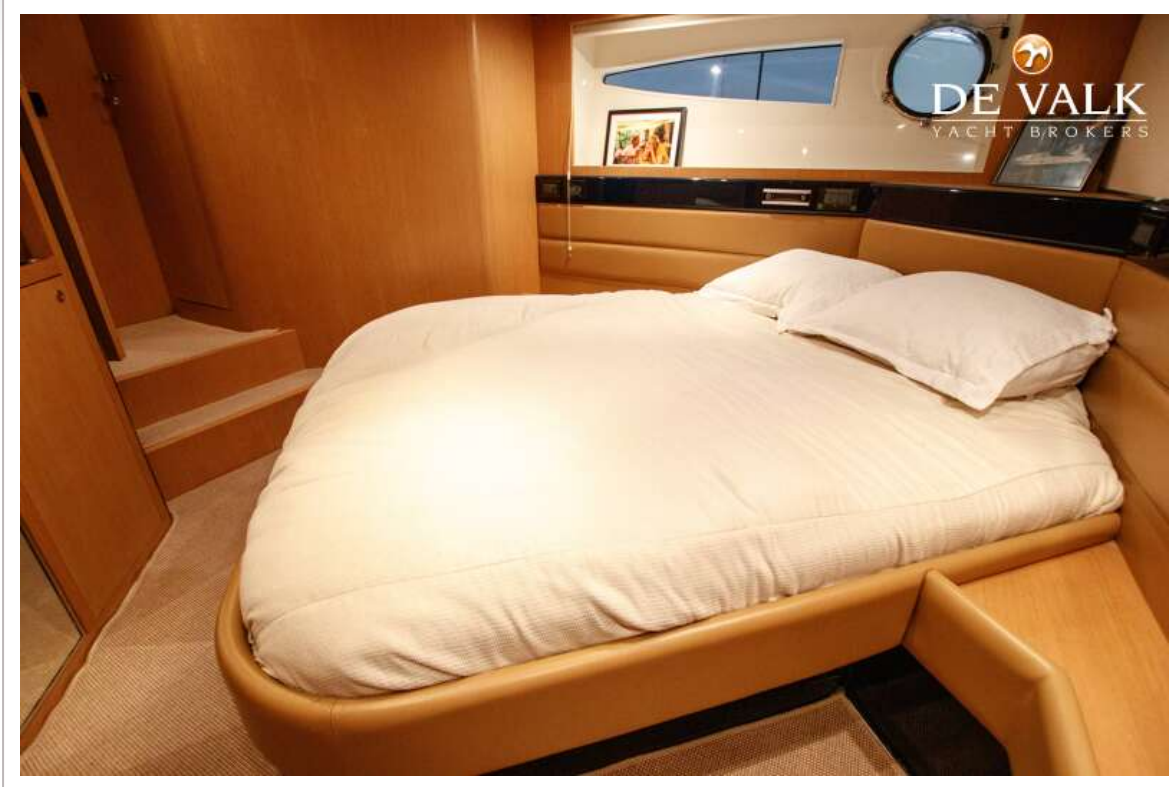

RIVA 59 MERCURIUS SUPER