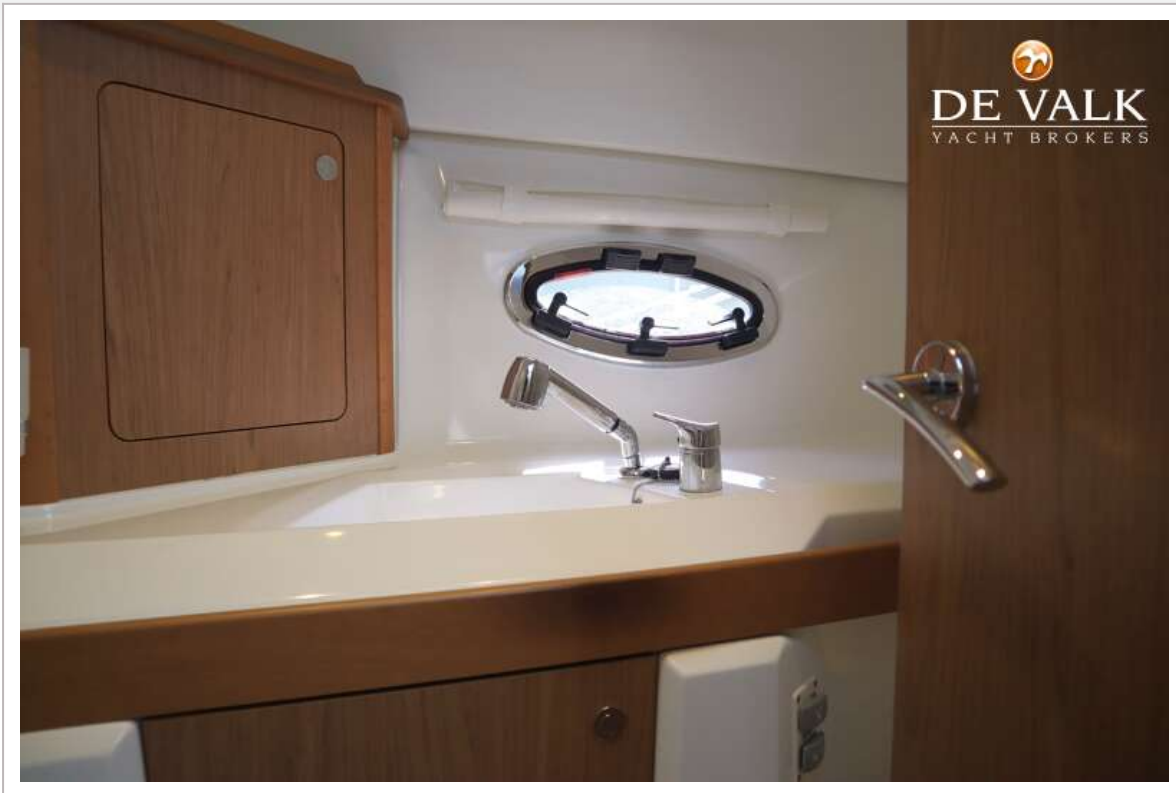

BENETEAU ANTARES 32