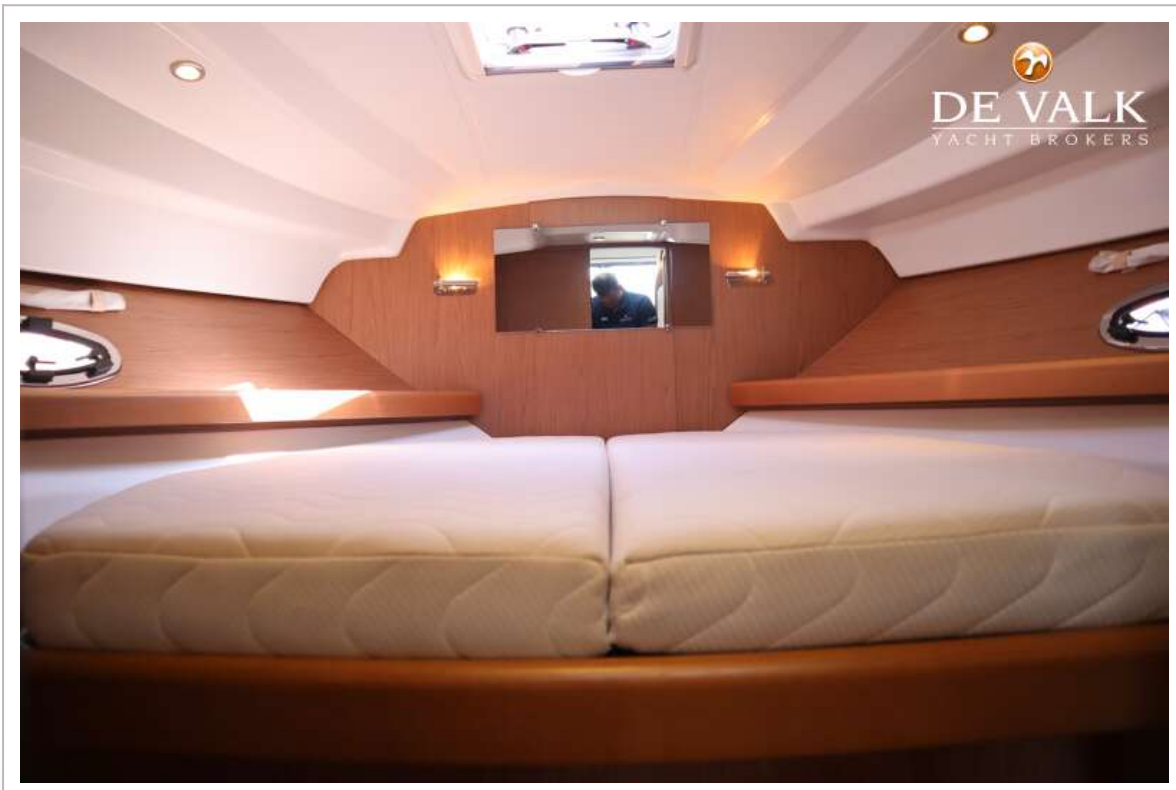

BENETEAU ANTARES 32