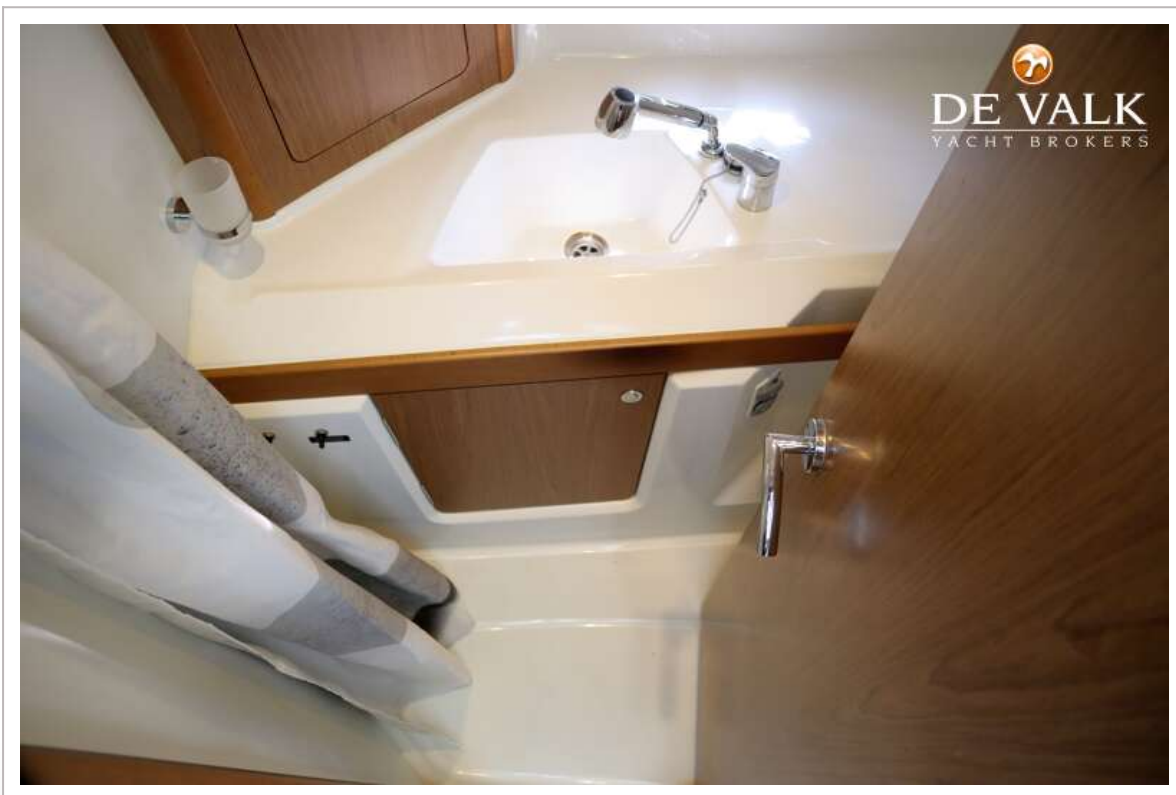

BENETEAU ANTARES 32