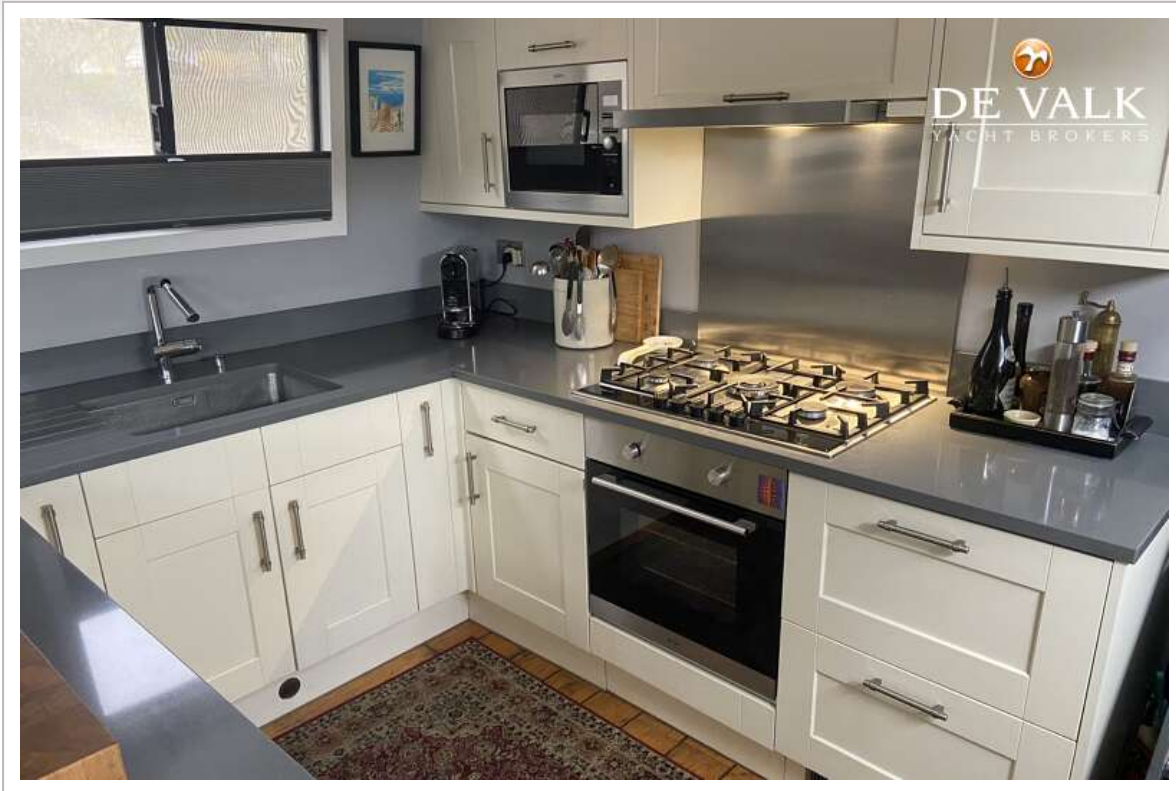

HOUSEBOAT 22 METER