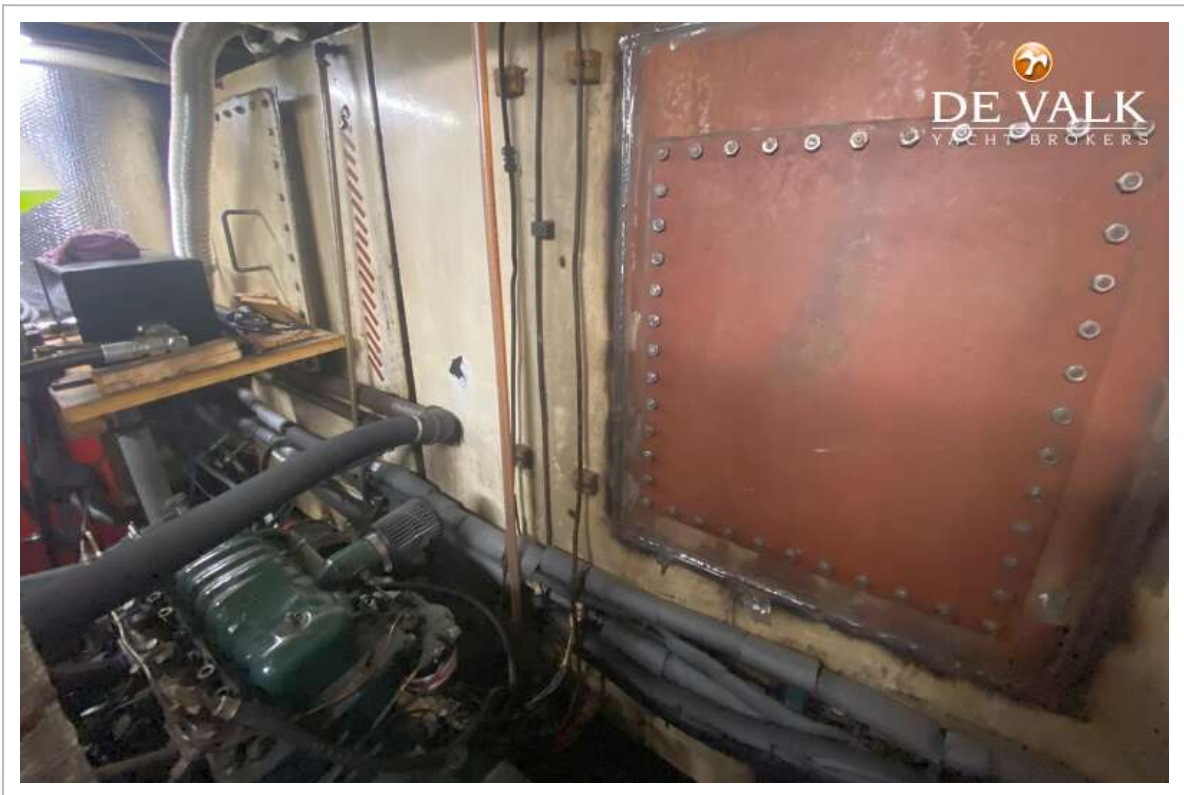

HOUSEBOAT 22 METER

Fäkaelien Tank (Liter)	500
Radsteuerung	hydraulik
Innerhalb Steuerung	ja
Weitere Info	Refit (2018 - 2020)
Weitere Info	CVO certified

UNTERKUNFT

Kabinen	2
Kojen	6
Innen	Mixed colors (2020)
Fussboden	Holz And tile bathroom
Salon	ja
Heizung	wasserheizung Kabola B17 (2020)
Klima Anlage	Klima mit Ruckzyklus 2x Frigomar (2020)
Achterkabine	ja
Kombüse	(2020)
Arbeitsfläche	Quartz
Spülbecken	Edelstahl
Herd	5 burner (2020)
Ofen	Gas
Mikrowelle	AEG (2020)
Kuhlschrank	Liebherr (2020)
Gefrier Truhe	Liebherr (2020)
Weinkühler	(2020)
Warmwasser System	220V (2020)
Wasserdruck System	elektrisch (2020)
Länge Bett (m)	210x170
Kleiderschrank	Schubladen und Regale
Badezimmer	en suite (2020)
Toilet	en suite Ceramic (2020)
Toilette System	vakuum Dometic (2020)

HOUSEBOAT 22 METER

HOUSEBOAT 22 METER

HOUSEBOAT 22 METER

HOUSEBOAT 22 METER

HOUSEBOAT 22 METER

HOUSEBOAT 22 METER