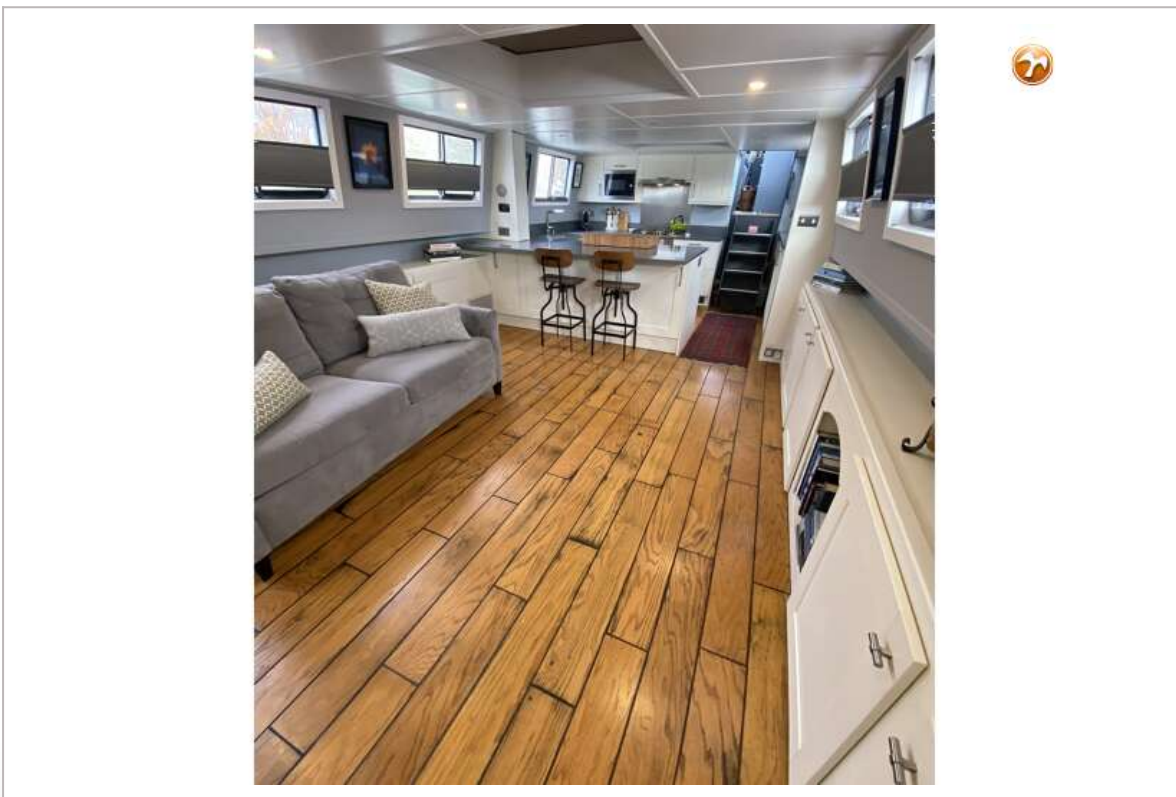

HOUSEBOAT 22 METER