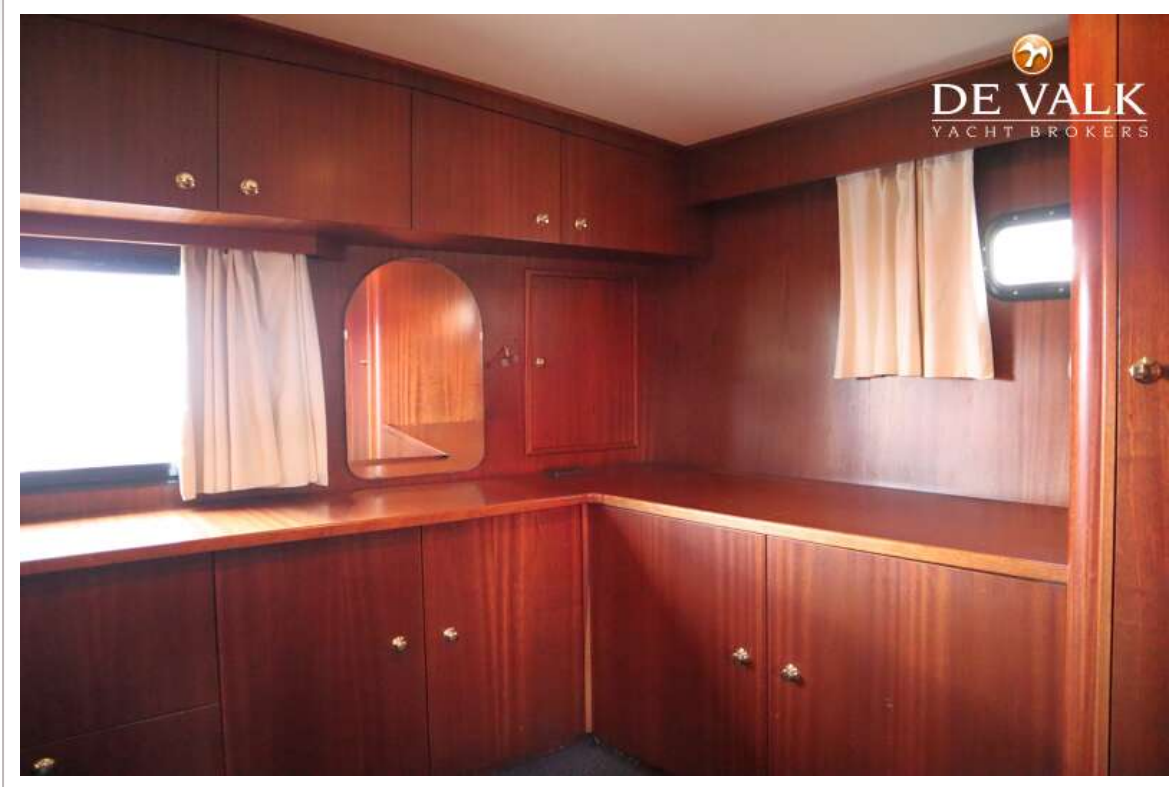

ZIJLMANS EAGLE 1400 CABRIO