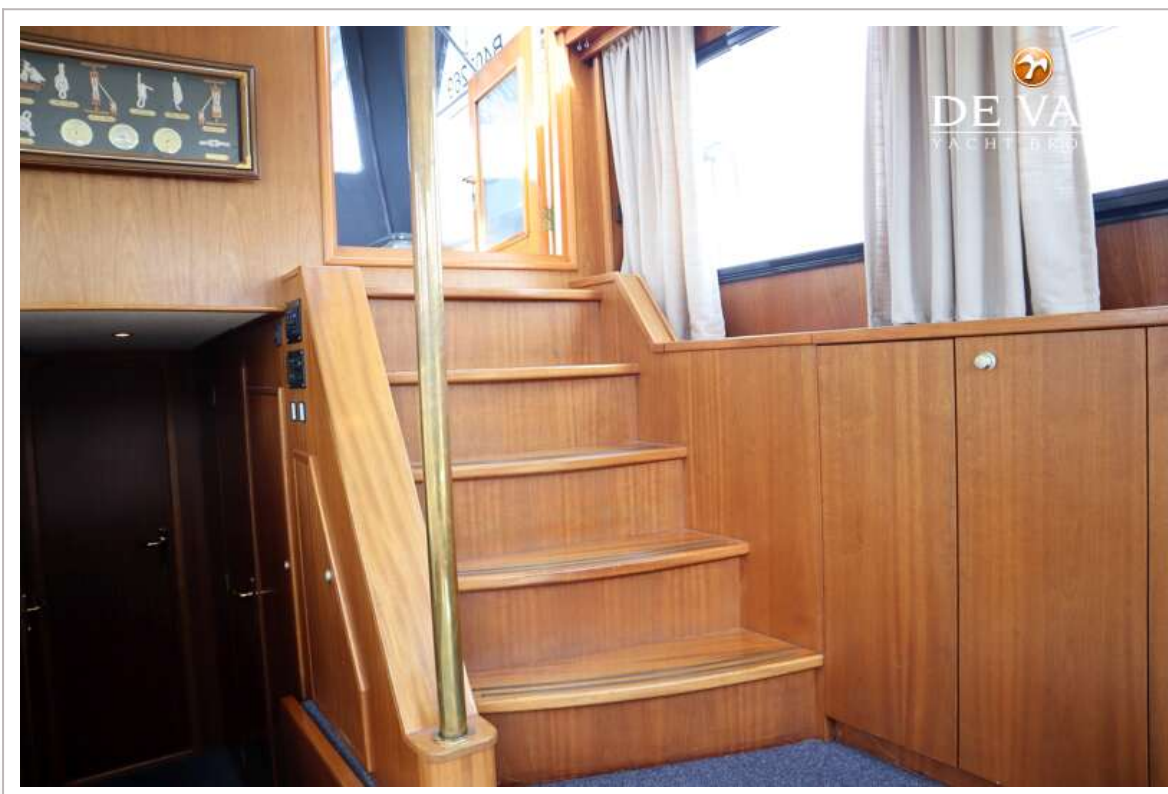

ZIJLMANS EAGLE 1400 CABRIO