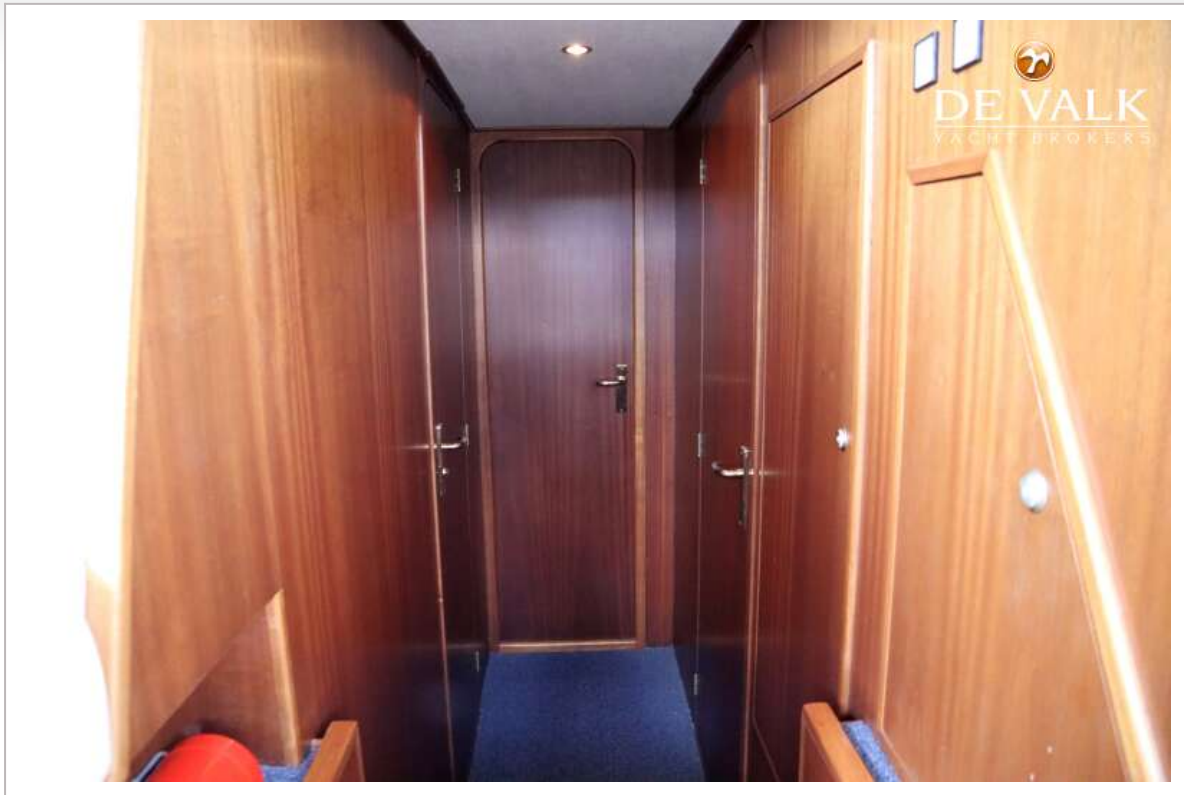

ZIJLMANS EAGLE 1400 CABRIO