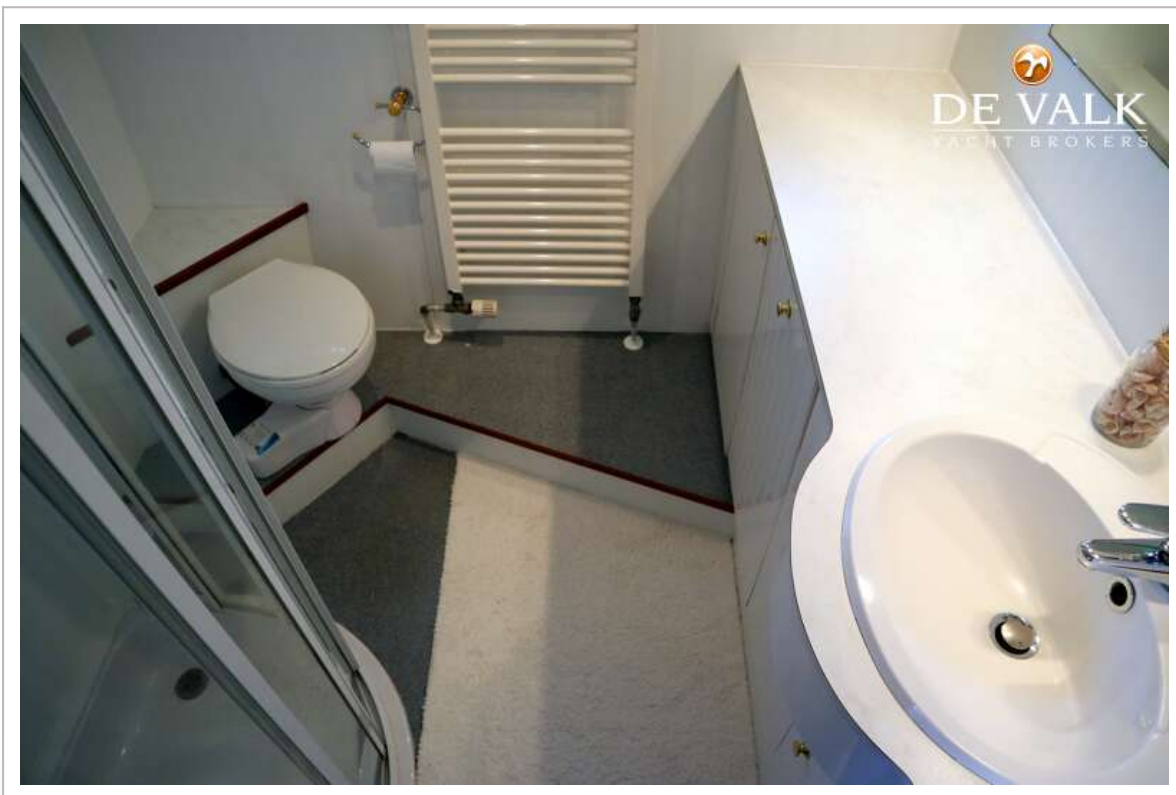

ZIJLMANS EAGLE 1400 CABRIO