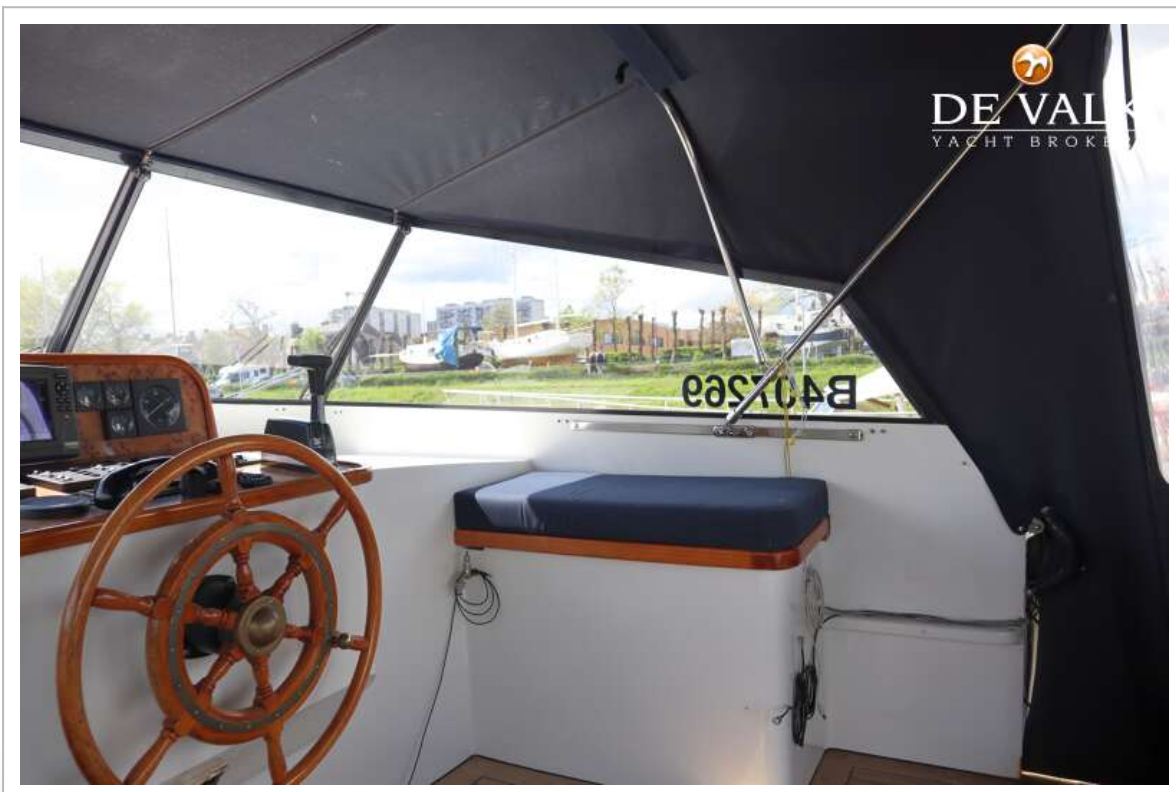

ZIJLMANS EAGLE 1400 CABRIO