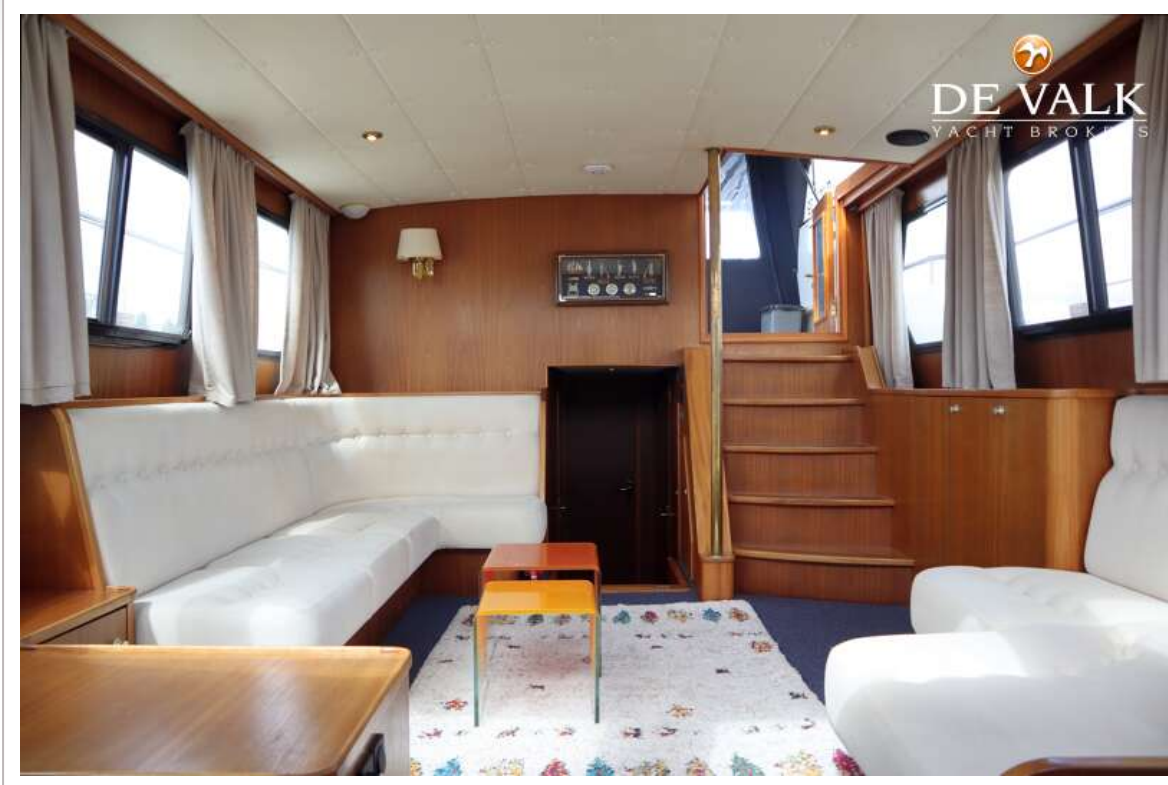

ZIJLMANS EAGLE 1400 CABRIO