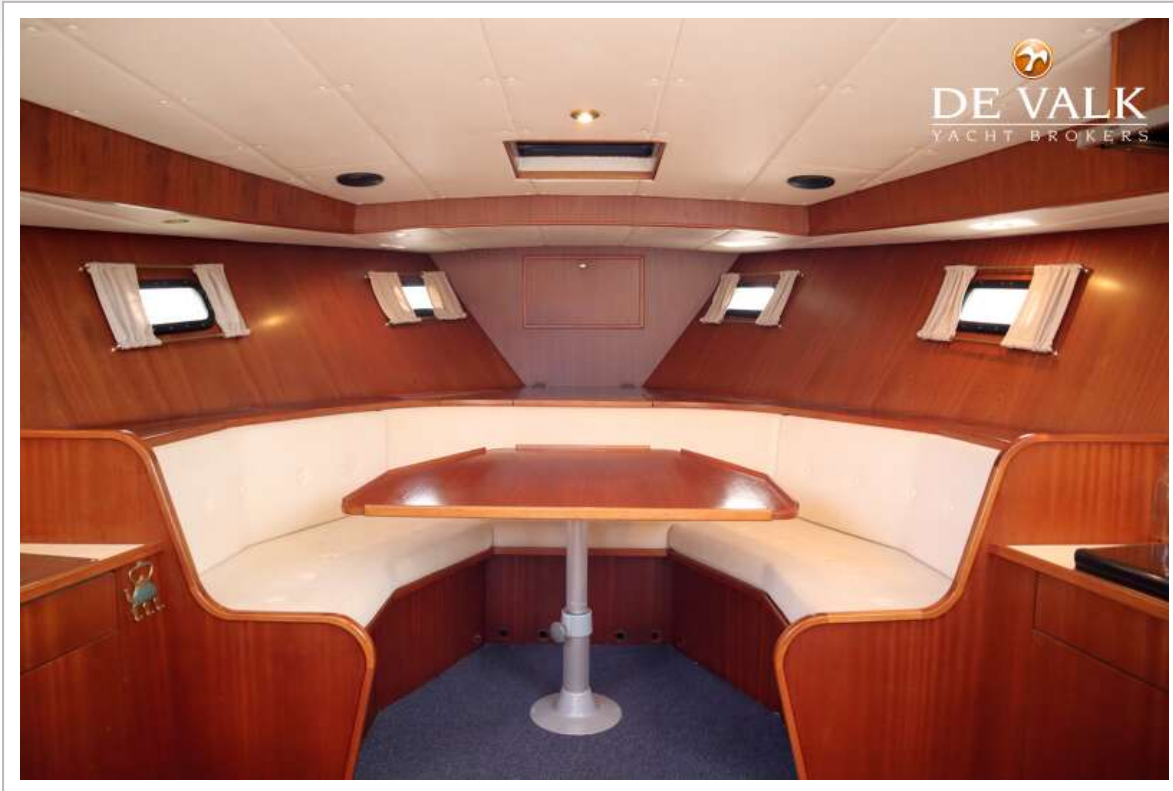

ZIJLMANS EAGLE 1400 CABRIO