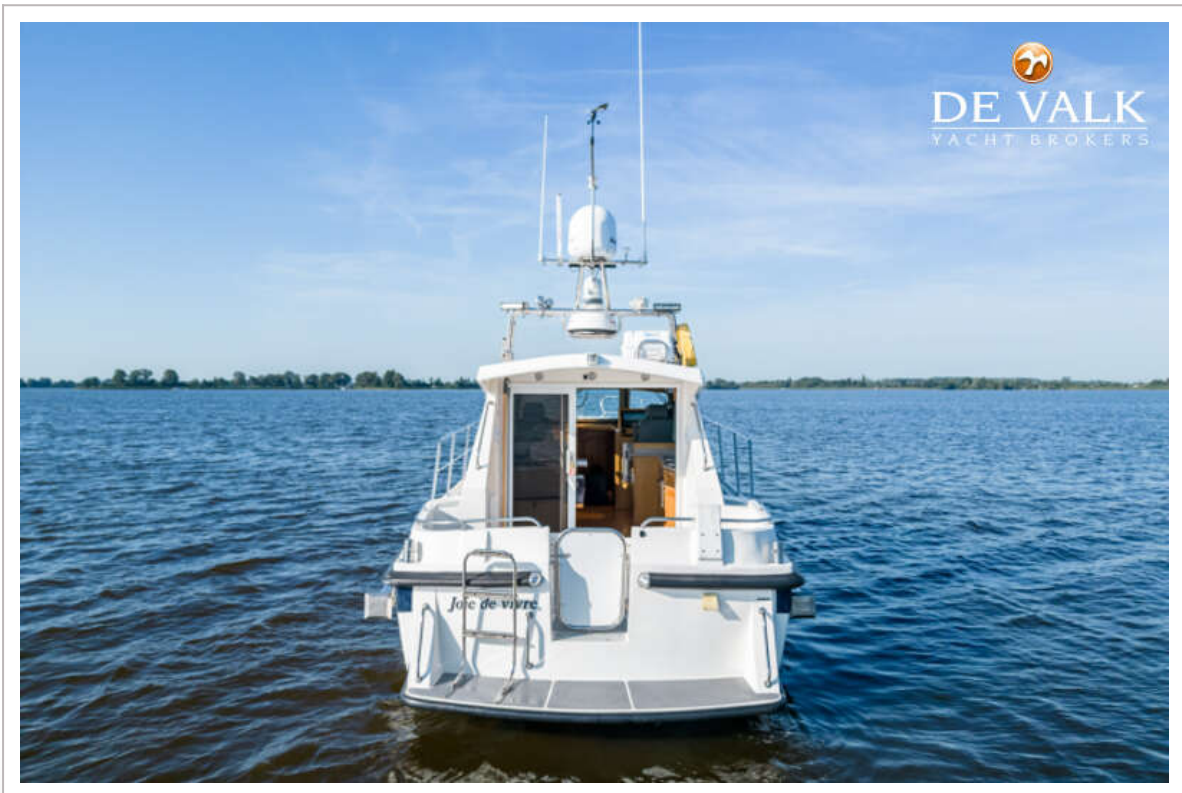

AQUASTAR 38