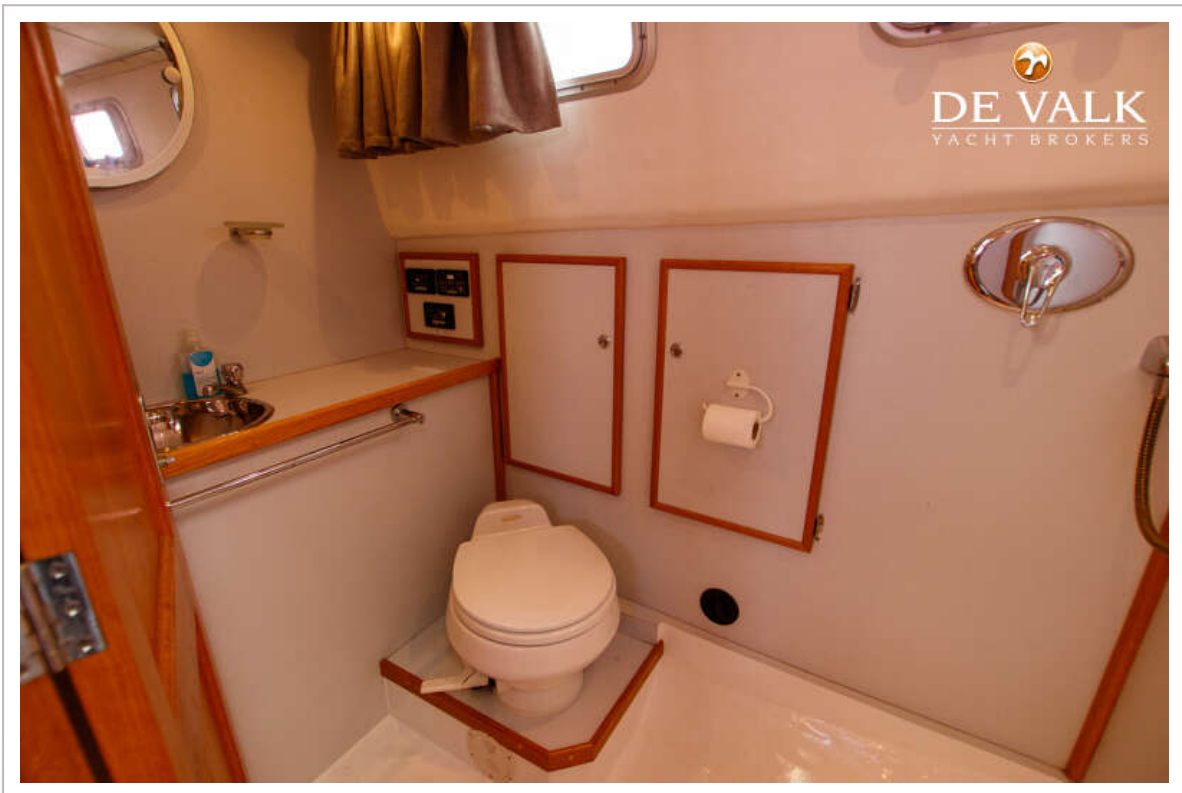

AQUASTAR 38