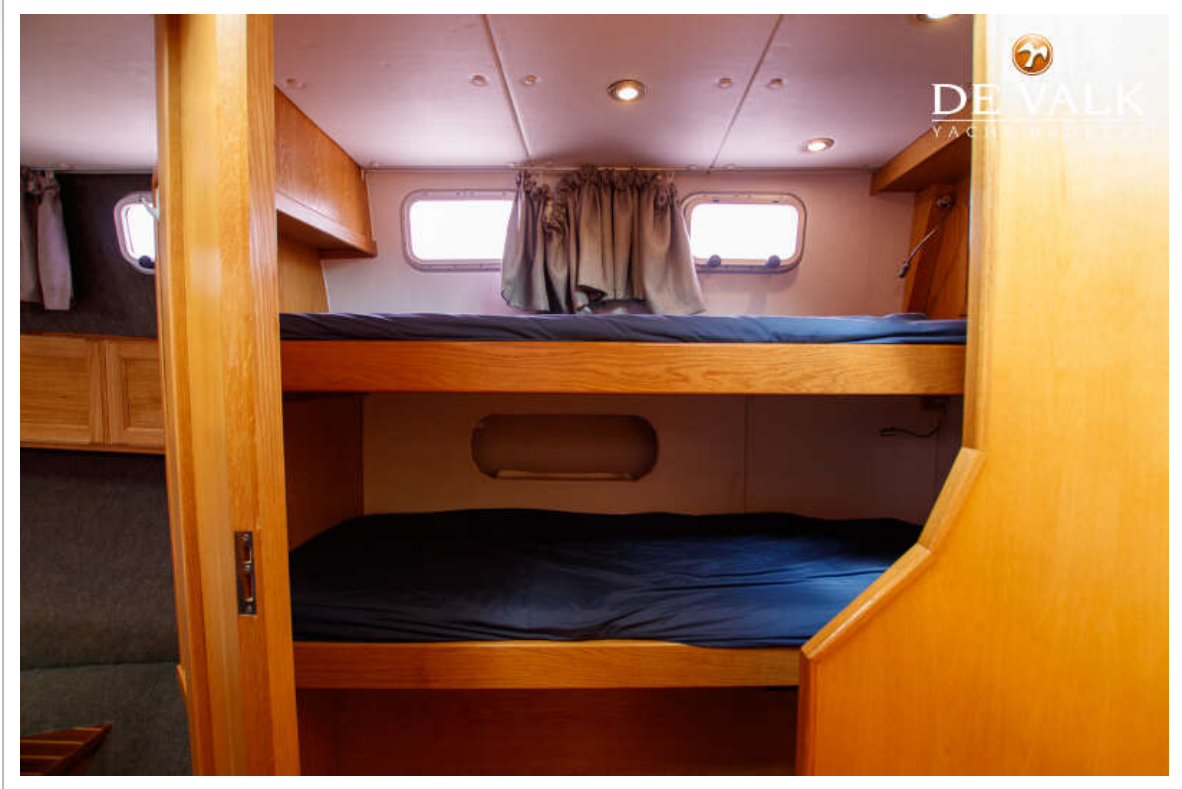

AQUASTAR 38