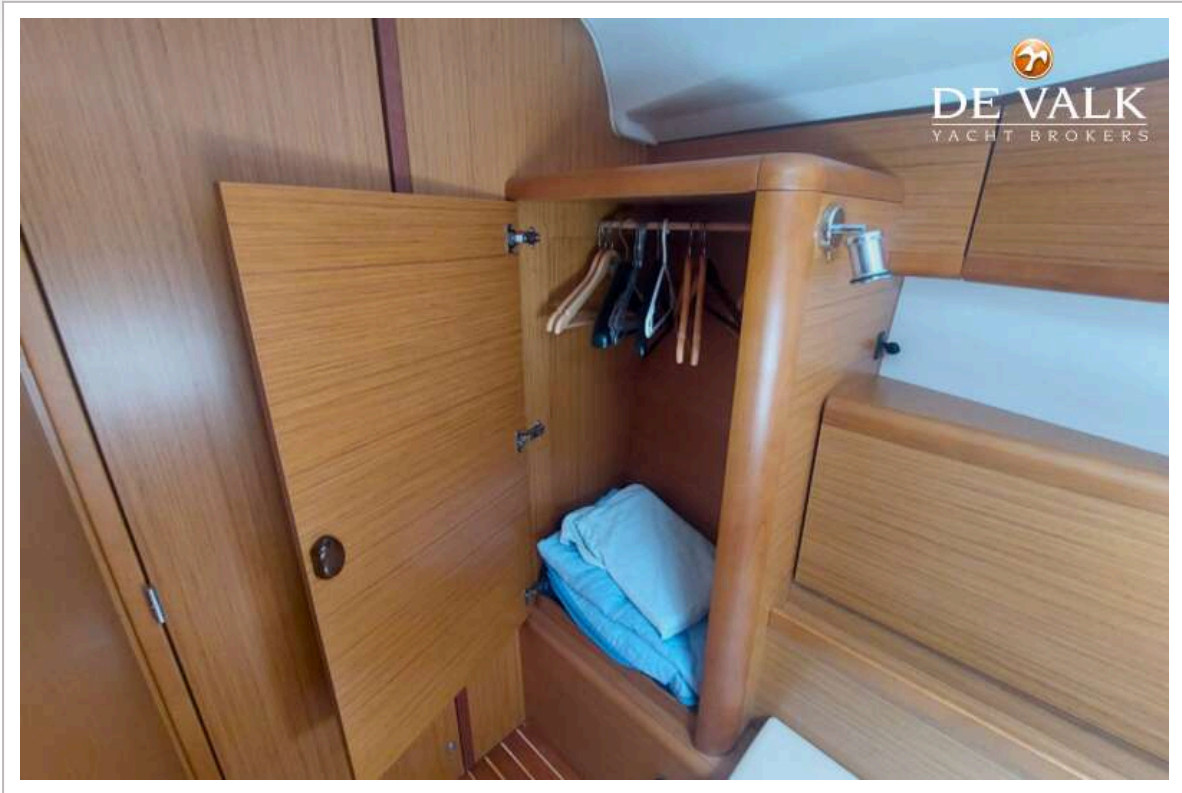

JEANNEAU SUN ODYSSEY 45 DS