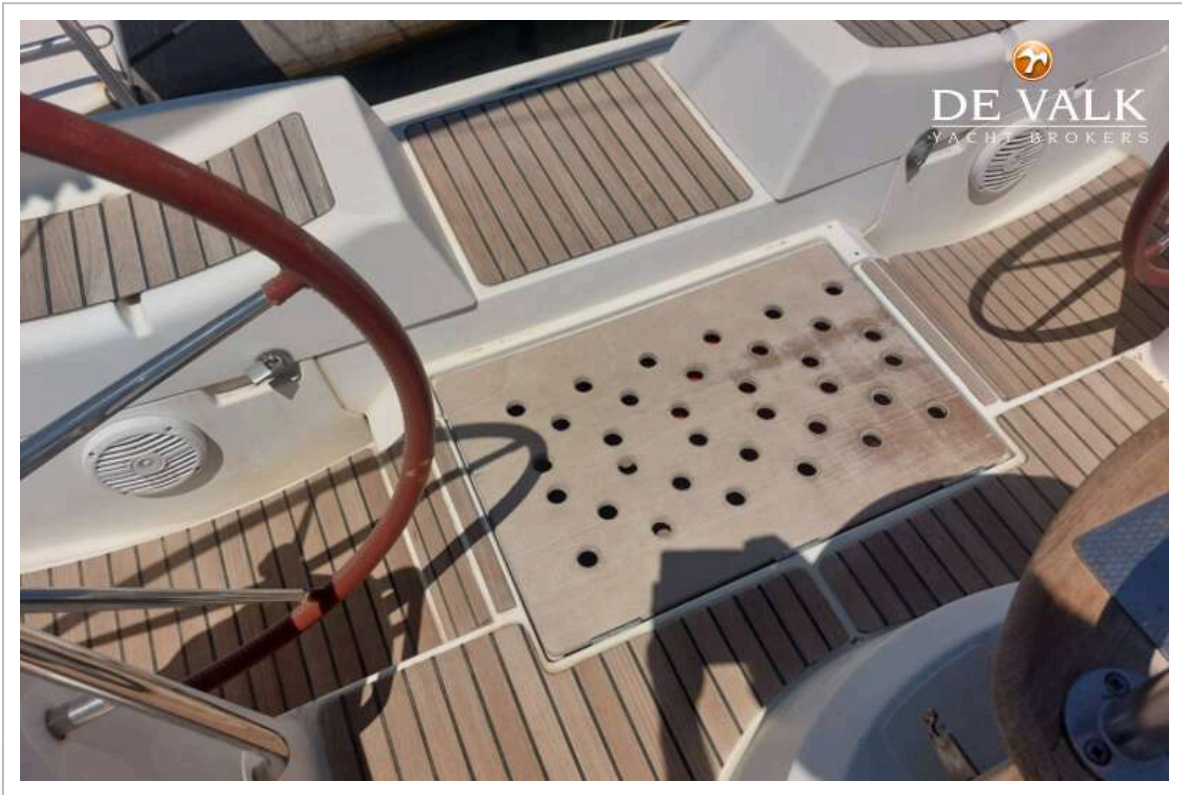

JEANNEAU SUN ODYSSEY 45 DS