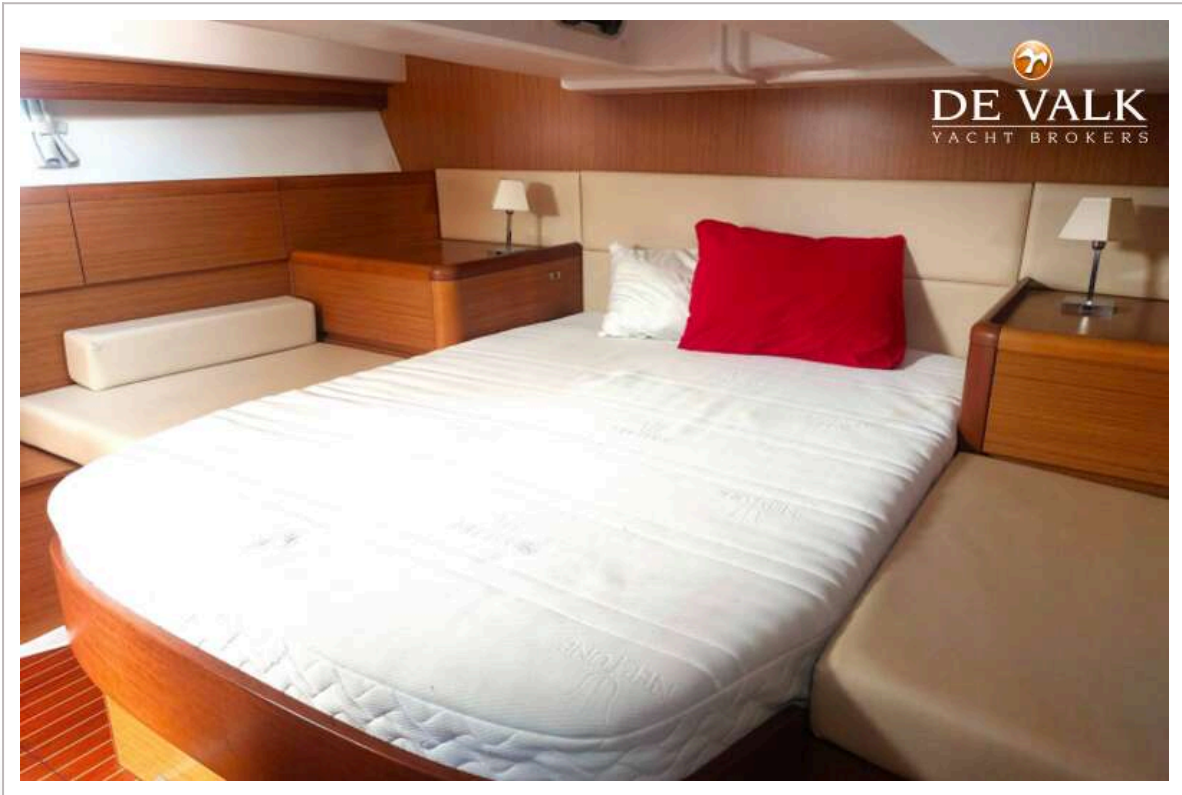

JEANNEAU SUN ODYSSEY 45 DS