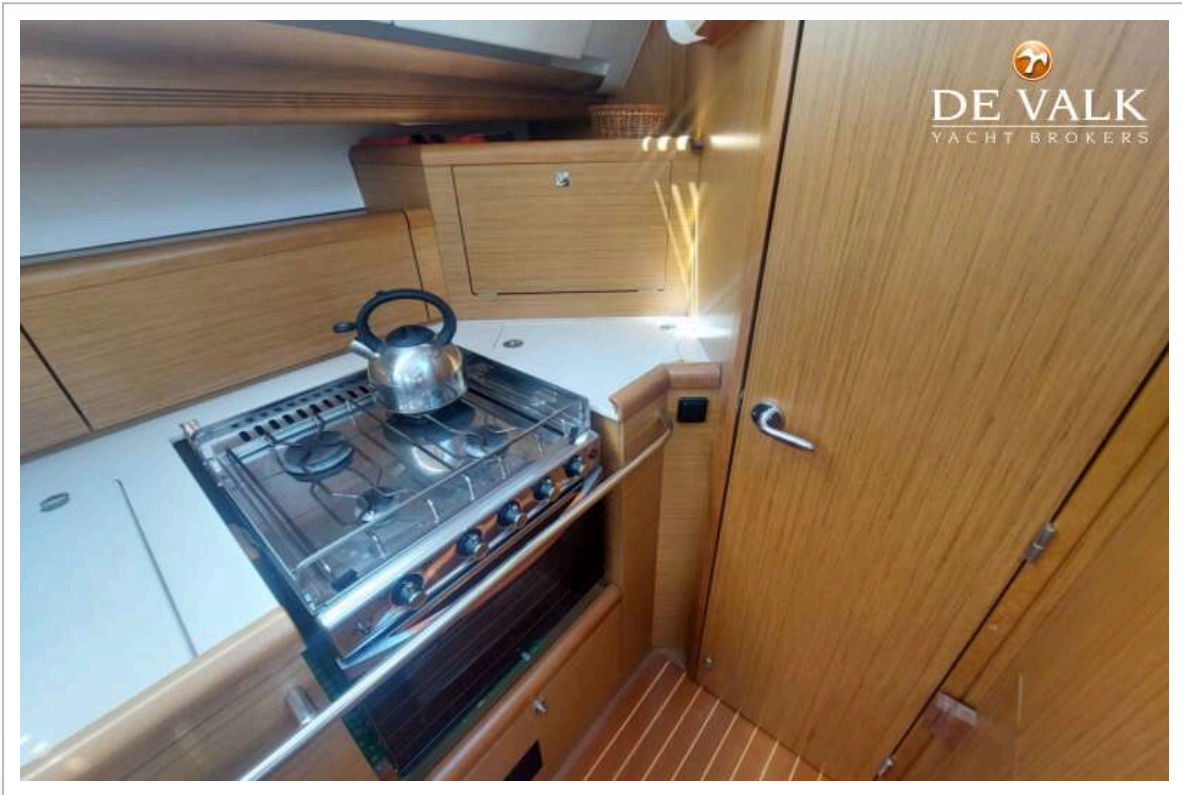

JEANNEAU SUN ODYSSEY 45 DS