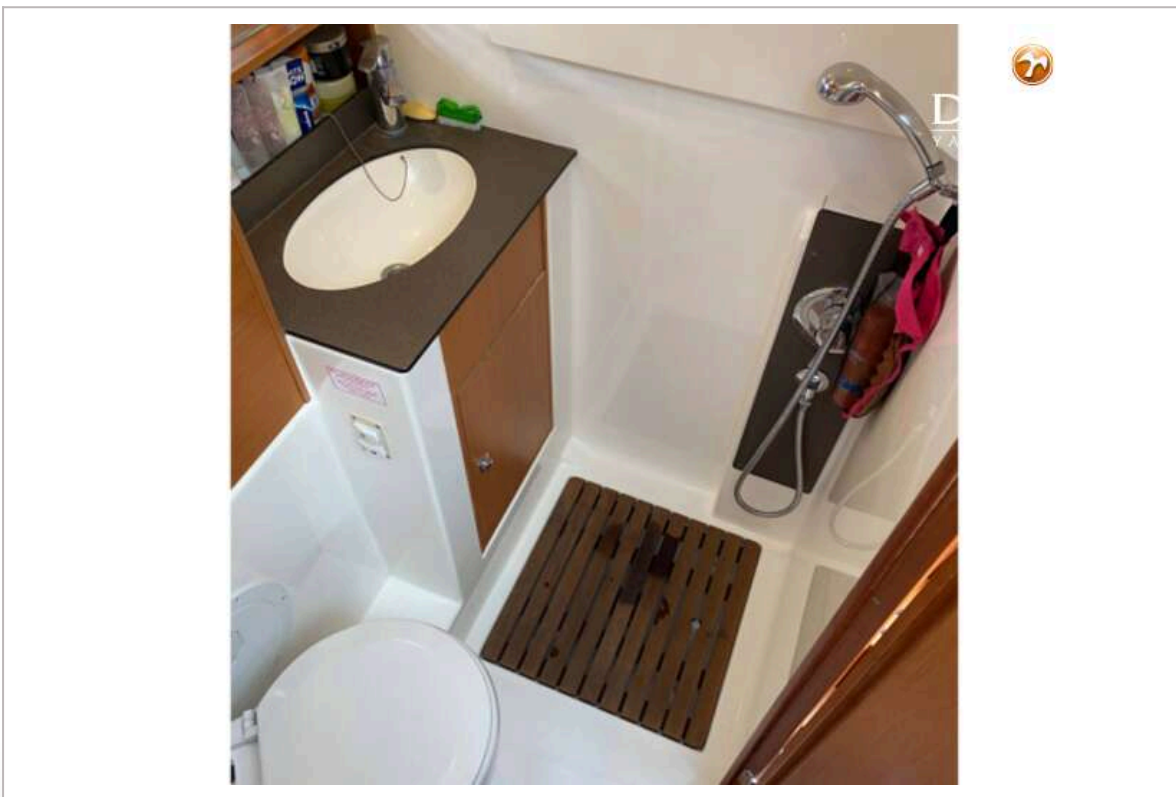

BAVARIA 32 SPORT