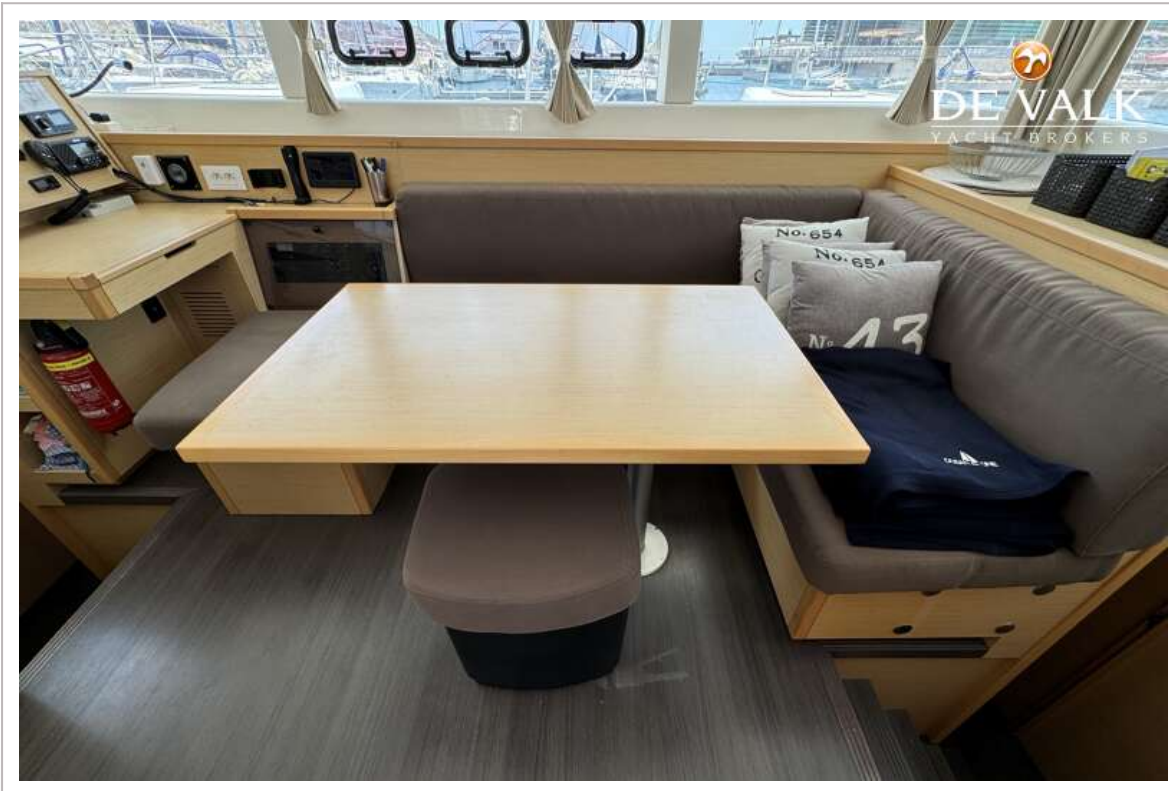

LAGOON 39 PREMIUM