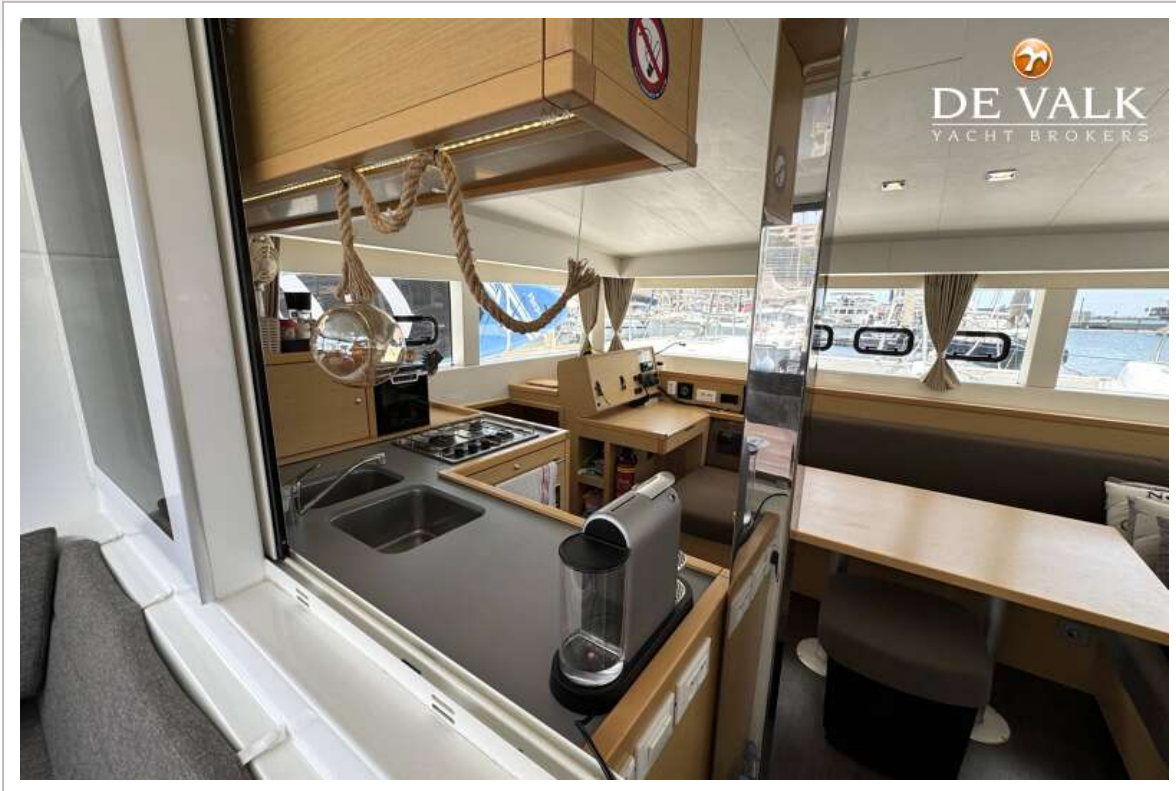

LAGOON 39 PREMIUM