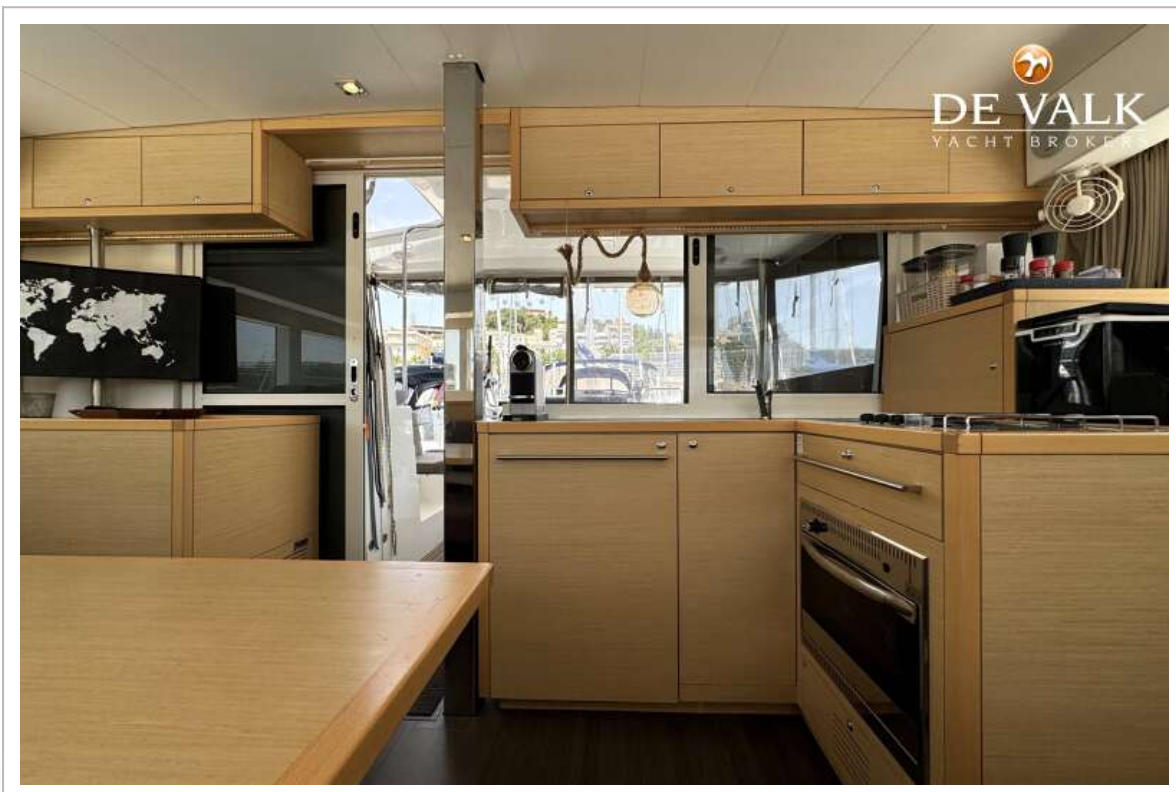

LAGOON 39 PREMIUM