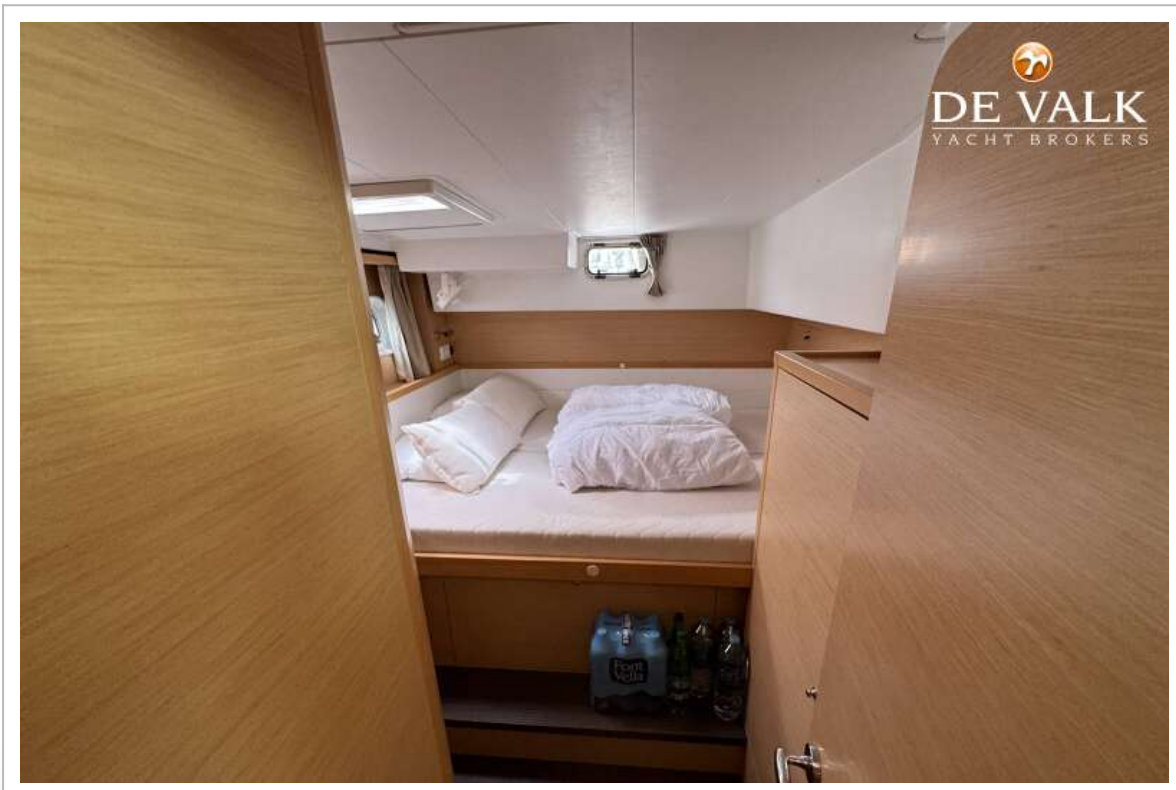

LAGOON 39 PREMIUM