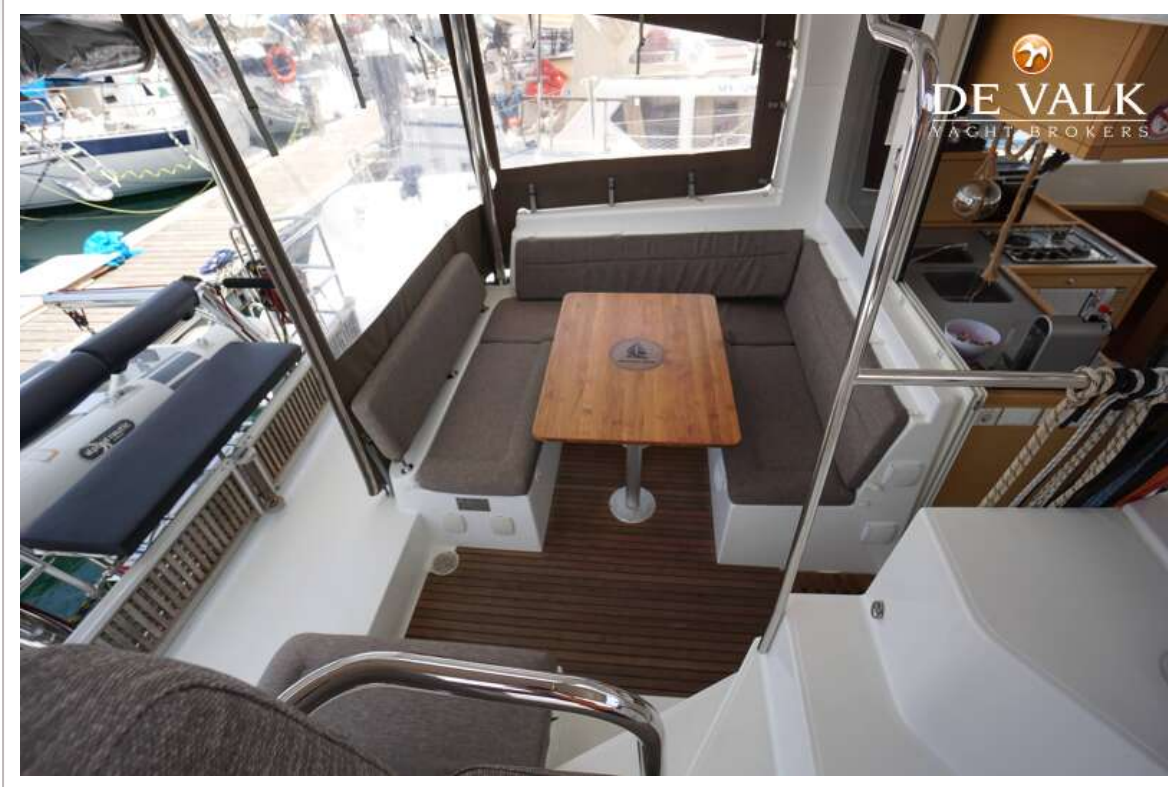

LAGOON 39 PREMIUM