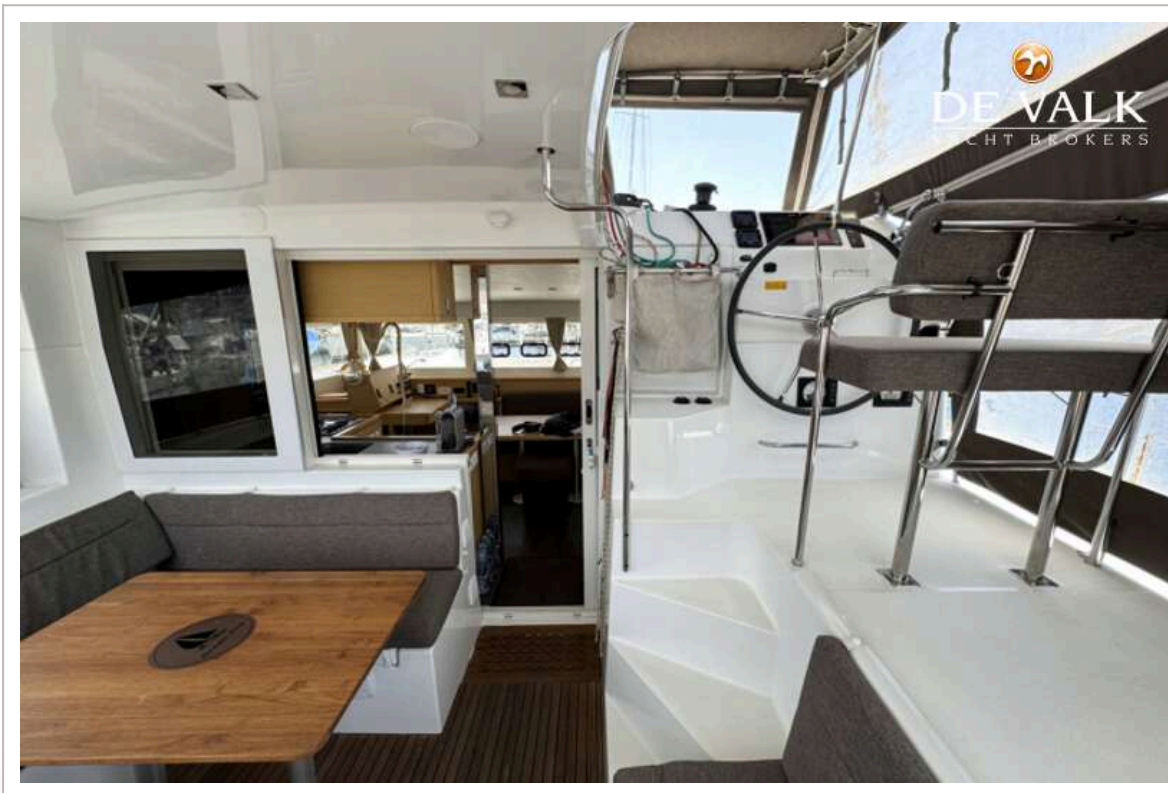

LAGOON 39 PREMIUM