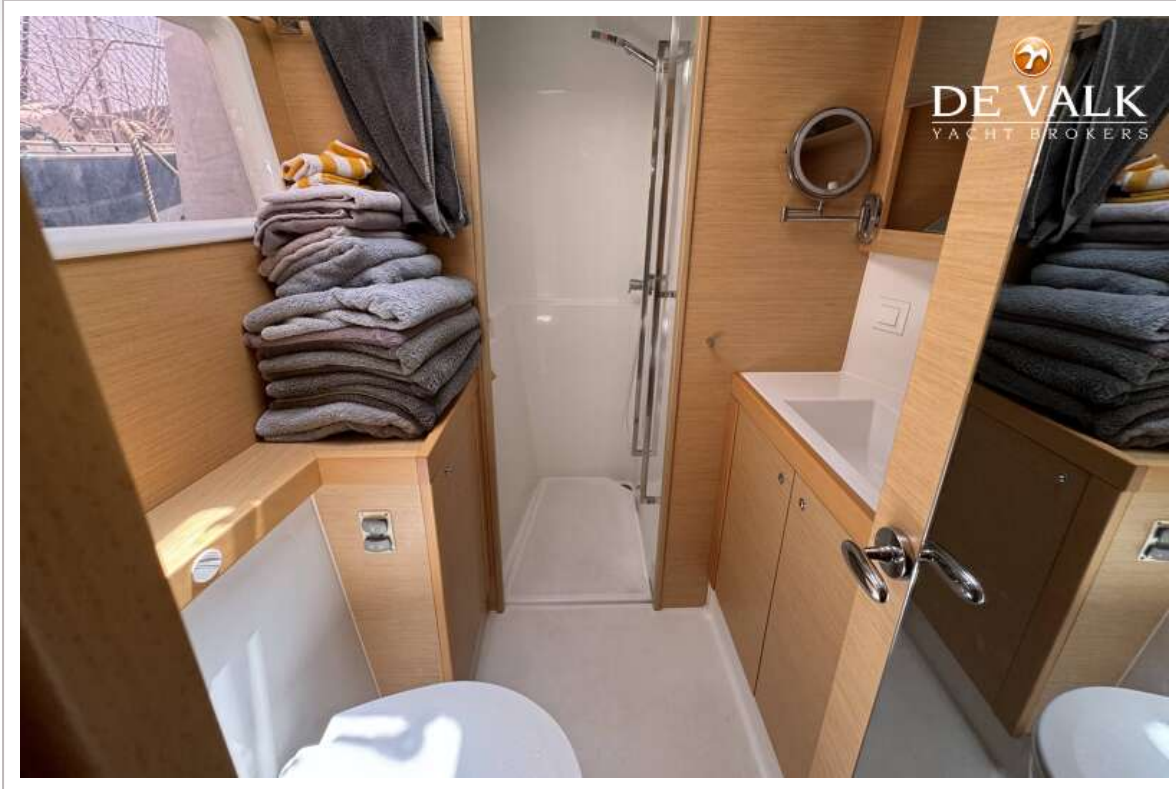

LAGOON 39 PREMIUM