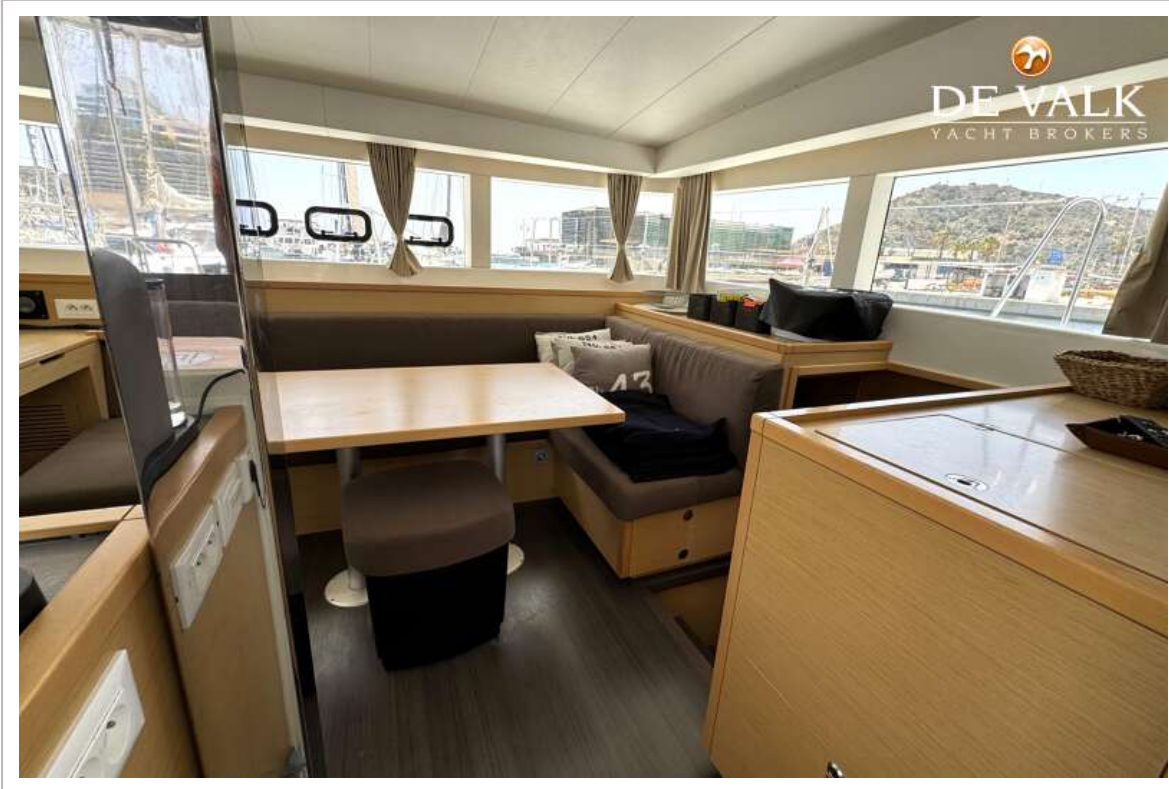

LAGOON 39 PREMIUM