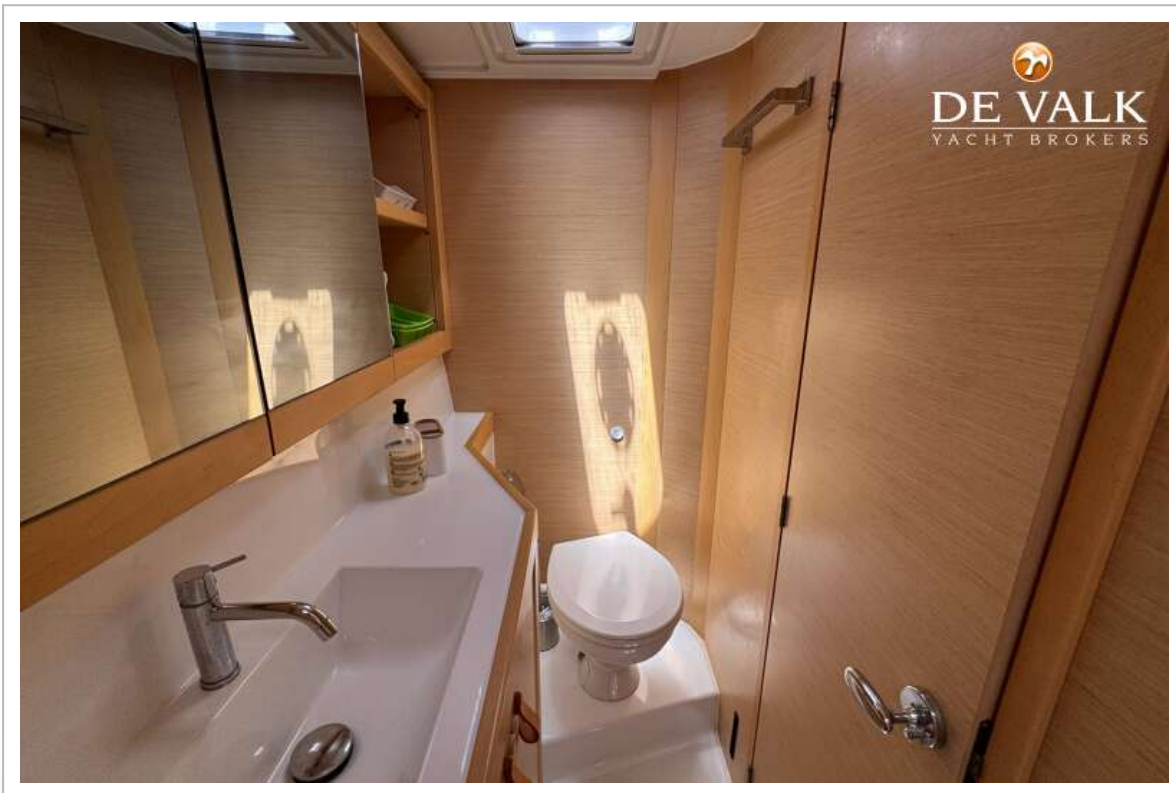

LAGOON 39 PREMIUM