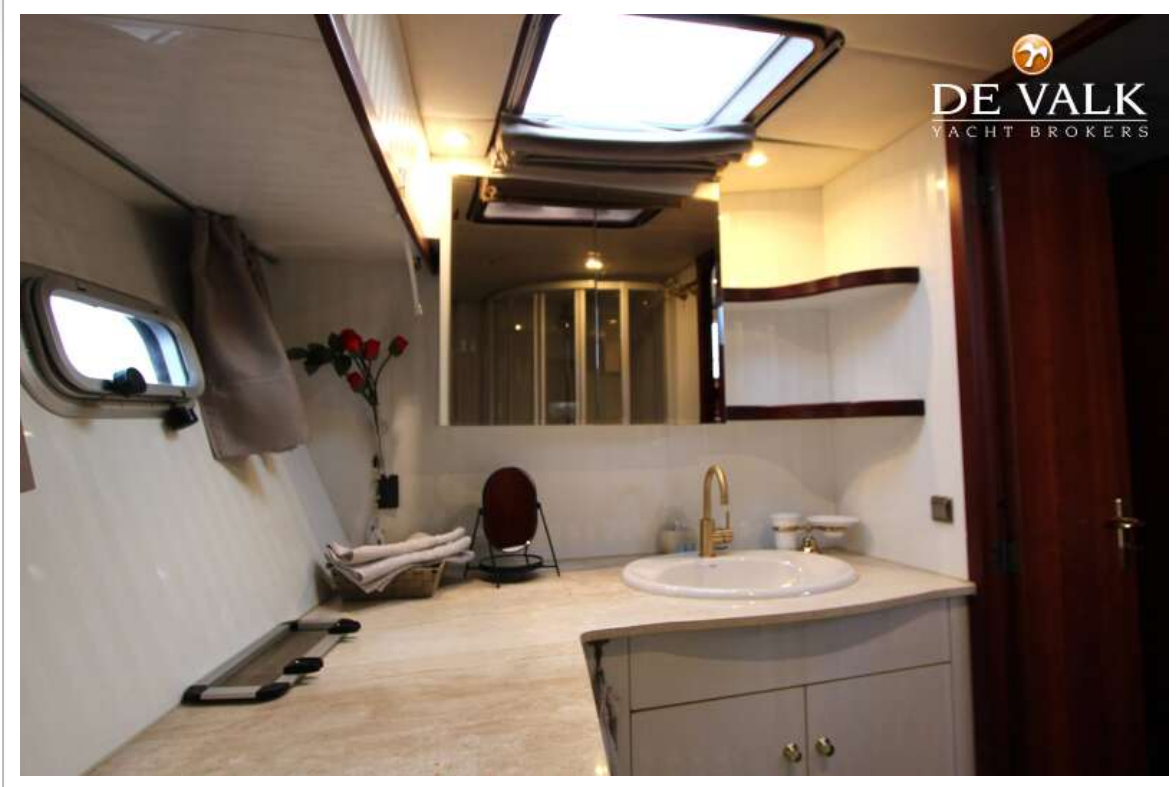

ZIJLMANS 1500 SUNDANCE