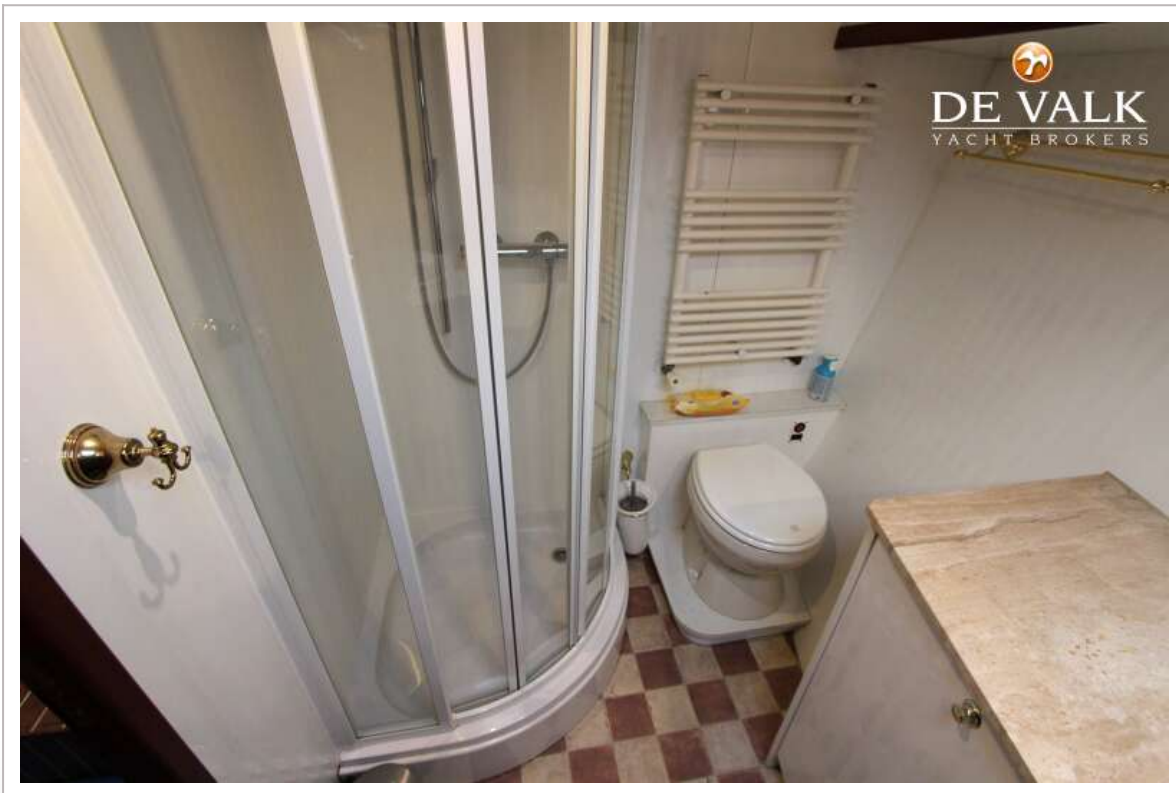

ZIJLMANS 1500 SUNDANCE