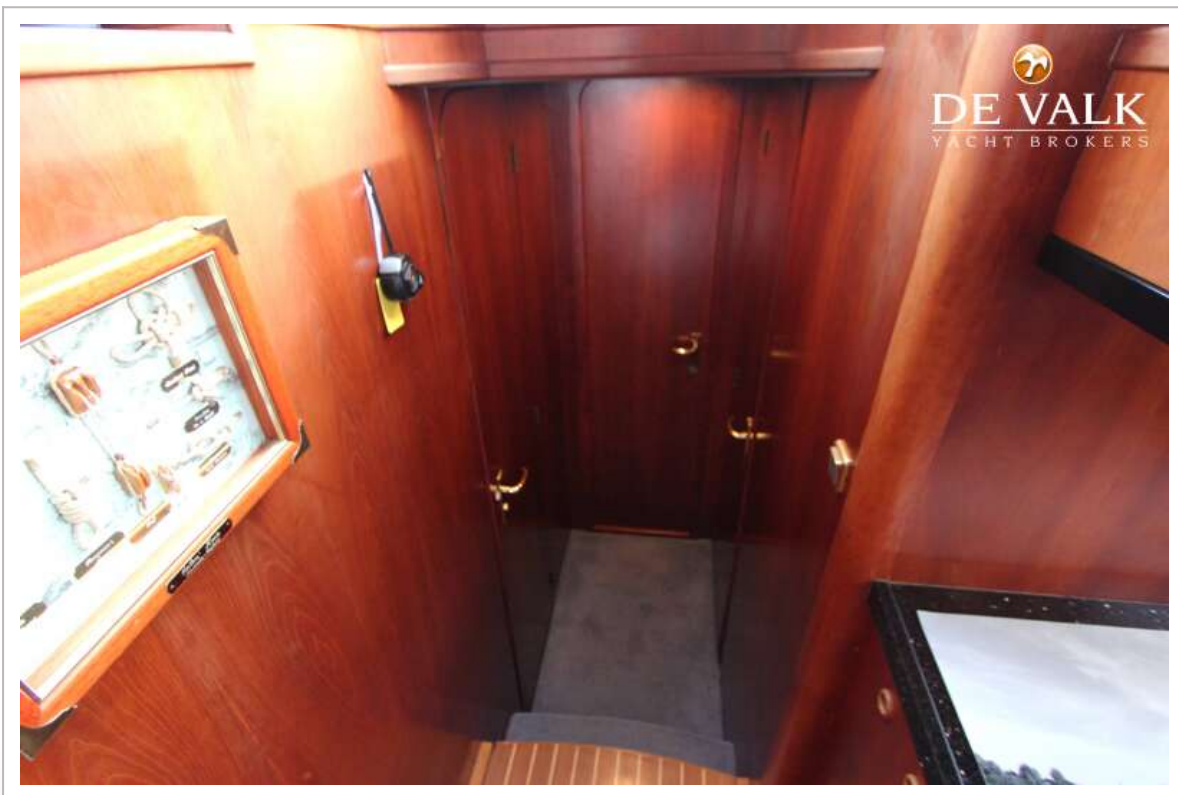

ZIJLMANS 1500 SUNDANCE