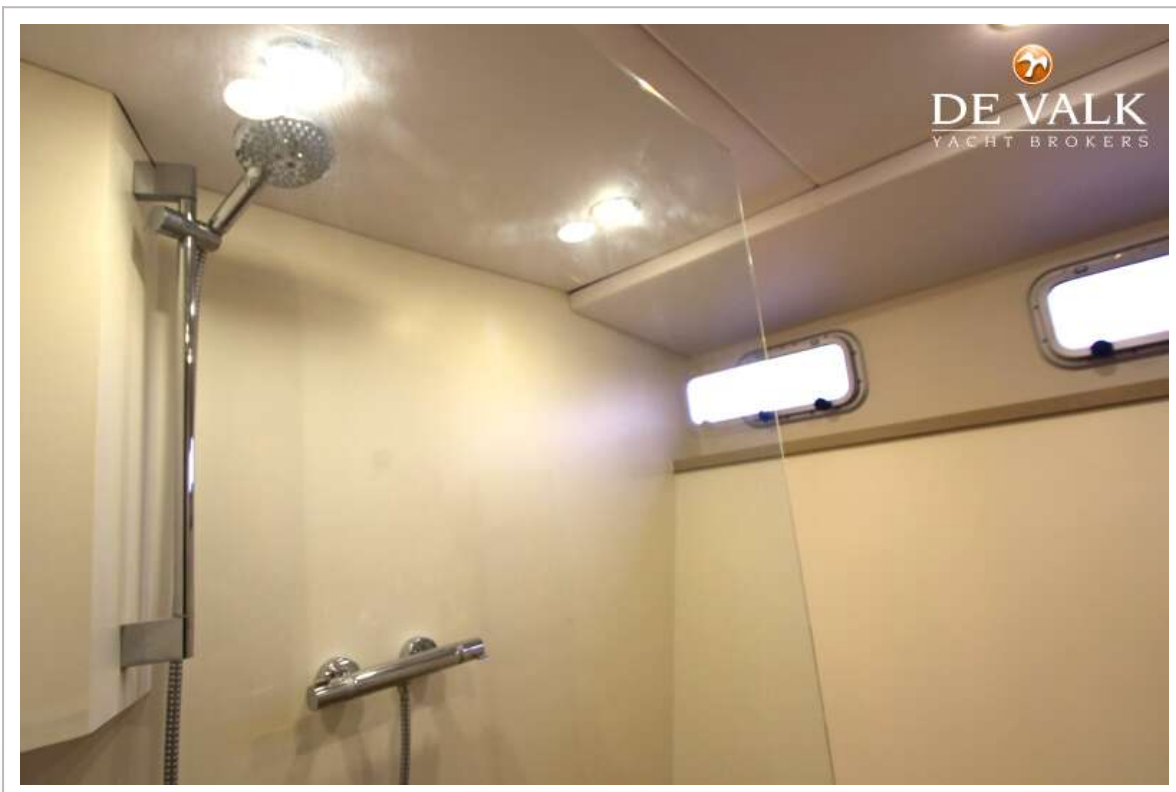

SPIEGELKOTTER 14.50