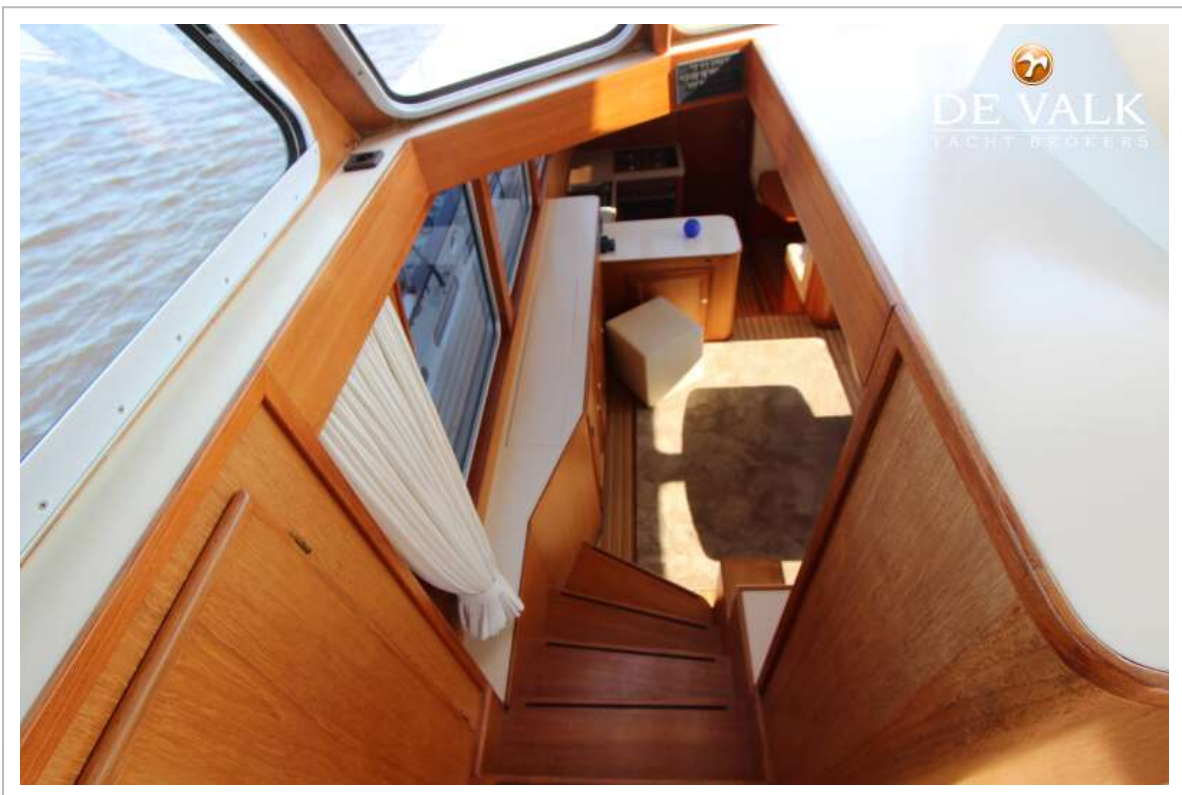

SPIEGELKOTTER 14.50