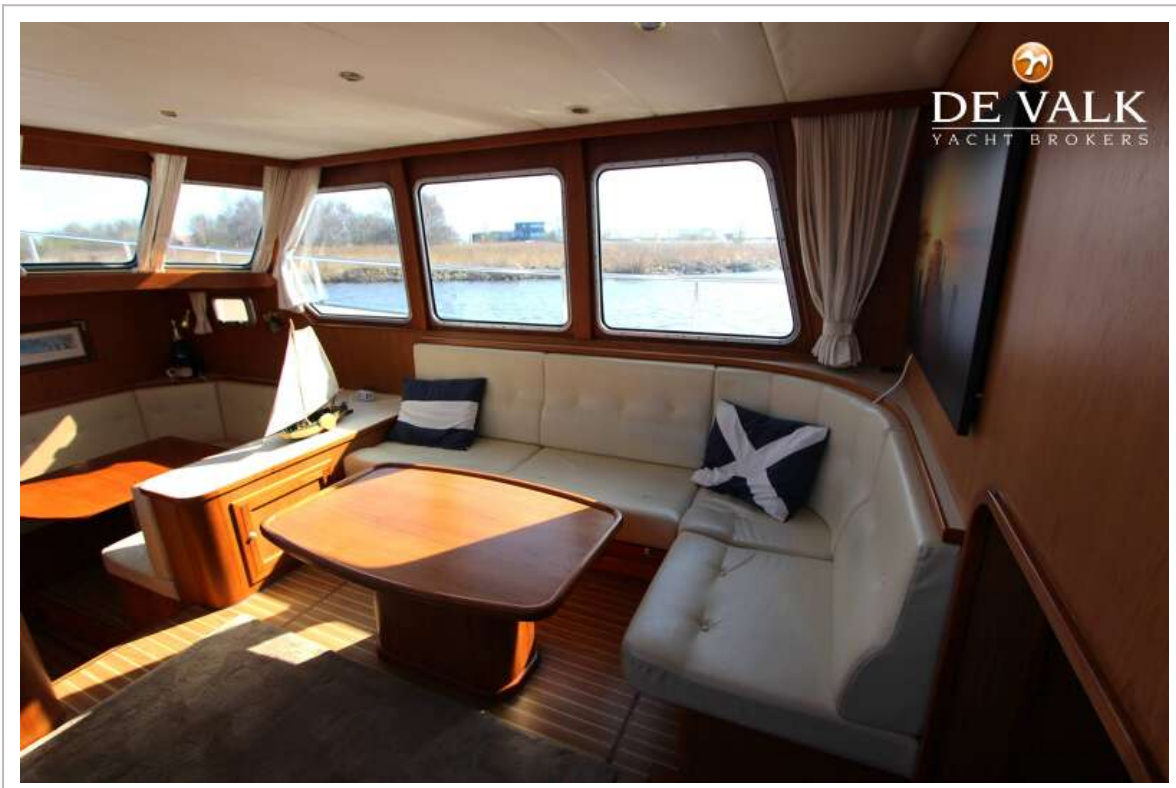

SPIEGELKOTTER 14.50