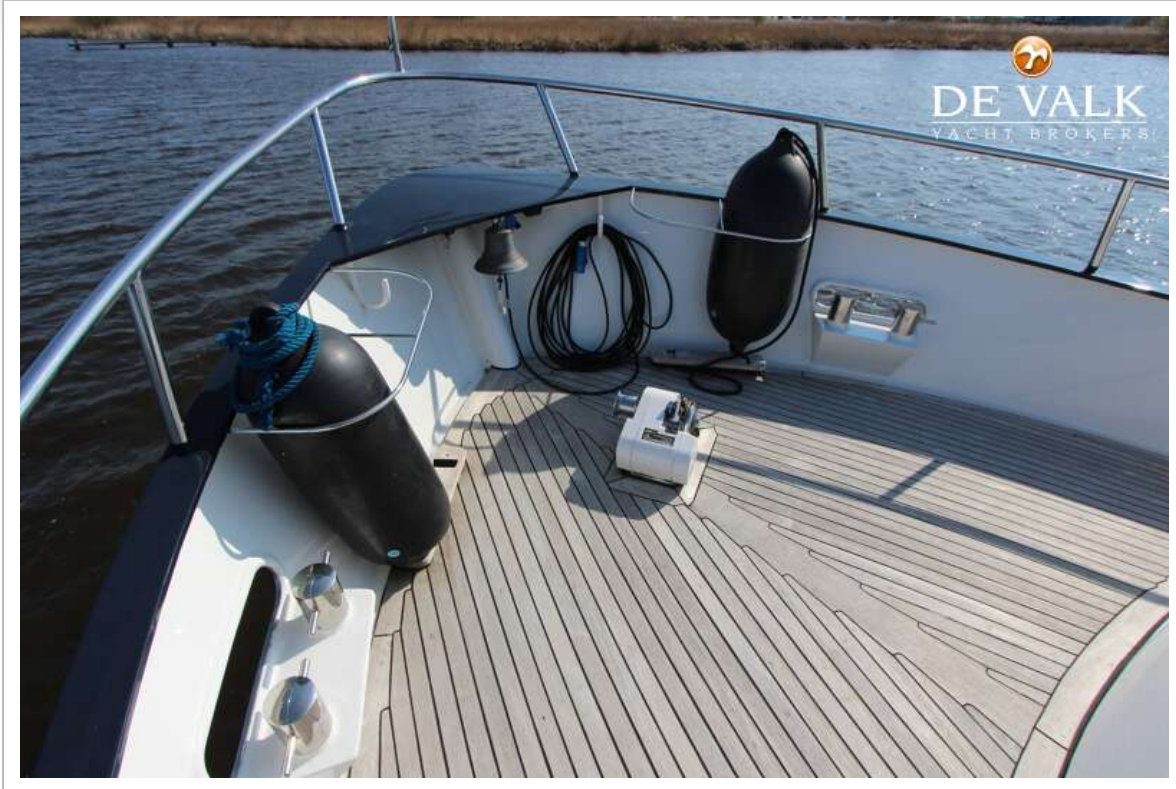

SPIEGELKOTTER 14.50