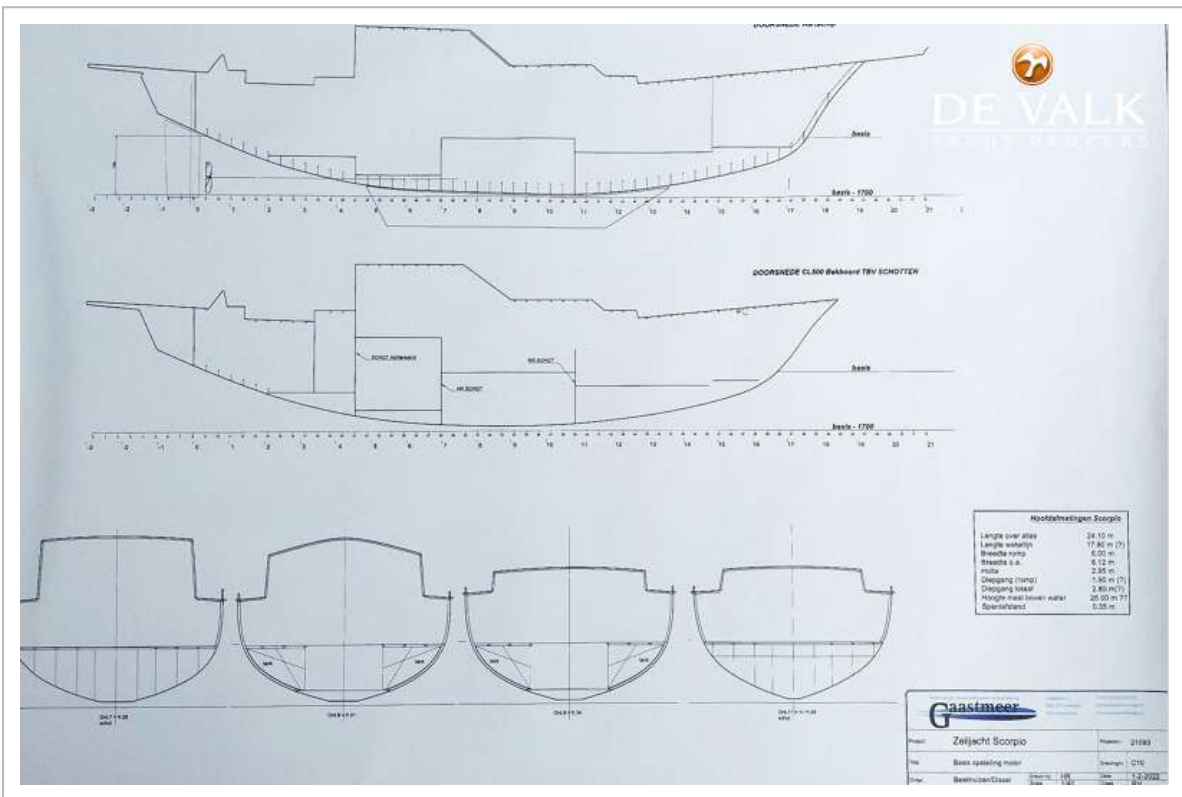

Hoofdafmetingen Scorpio

Lengte over alles	24.10 m
Lengte waterlijn	17.80 m
Breedte gemidd	6.00 m
Breedte o.a.	6.12 m
Hoofthoogte	2.95 m
Diepgang (basis)	1.80 m
Diepgang (maximaal)	2.80 m
Hoogte mast boven water	n.i.s.
Sparafstand	0.35 m

Ger Bayens

SPECIFICATIONS

Dimensions	24.10 x 6.12 x 1,80 / 1.80 (m)	Builder	self-build / zelfbouw / selbstbau
Built	1999	Cabins	5
Material	Steel	Berths	
Engine(s)	1 x N40 250 FPT diesel	Hp/Kw	200.00 (hp), 147.20 (kw)
Asking price	sold (VAT)	Lying	The Netherlands

HELLEMAN STEEL KETCH CASCO 24M

HELLEMAN STEEL KETCH CASCO 24M

HELLEMAN STEEL KETCH CASCO 24M

HELLEMAN STEEL KETCH CASCO 24M

HELLEMAN STEEL KETCH CASCO 24M