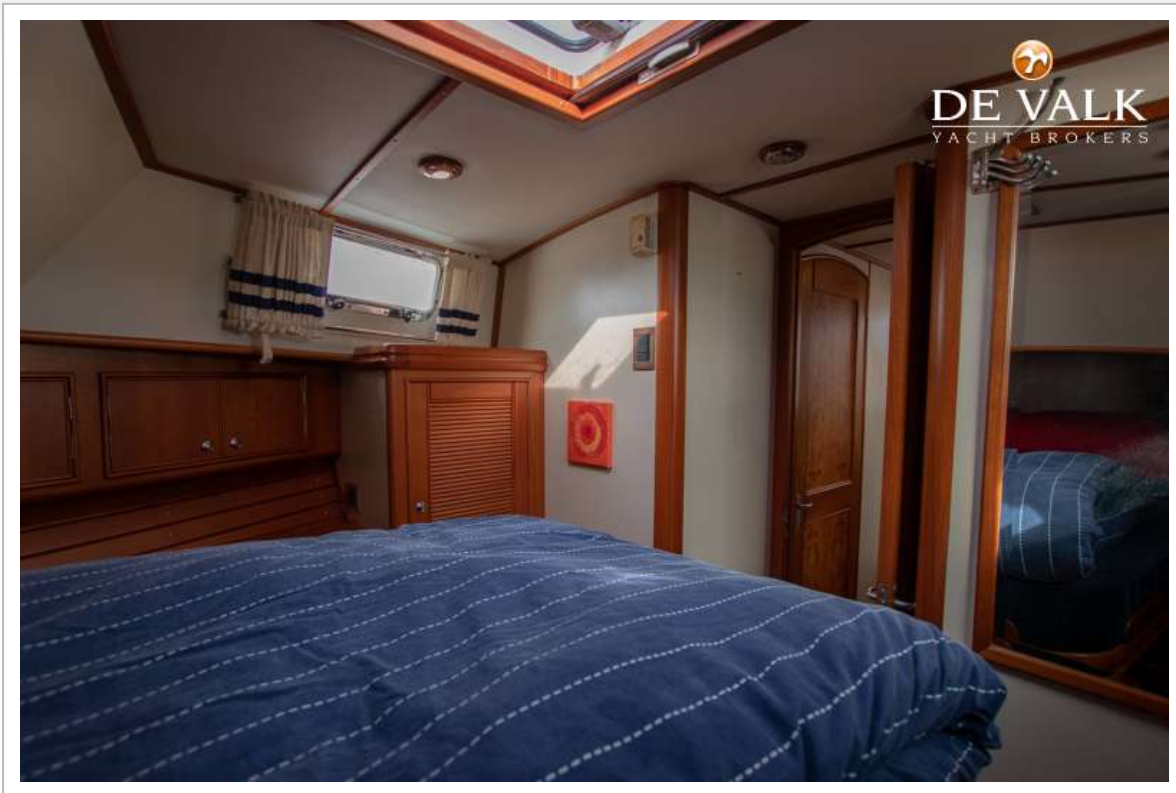

GRAND BANKS 43 EASTBAY HX