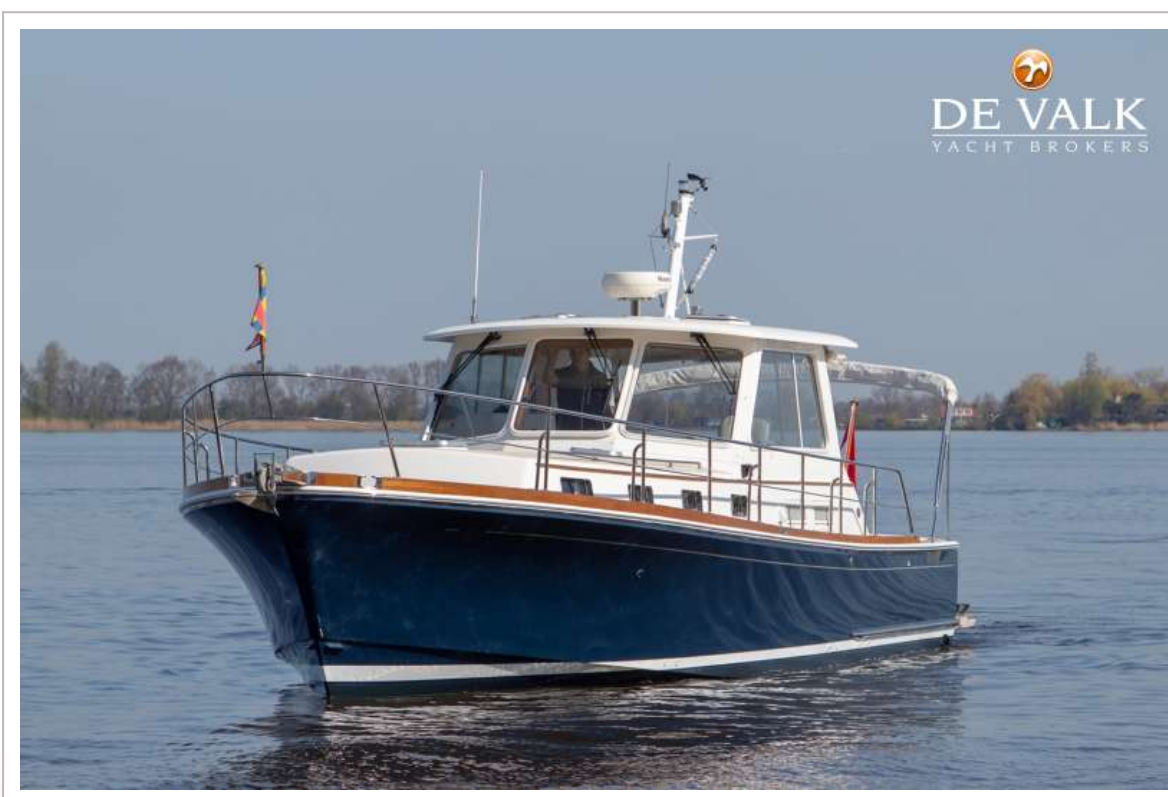

GRAND BANKS 43 EASTBAY HX