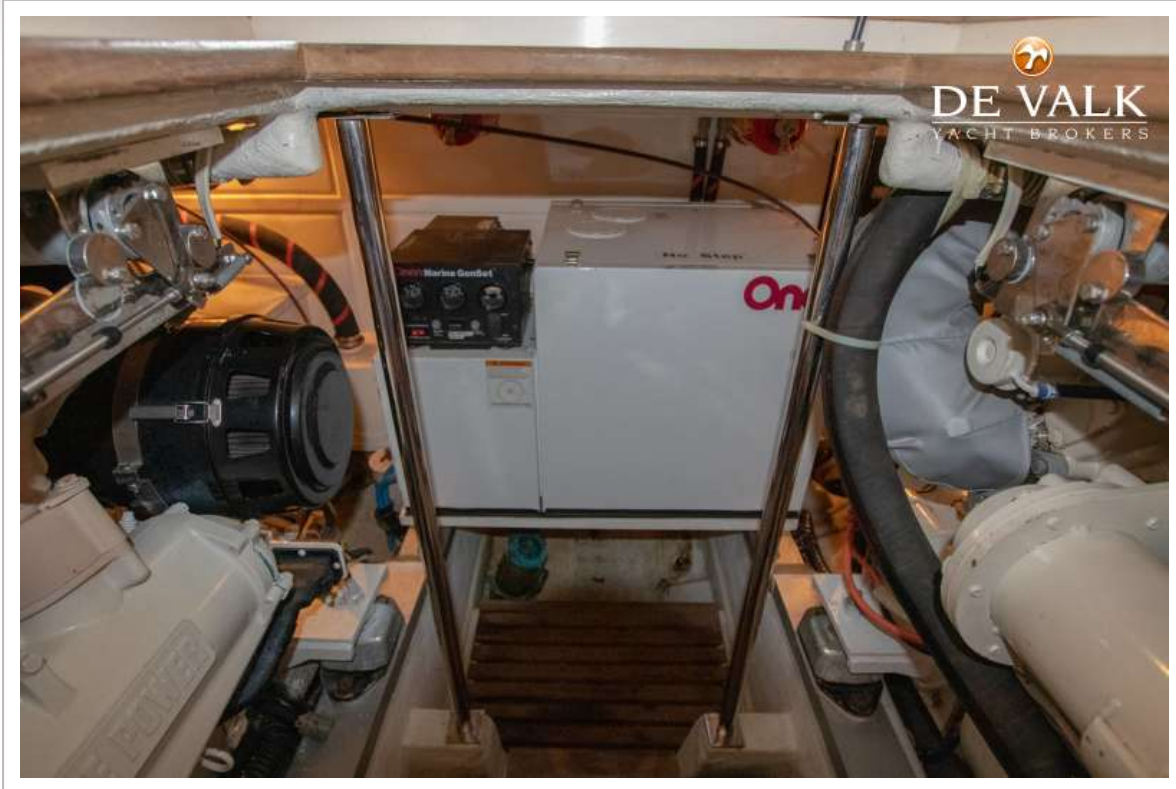

GRAND BANKS 43 EASTBAY HX