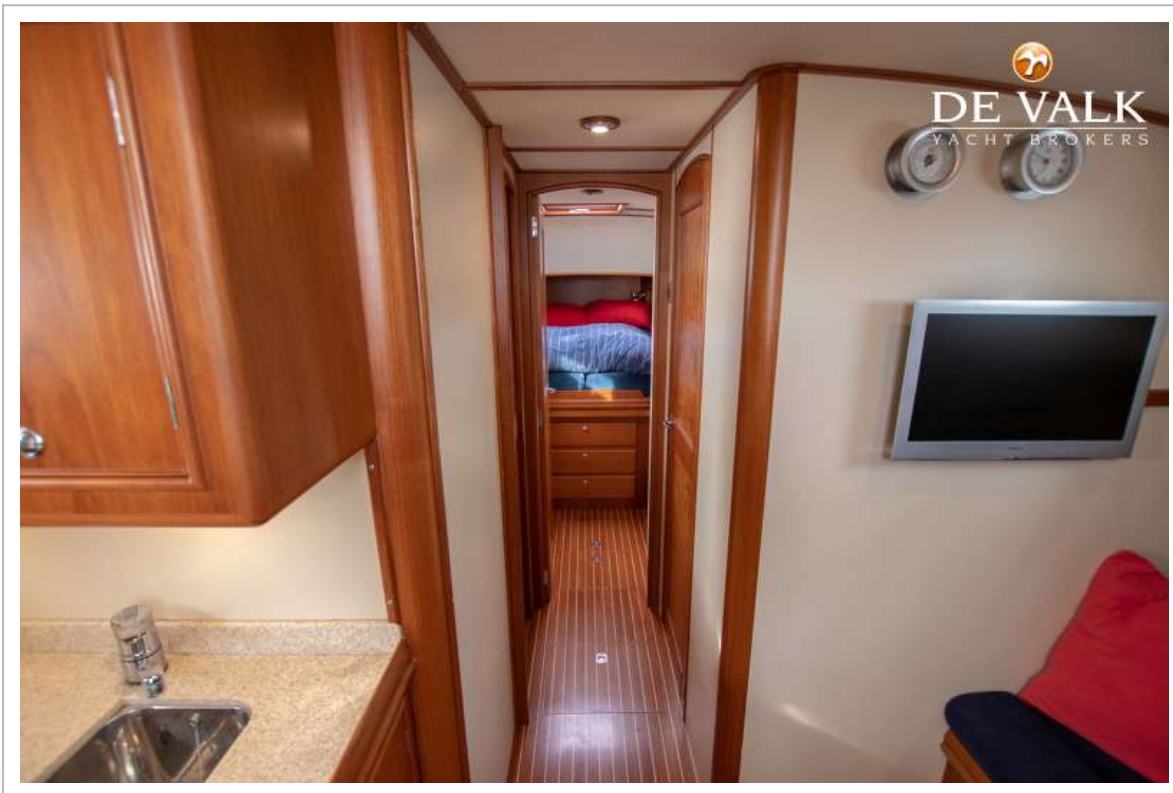

GRAND BANKS 43 EASTBAY HX