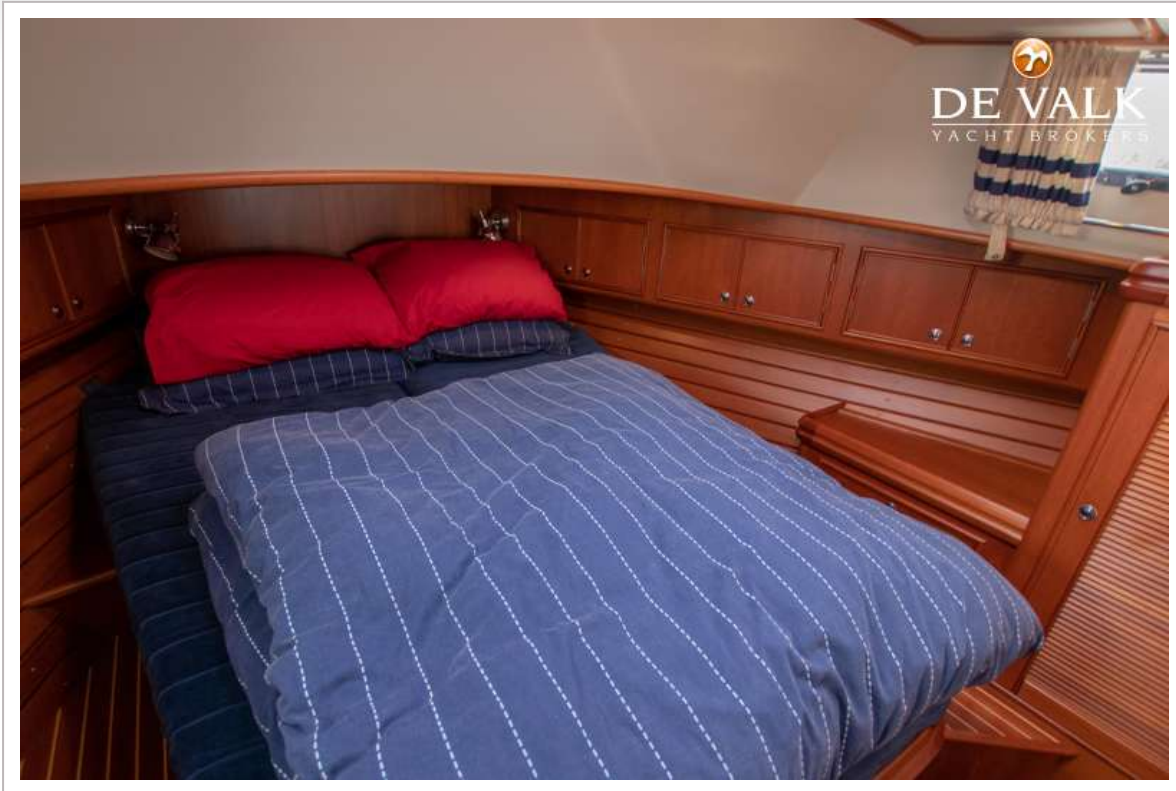

GRAND BANKS 43 EASTBAY HX