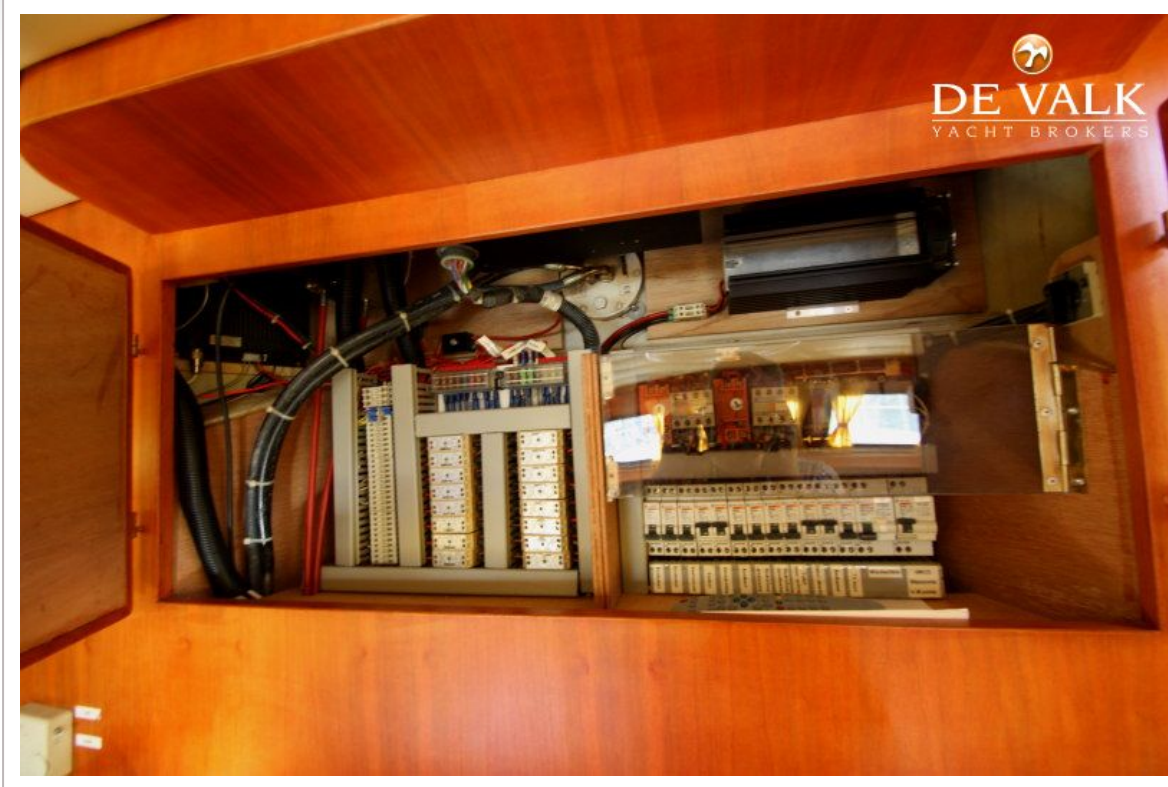

VALKKRUISER 1500