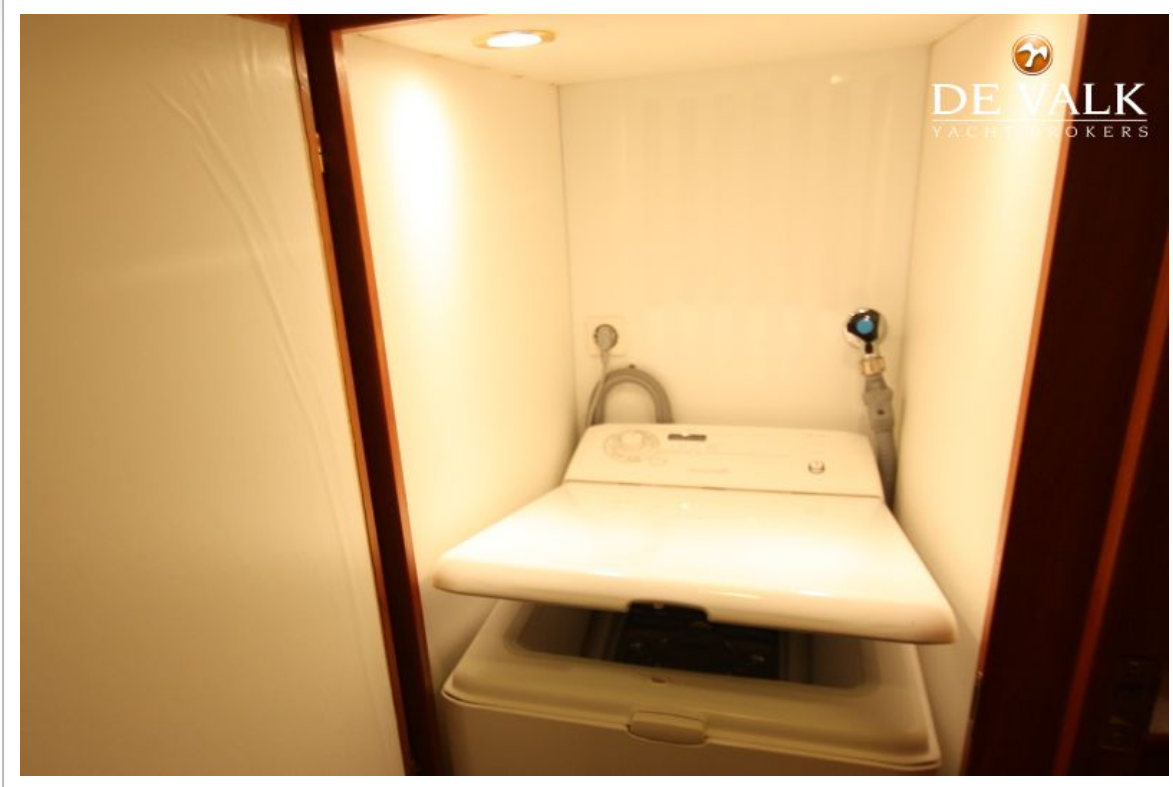

VALKKRUISER 1500