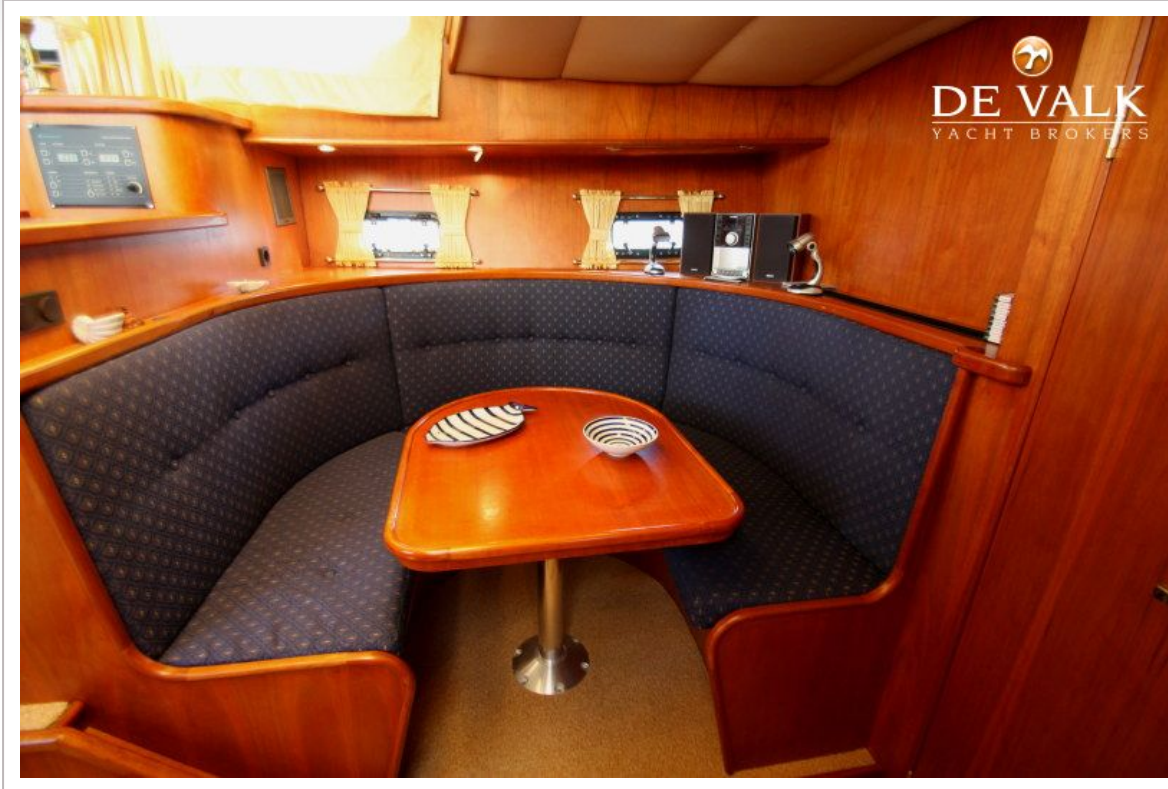

VALKKRUISER 1500