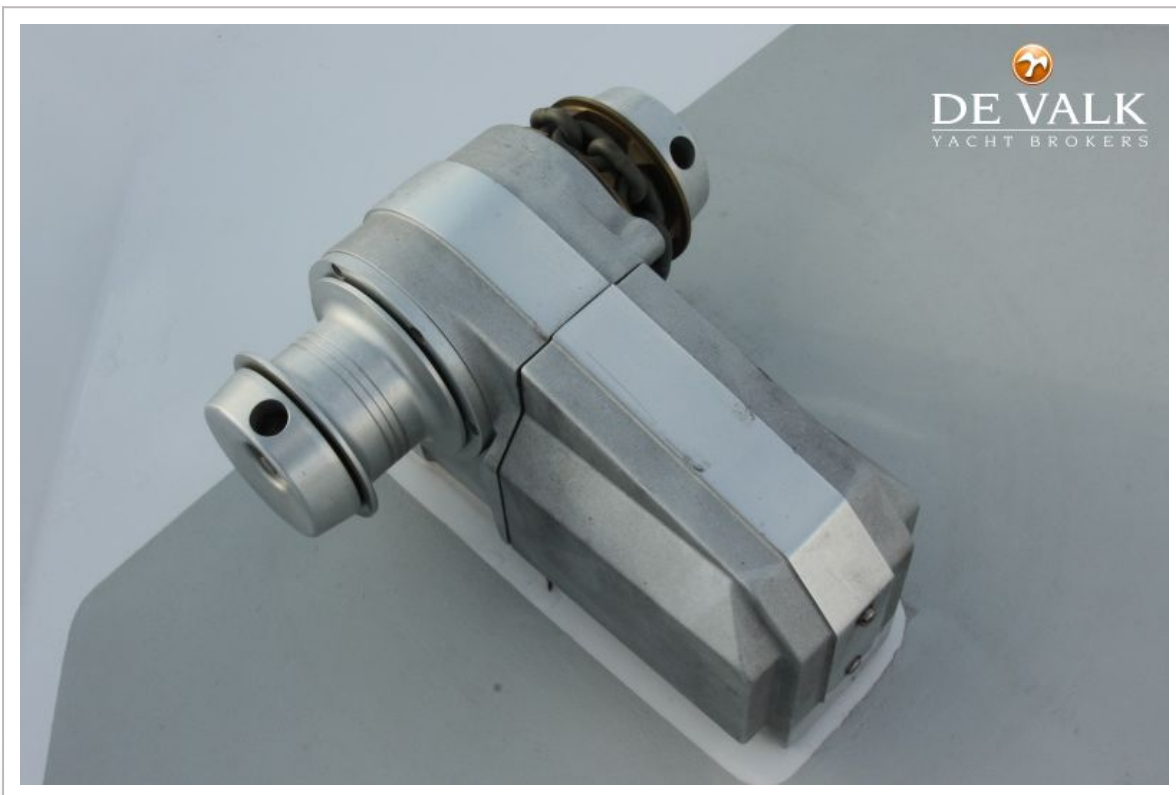

VALKKRUISER 1500