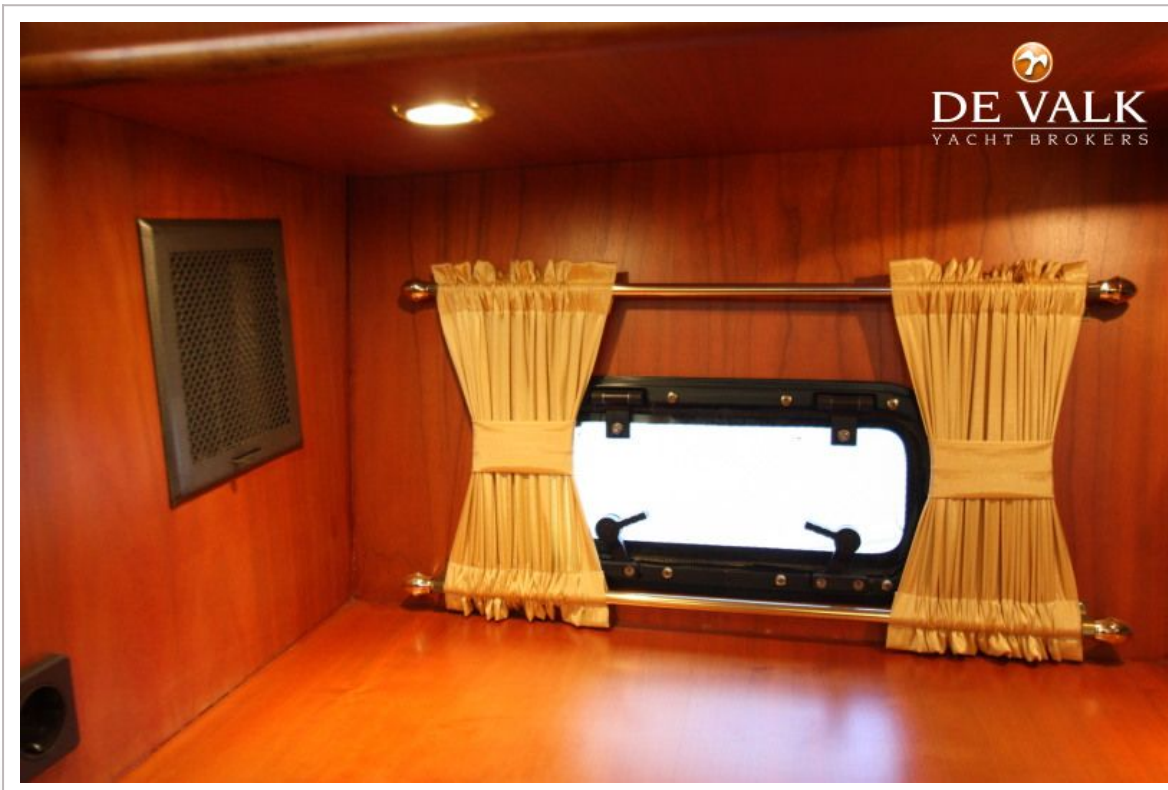

VALKKRUISER 1500