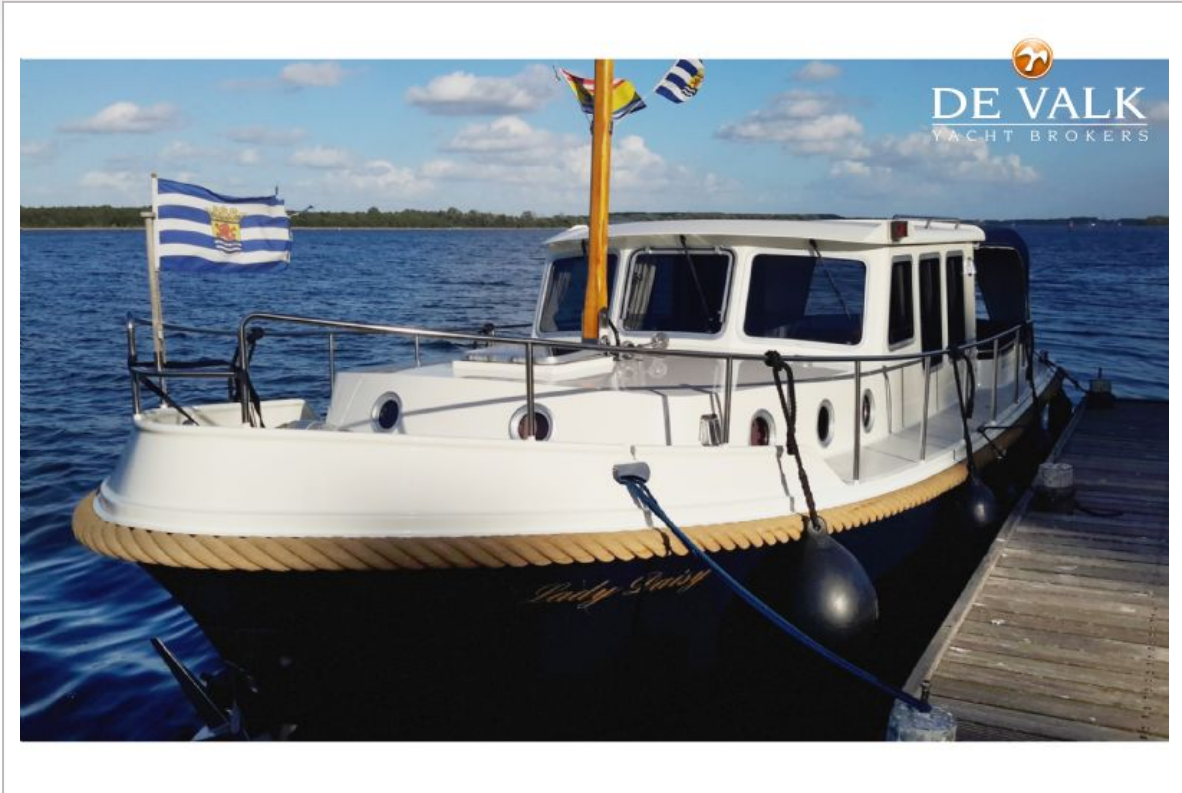

VRIPACK KOTTER 9.65 OK