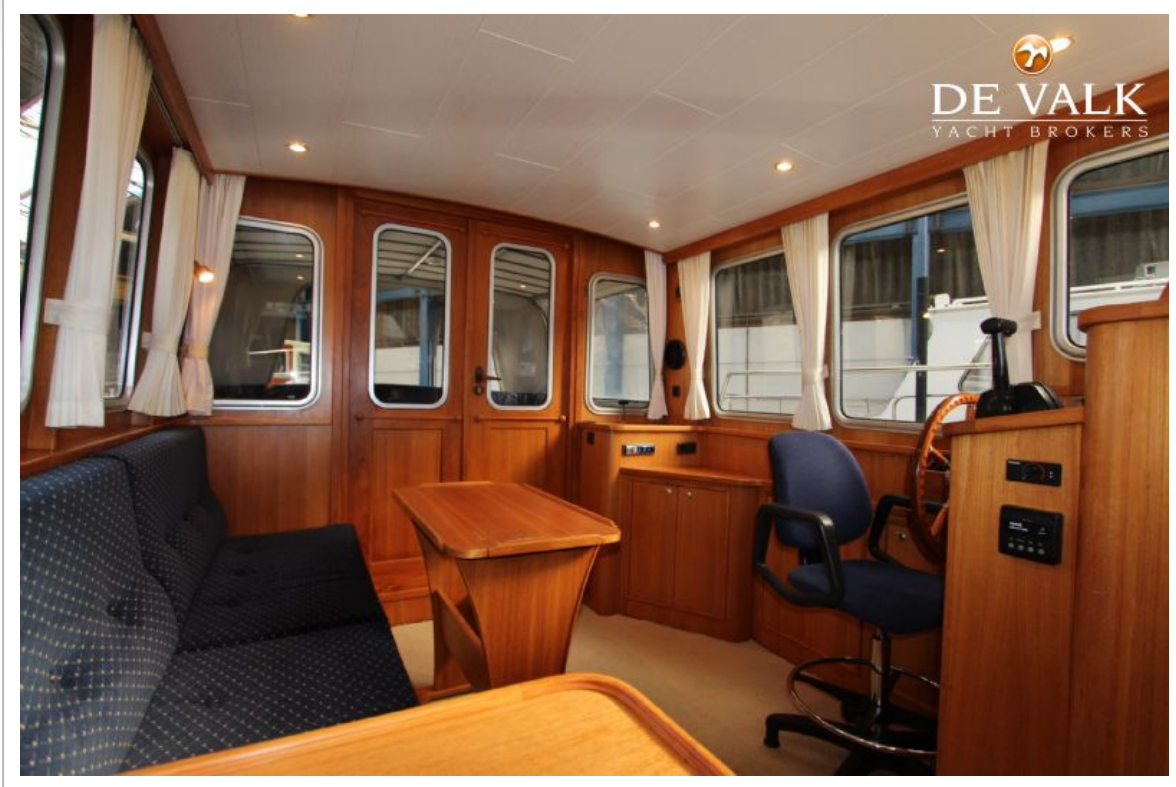

VRIPACK KOTTER 9.65 OK