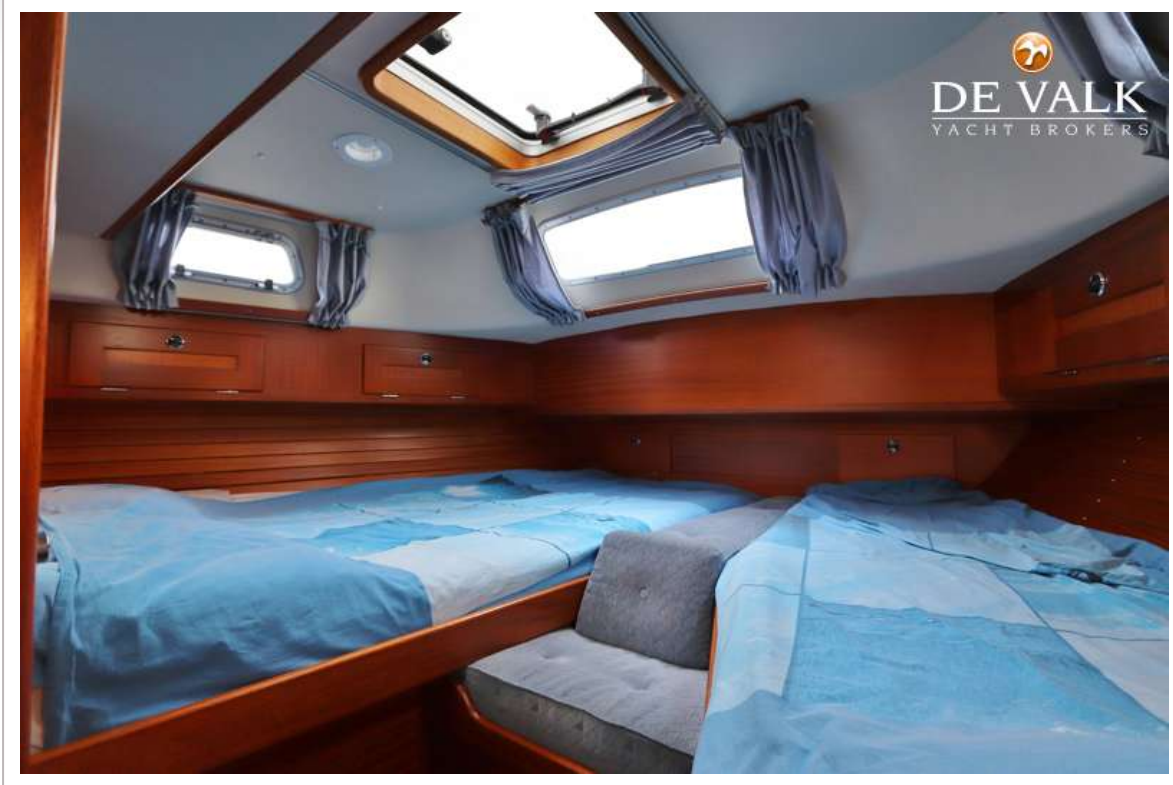

HALLBERG RASSY 39