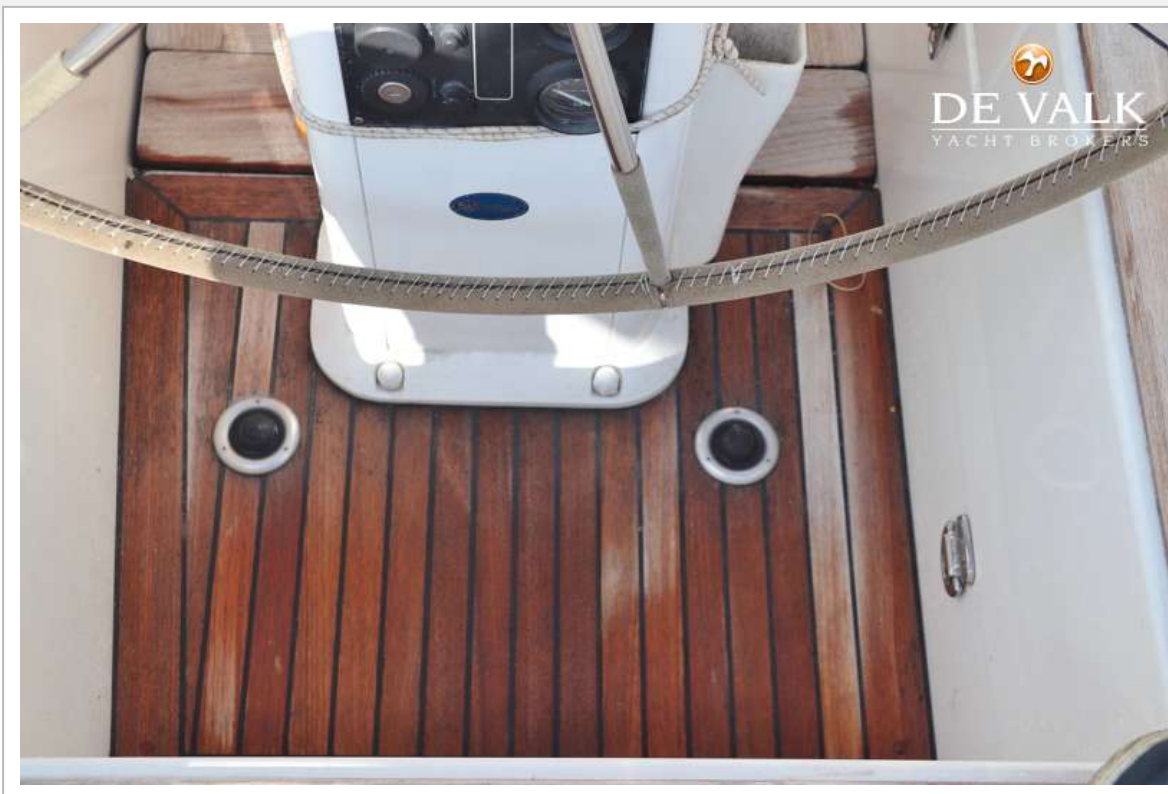

HALLBERG RASSY 39