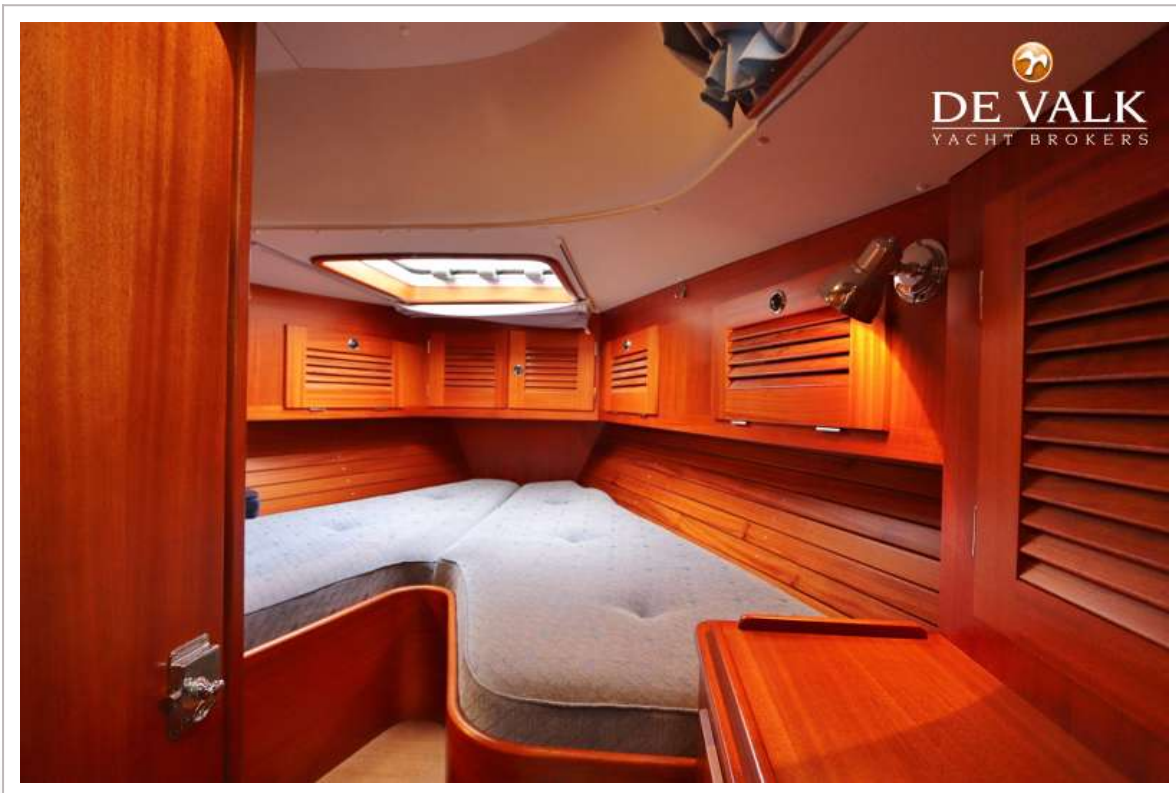

HALLBERG RASSY 39