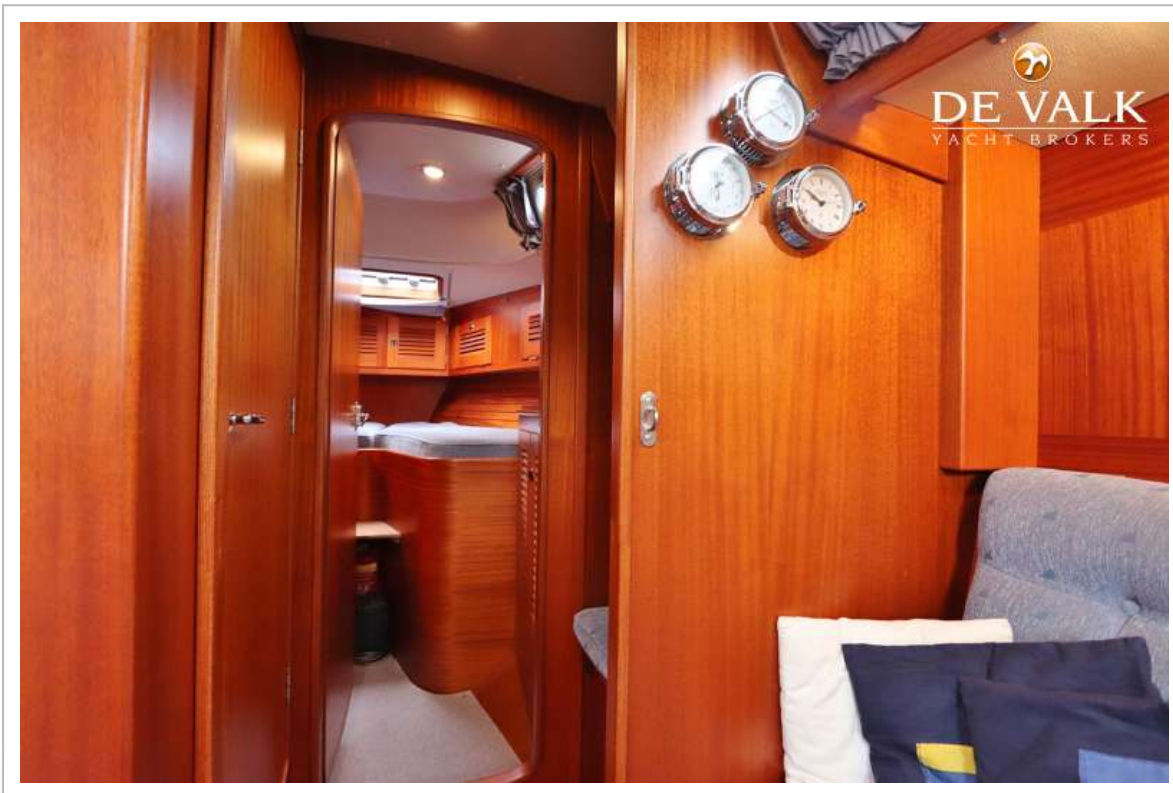

HALLBERG RASSY 39