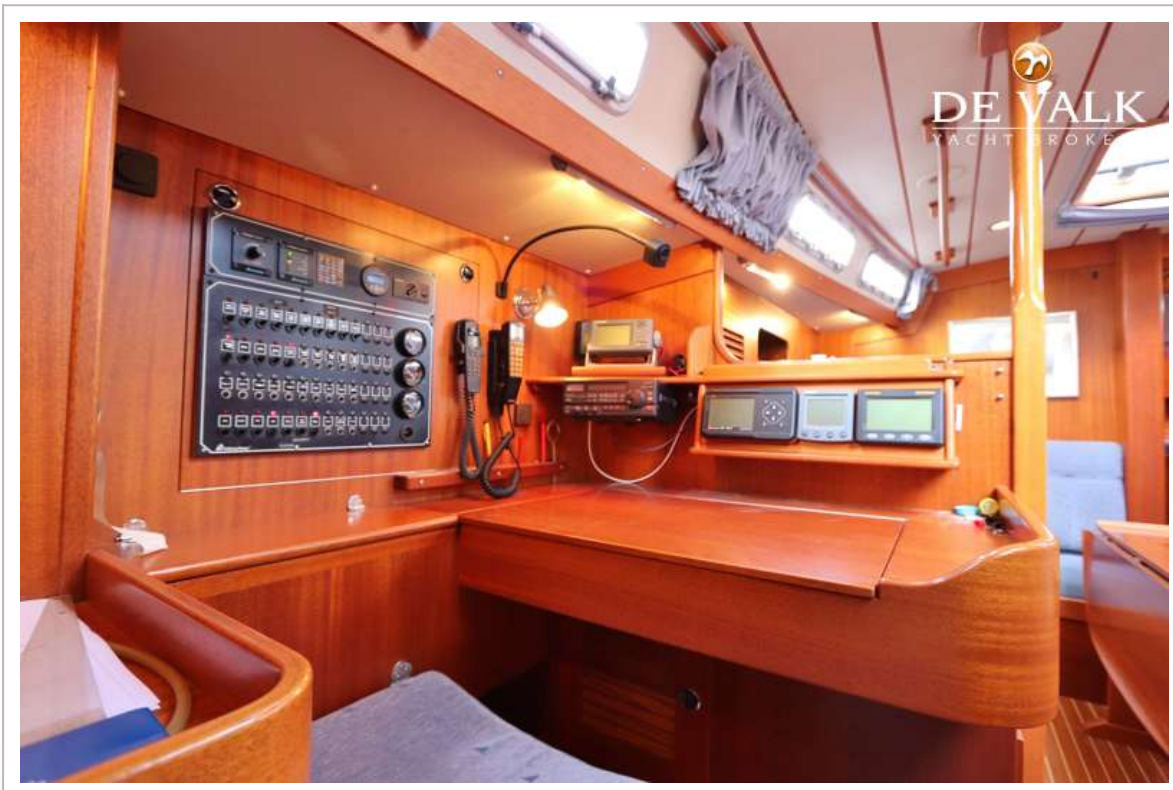

HALLBERG RASSY 39