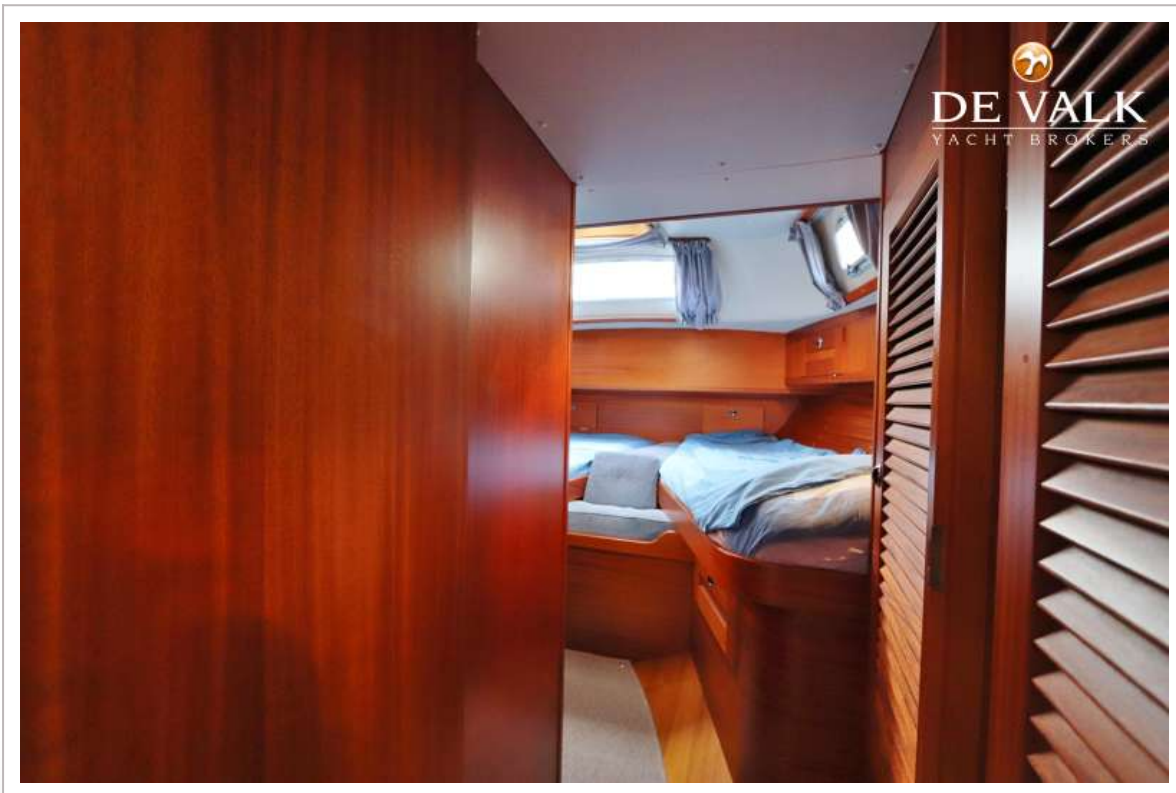

HALLBERG RASSY 39