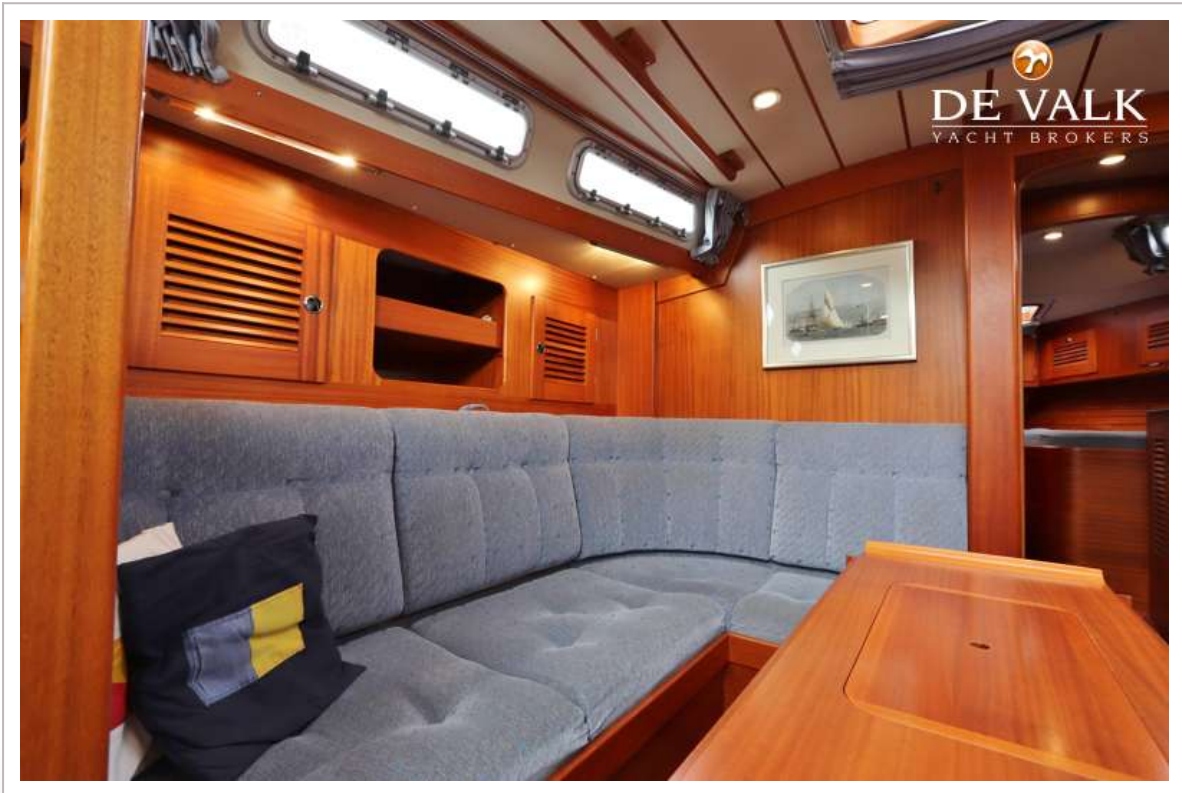

HALLBERG RASSY 39