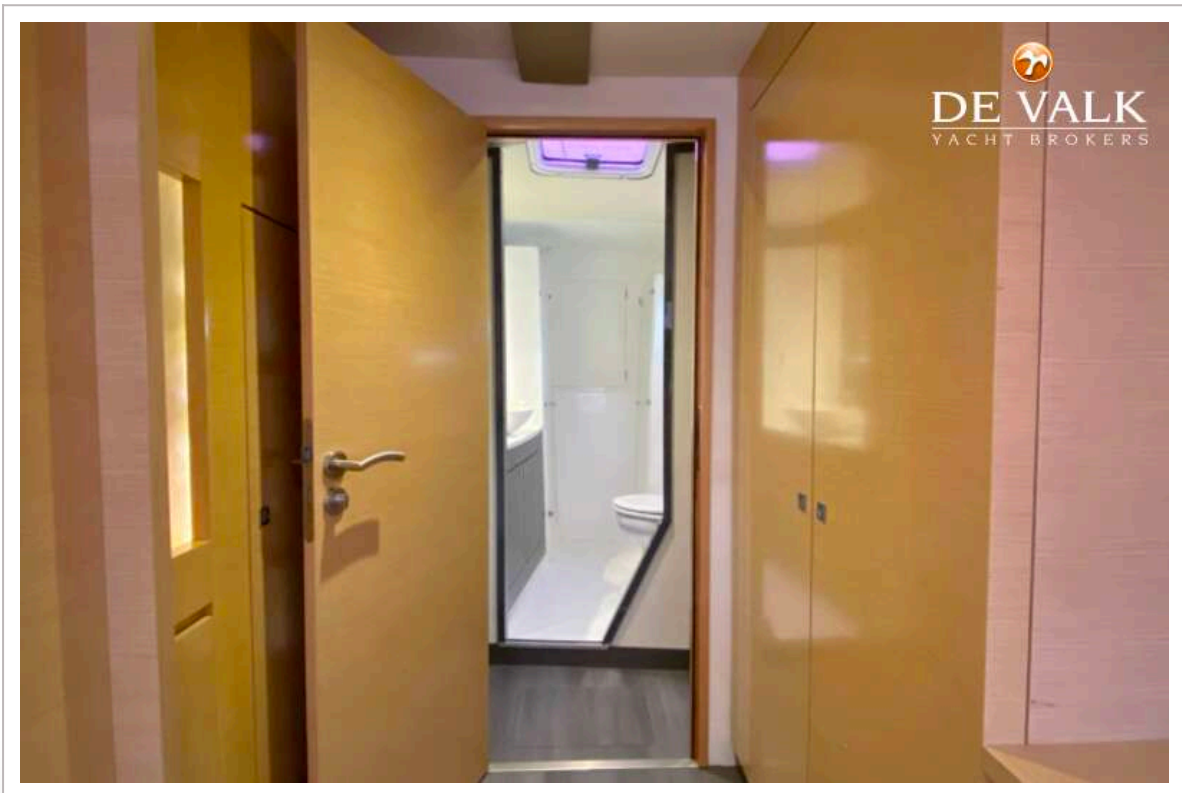

FONTAINE PAJOT HELIA 44 MAESTRO