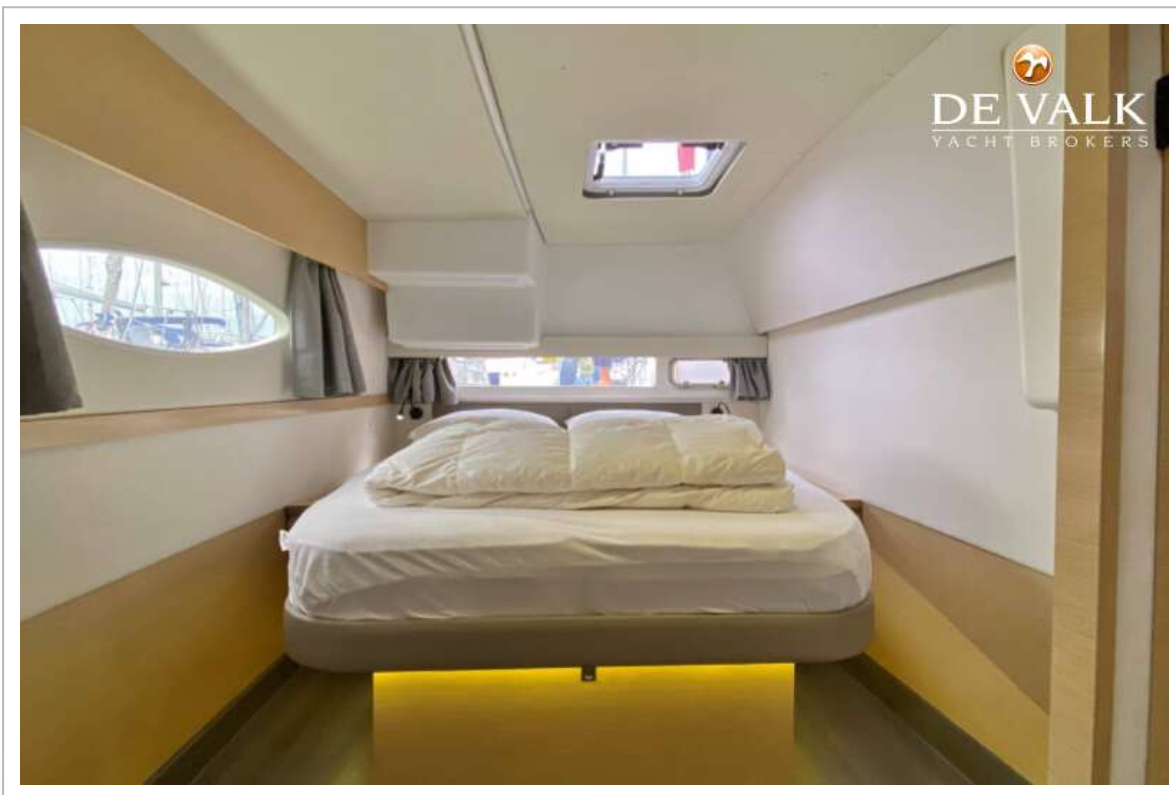

FONTAINE PAJOT HELIA 44 MAESTRO