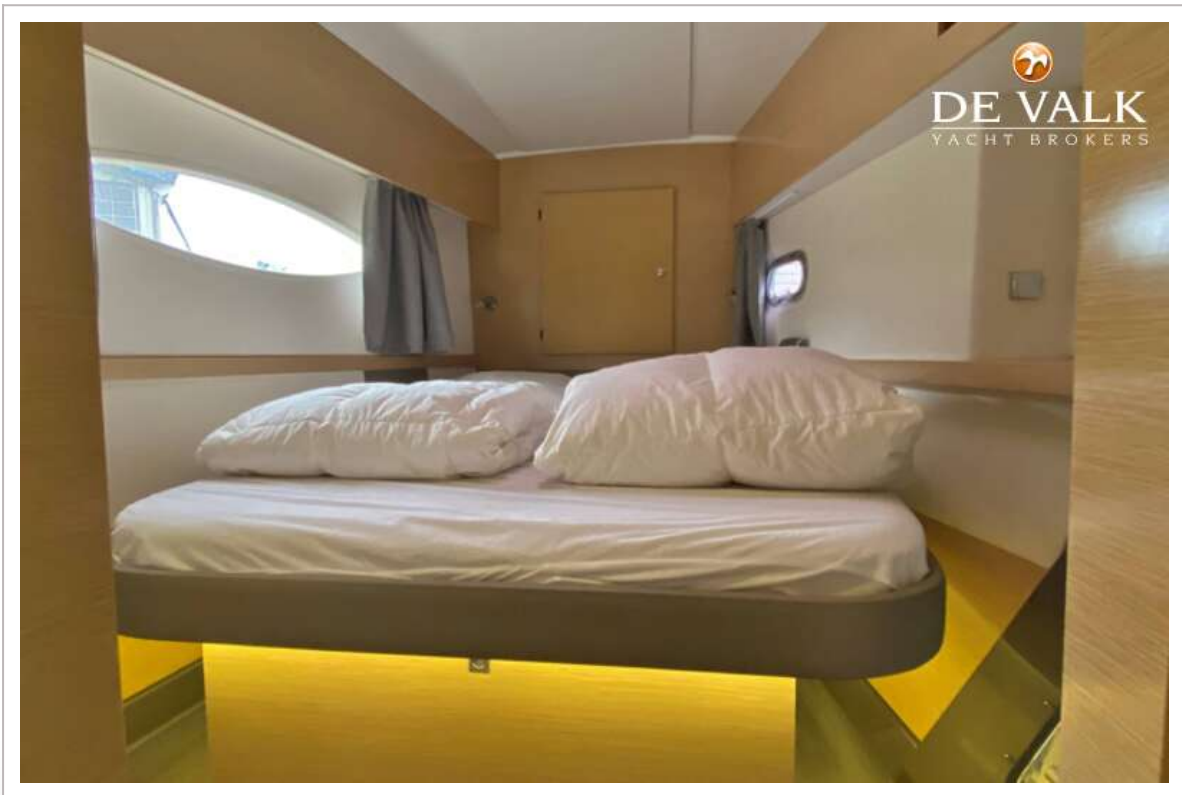

FONTAINE PAJOT HELIA 44 MAESTRO