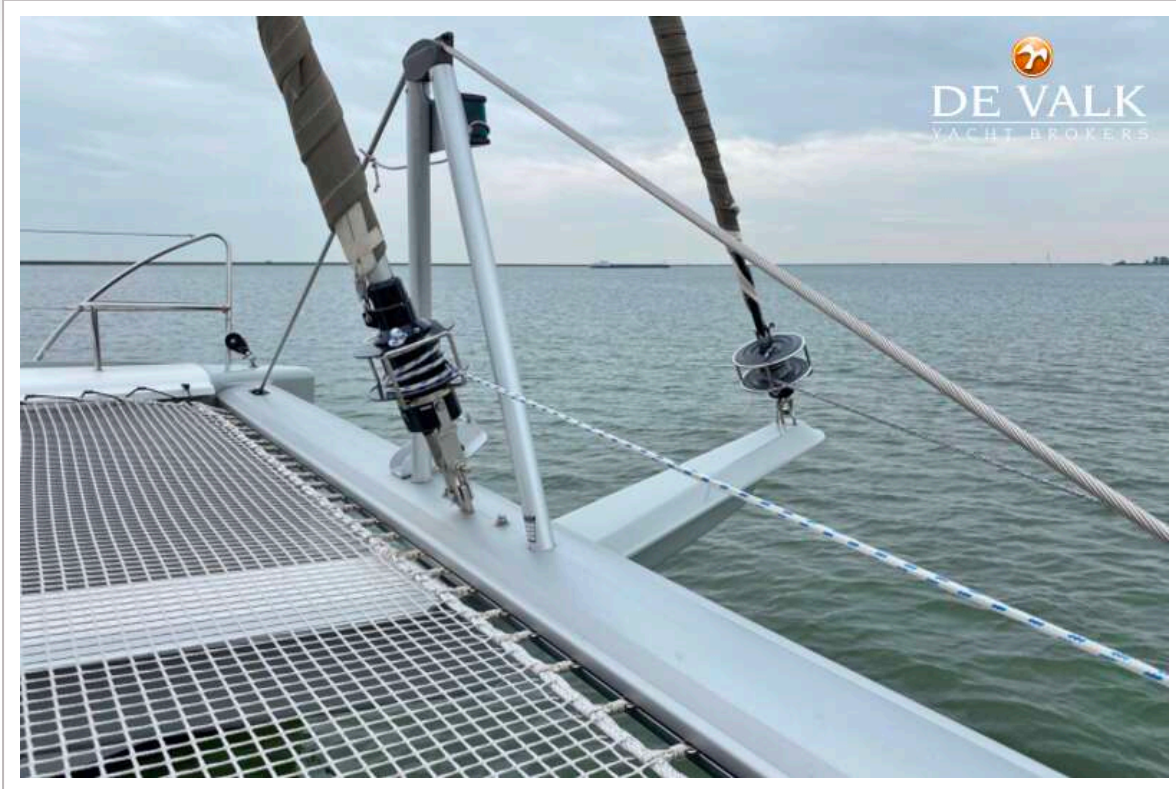

FONTAINE PAJOT HELIA 44 MAESTRO