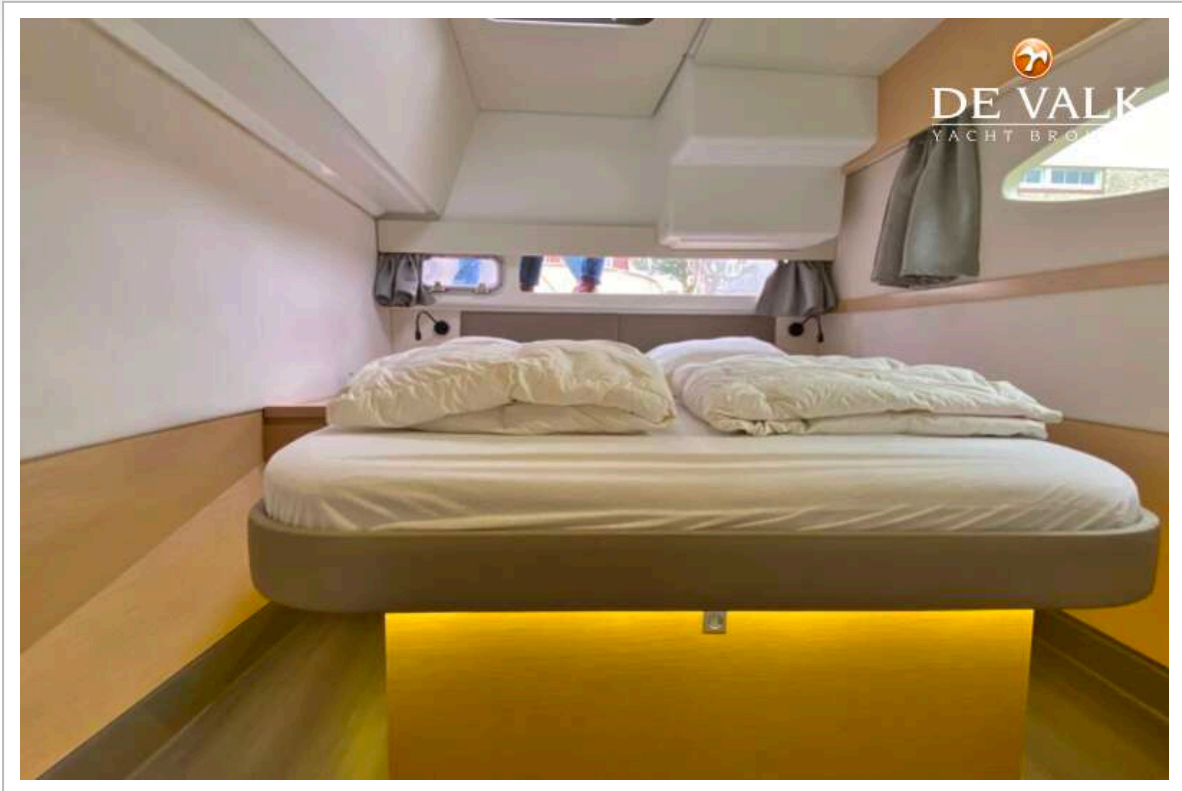

FONTAINE PAJOT HELIA 44 MAESTRO