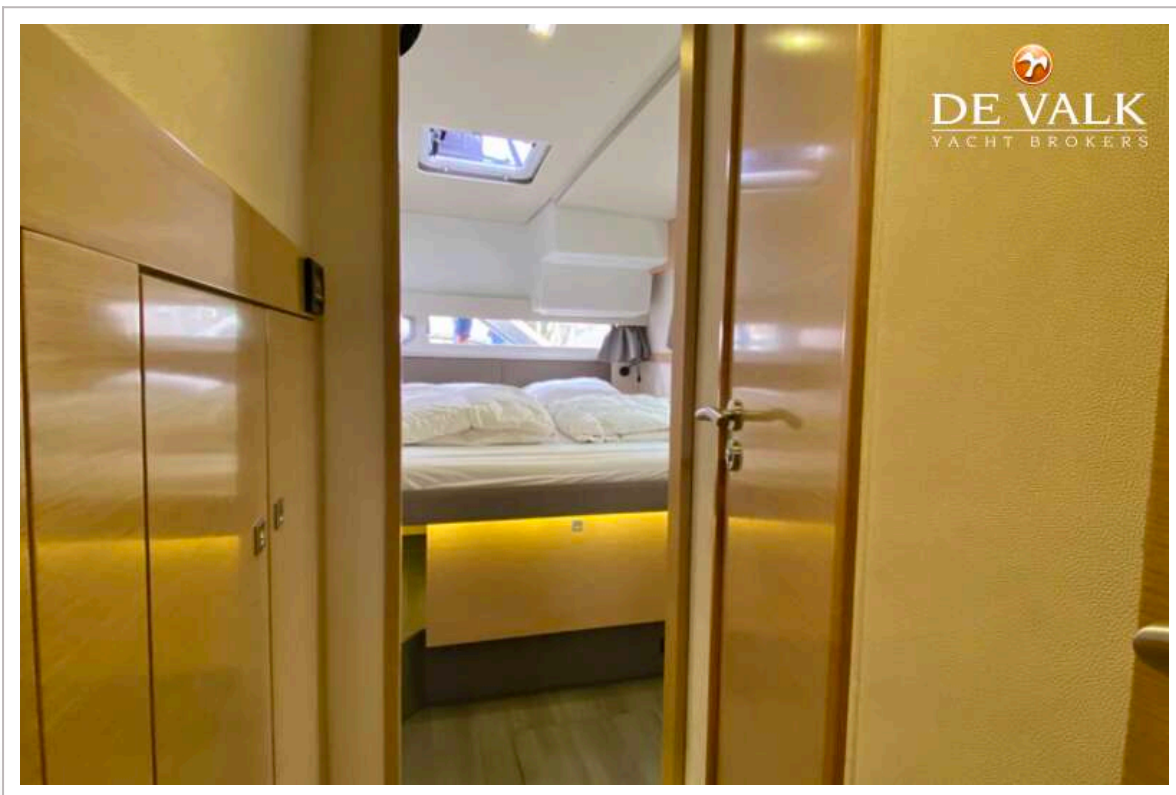

FONTAINE PAJOT HELIA 44 MAESTRO