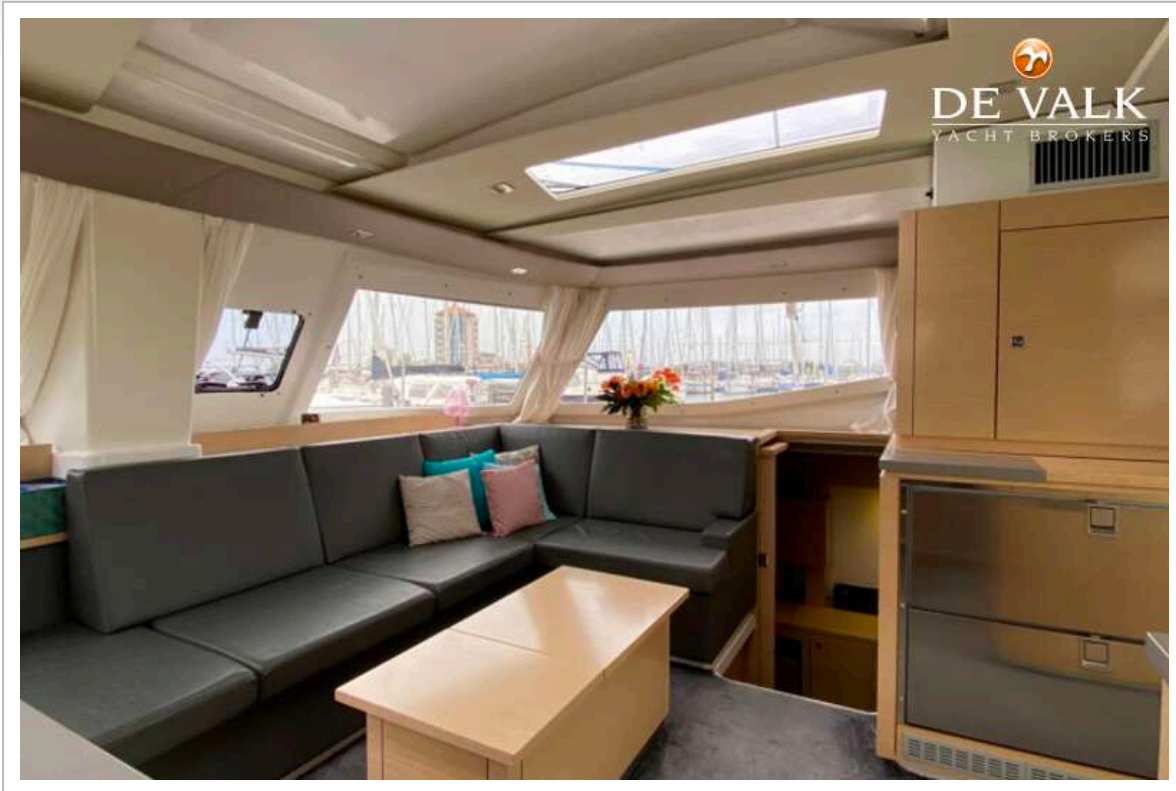

FONTAINE PAJOT HELIA 44 MAESTRO