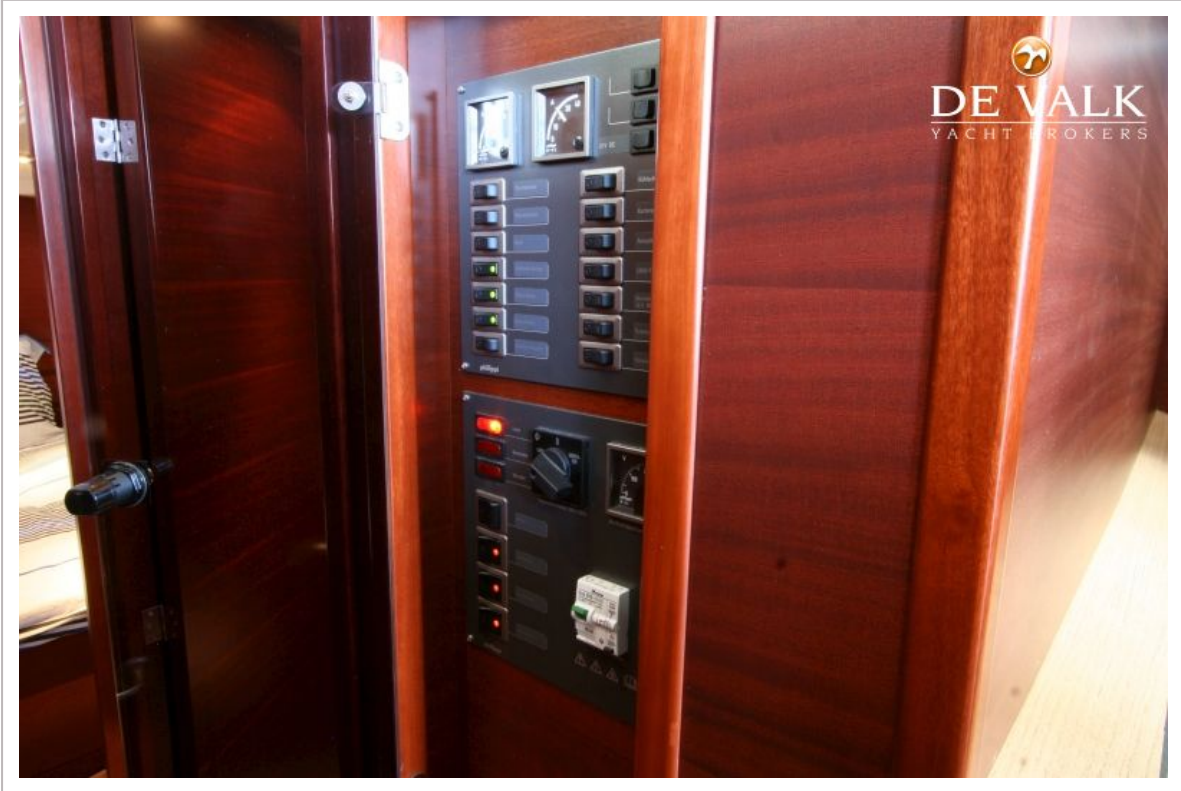

FJORD 40 CRUISER