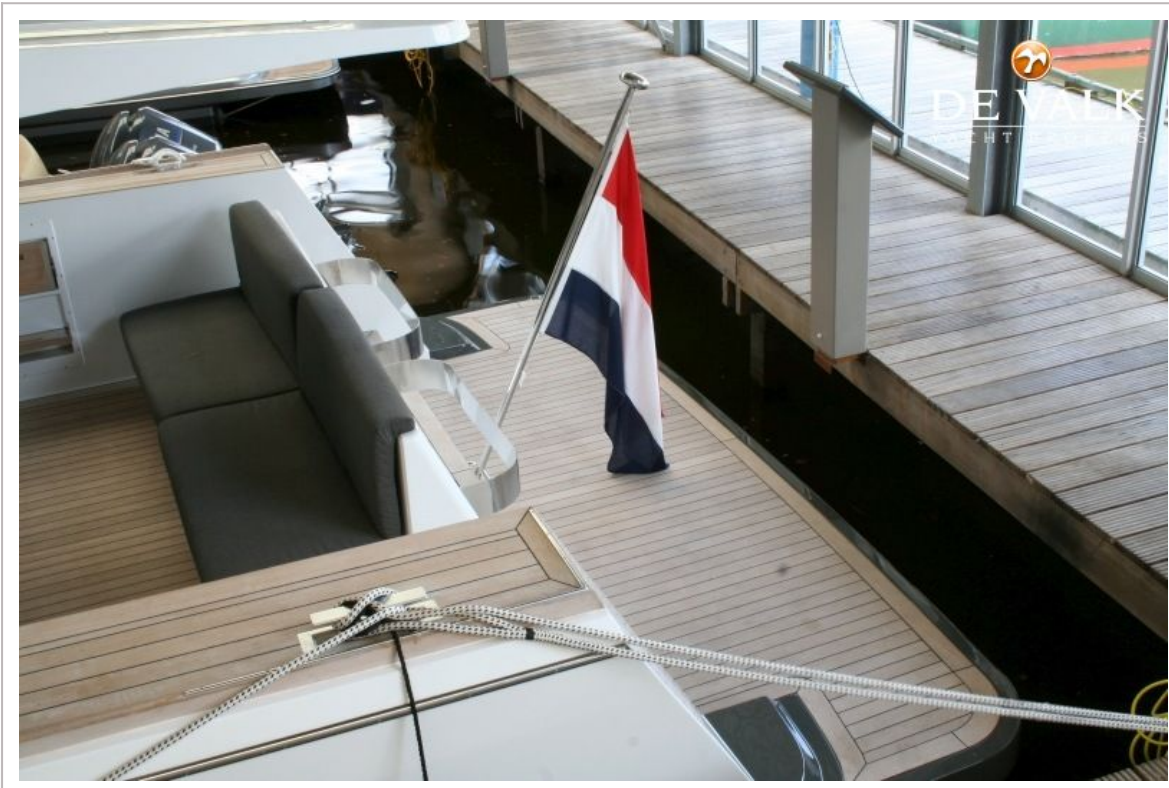

FJORD 40 CRUISER