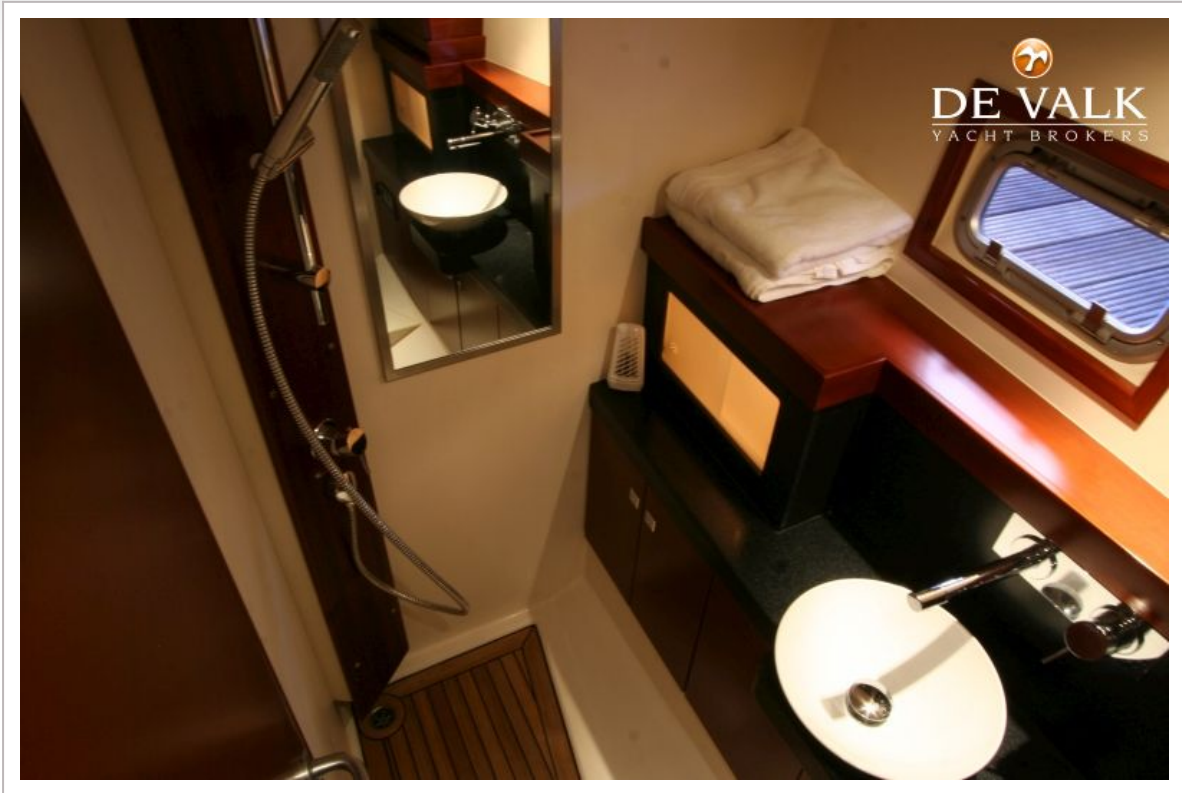

FJORD 40 CRUISER