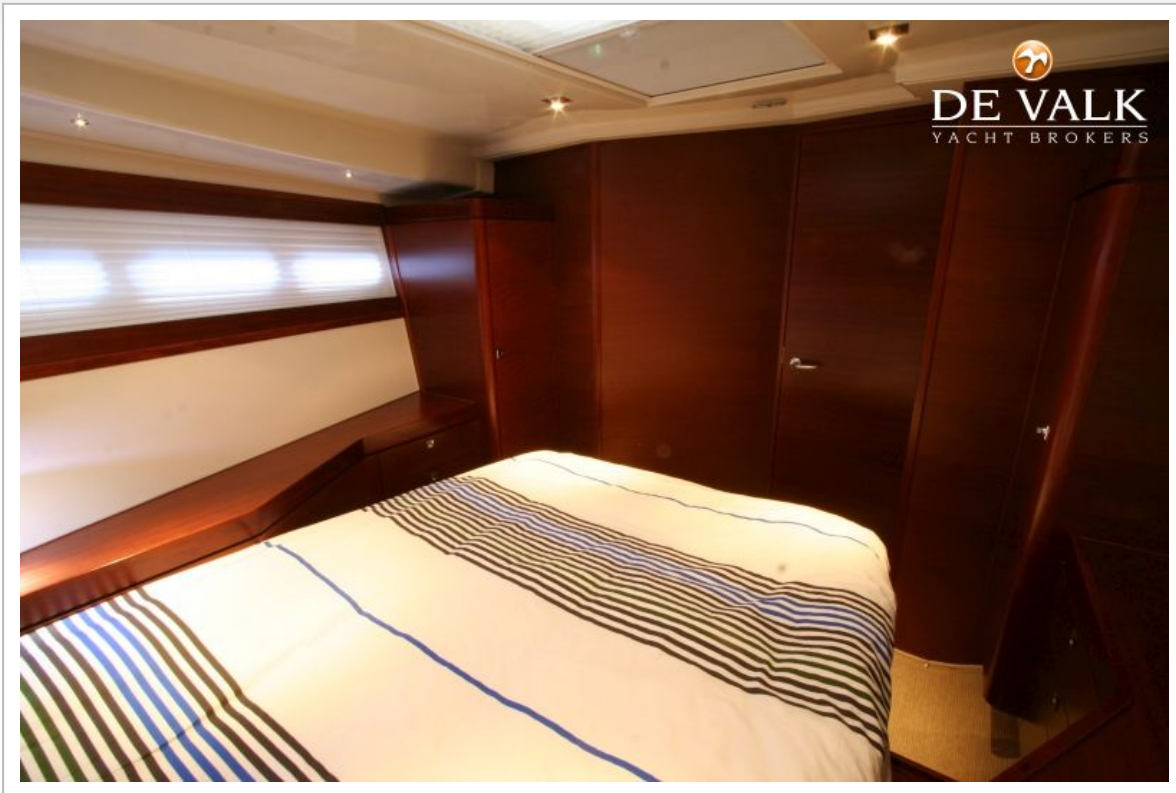

FJORD 40 CRUISER