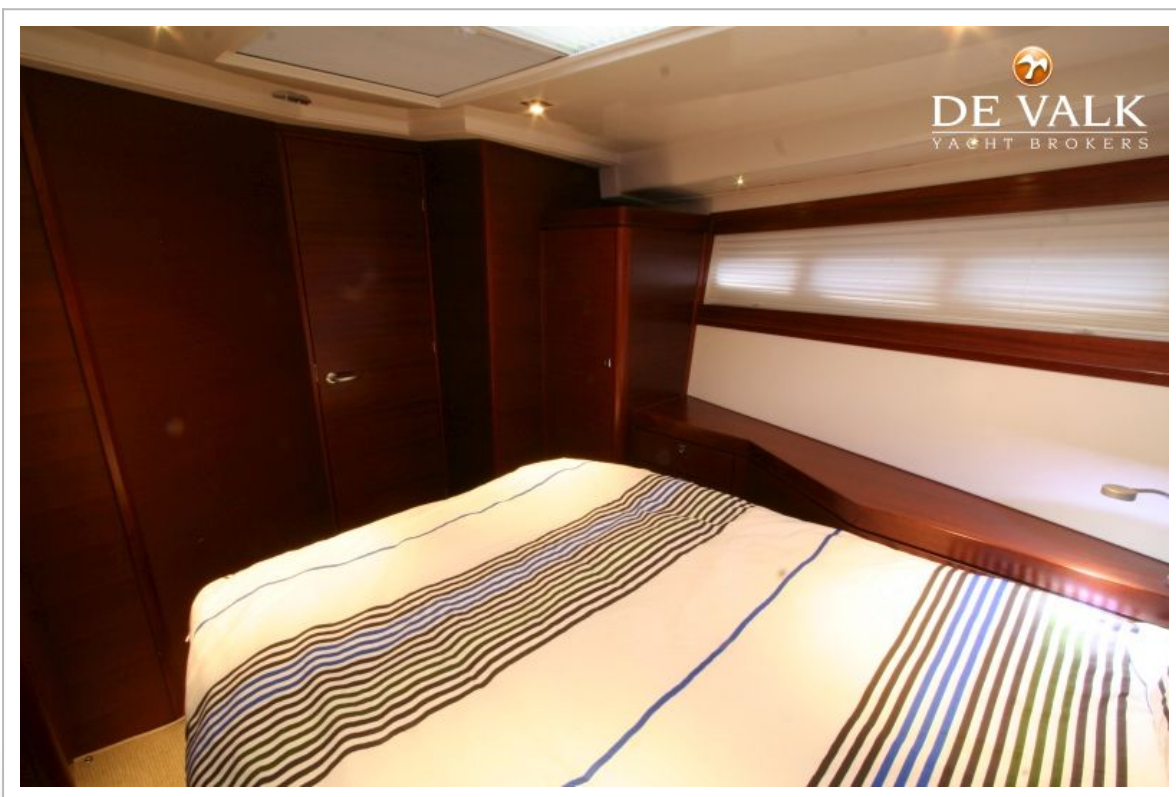

FJORD 40 CRUISER