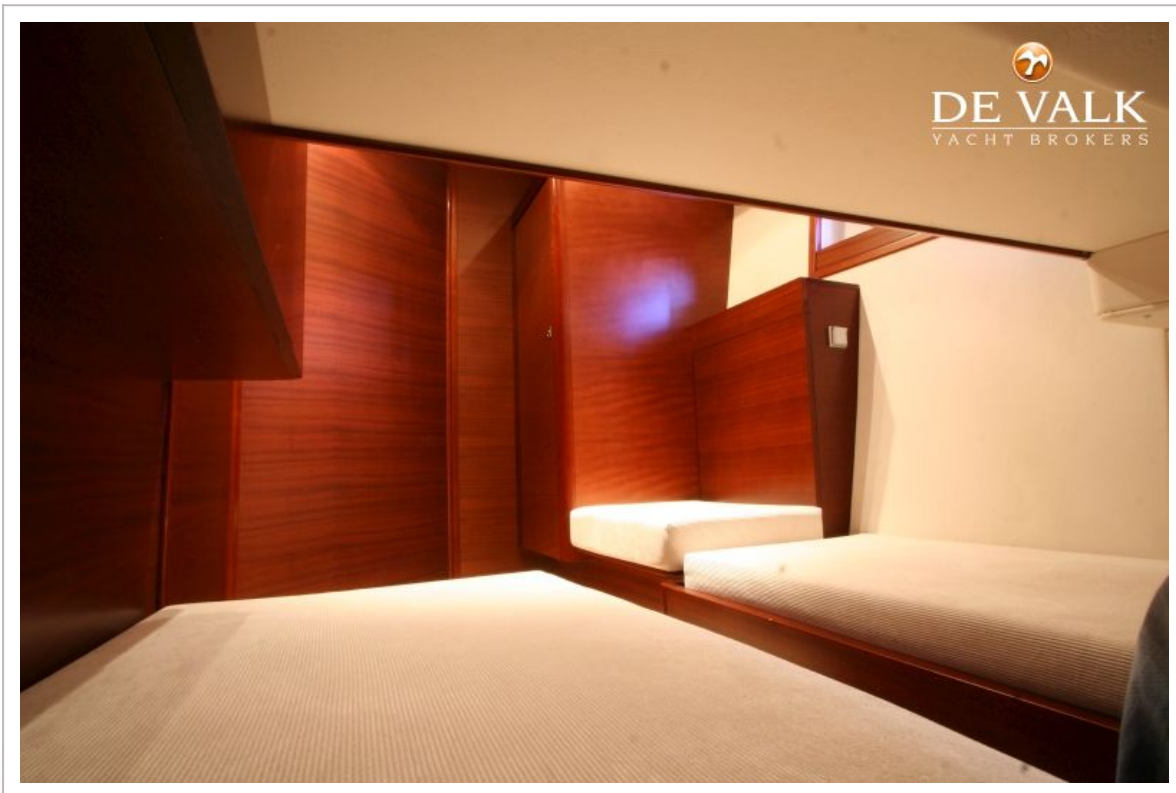

FJORD 40 CRUISER