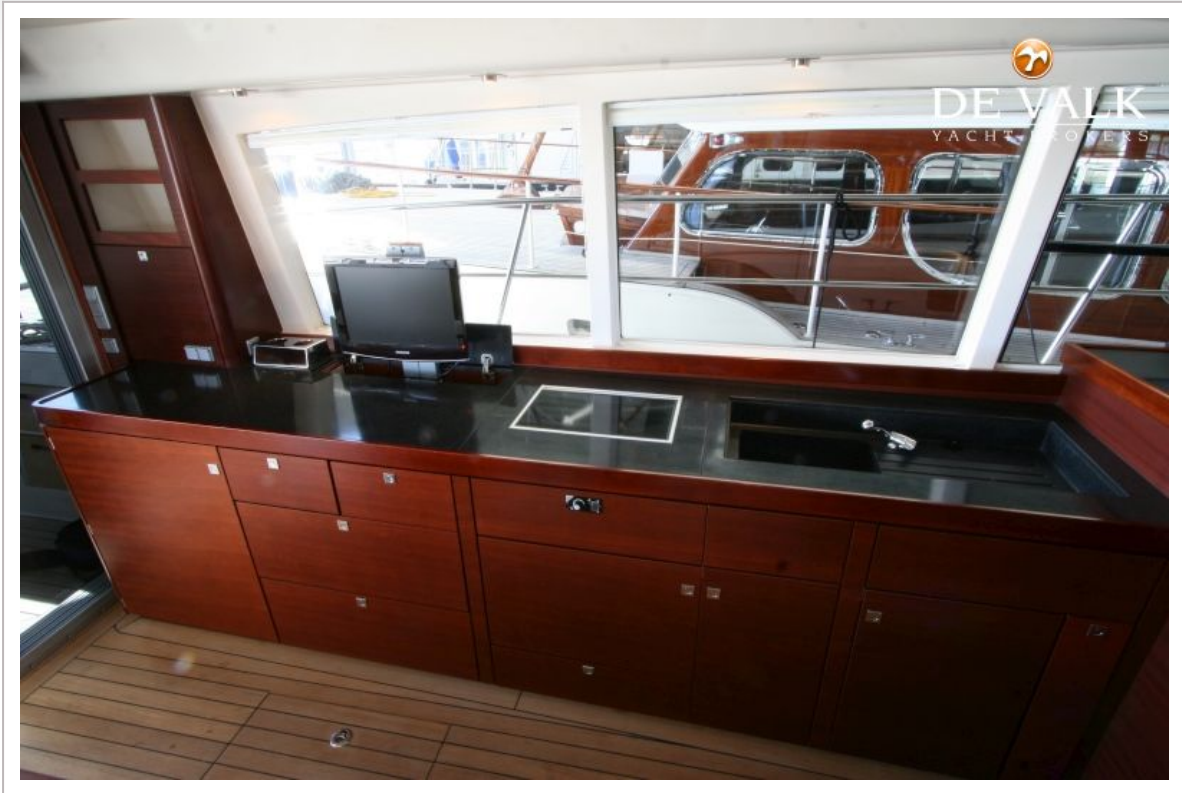

FJORD 40 CRUISER