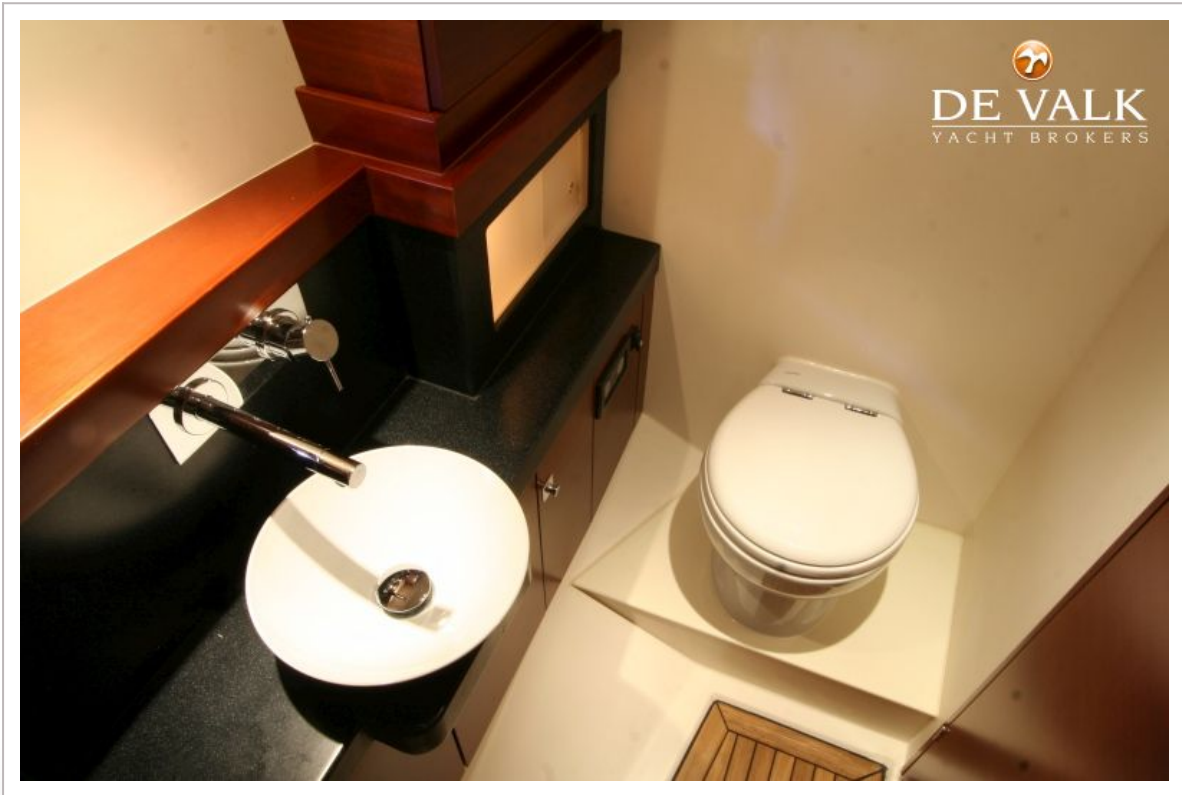

FJORD 40 CRUISER