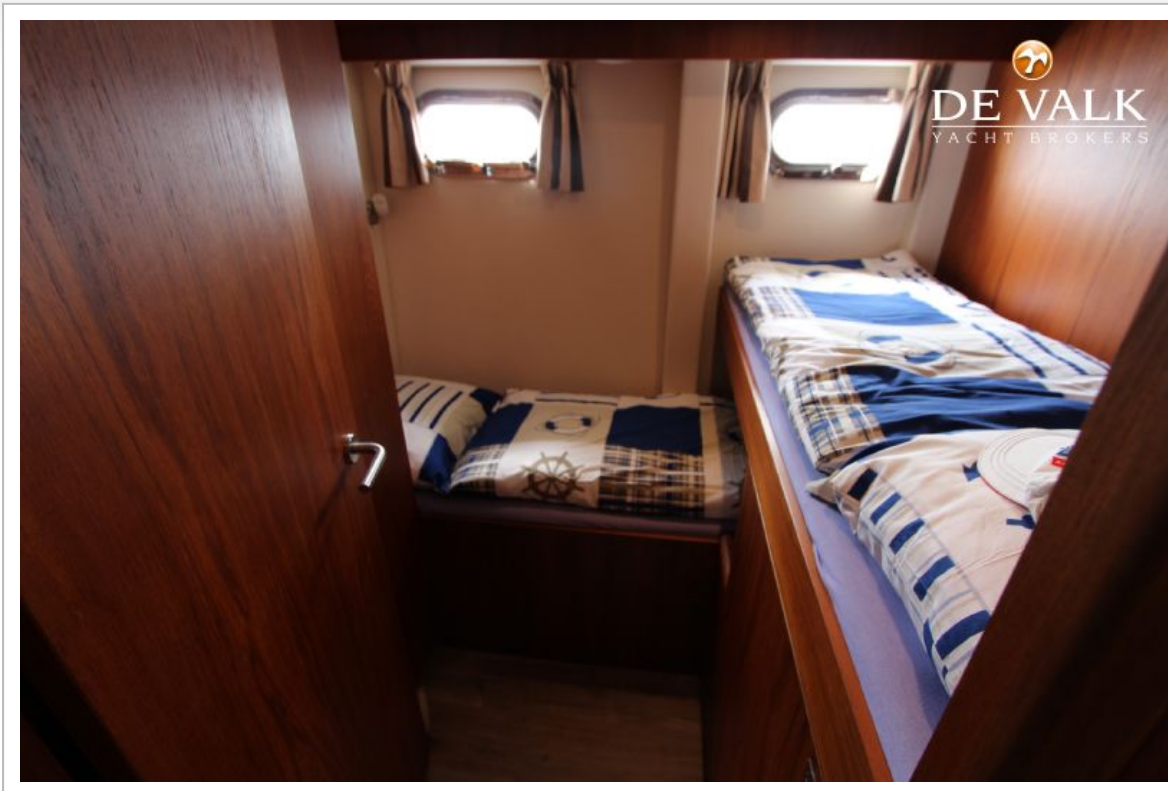

VAN DER HEIJDEN DYNAMIC 1600 CABRIO