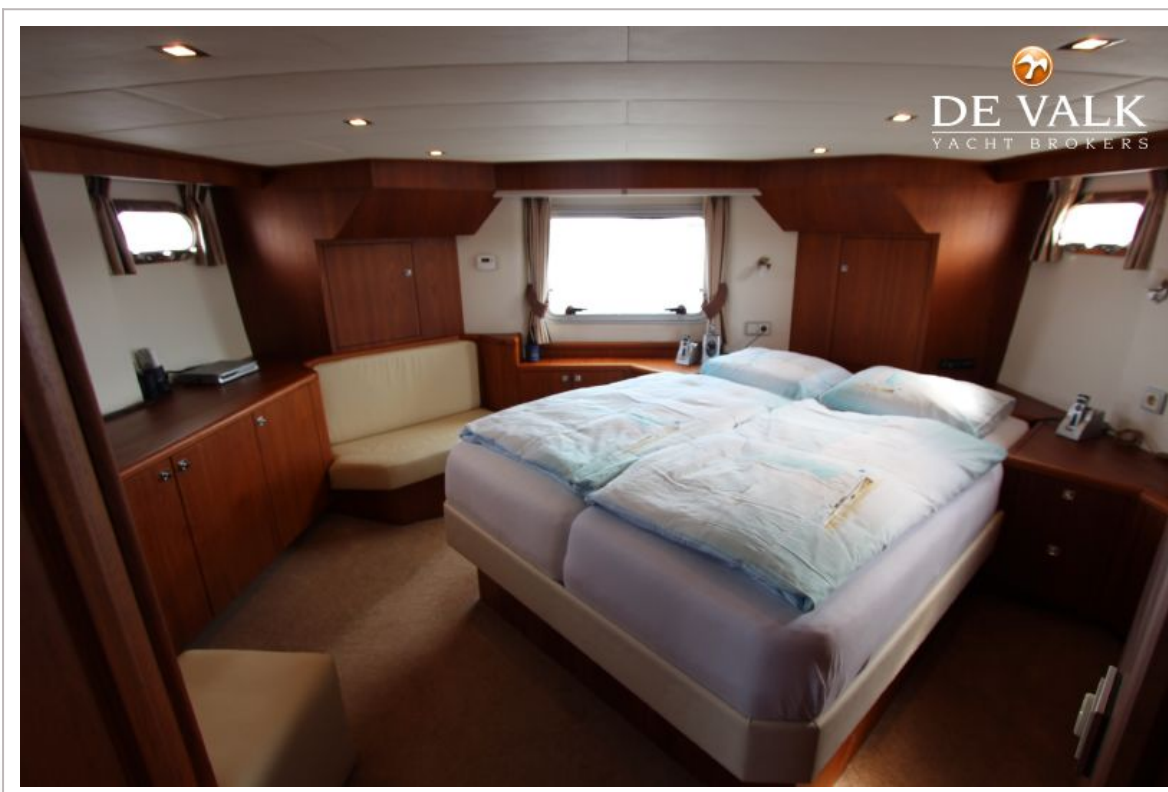

VAN DER HEIJDEN DYNAMIC 1600 CABRIO