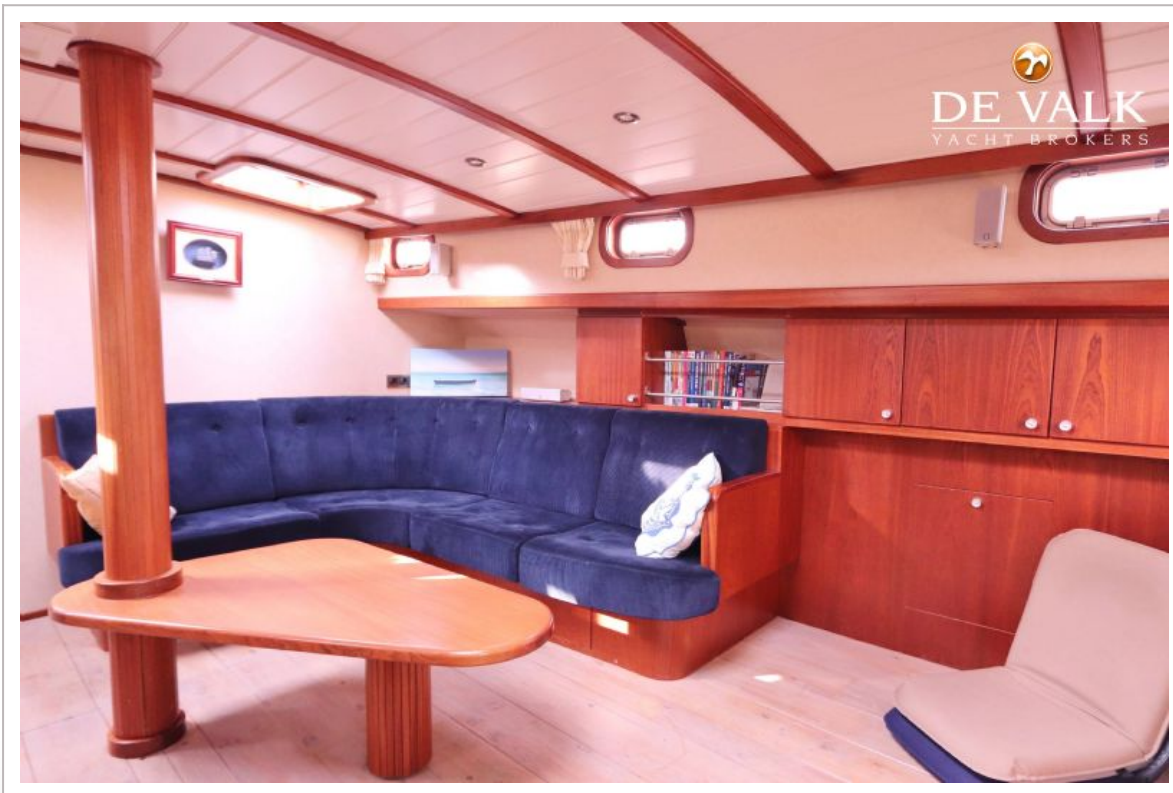

VIENTODORA 65