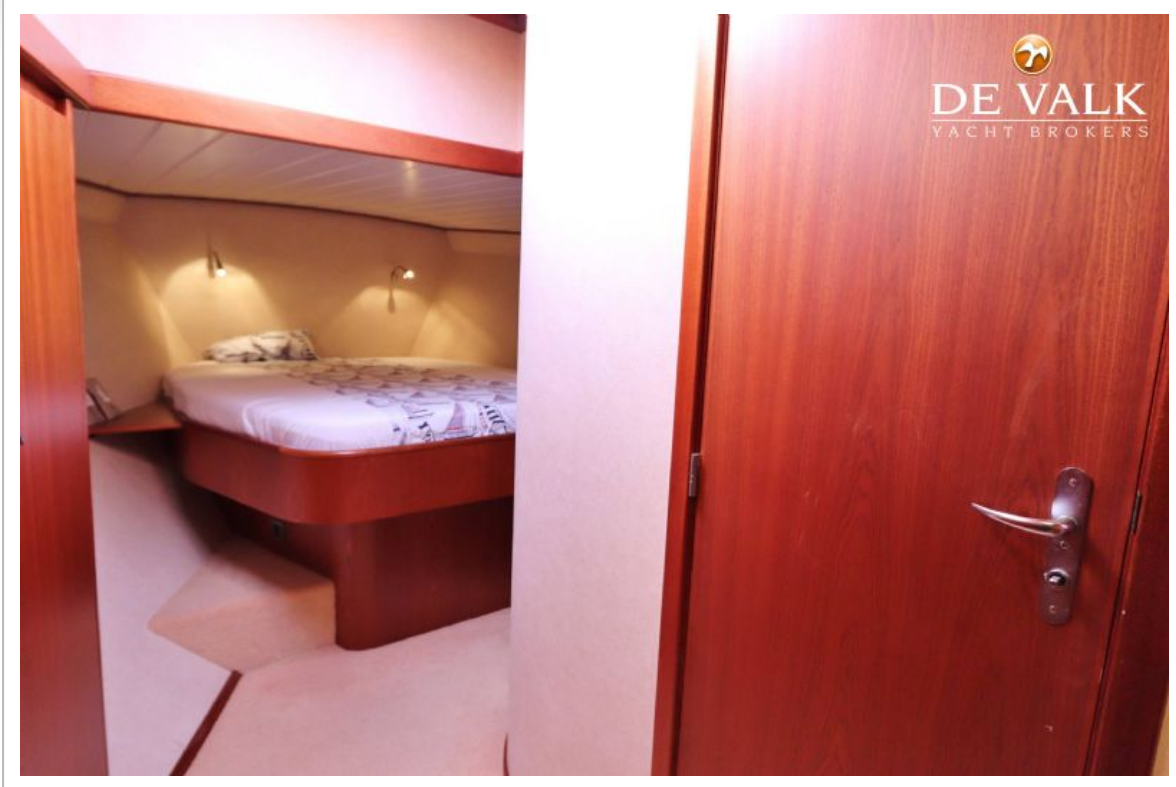

VIENTODORA 65