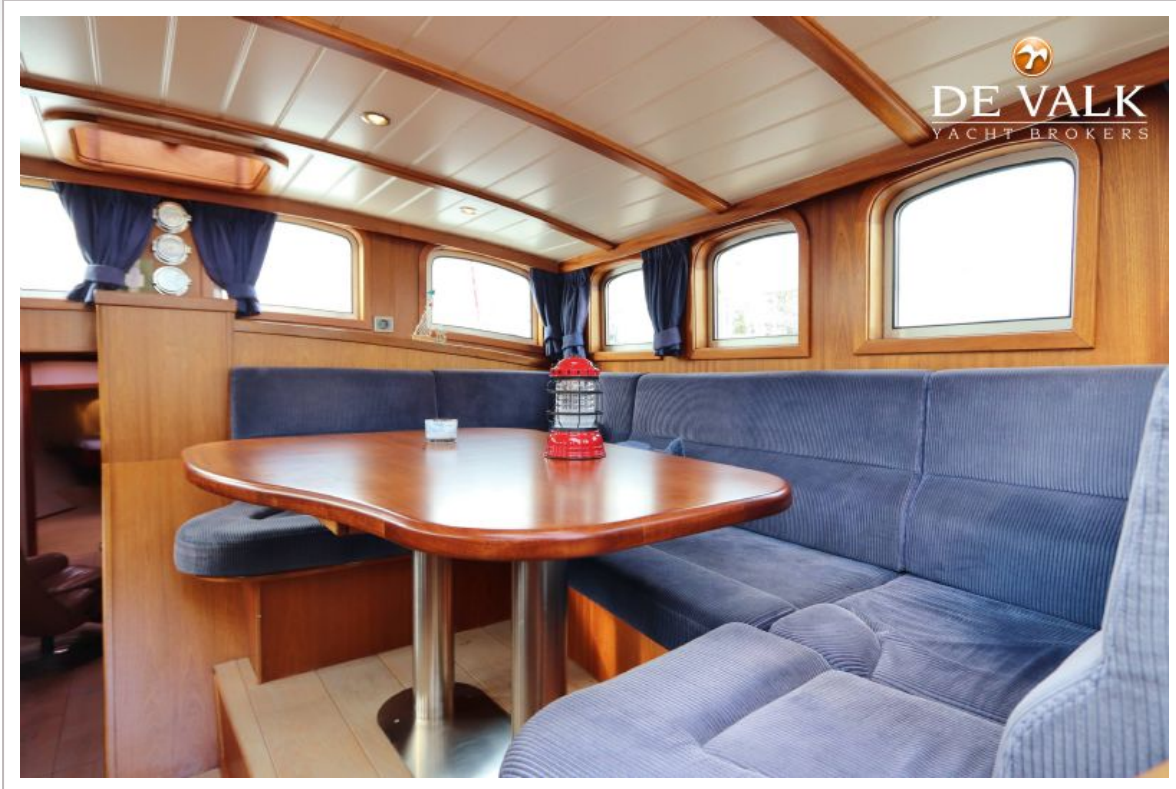

VIENTODORA 65