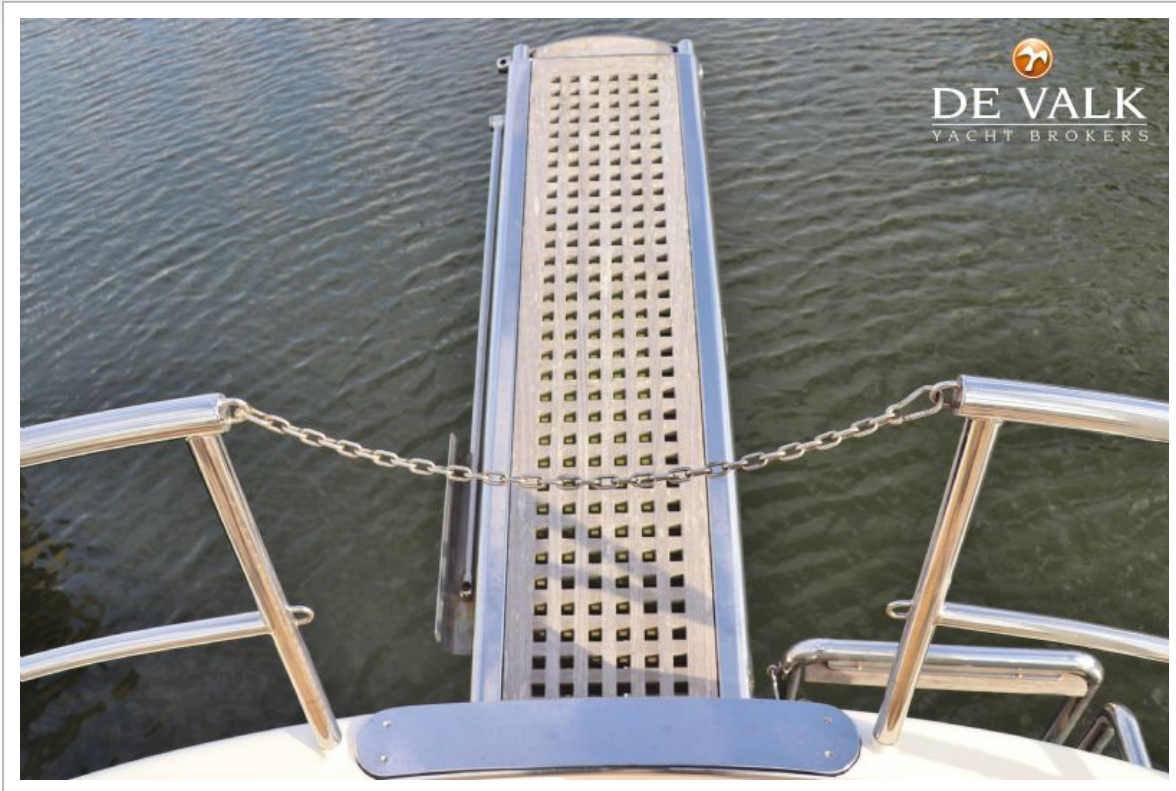

VIENTODORA 65