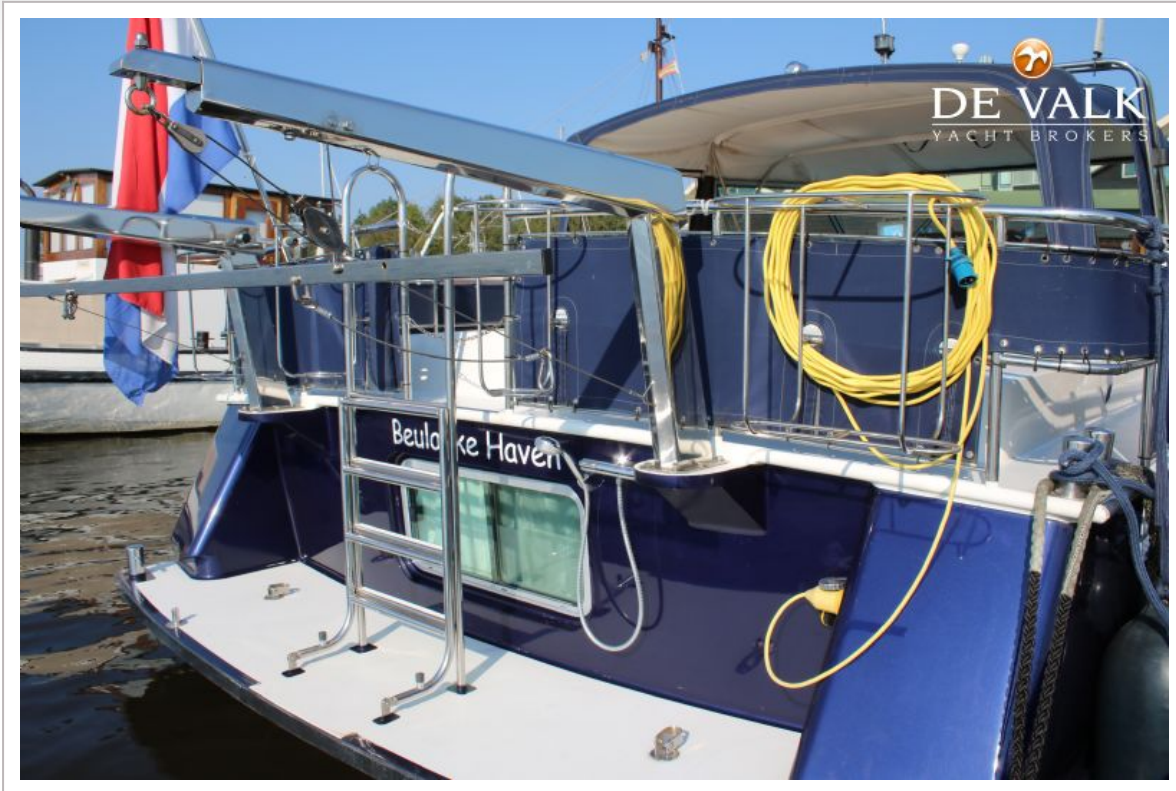

VALKKRUISER 1400 SPORT