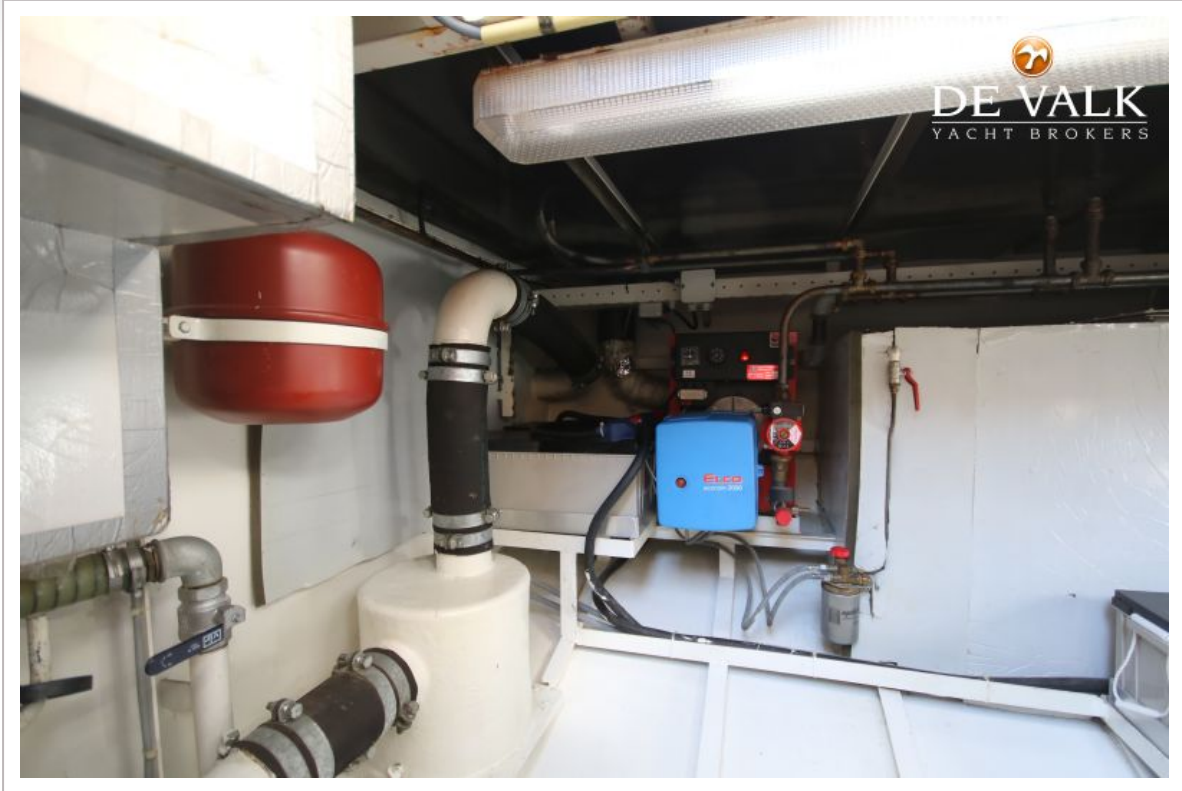

VALKKRUISER 1400 SPORT