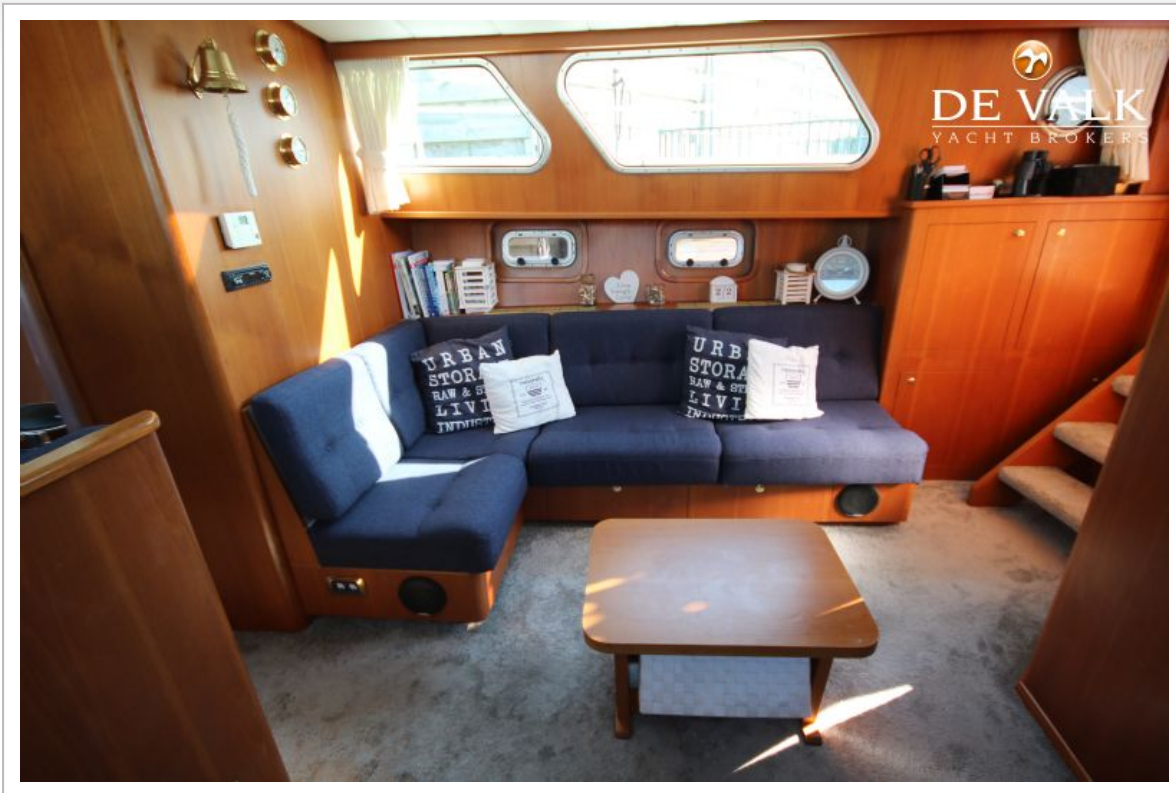

VALKKRUISER 1400 SPORT