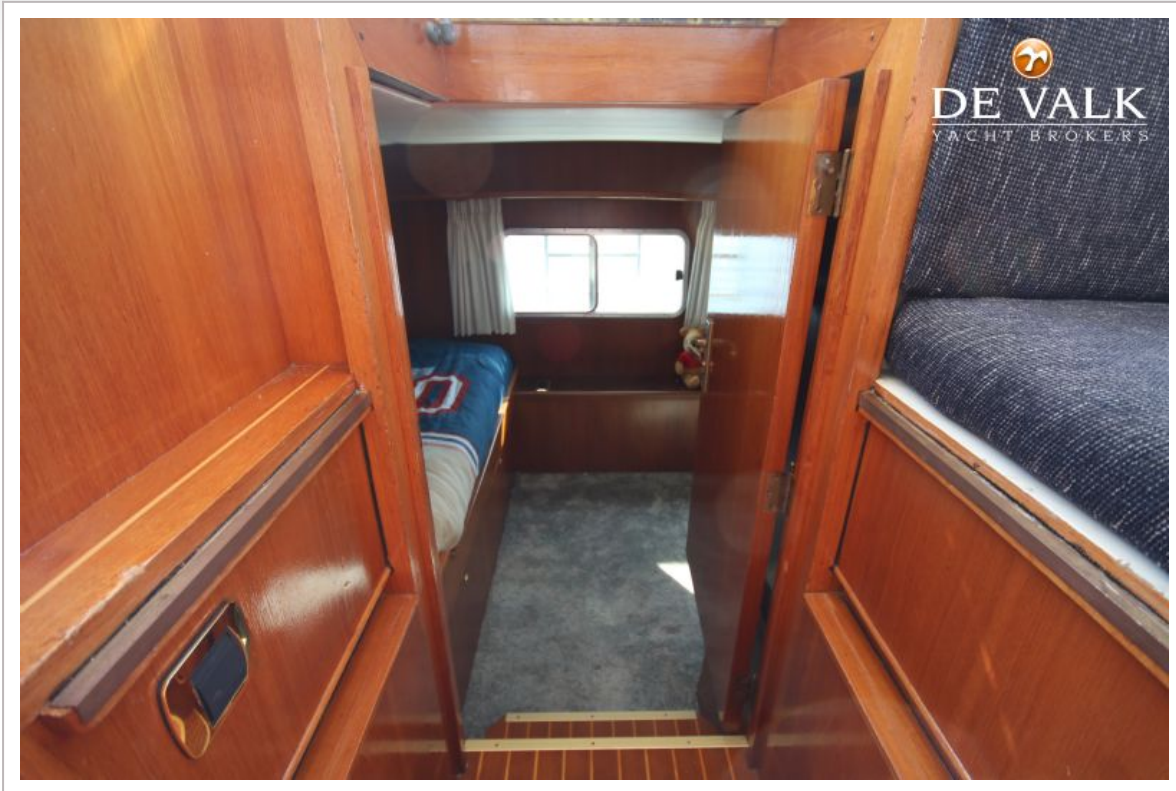

VALKKRUISER 1400 SPORT