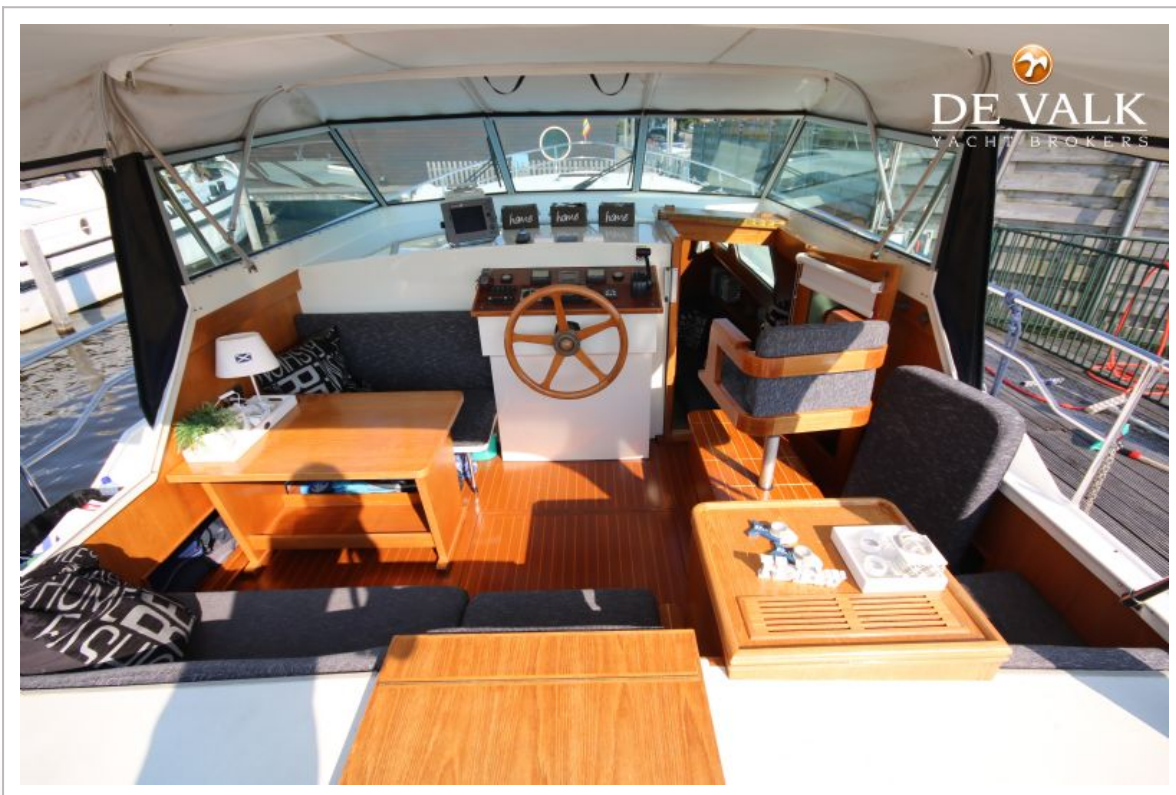

VALKKRUISER 1400 SPORT