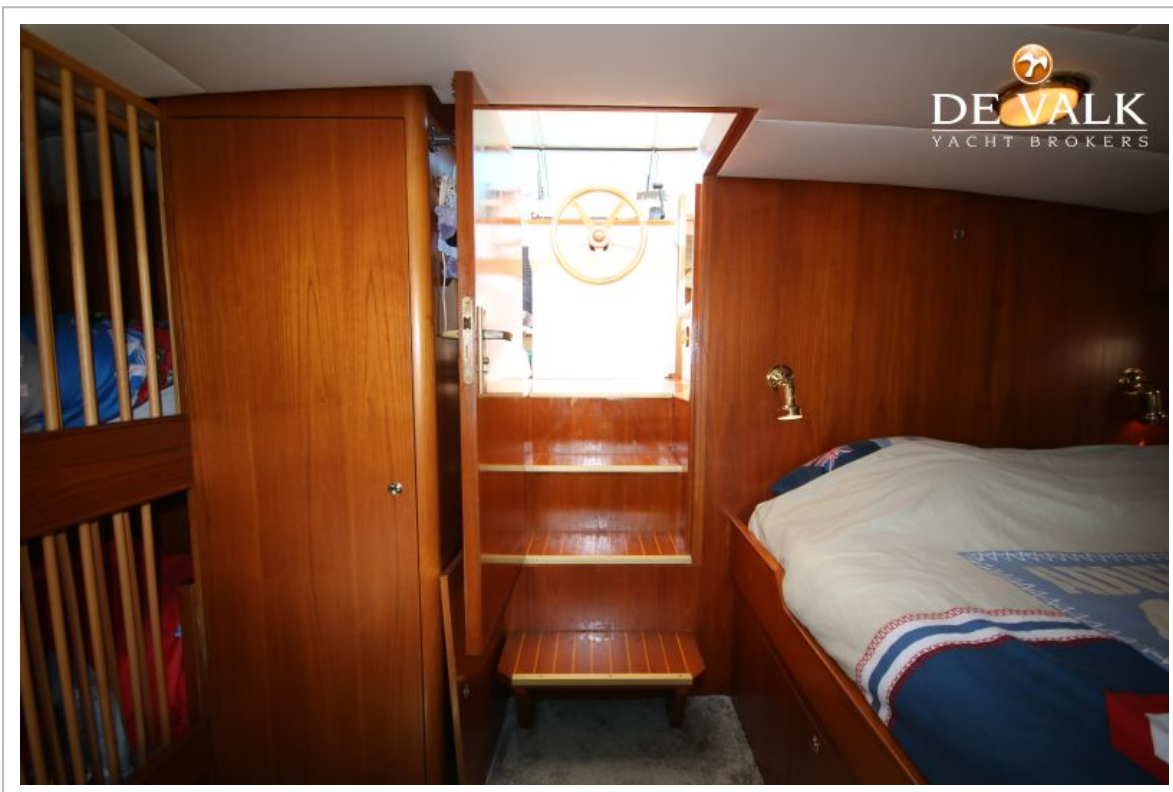

VALKKRUISER 1400 SPORT