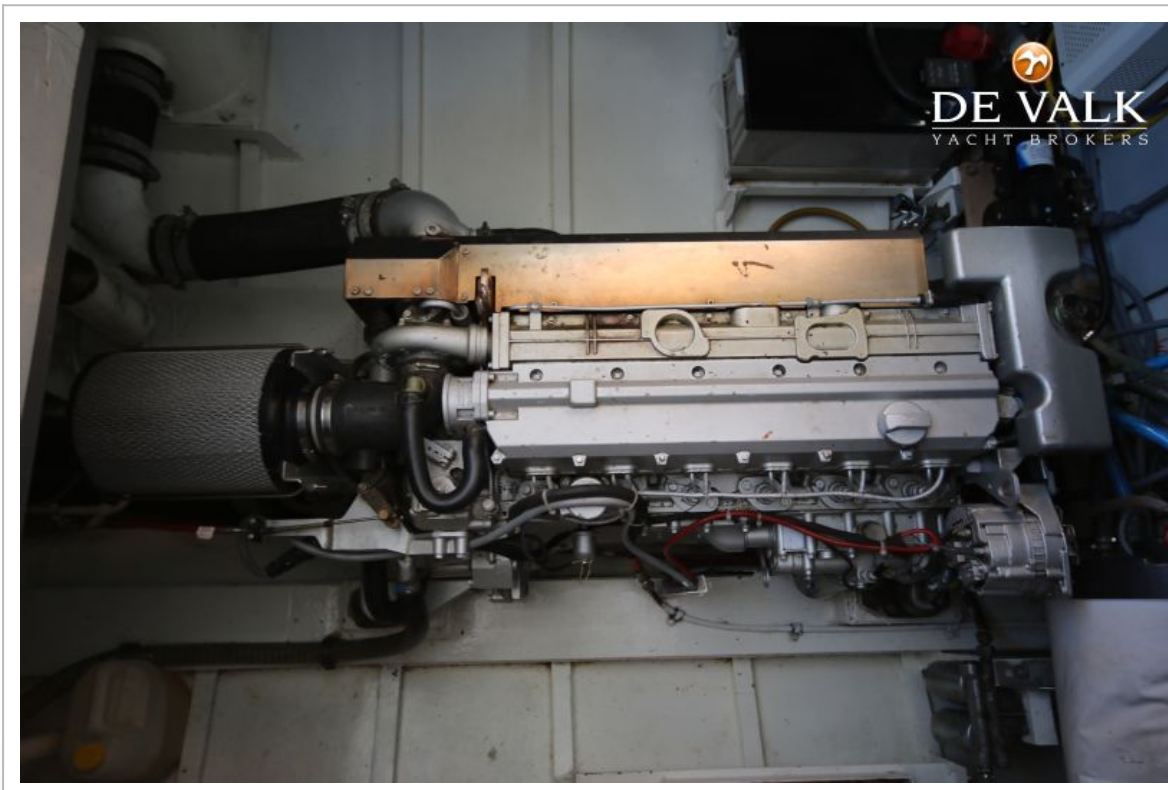

VALKKRUISER 1400 SPORT