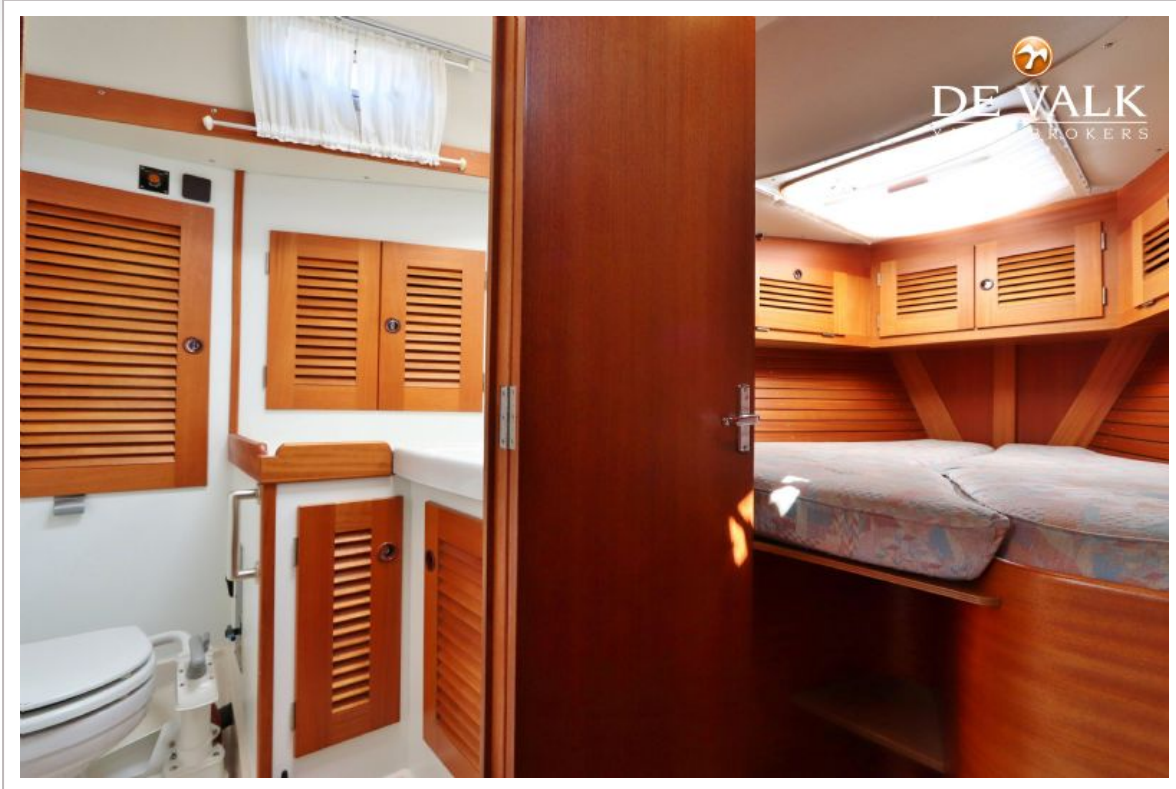

HALLBERG RASSY 42 FRERS