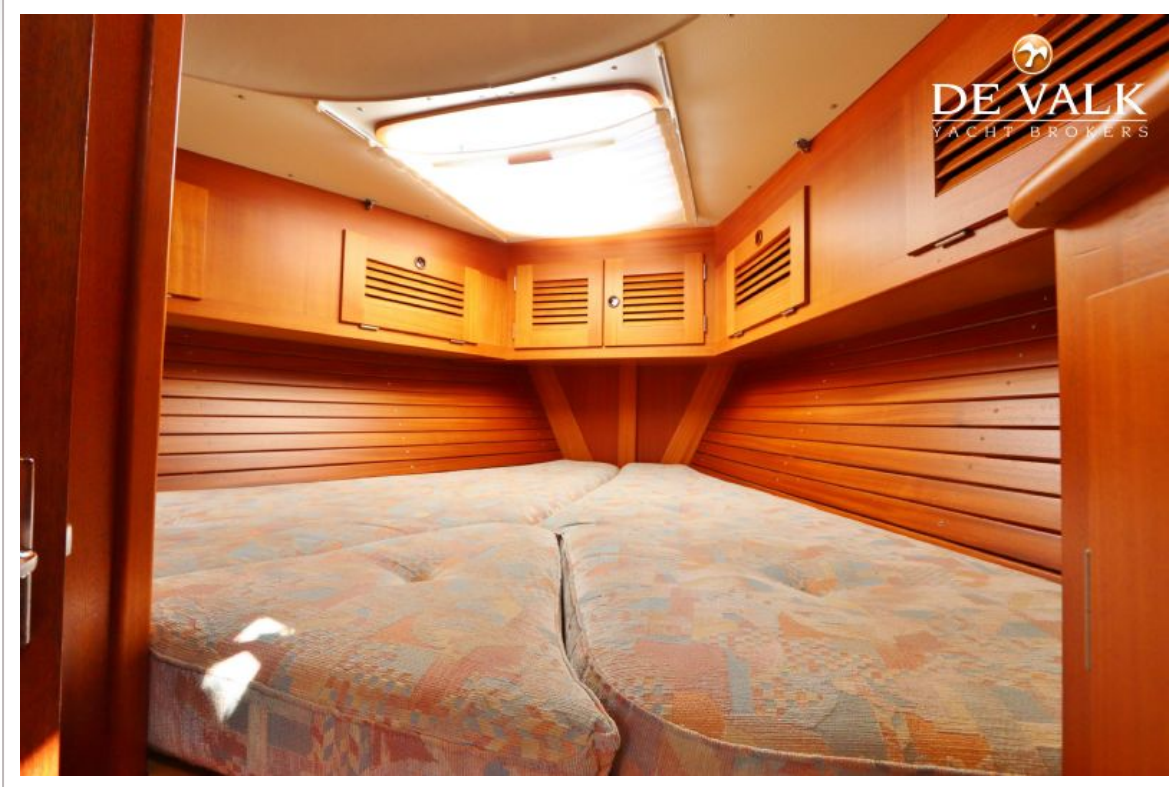

HALLBERG RASSY 42 FRERS