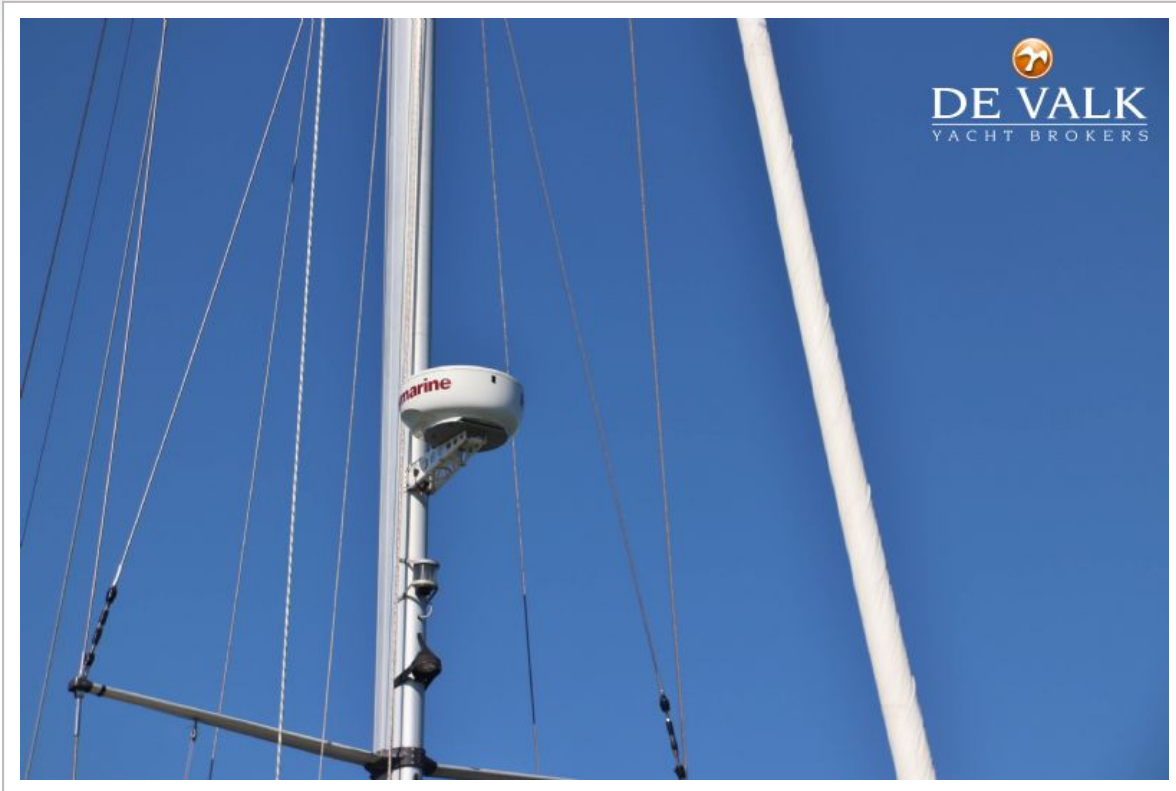

HALLBERG RASSY 42 FRERS