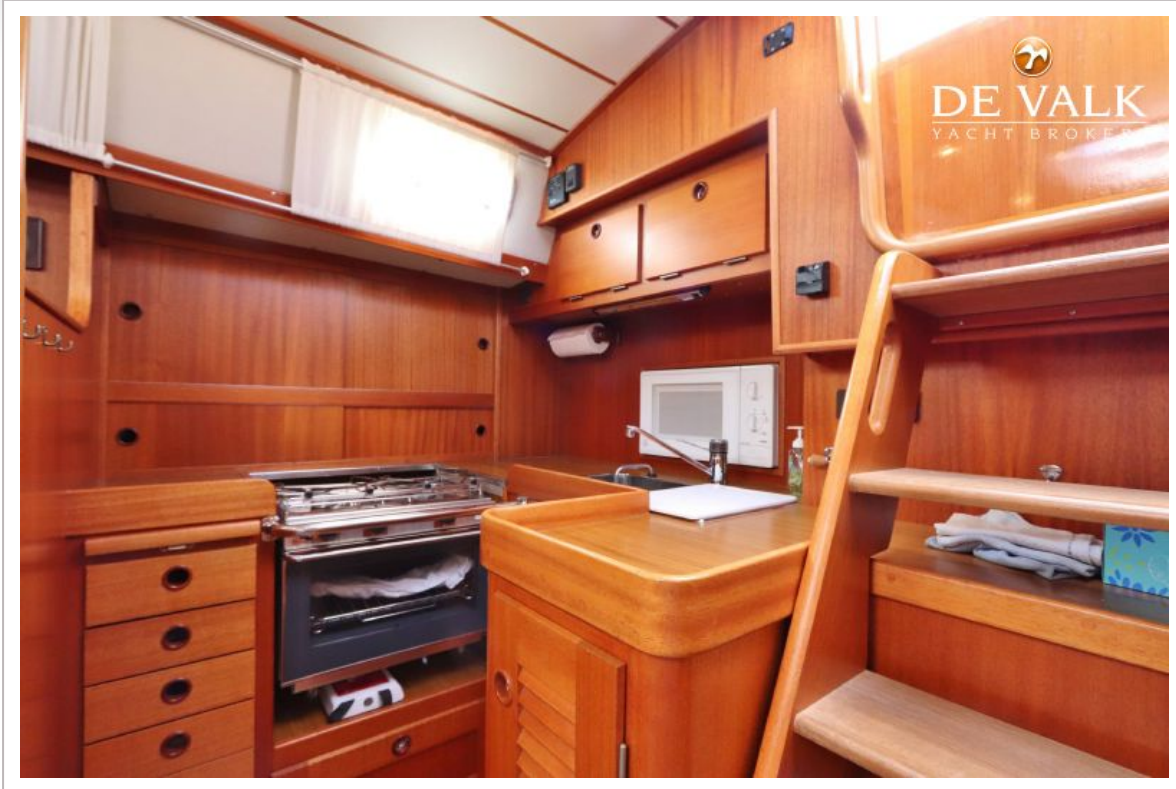

HALLBERG RASSY 42 FRERS