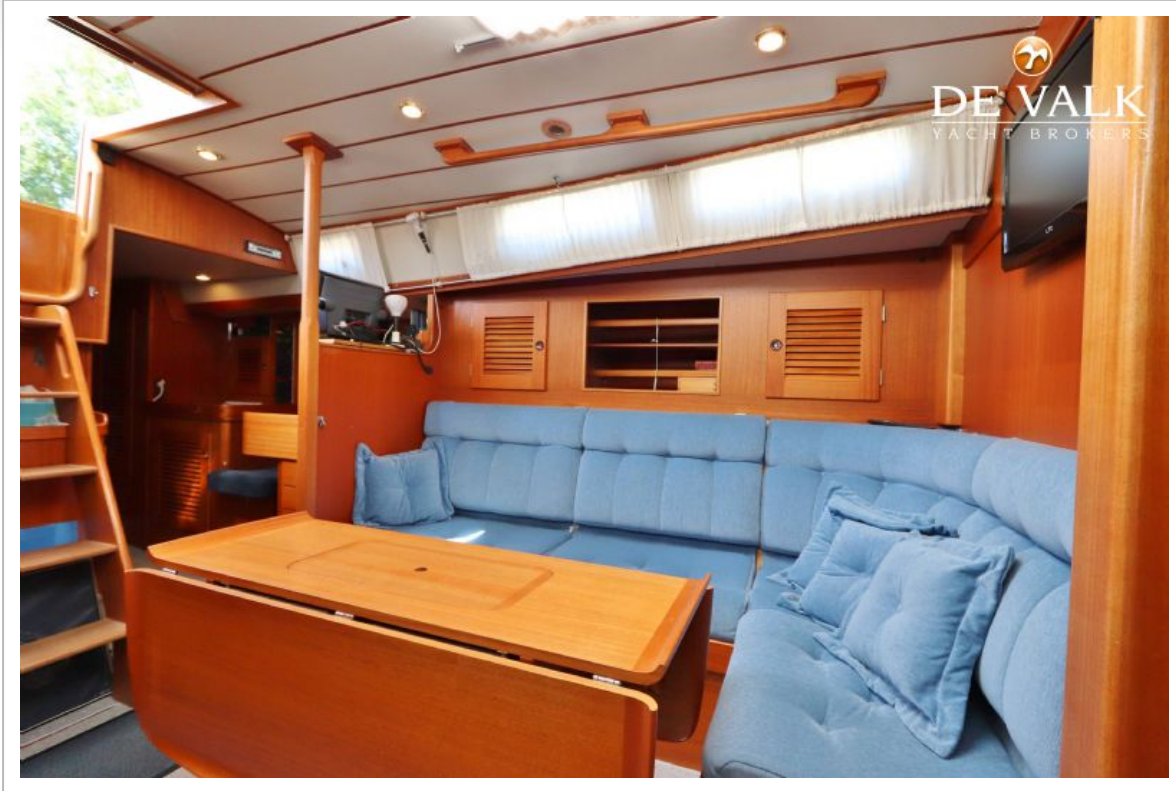

HALLBERG RASSY 42 FRERS