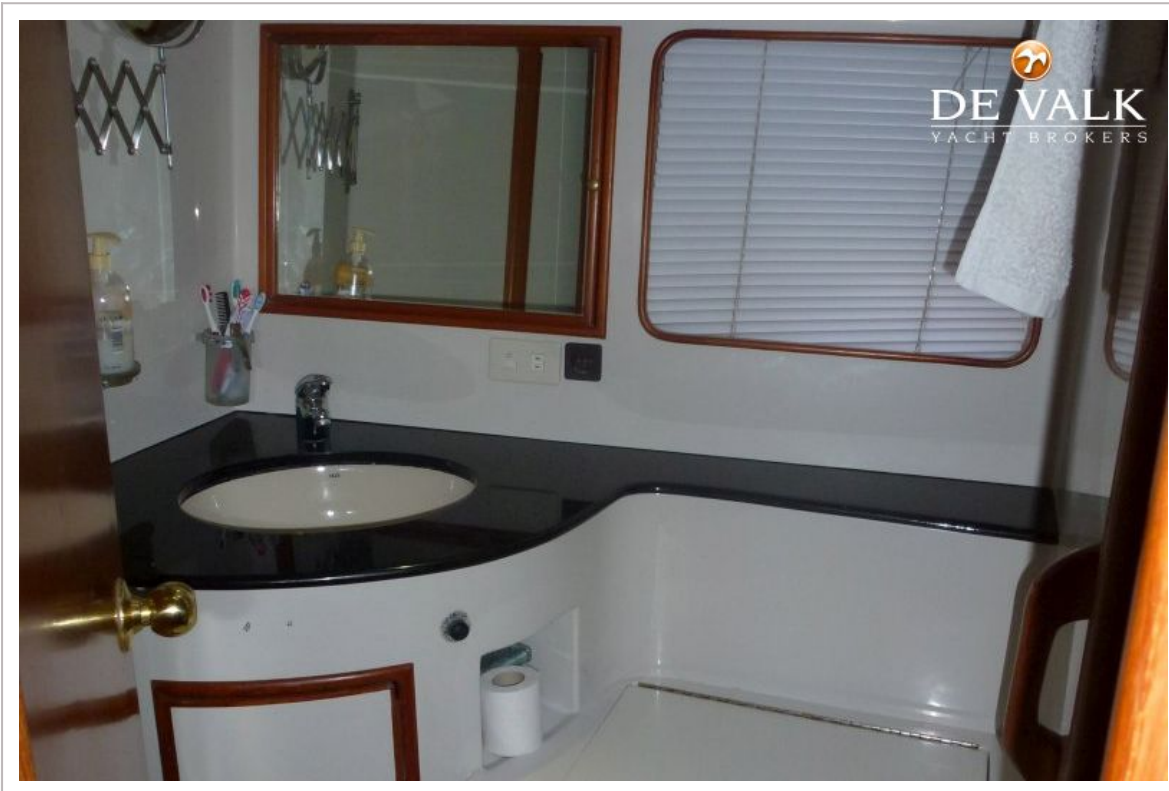

PRESIDENT 54