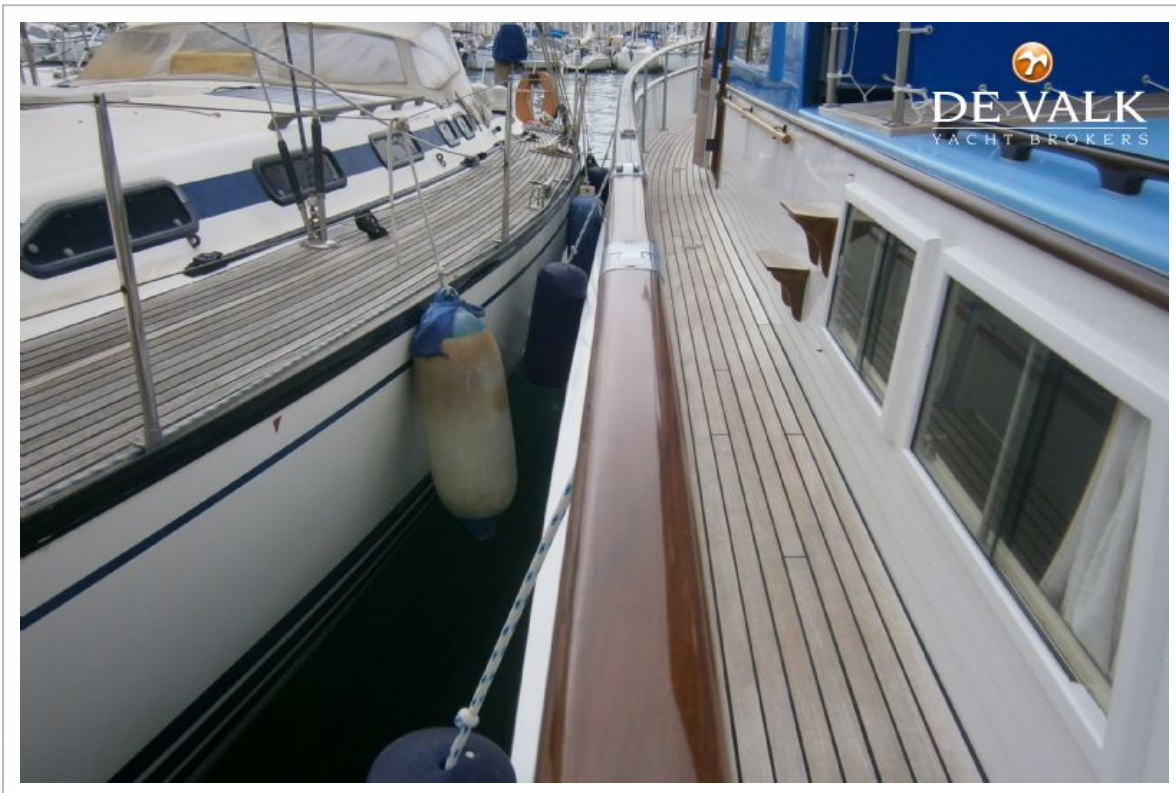

GRAND BANKS 42 CLASSIC