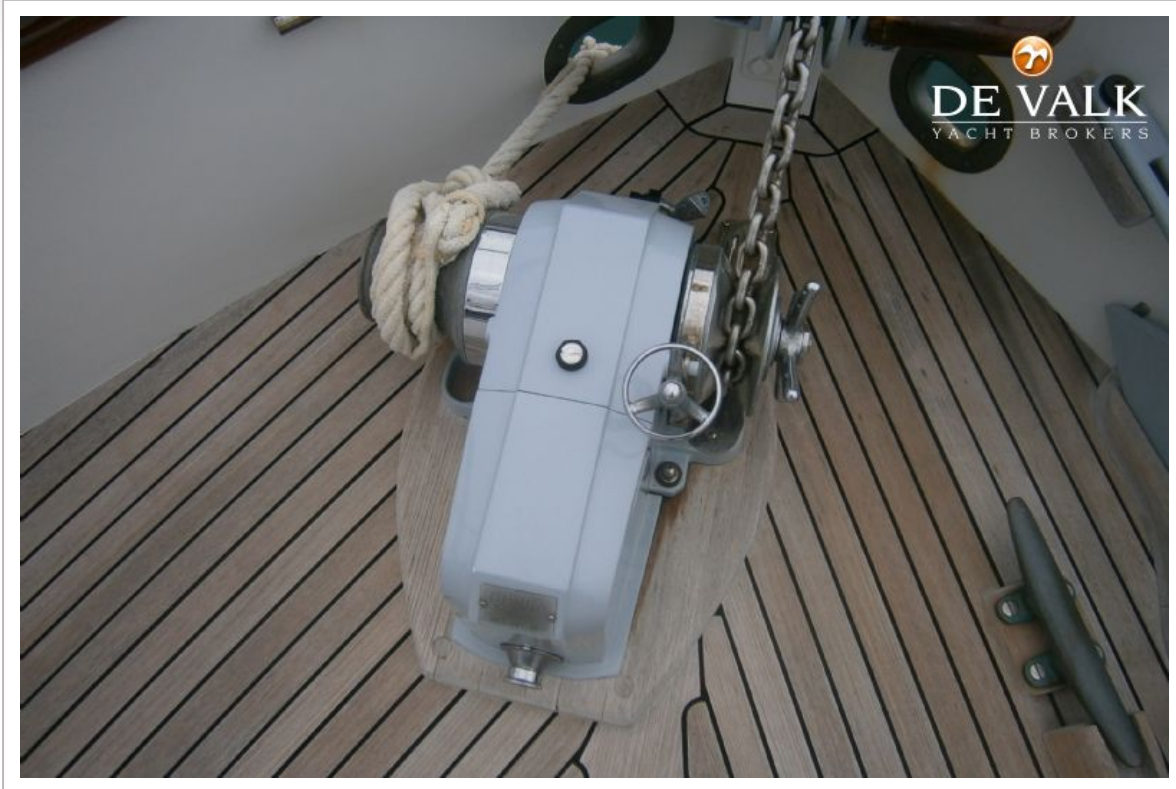

GRAND BANKS 42 CLASSIC