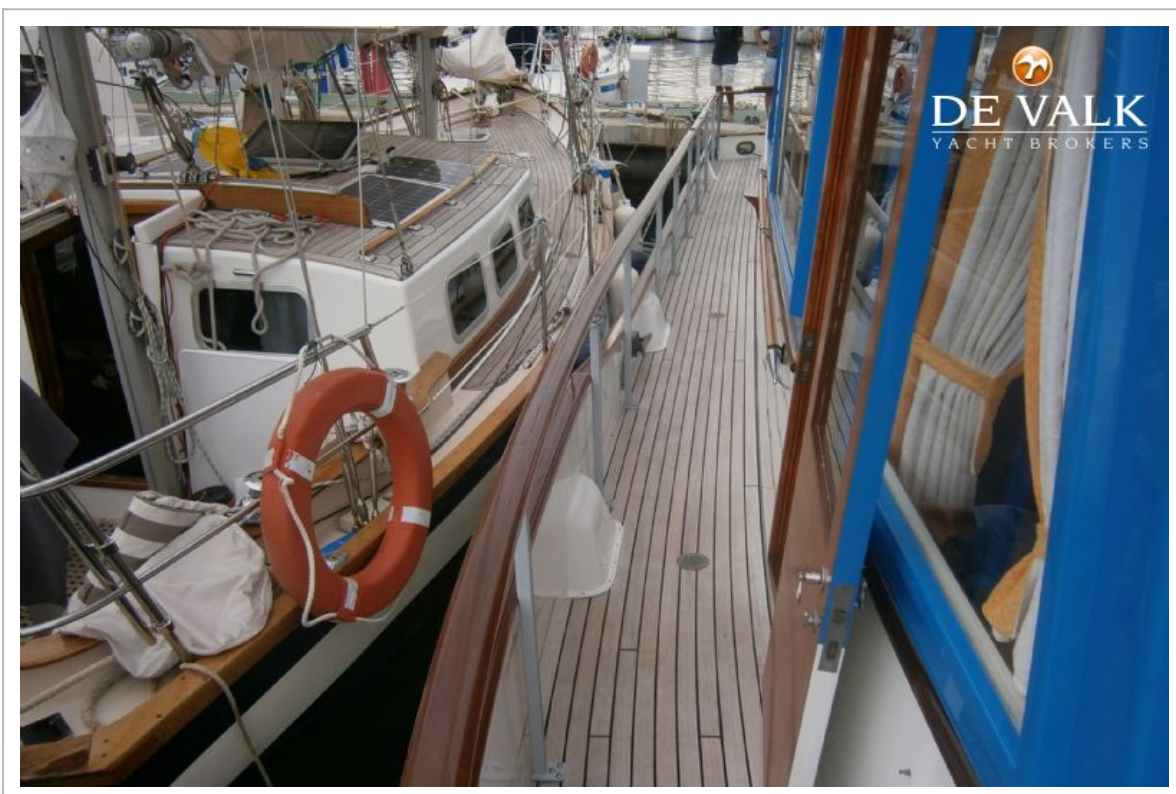

GRAND BANKS 42 CLASSIC