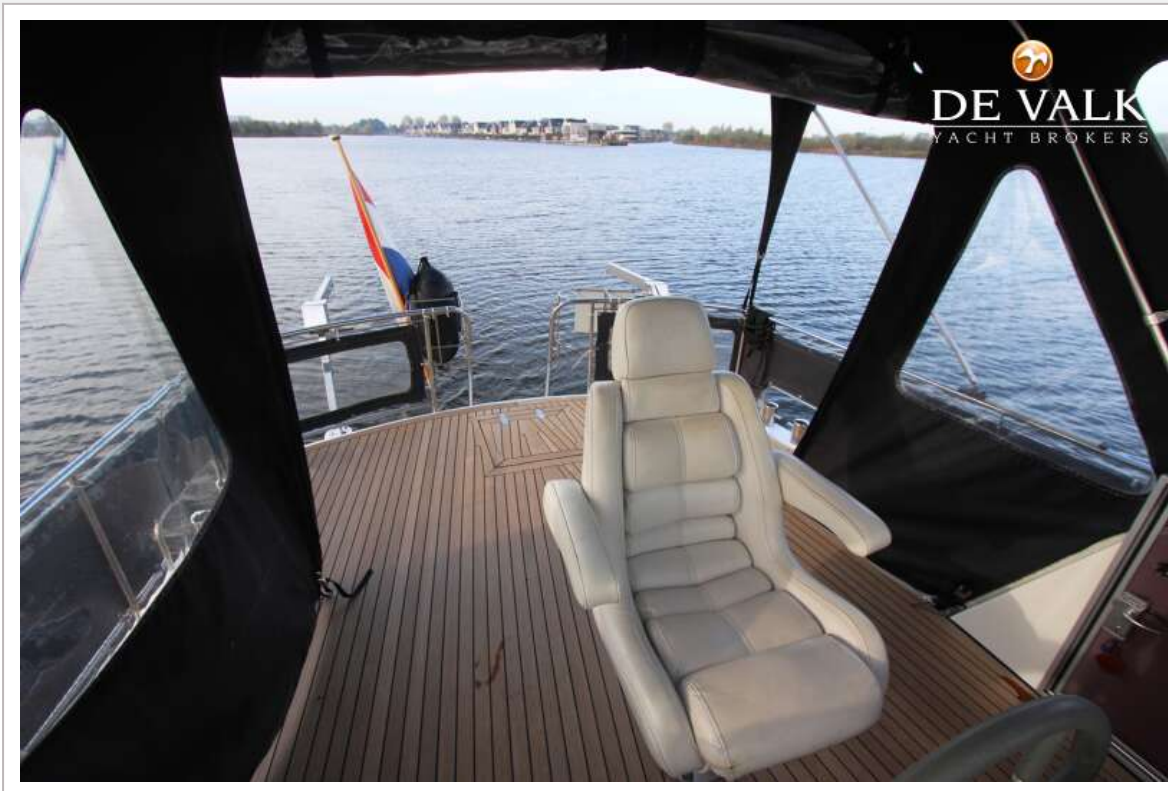

IJLSTERVLET 1280 AK