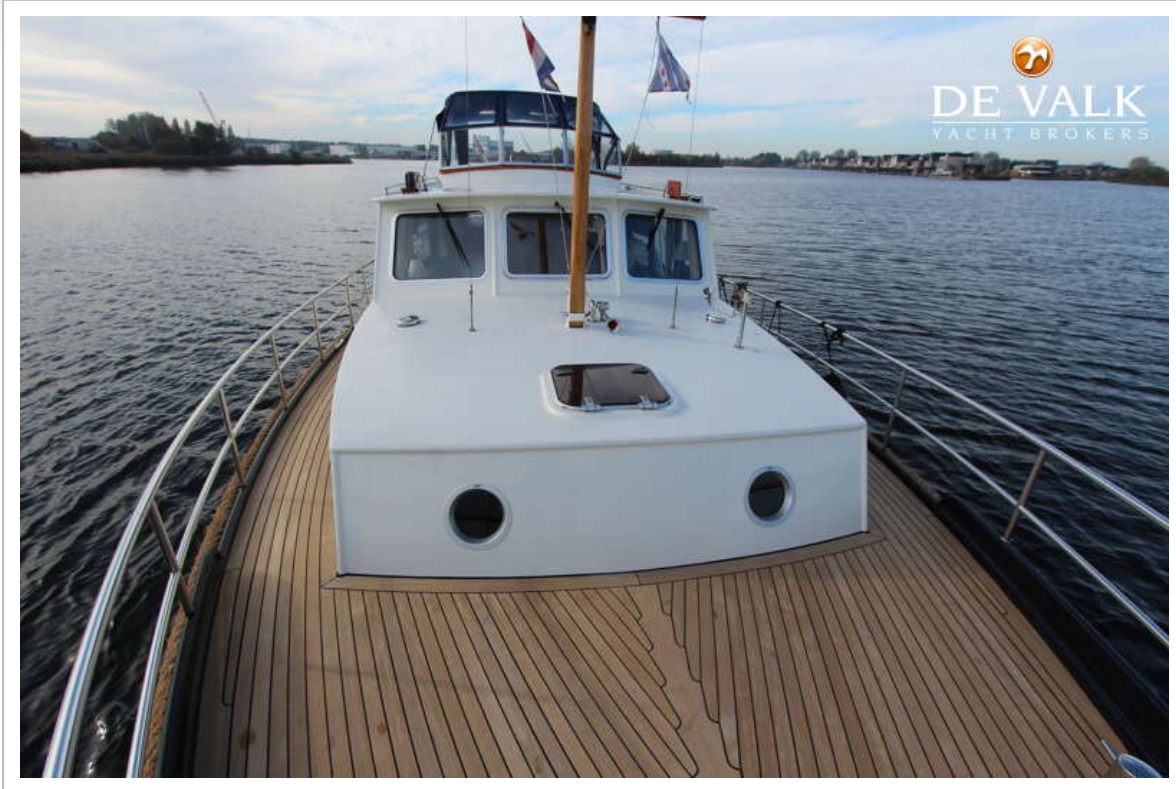

IJLSTERVLET 1280 AK