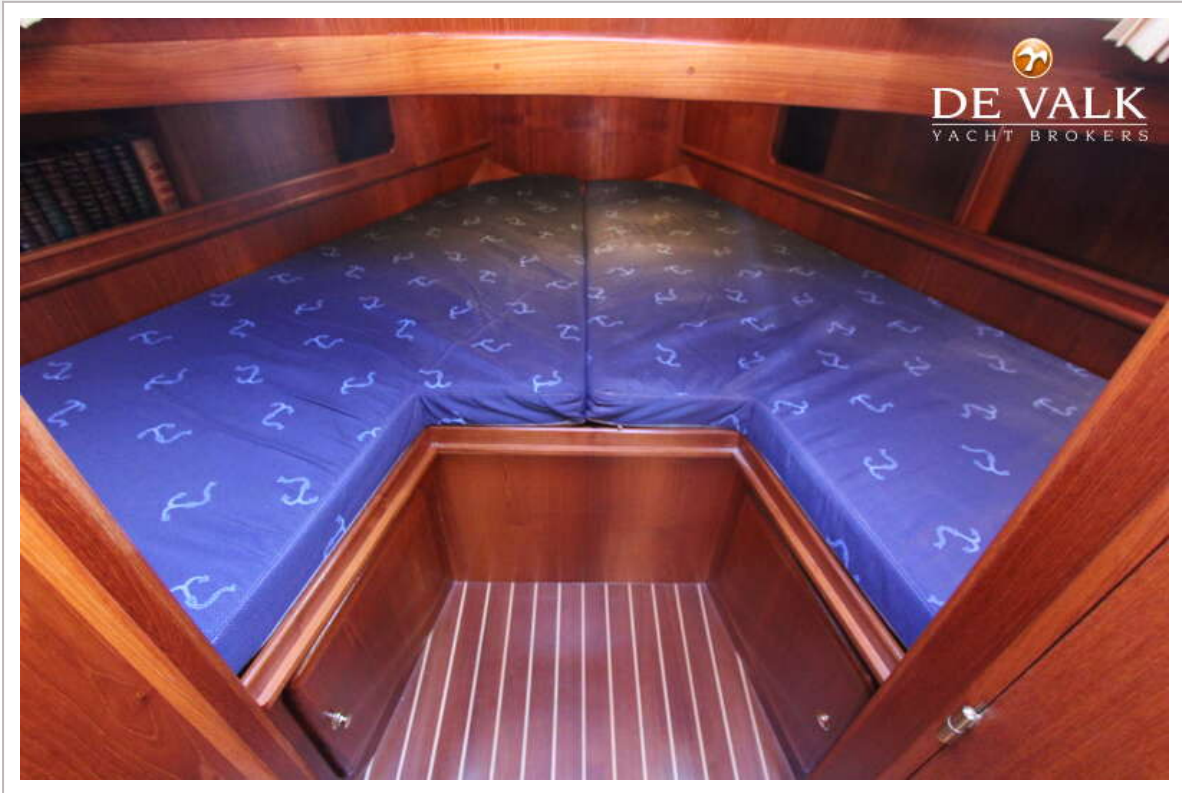

IJLSTERVLET 1280 AK