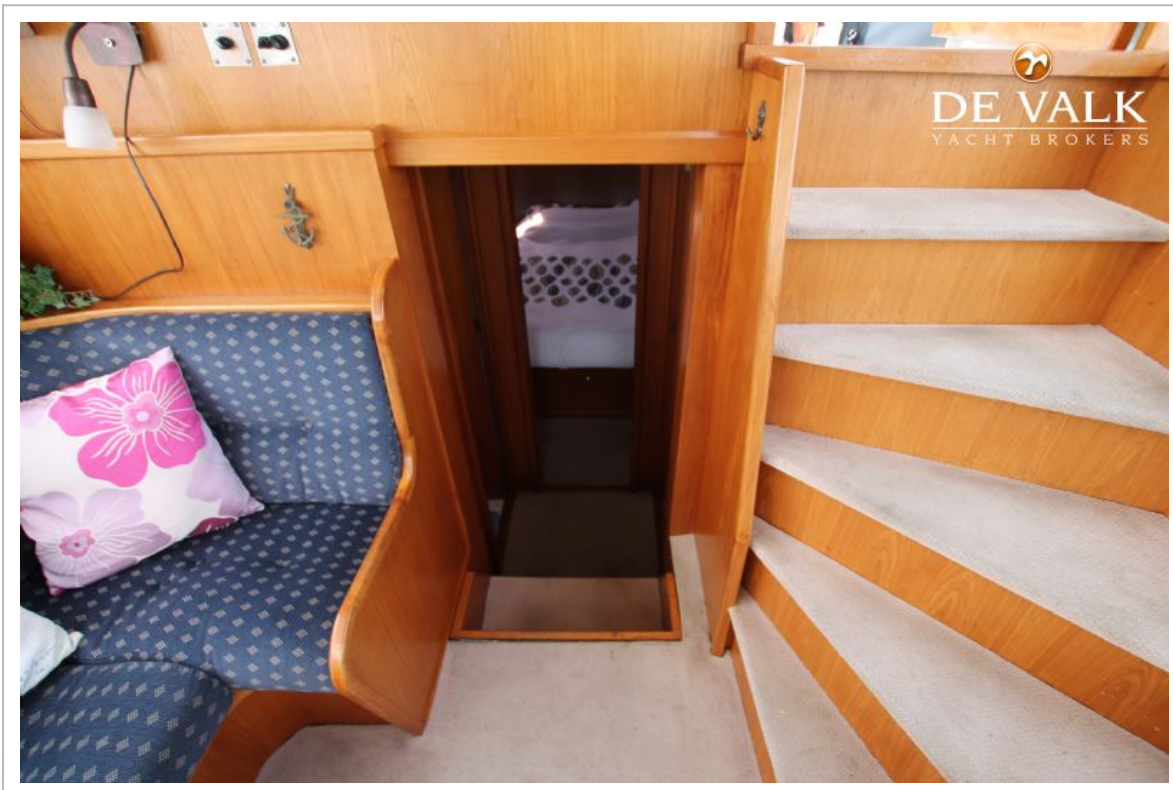

COLUMBUS BAKDEKKRUISER 12.50