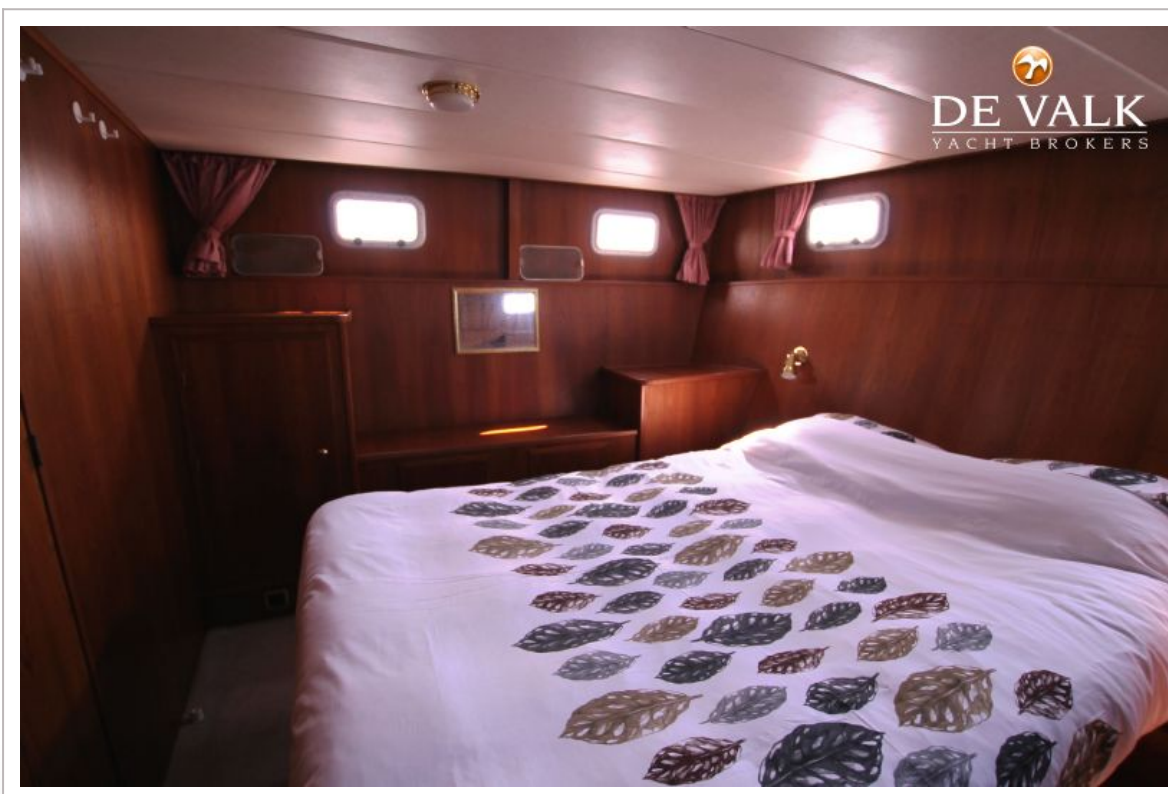

COLUMBUS BAKDEKKRUISER 12.50