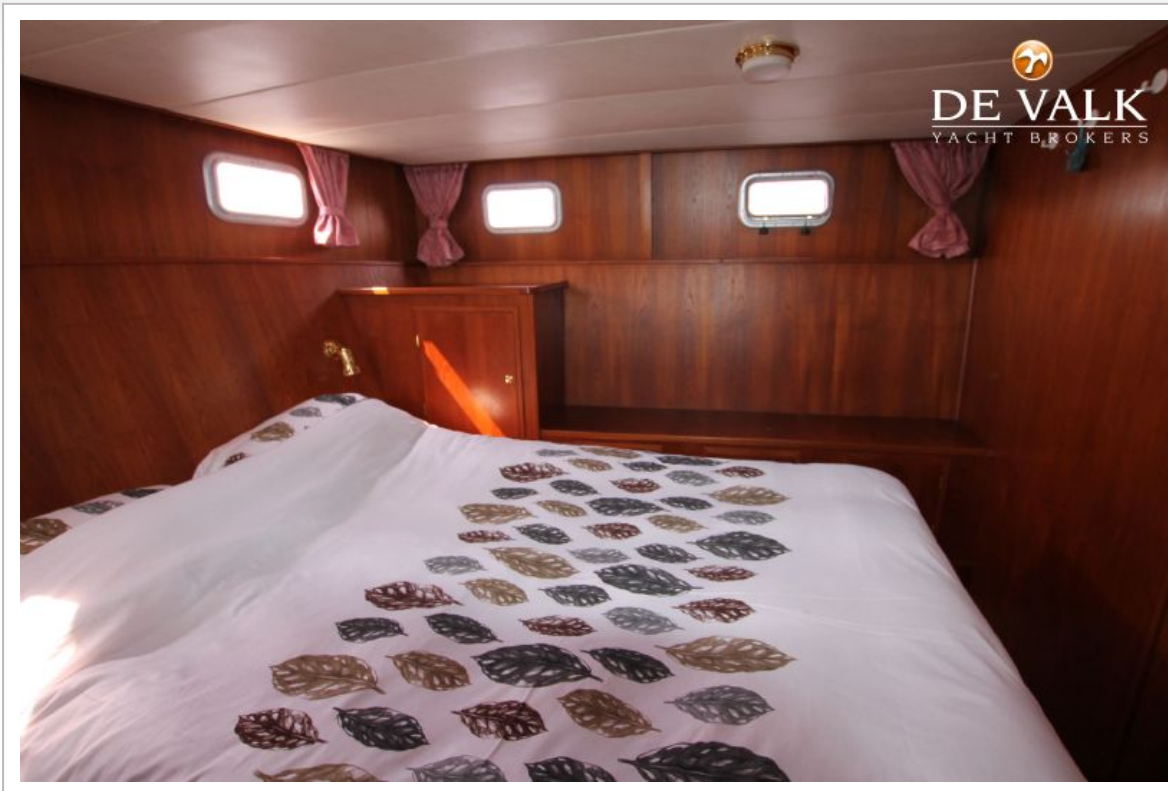

COLUMBUS BAKDEKKRUISER 12.50