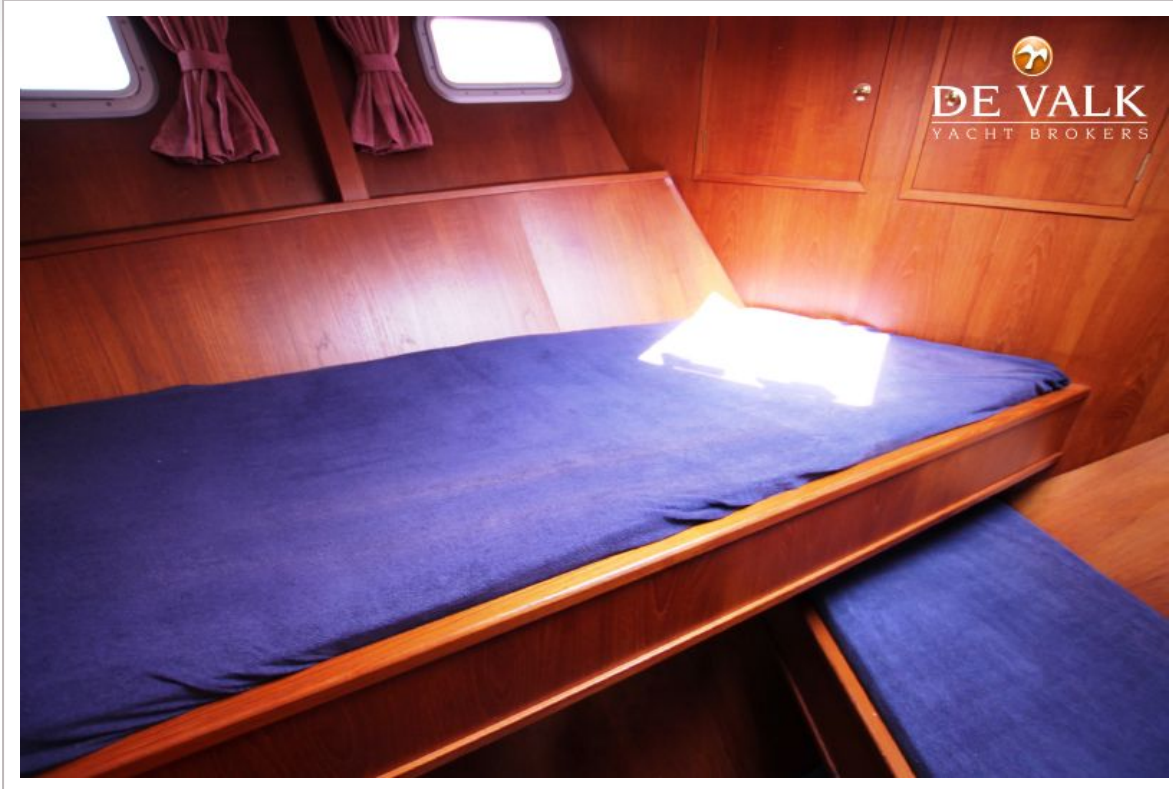

COLUMBUS BAKDEKKRUISER 12.50