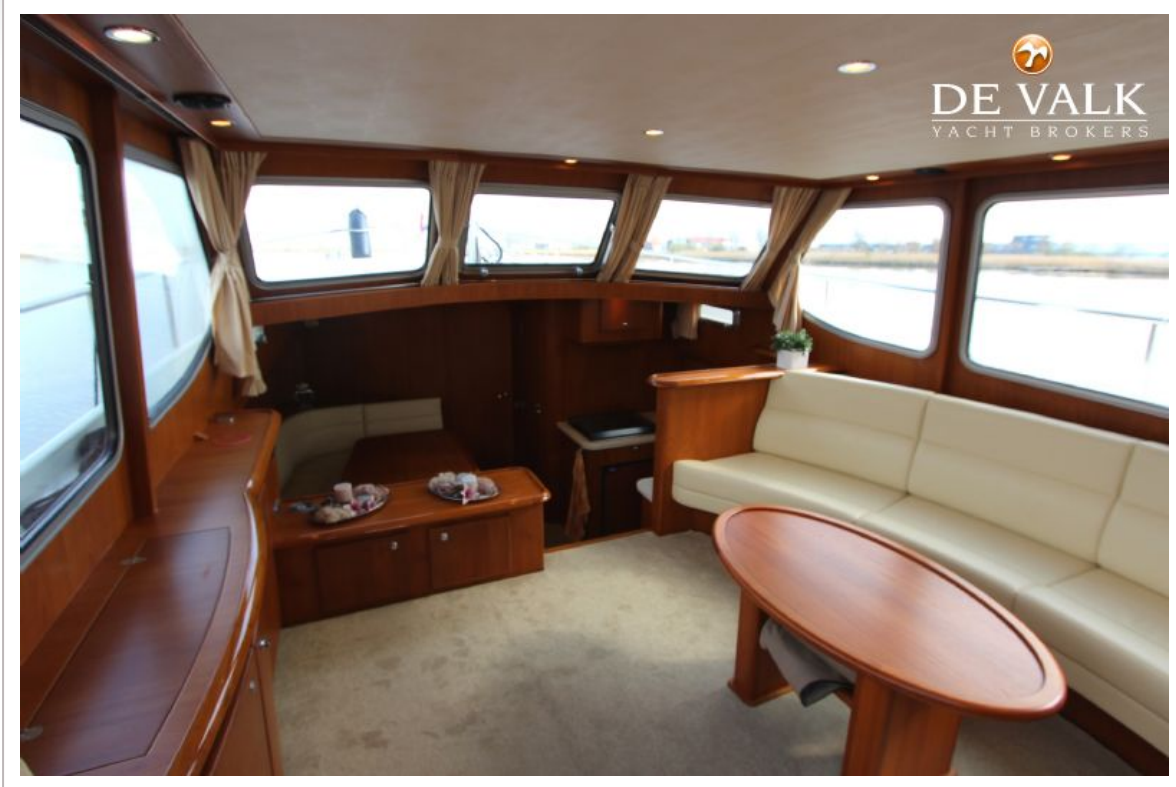

BABRO CLASSIC 1400