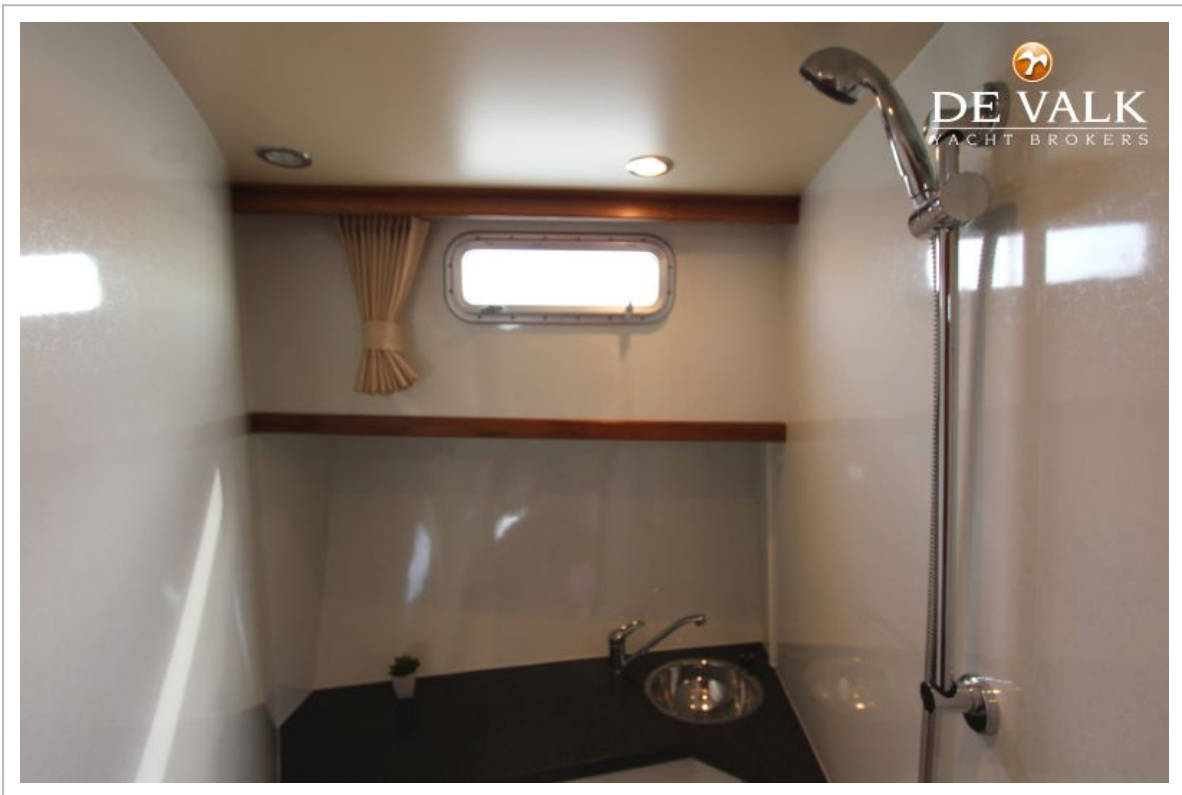

BABRO CLASSIC 1400