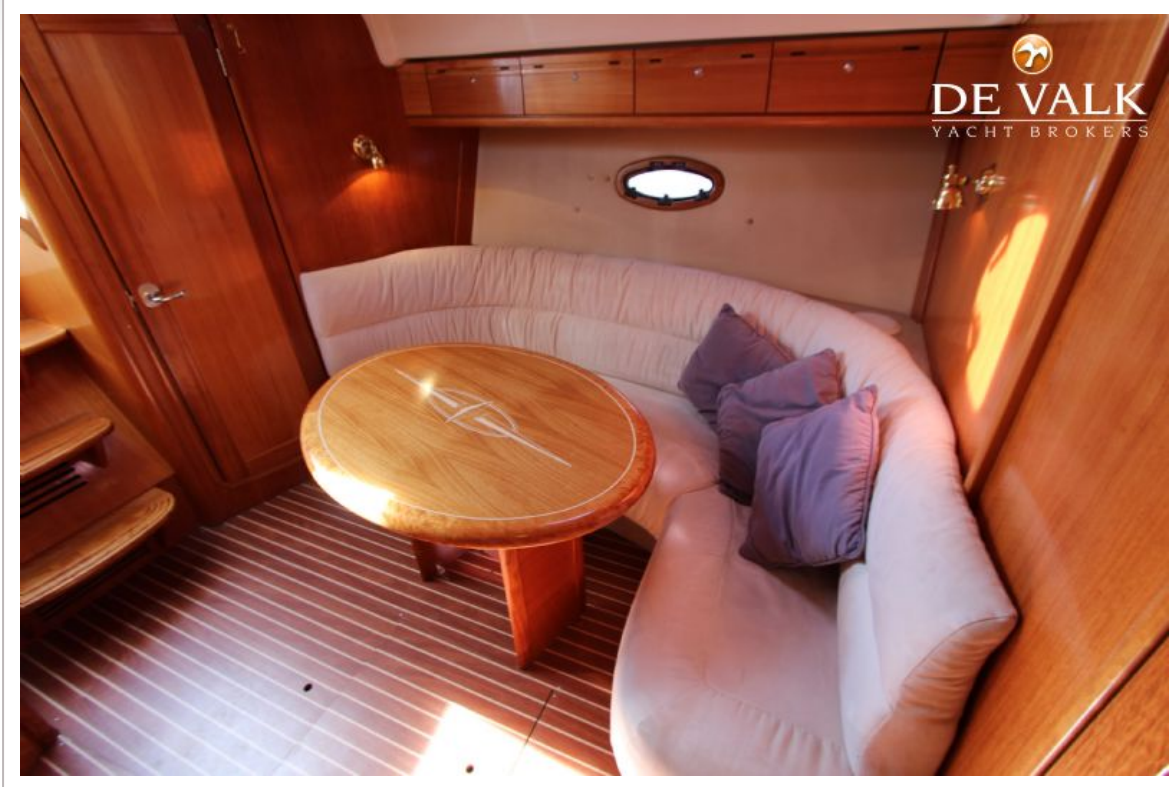

BAVARIA 35 SPORT HT