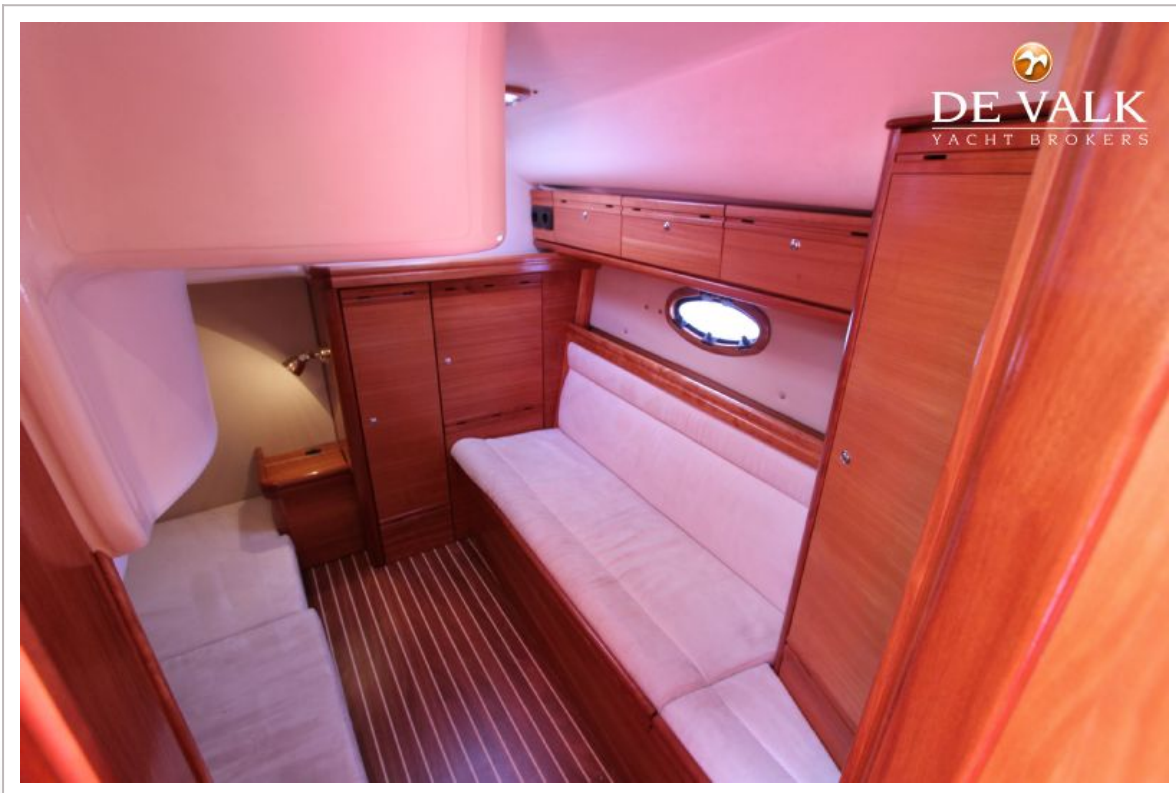

BAVARIA 35 SPORT HT