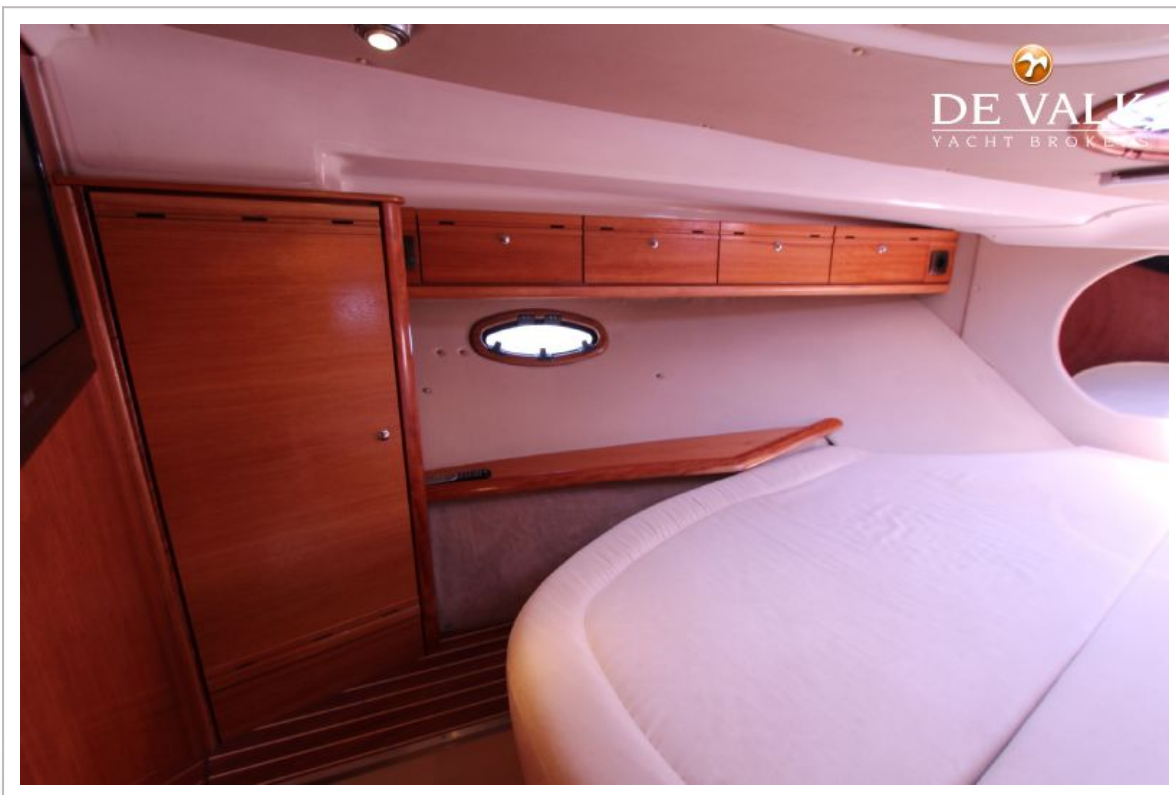

BAVARIA 35 SPORT HT