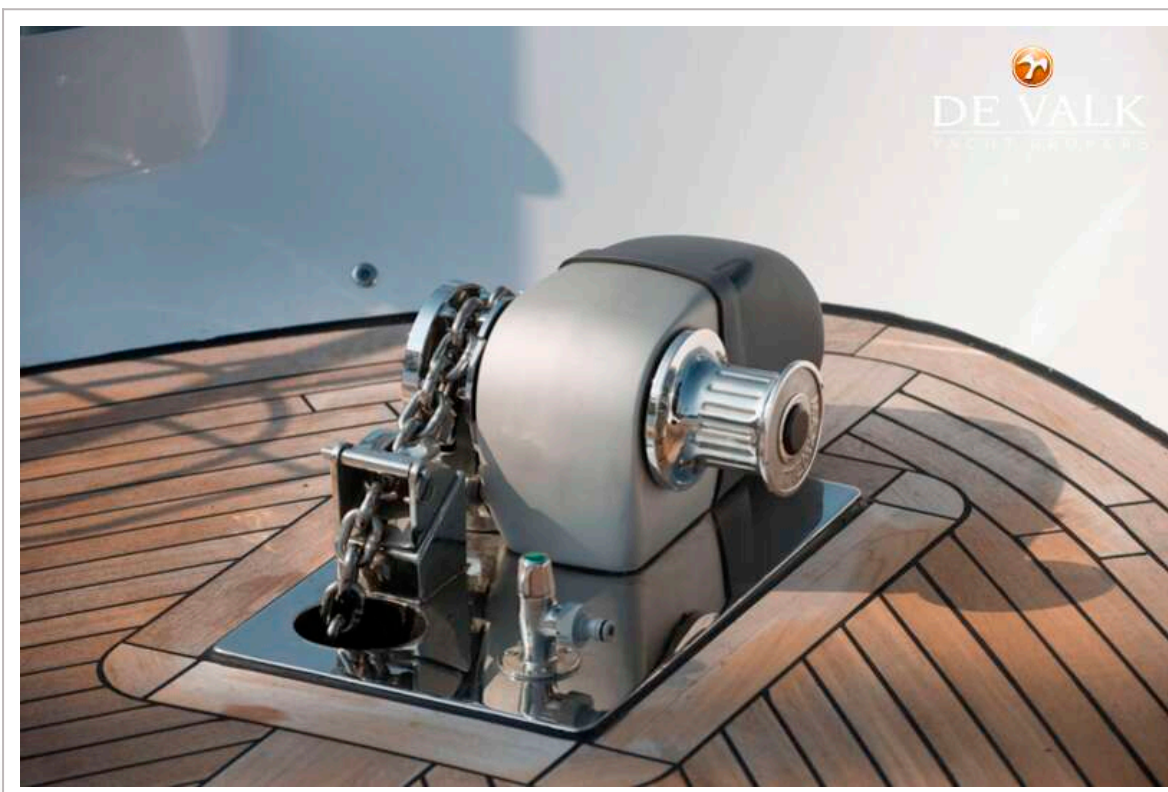

VRIPACK 46 AC