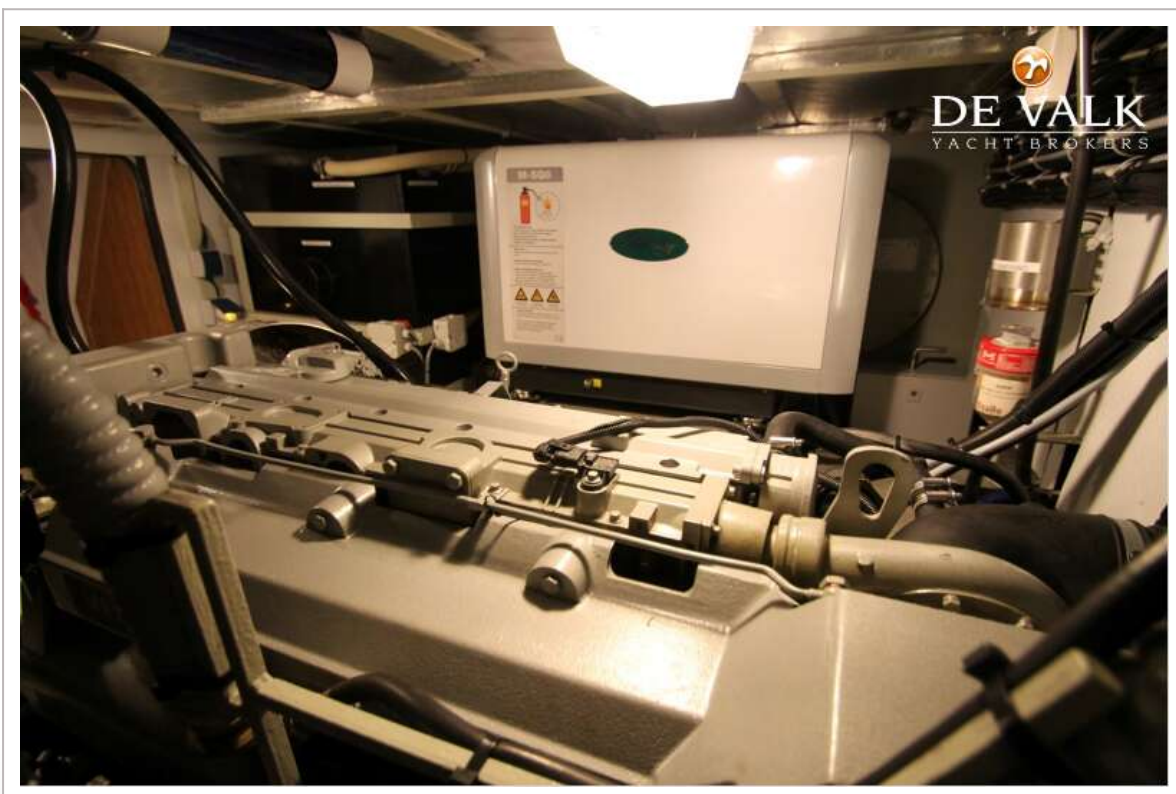

VRIPACK 46 AC