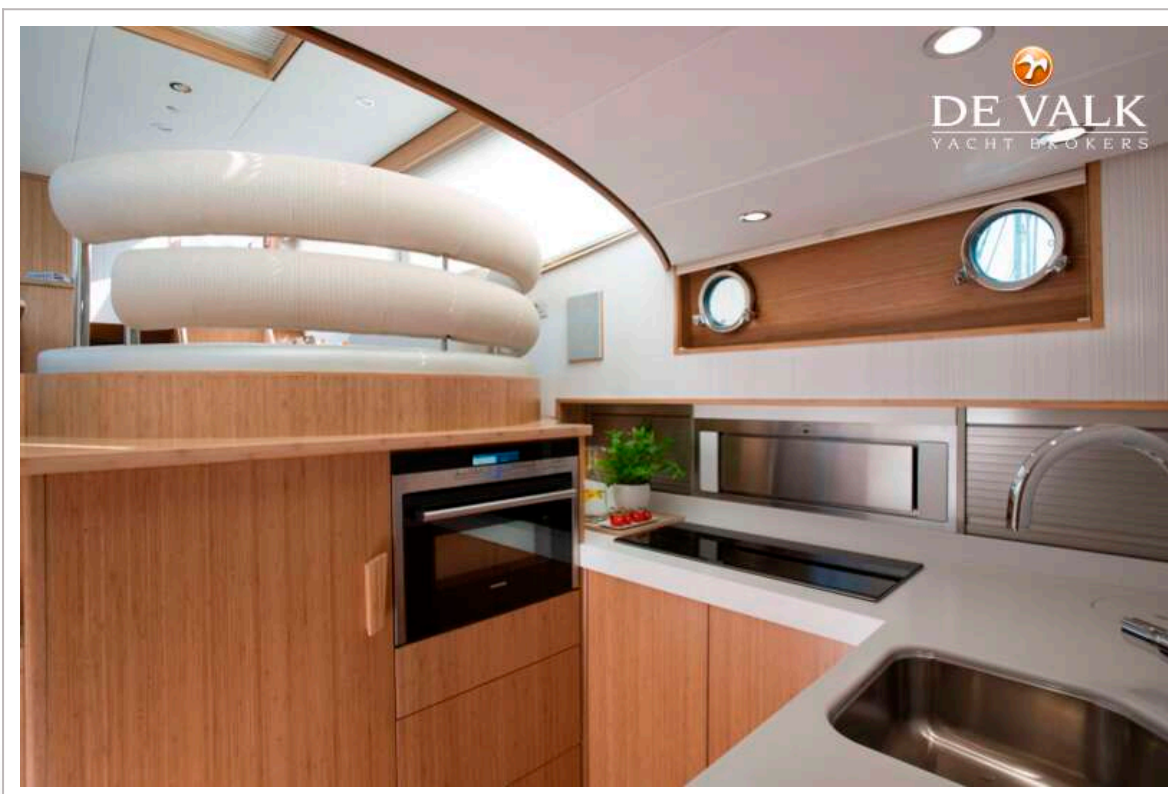

VRIPACK 46 AC