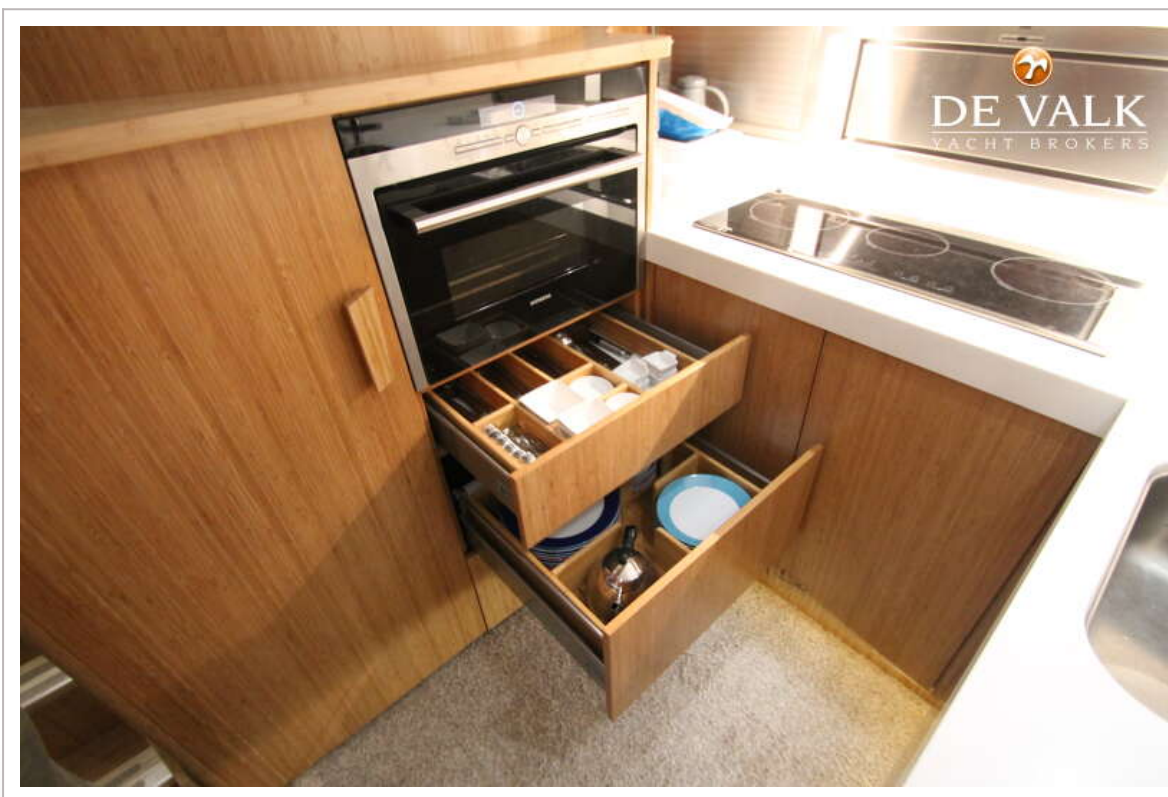

VRIPACK 46 AC