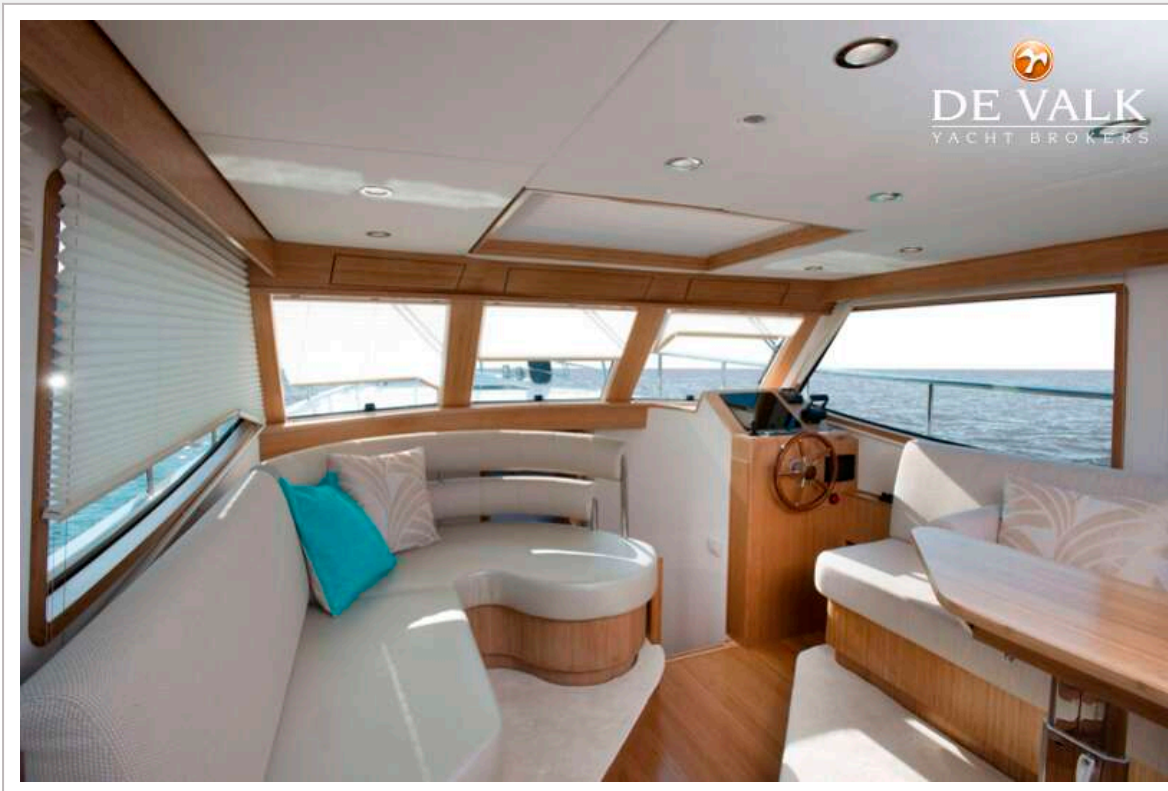

VRIPACK 46 AC