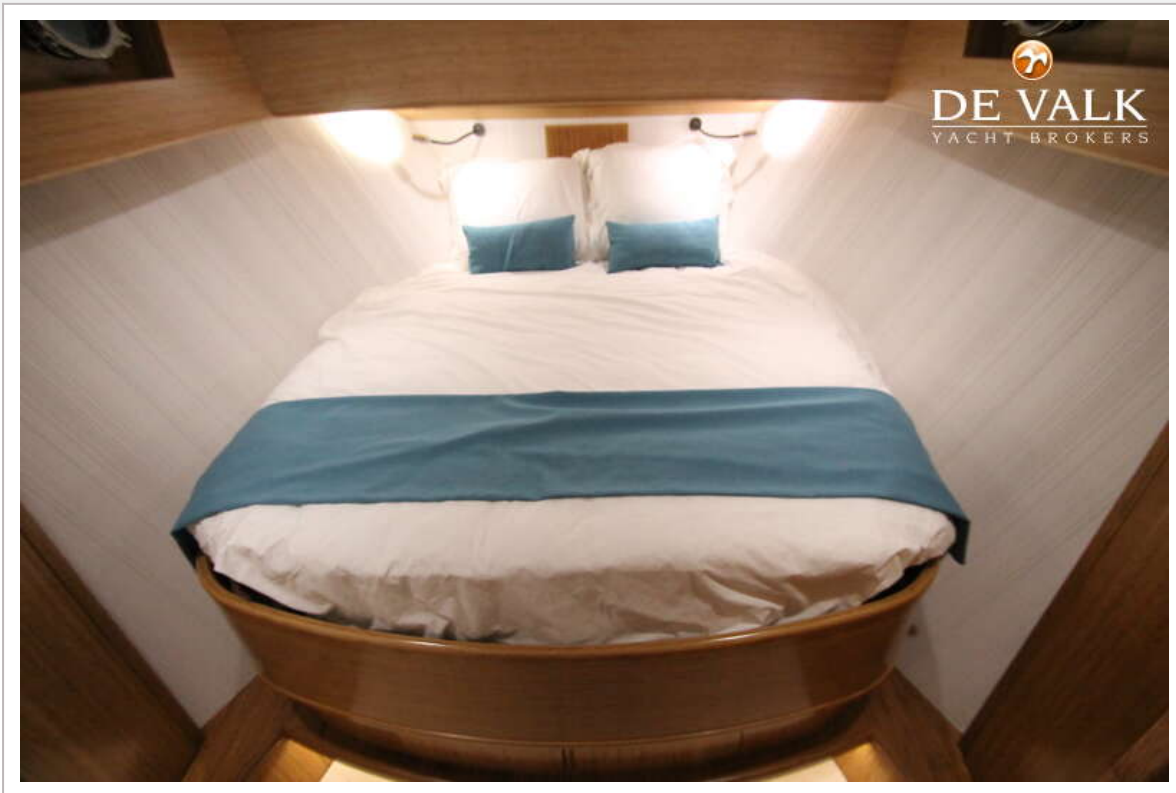

VRIPACK 46 AC