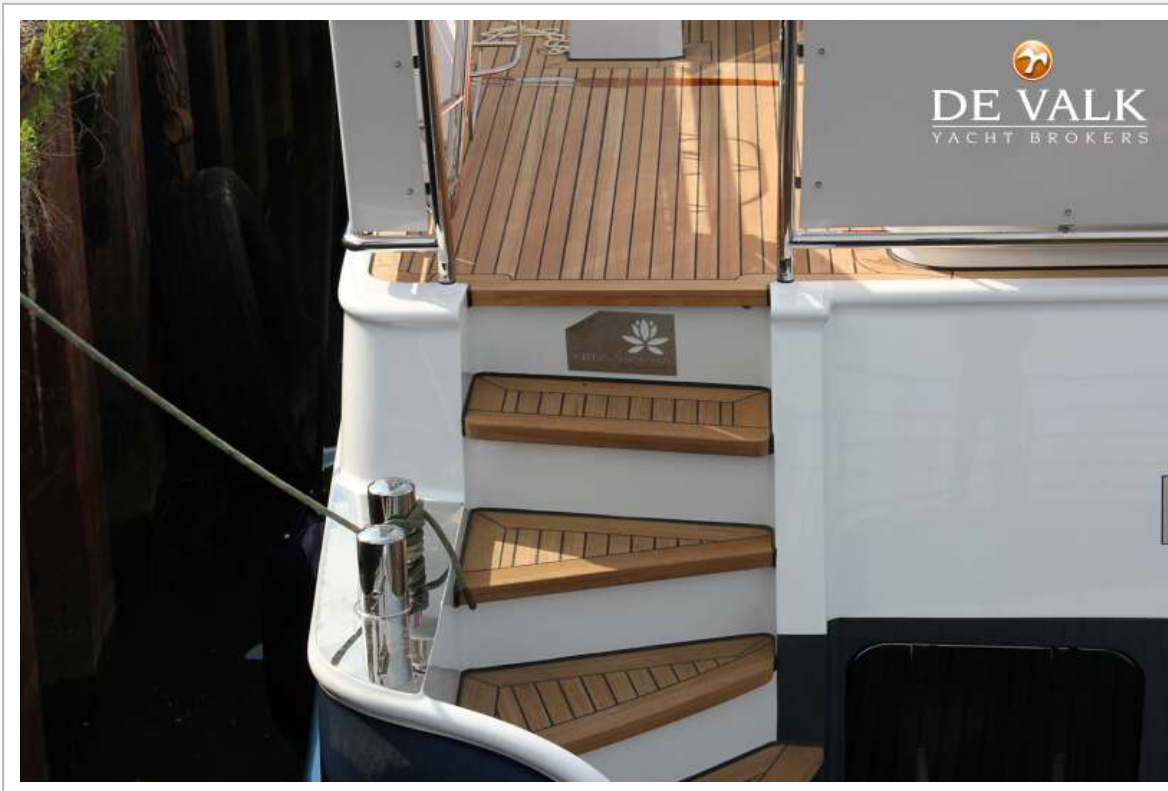

VRIPACK 46 AC