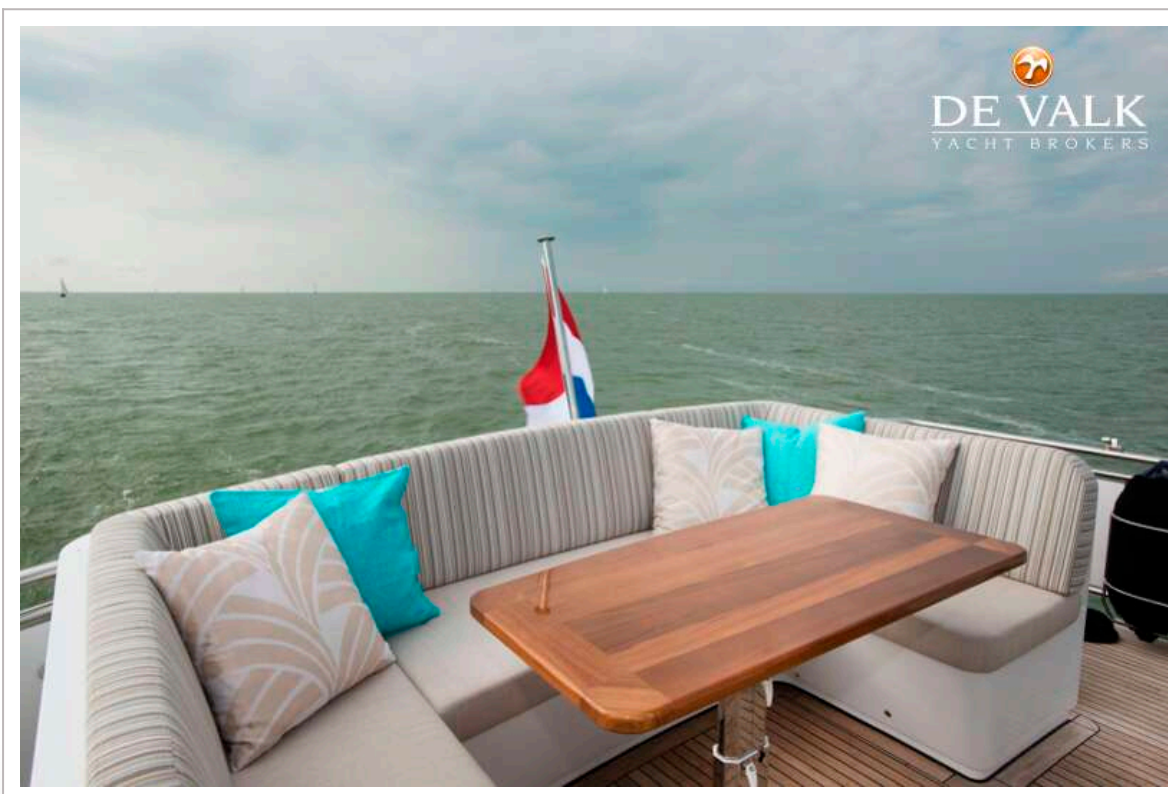

VRIPACK 46 AC