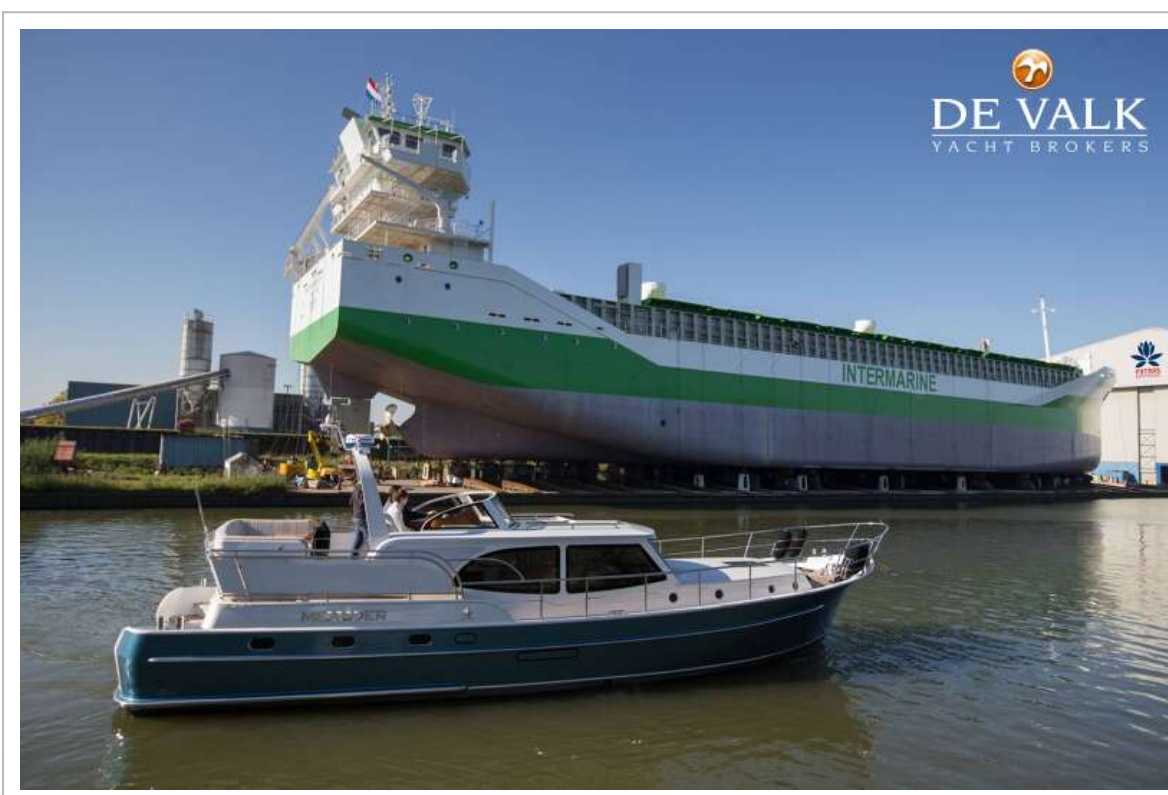

VRIPACK 46 AC