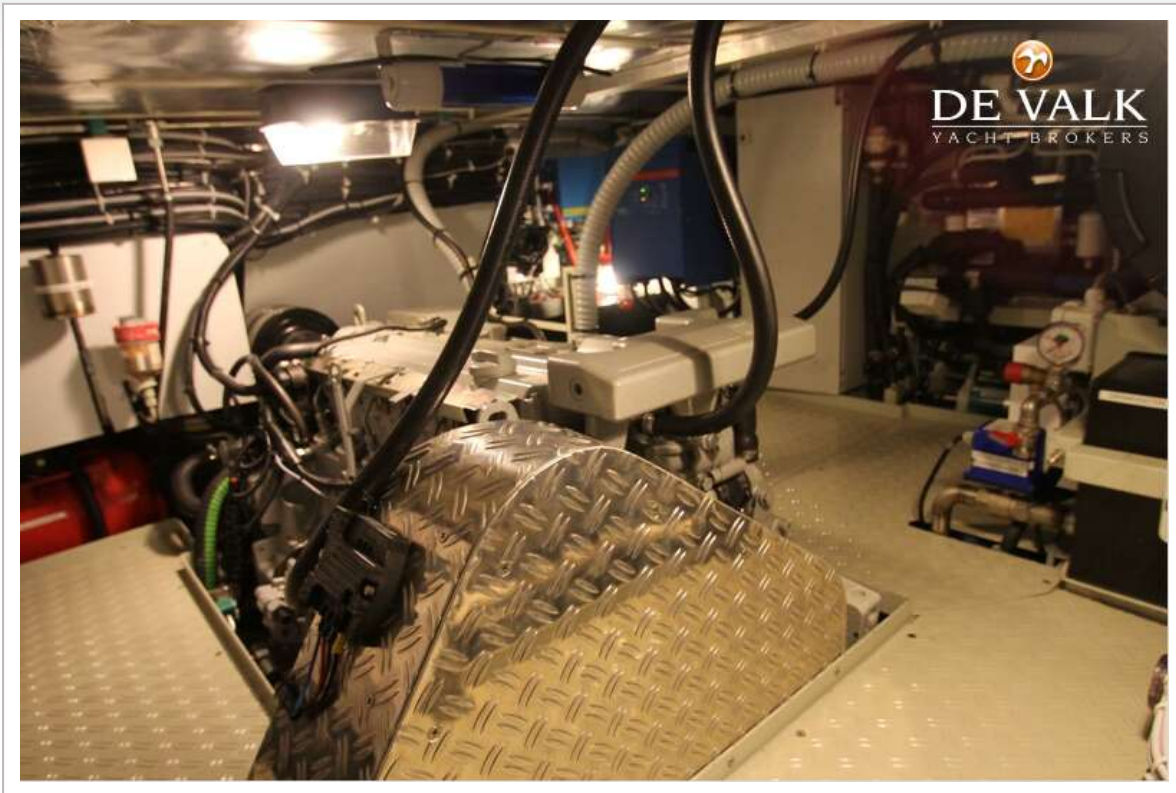

VRIPACK 46 AC