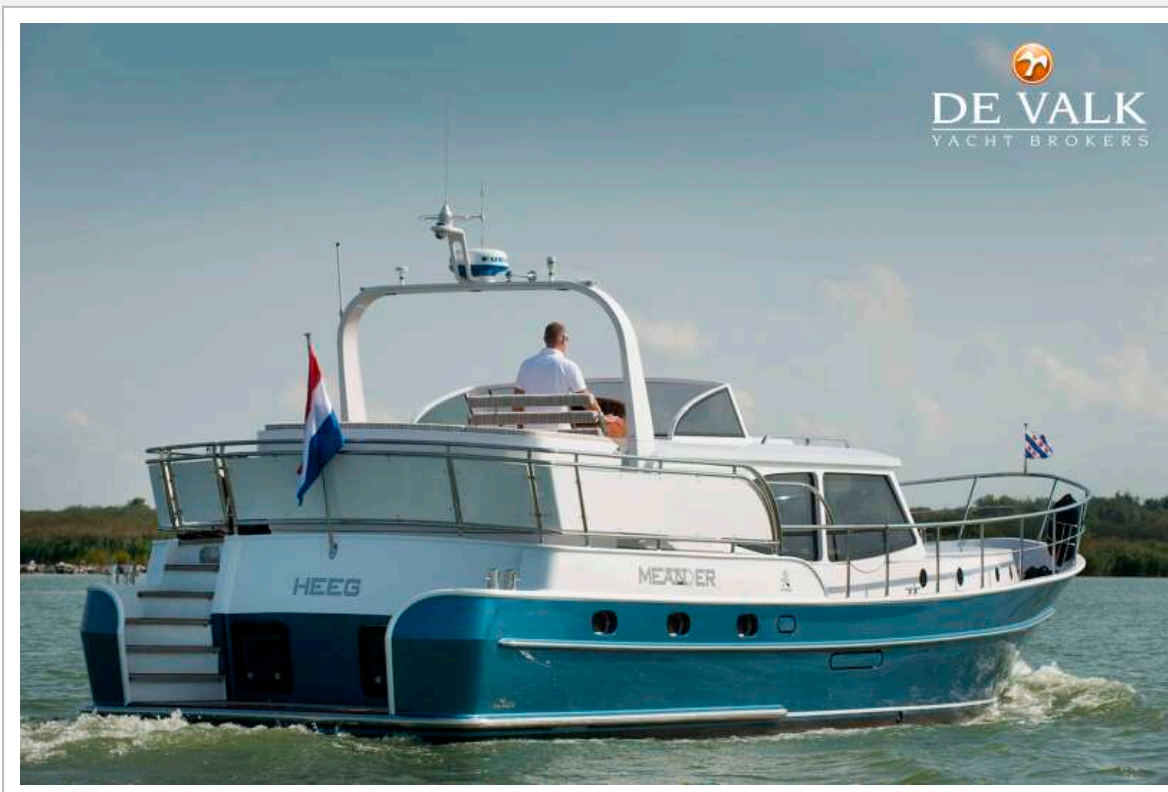

VRIPACK 46 AC