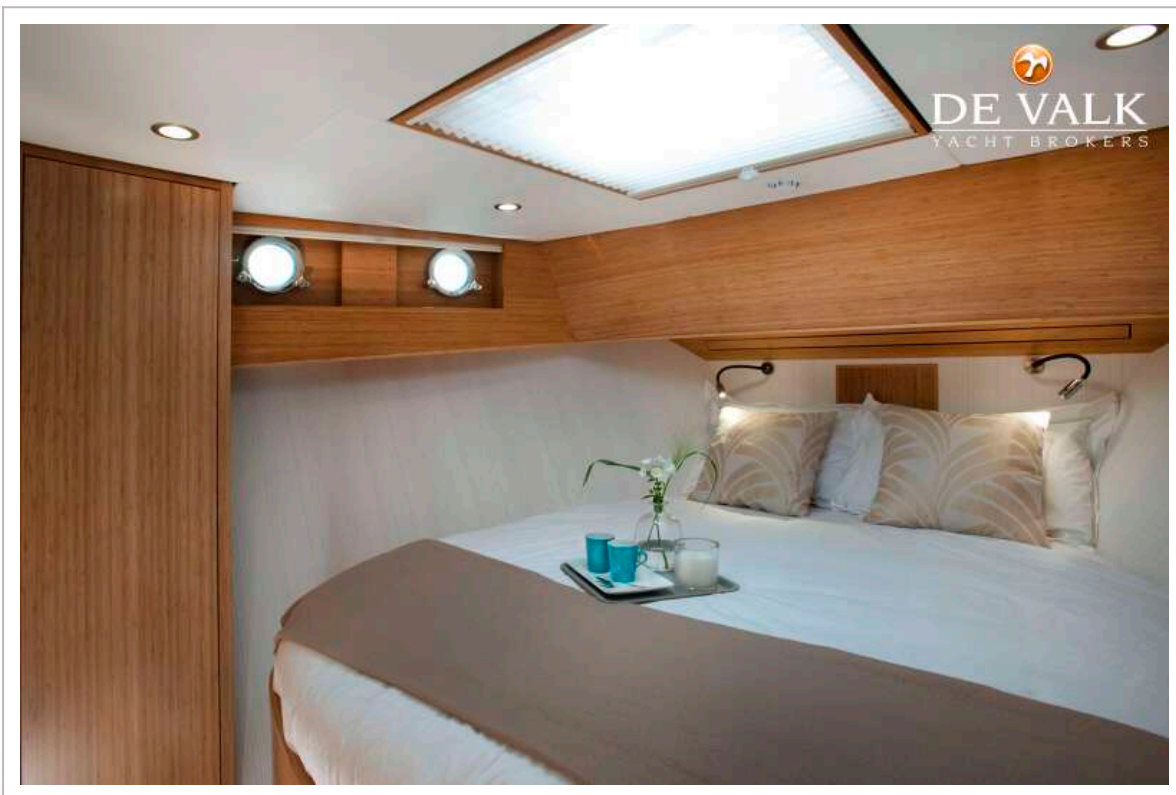

VRIPACK 46 AC