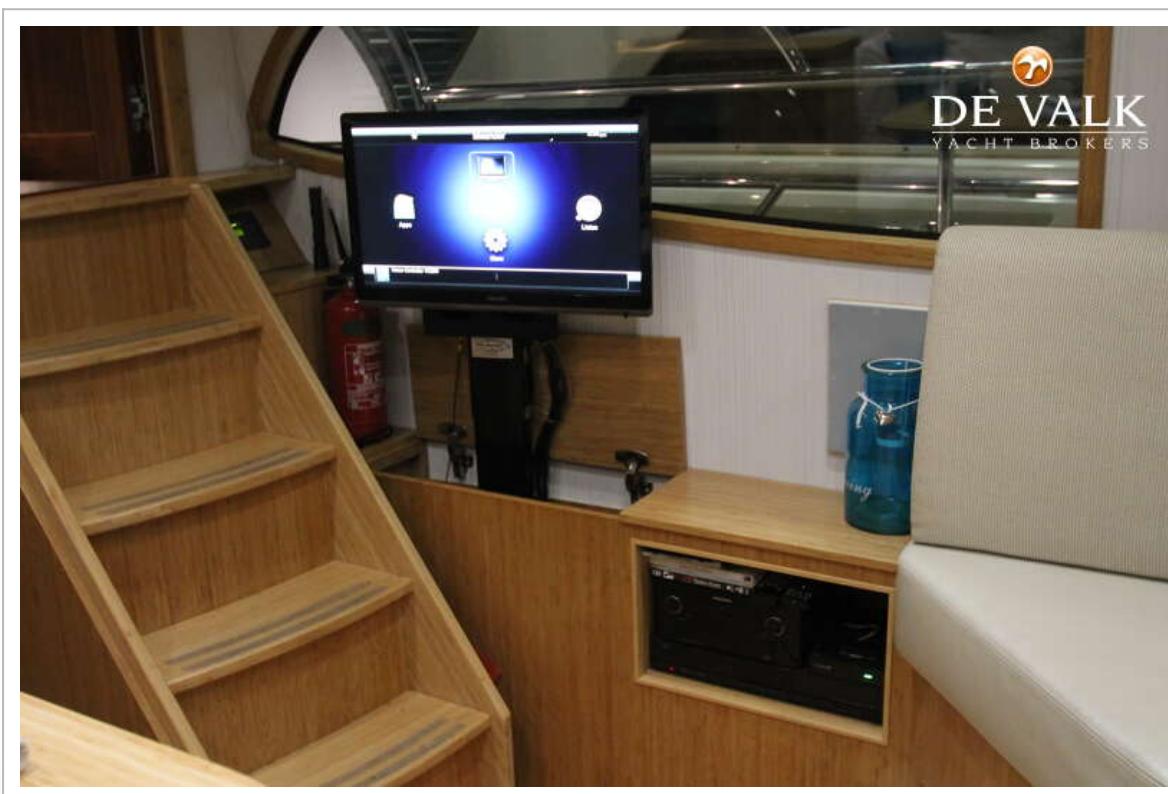

VRIPACK 46 AC