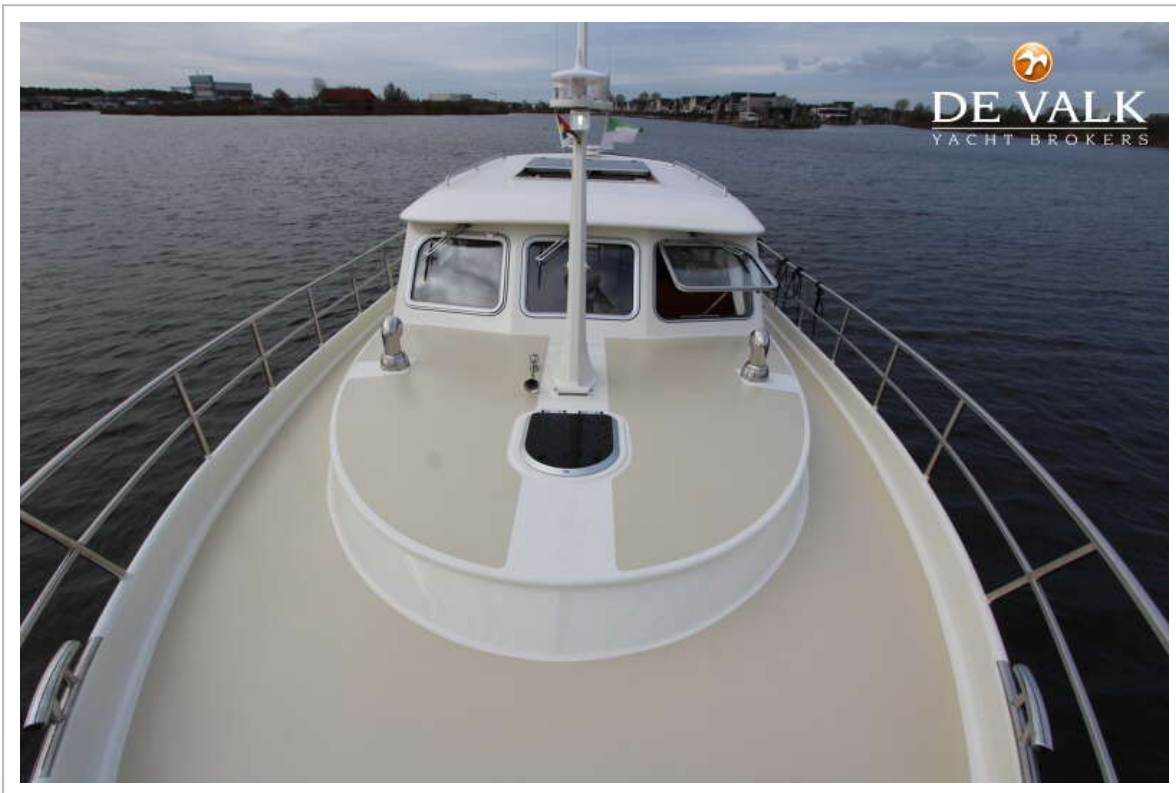

AQUANAUT PRIVILEGE 45 BY BRANDSMA