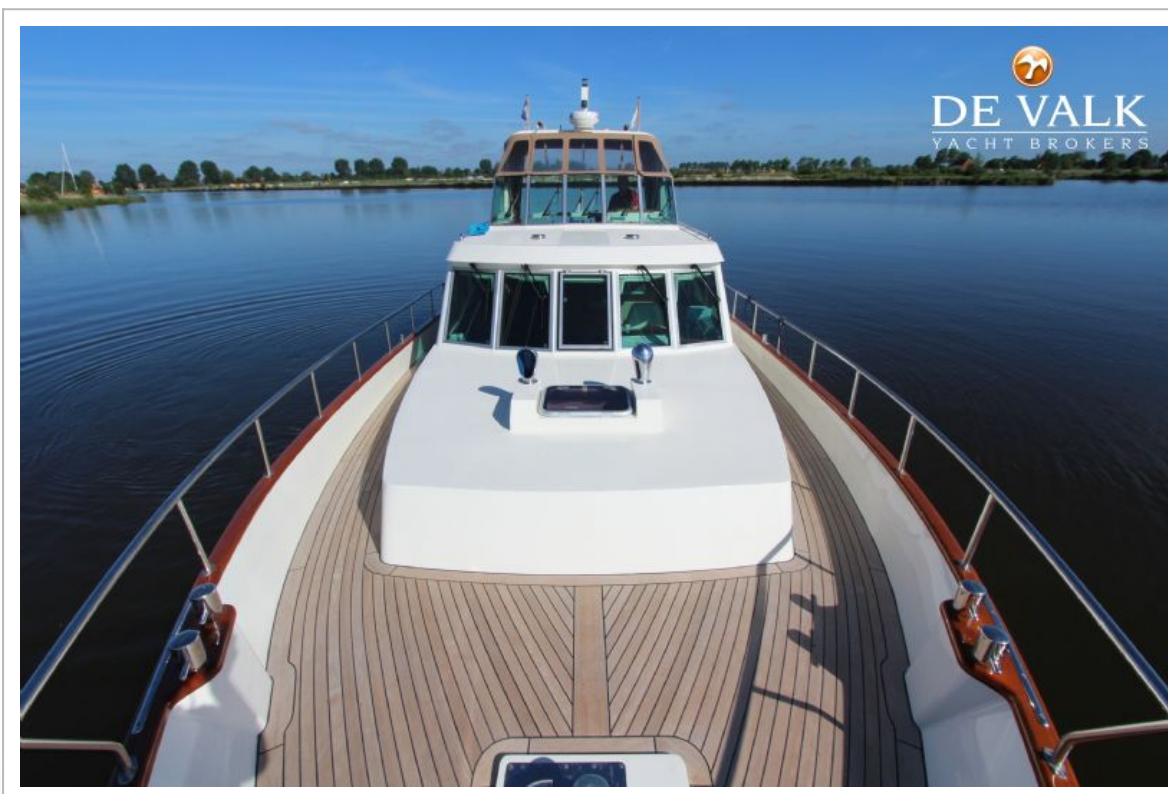

BEHAGE 1400