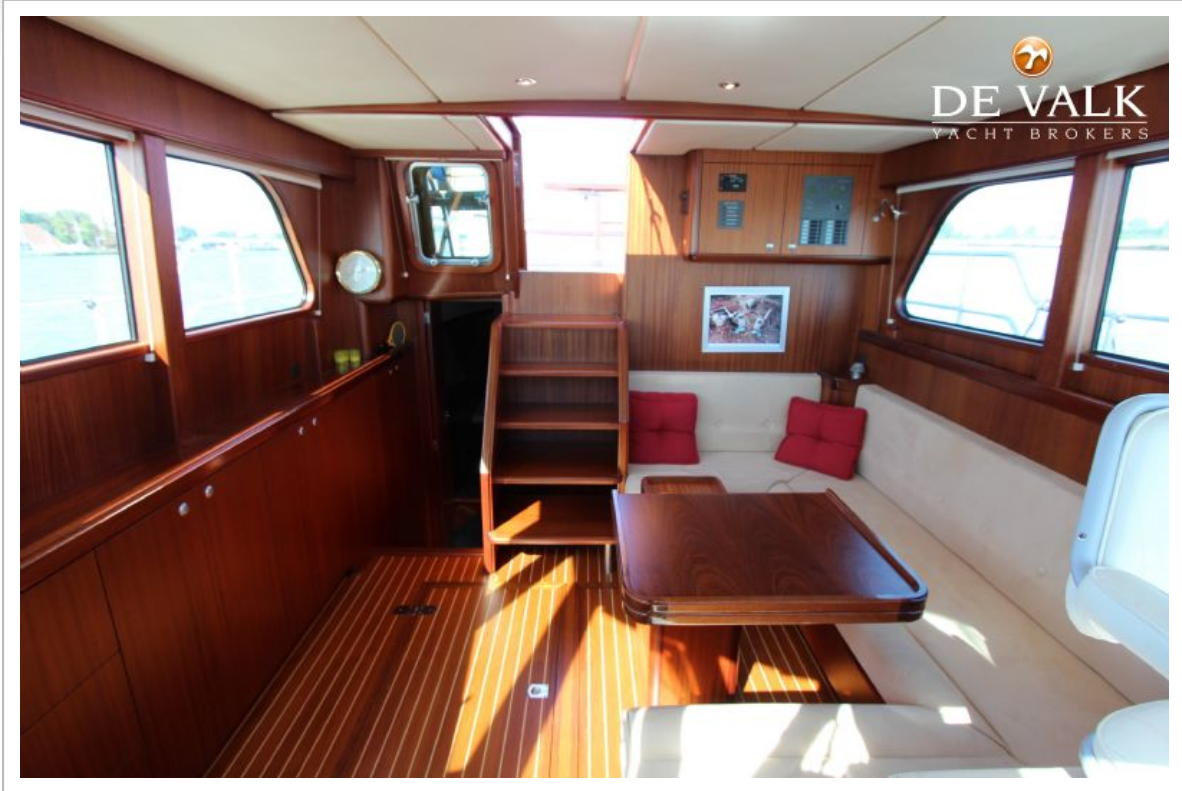

BEHAGE 1400