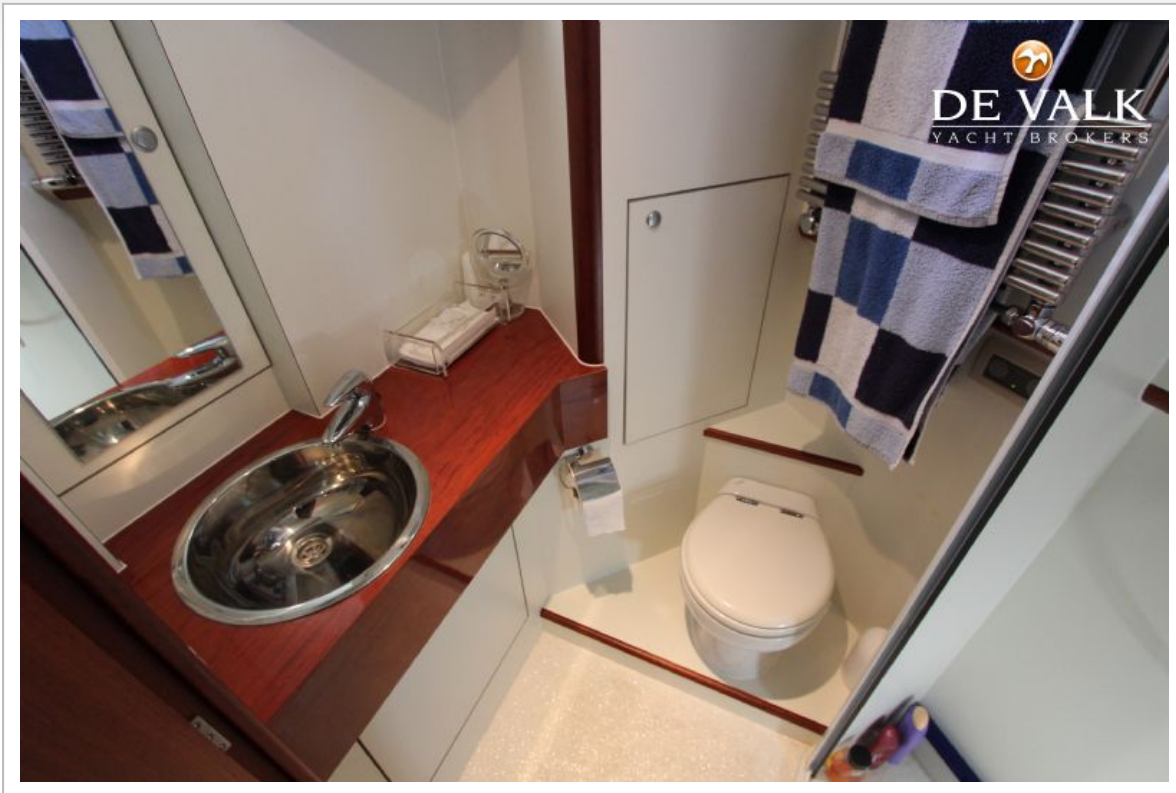

BEHAGE 1400