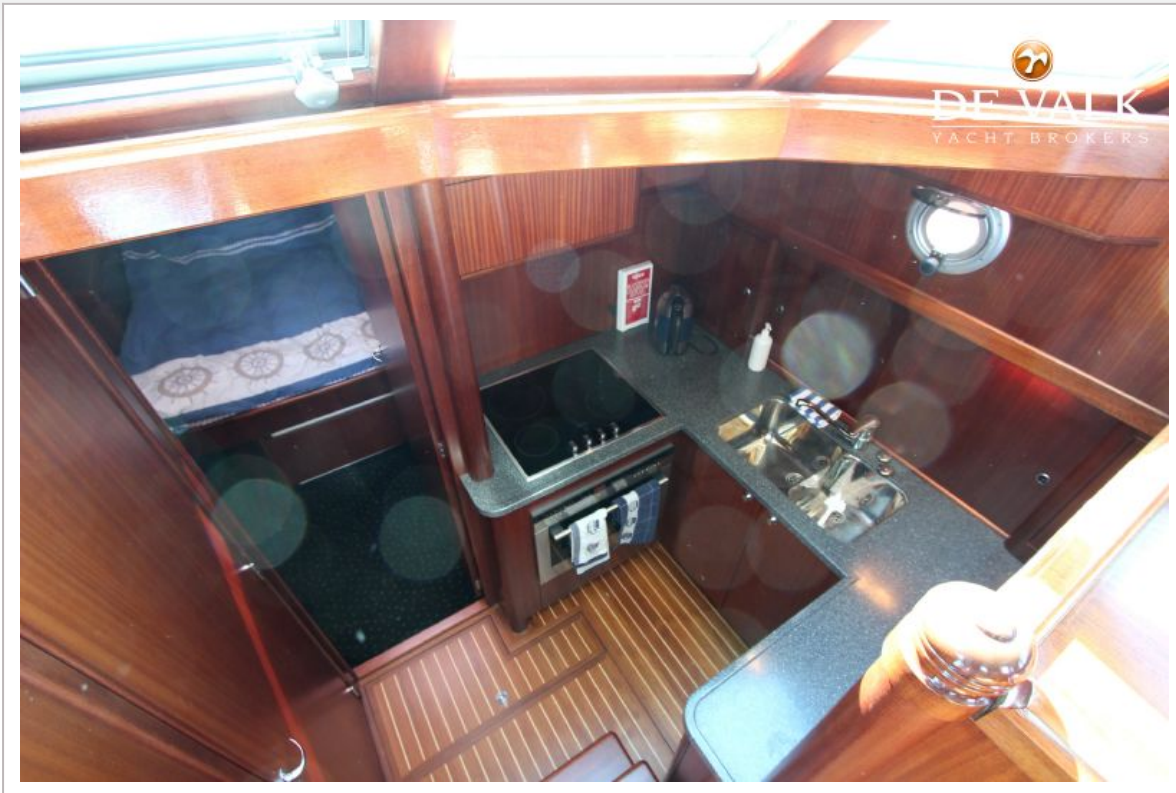

BEHAGE 1400