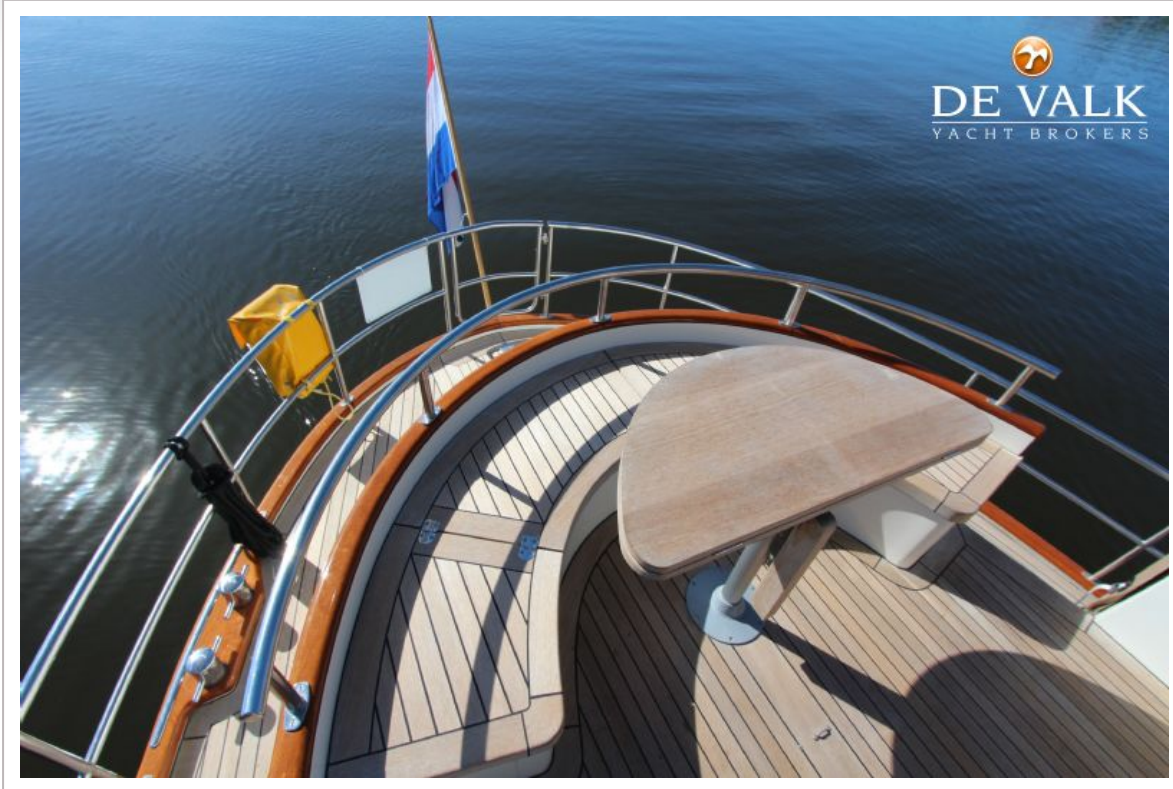

BEHAGE 1400