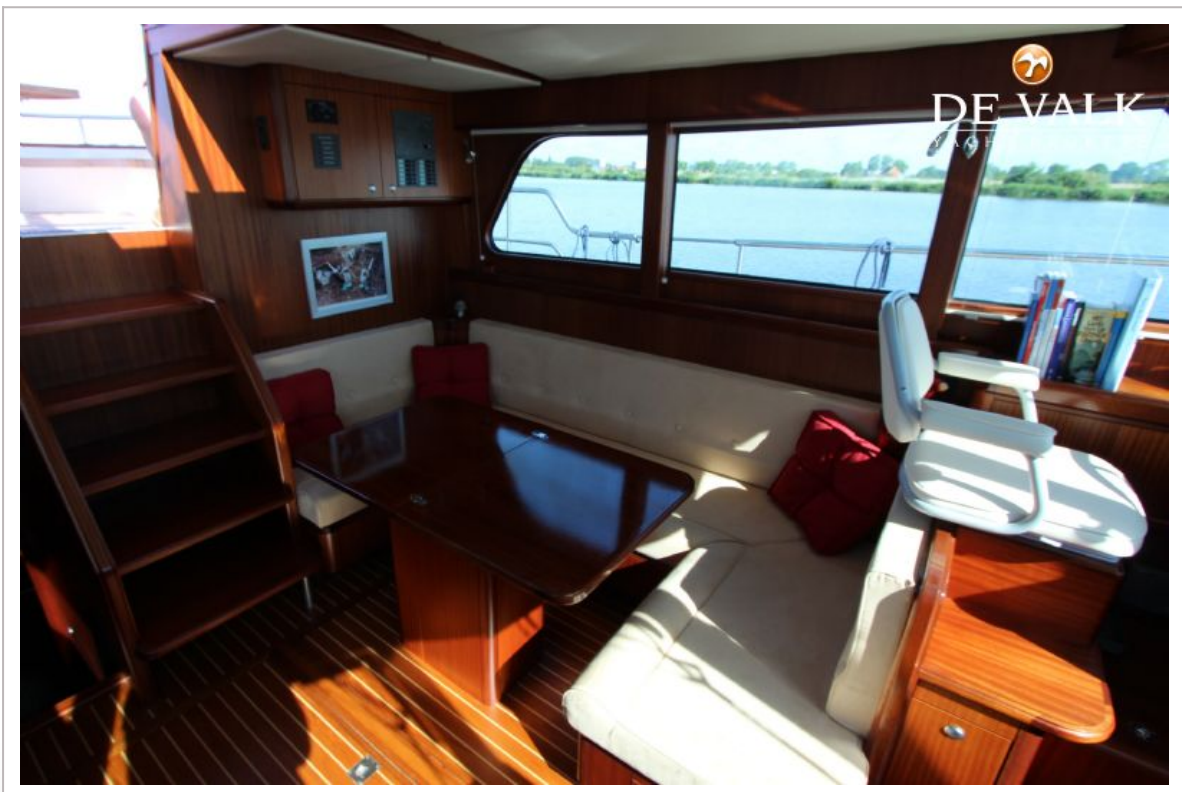

BEHAGE 1400