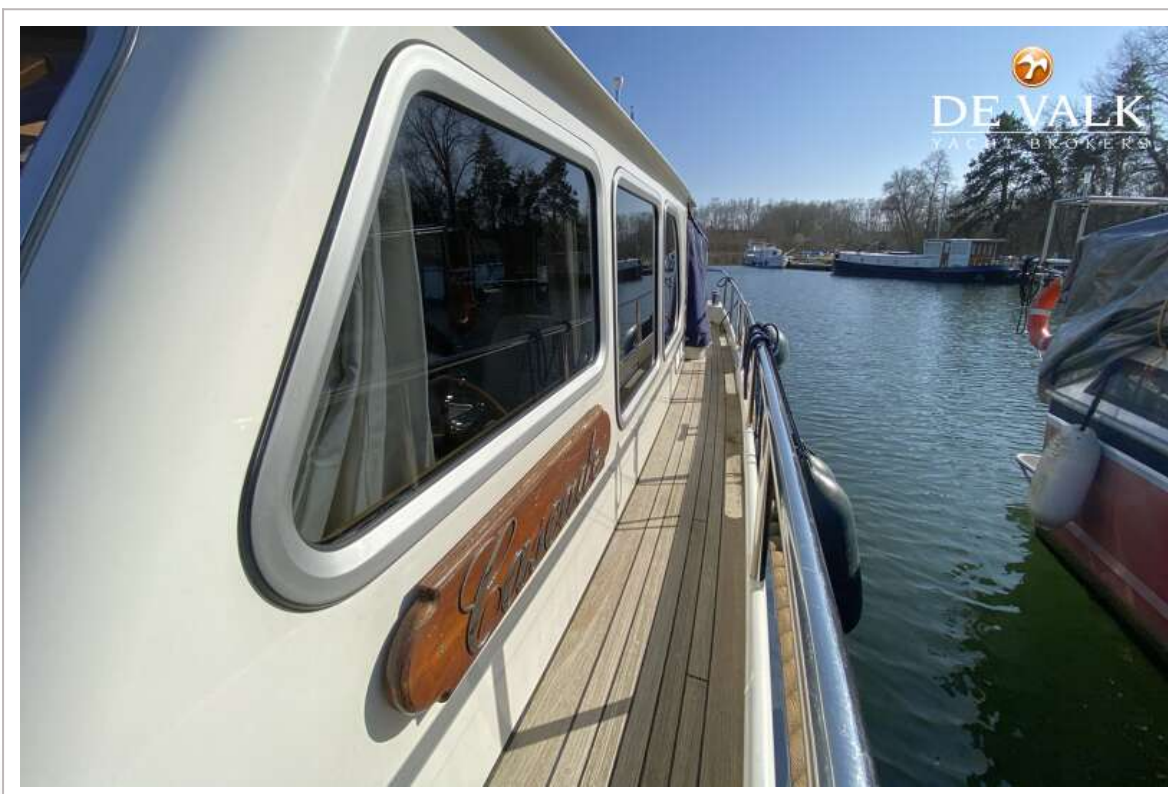

STEVENVLET 12.85