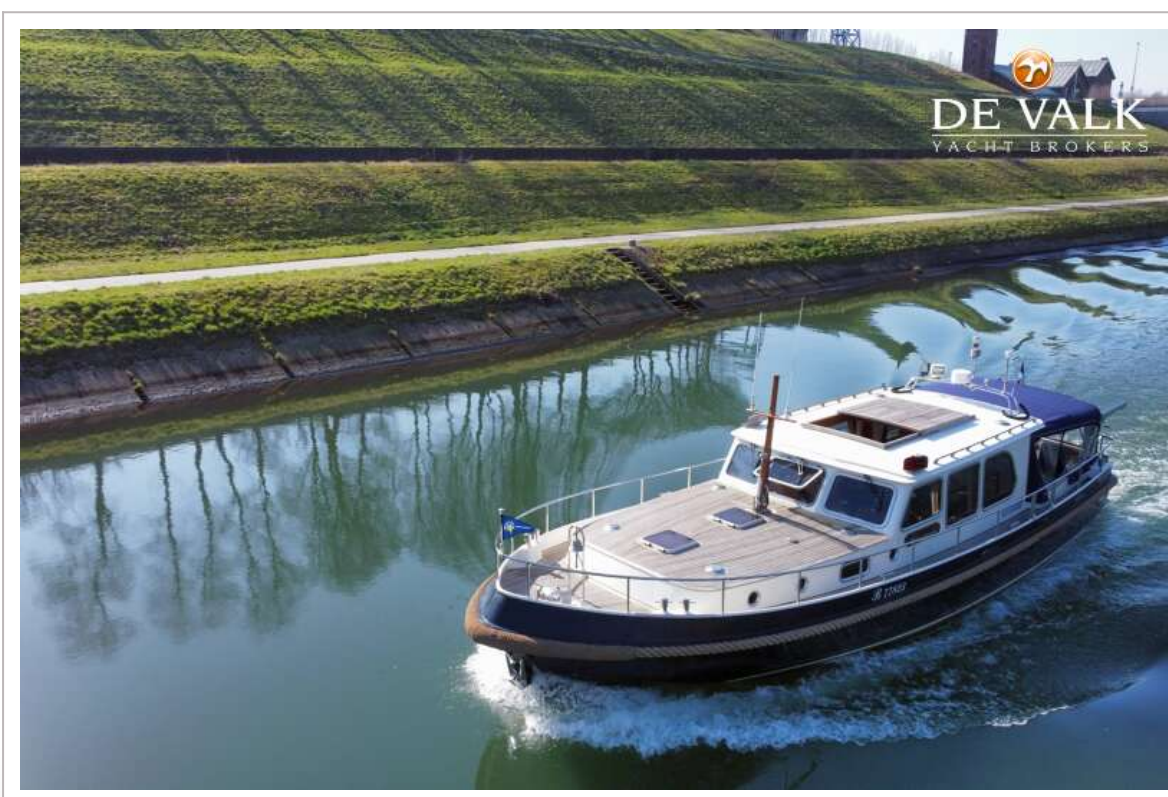

STEVENVLET 12.85