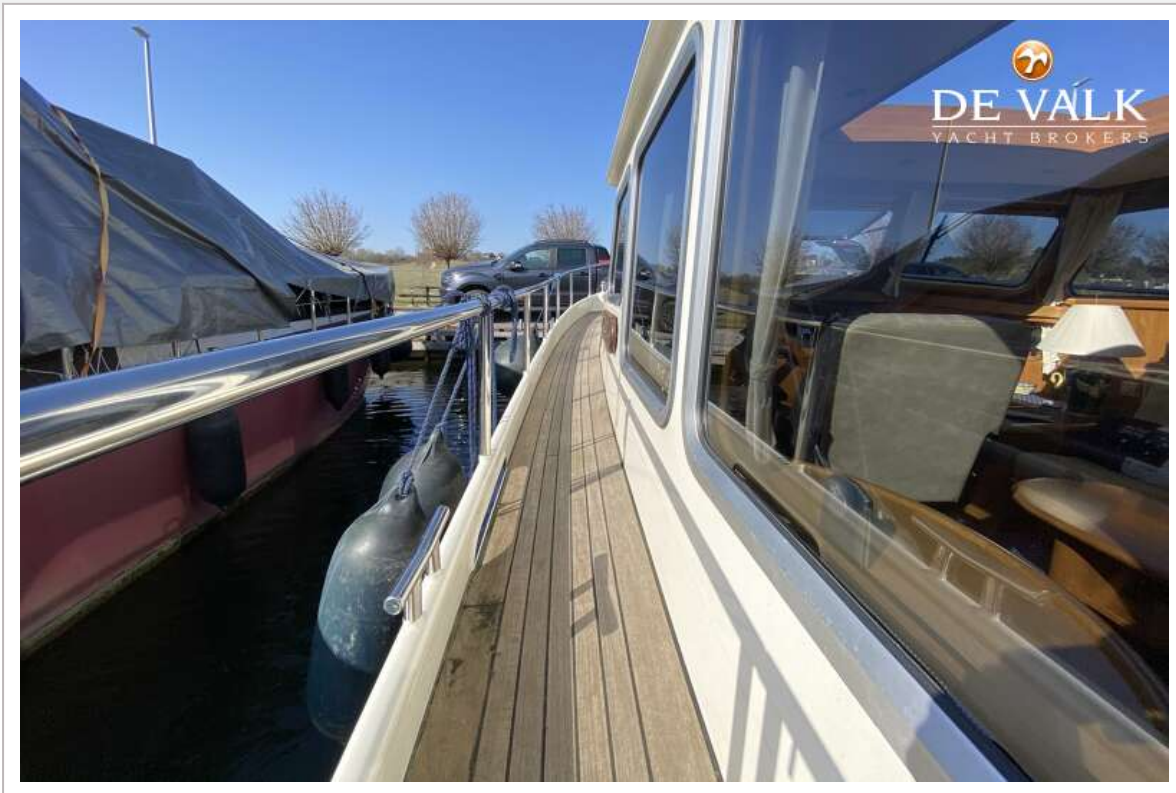

STEVENVLET 12.85