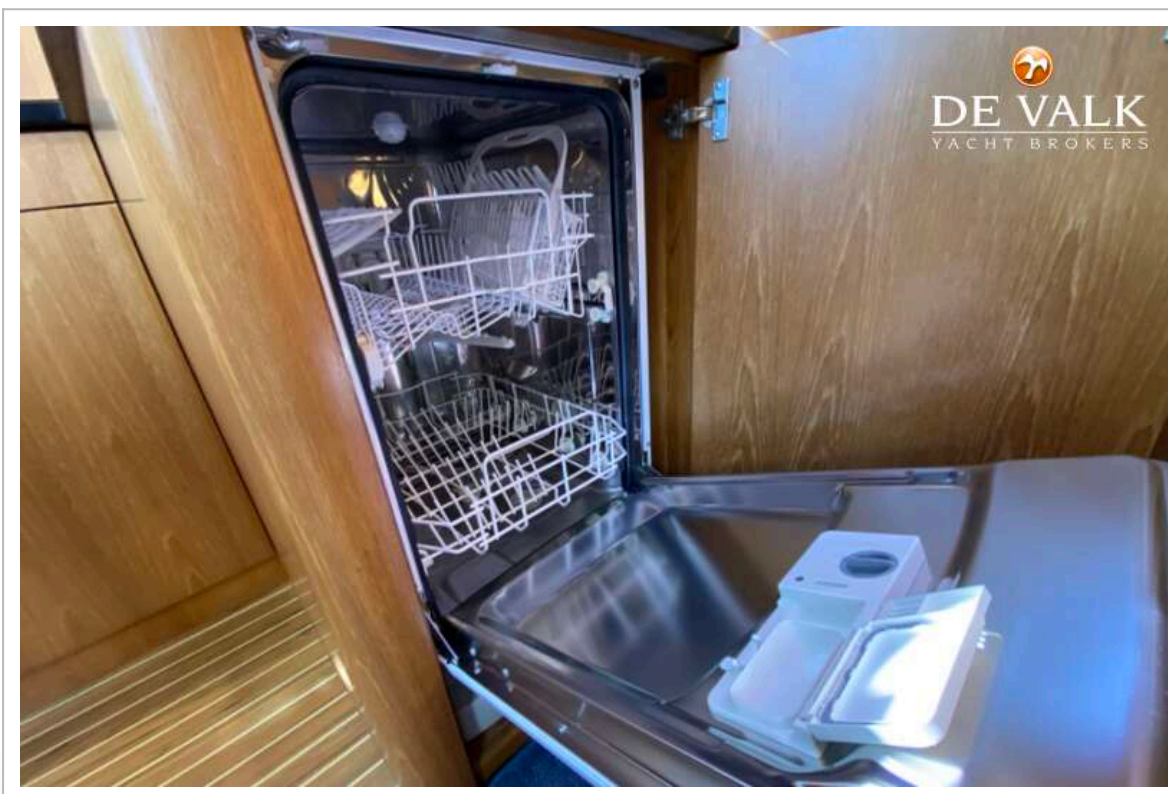

STEVENVLET 12.85