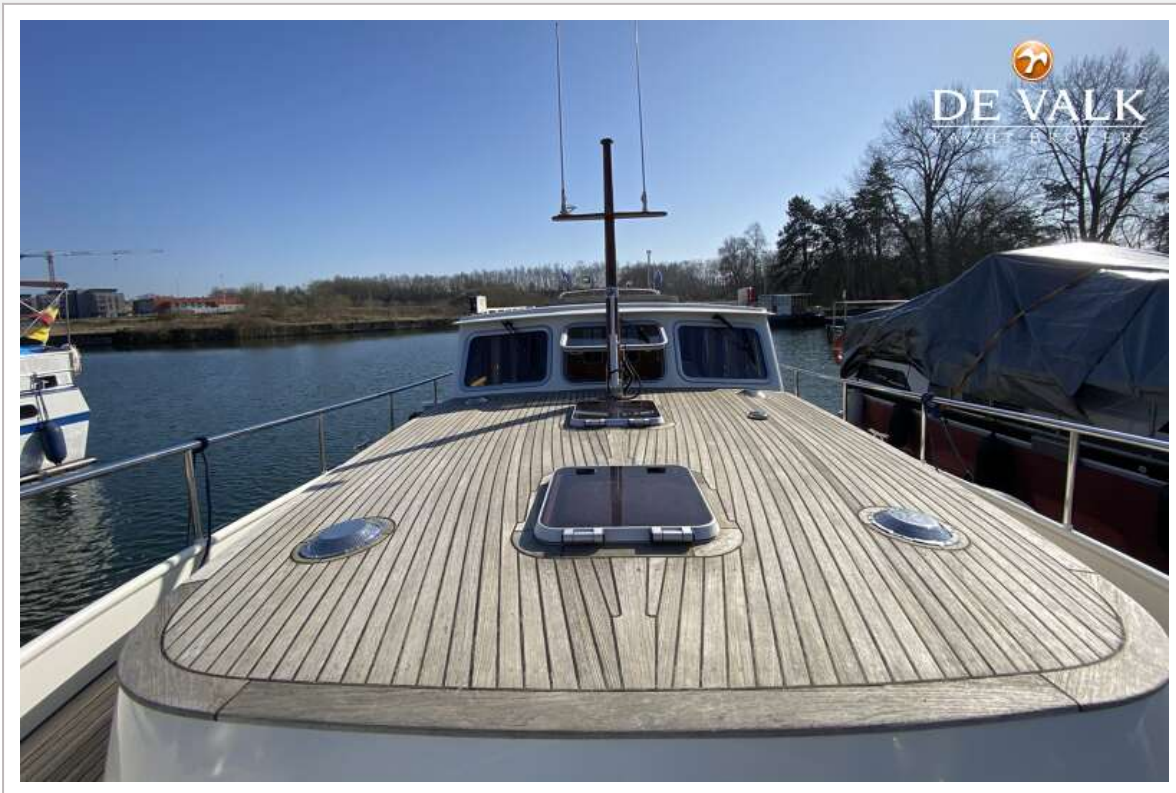

STEVENVLET 12.85