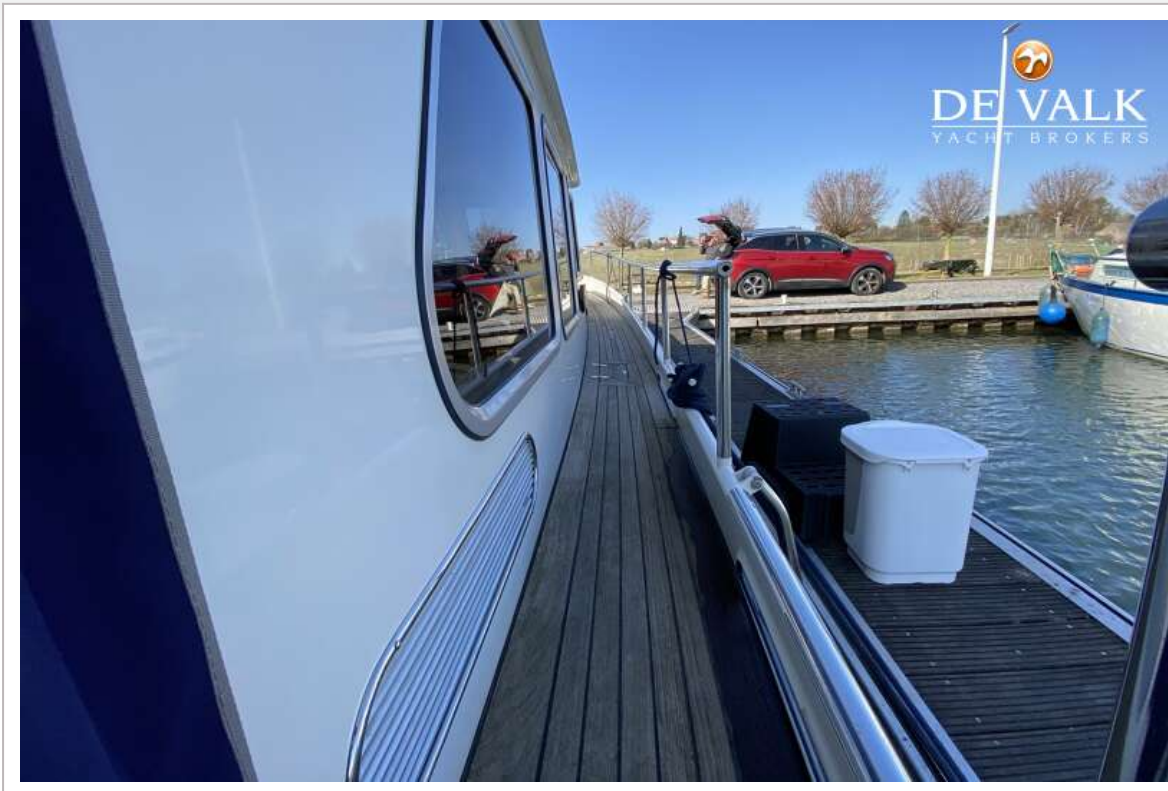

STEVENVLET 12.85