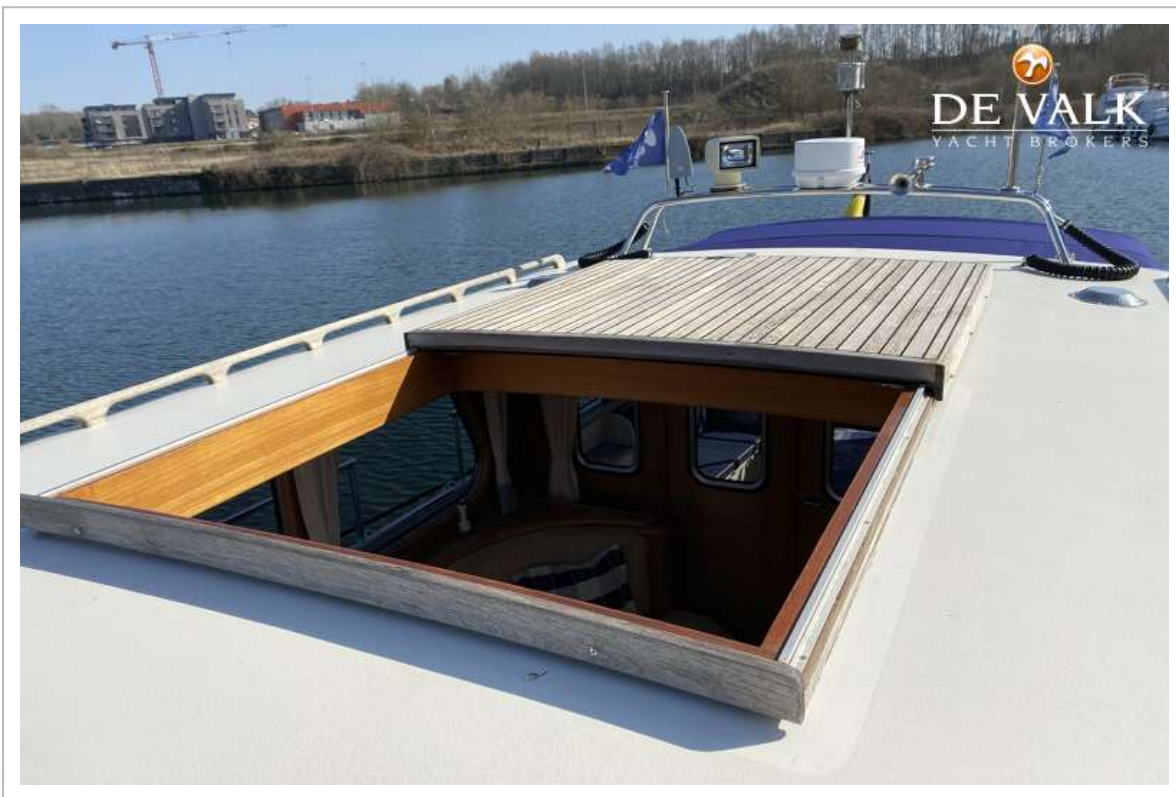

STEVENVLET 12.85