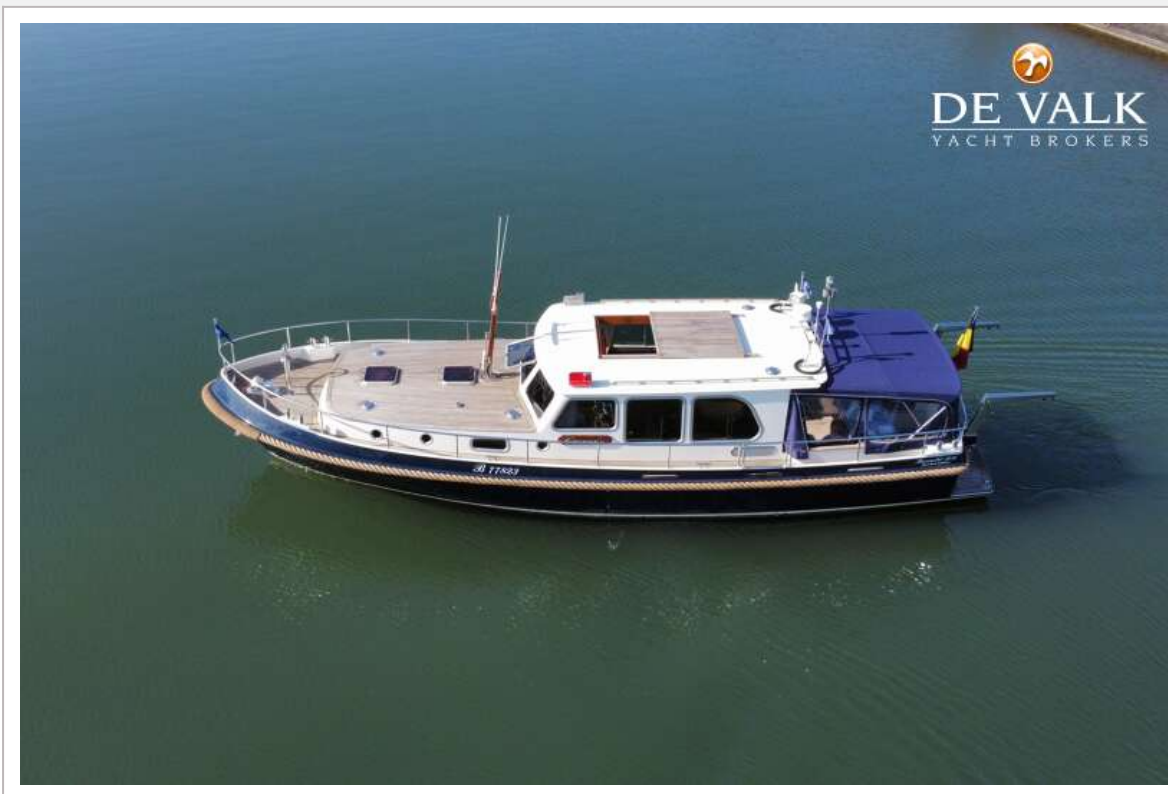

STEVENVLET 12.85