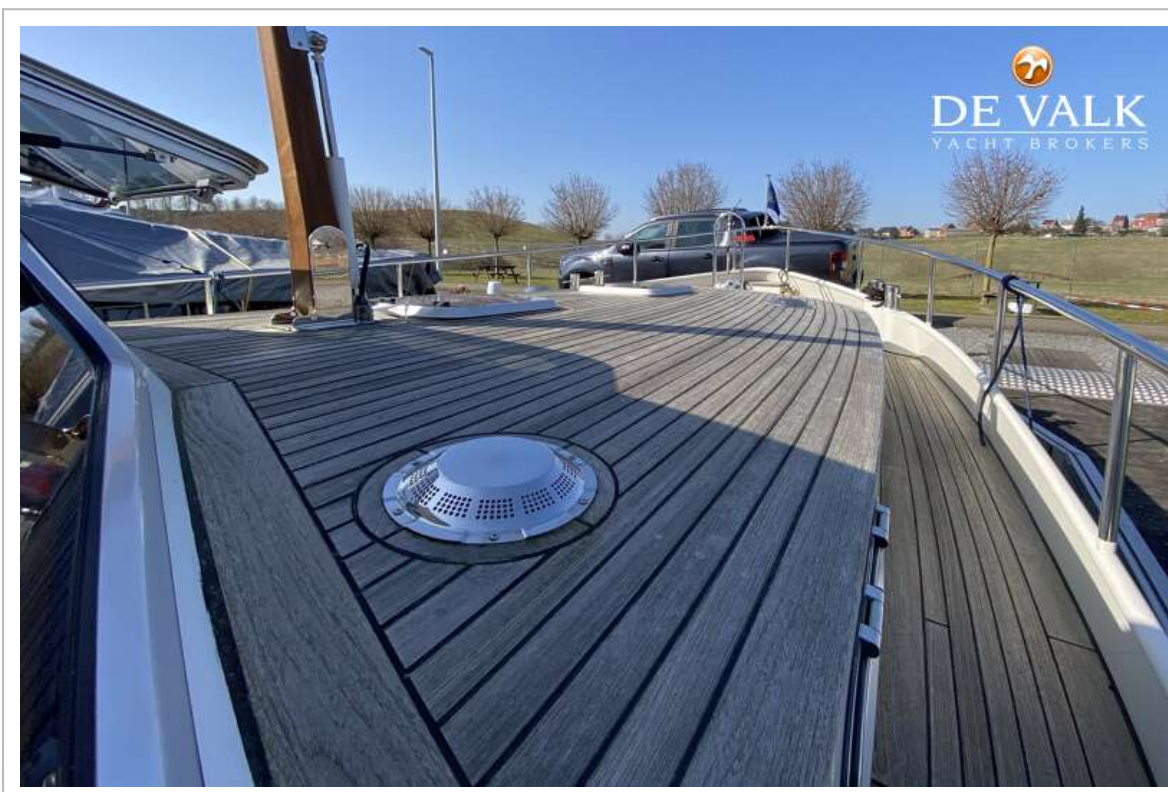

STEVENVLET 12.85