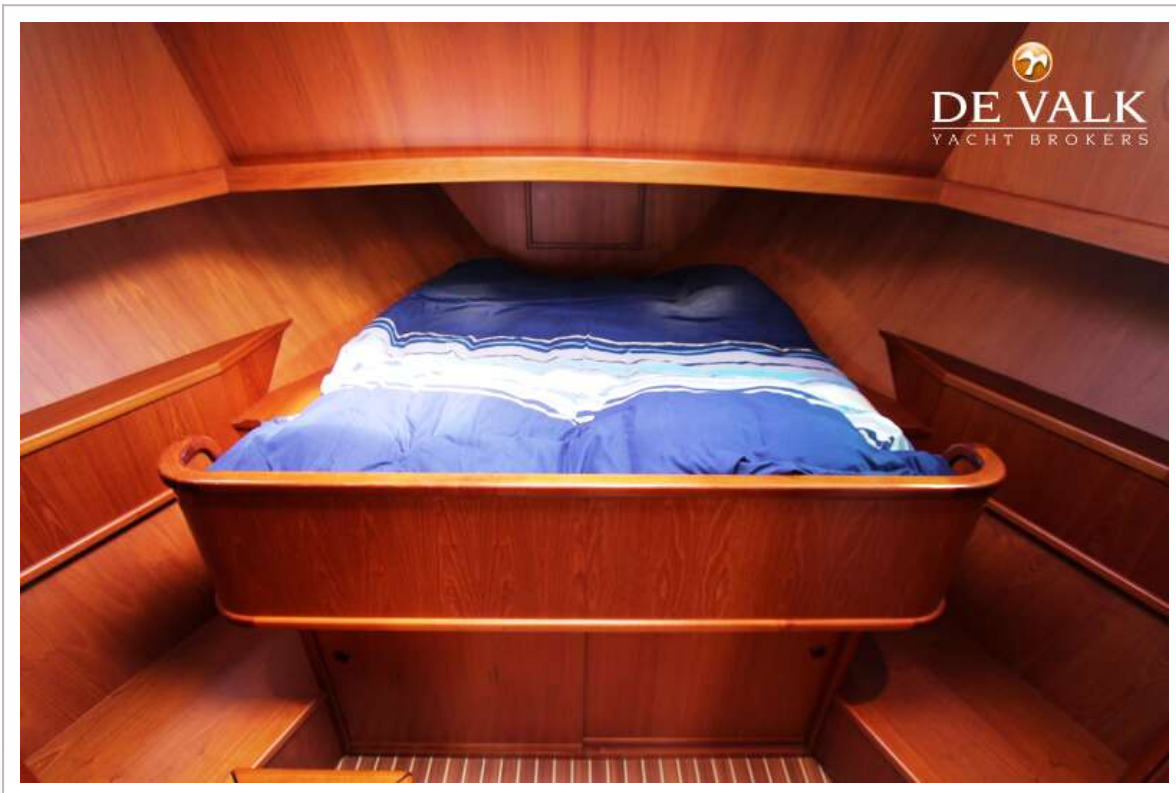

SK KOTTER 1300