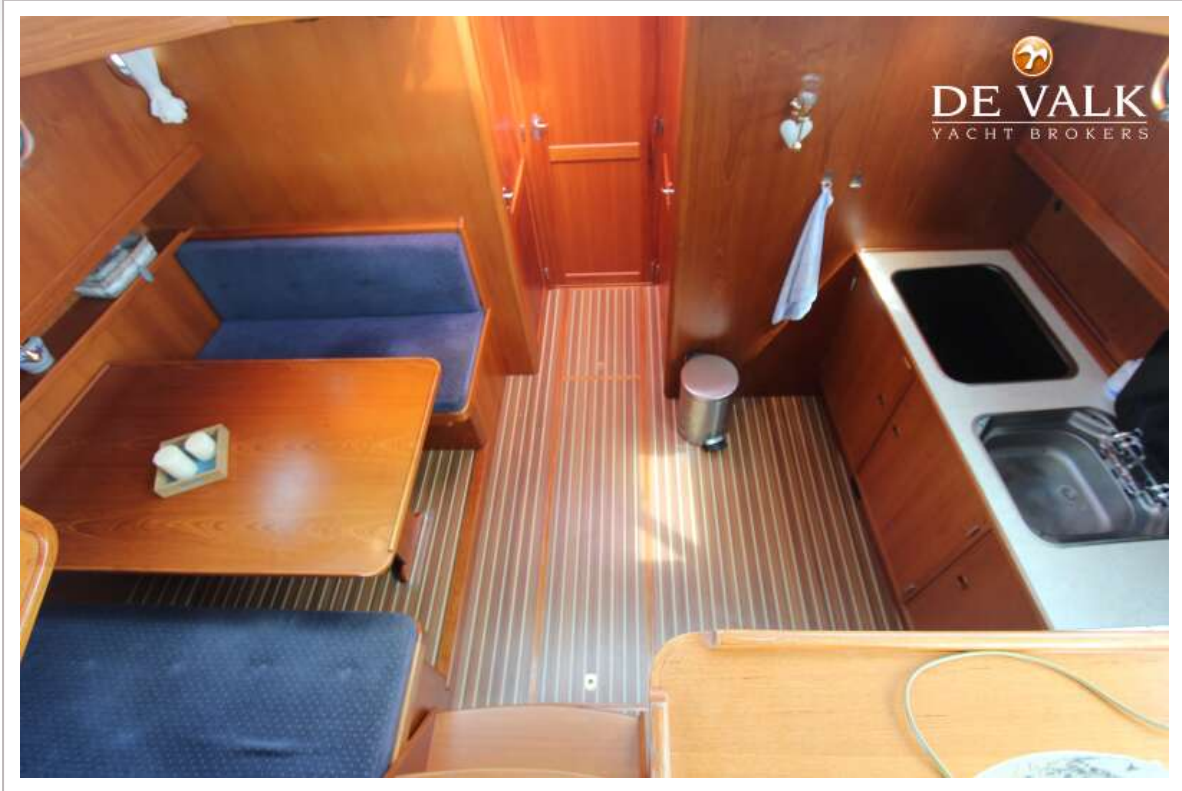

SK KOTTER 1300