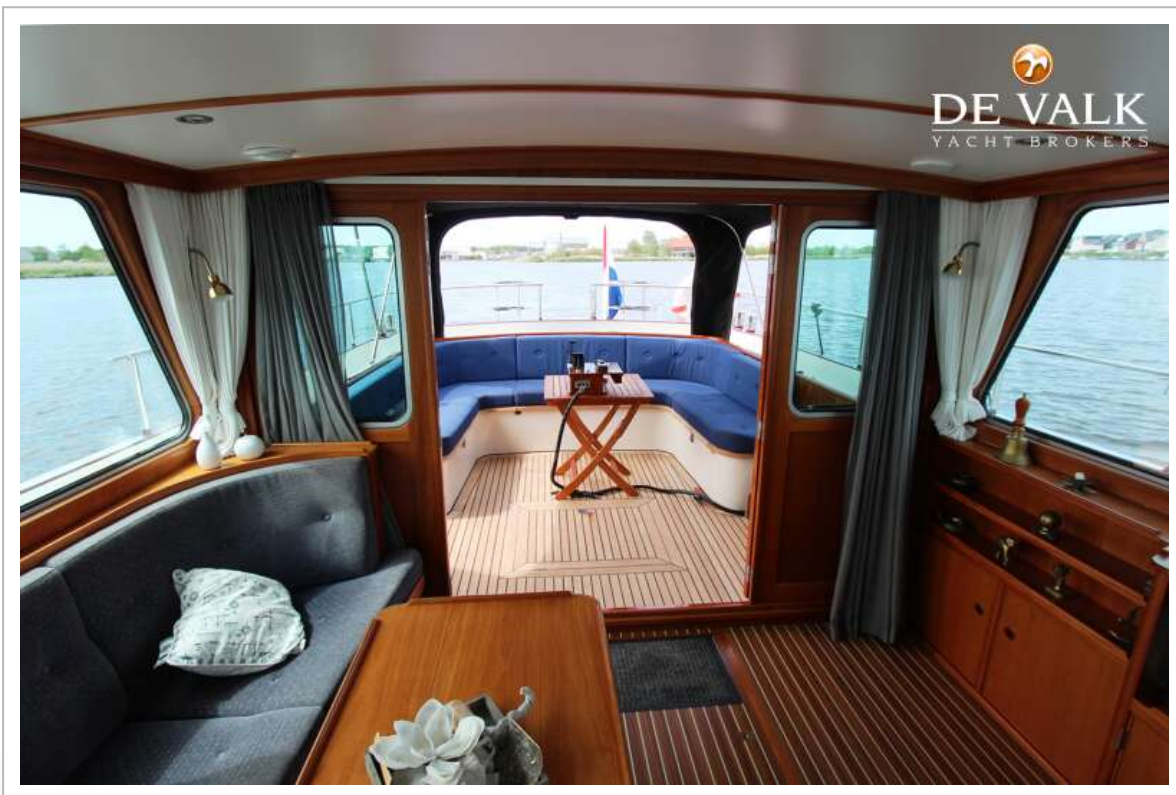

SK KOTTER 1300