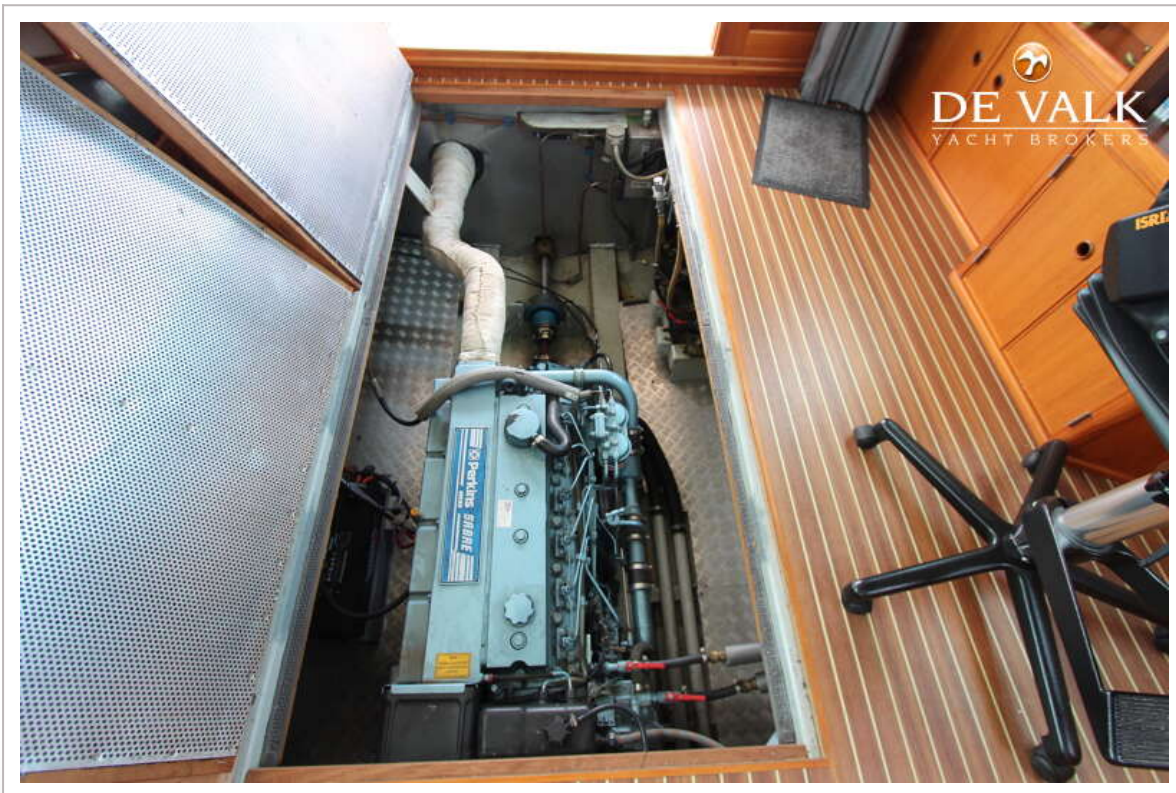

SK KOTTER 1300