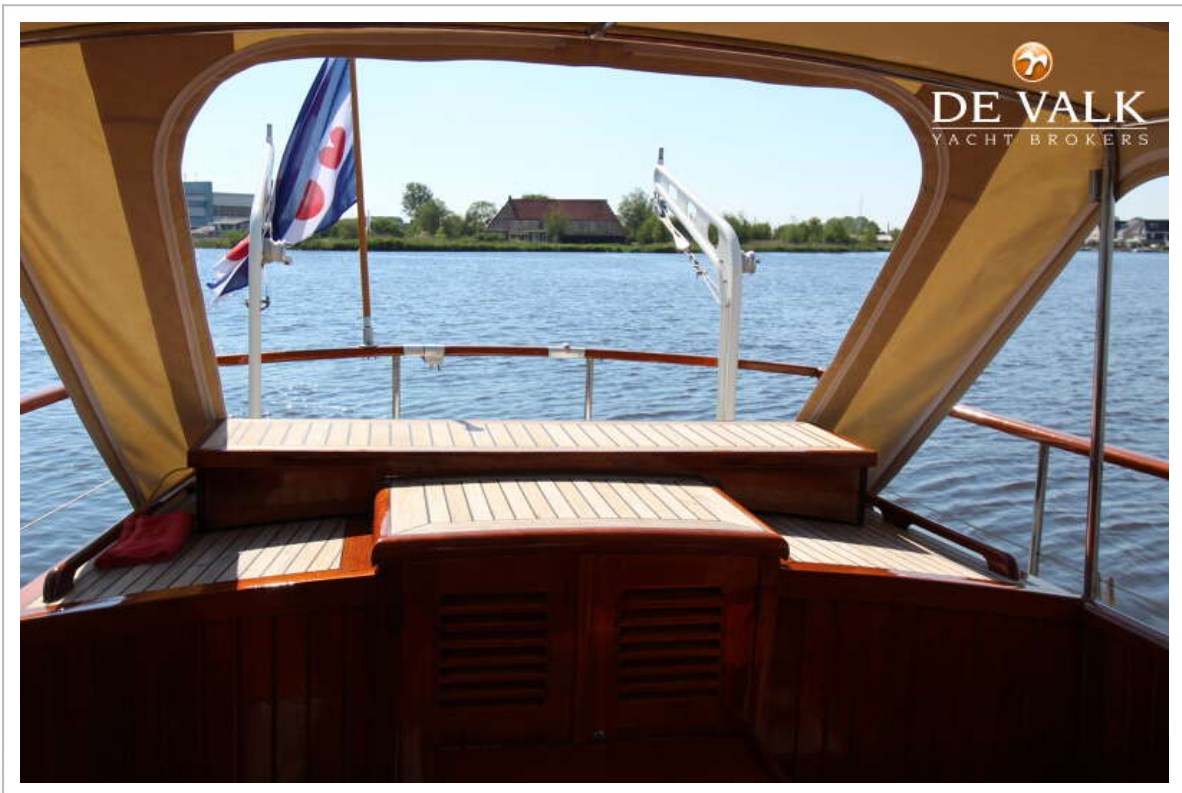

VALKVLET 1160 OK/AK