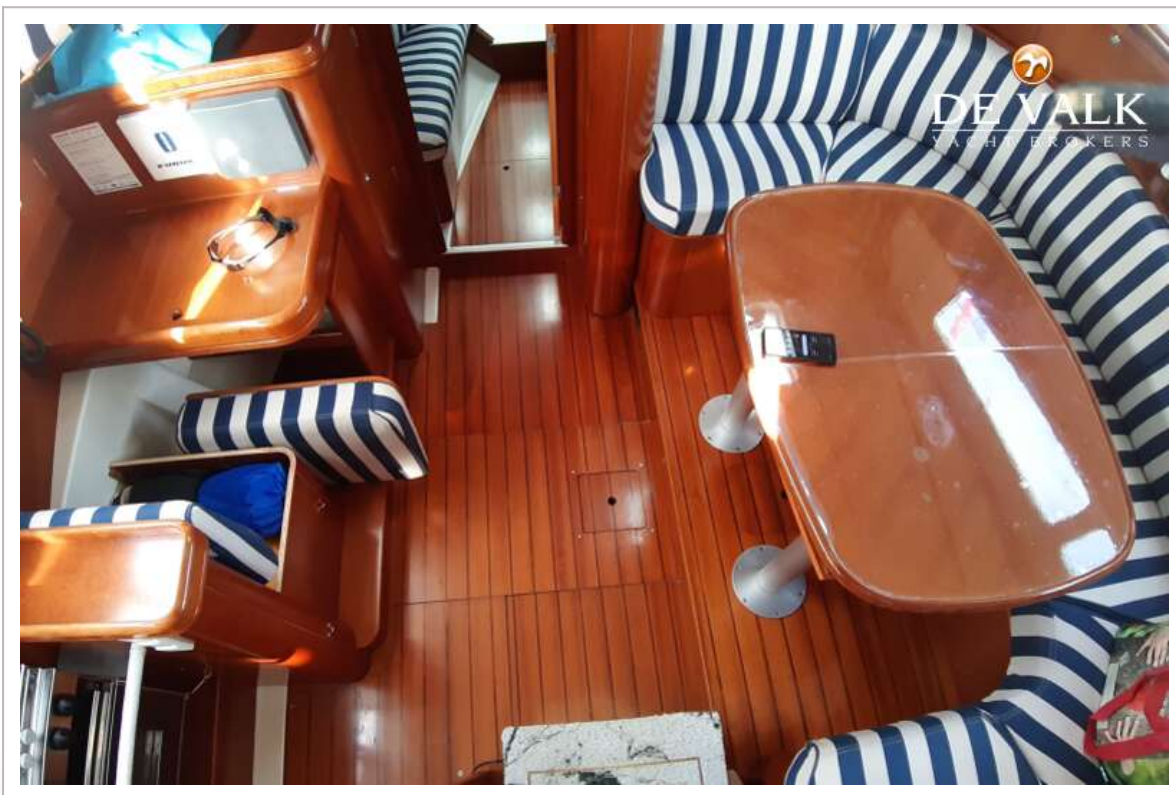

BENETEAU OCEANIS 40 CC