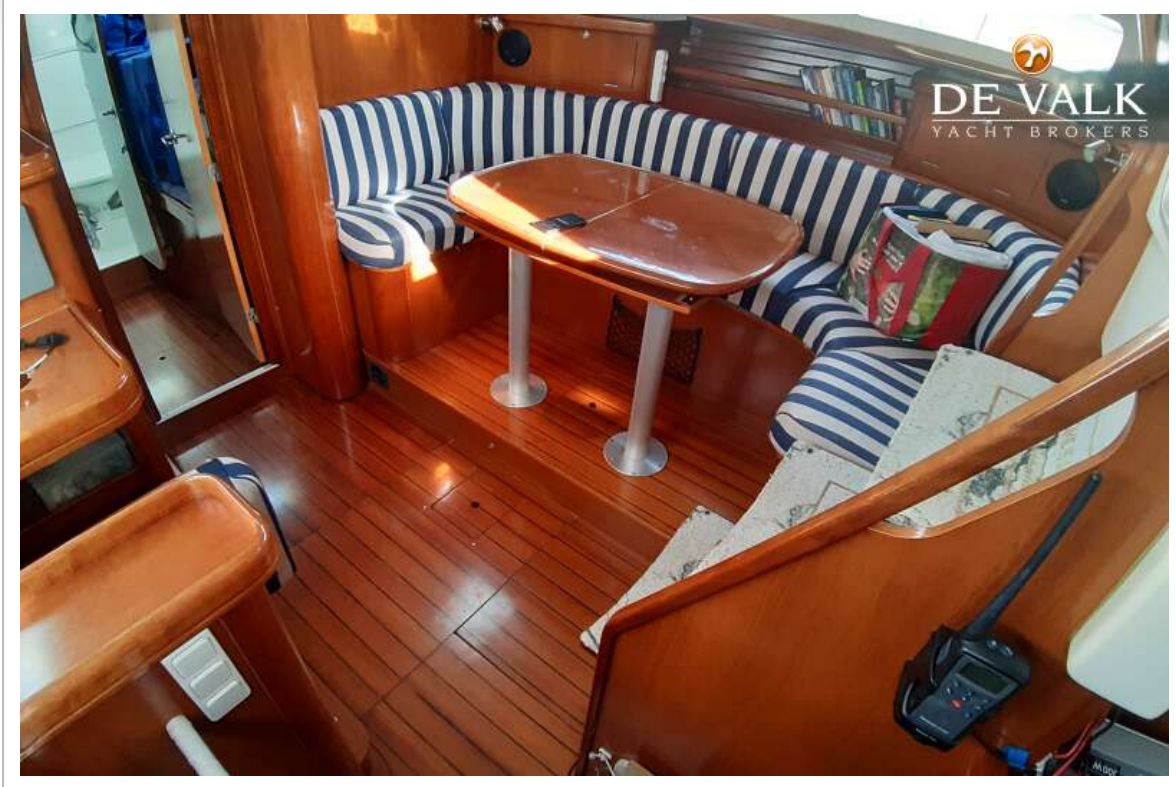

BENETEAU OCEANIS 40 CC