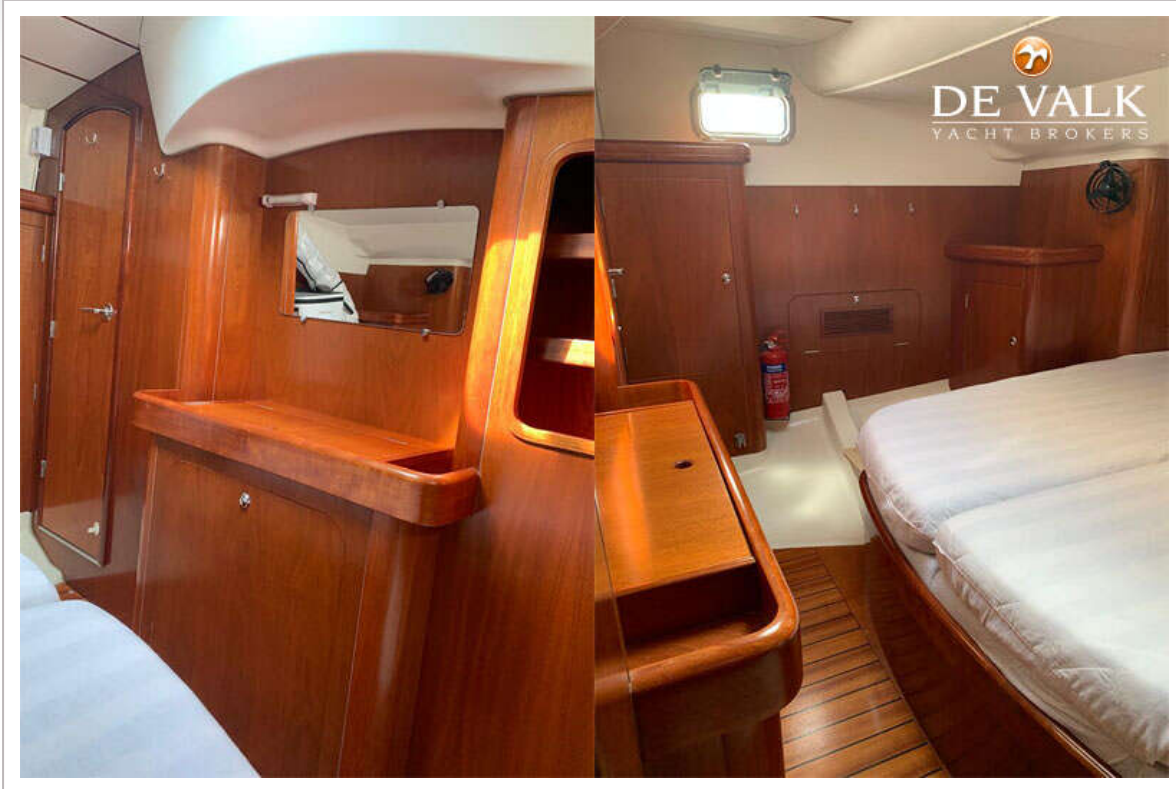

BENETEAU OCEANIS 40 CC