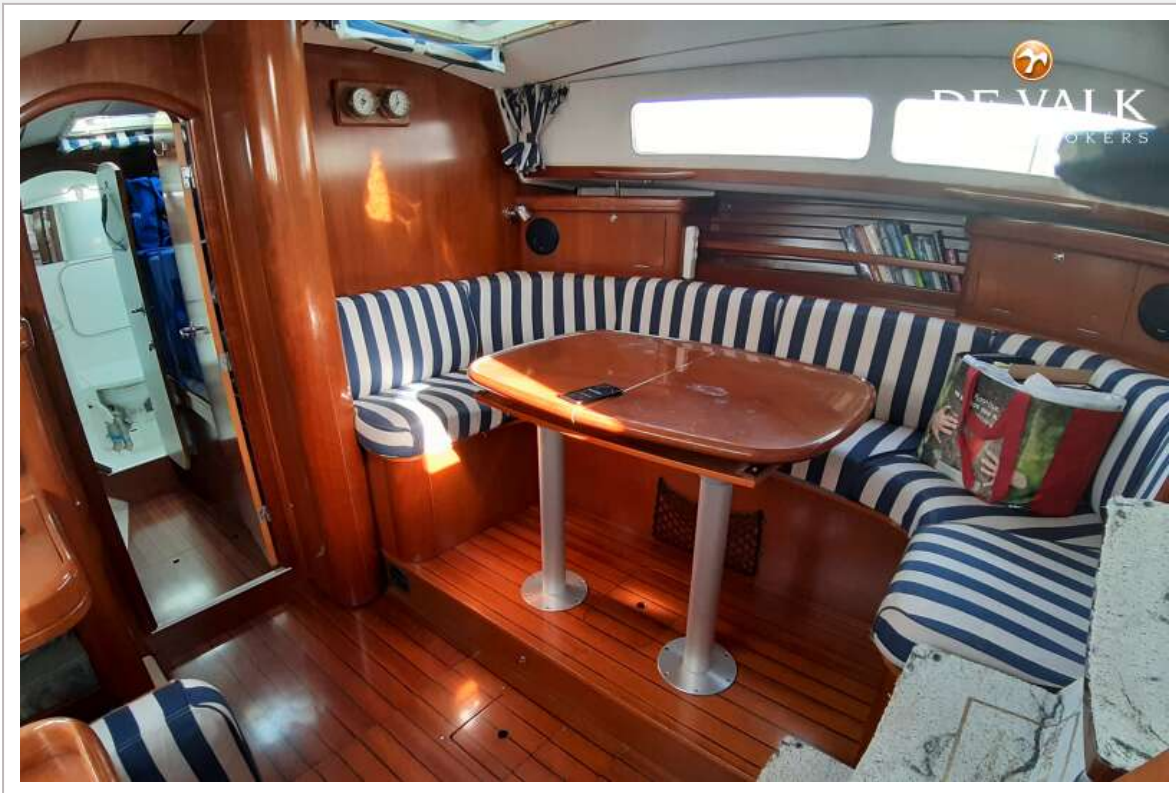

BENETEAU OCEANIS 40 CC