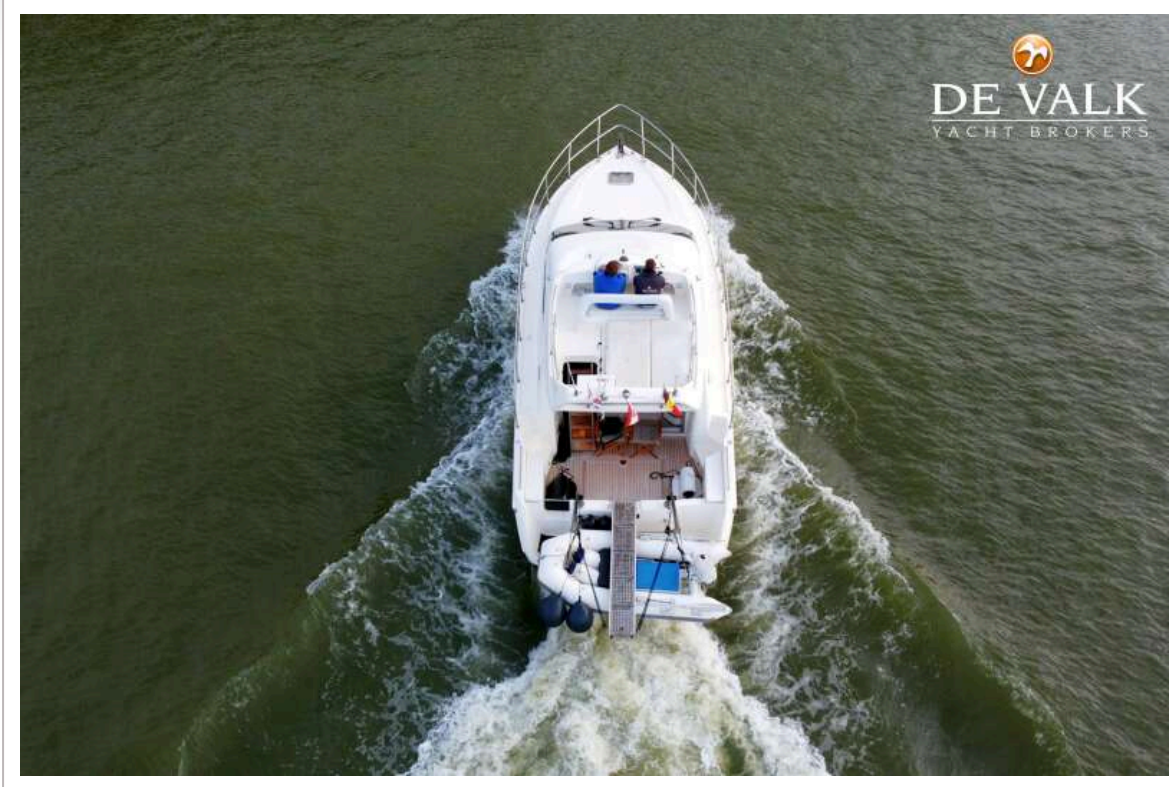

AZIMUT 36 FLY