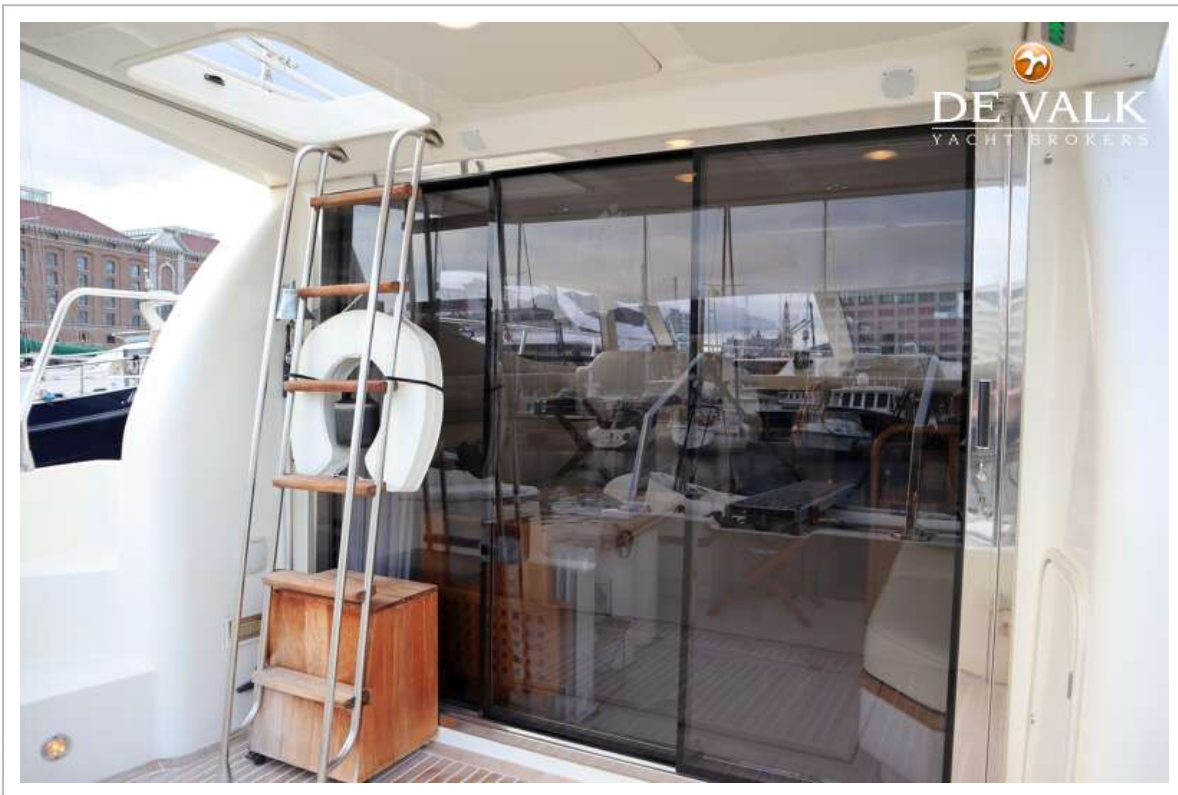

AZIMUT 36 FLY