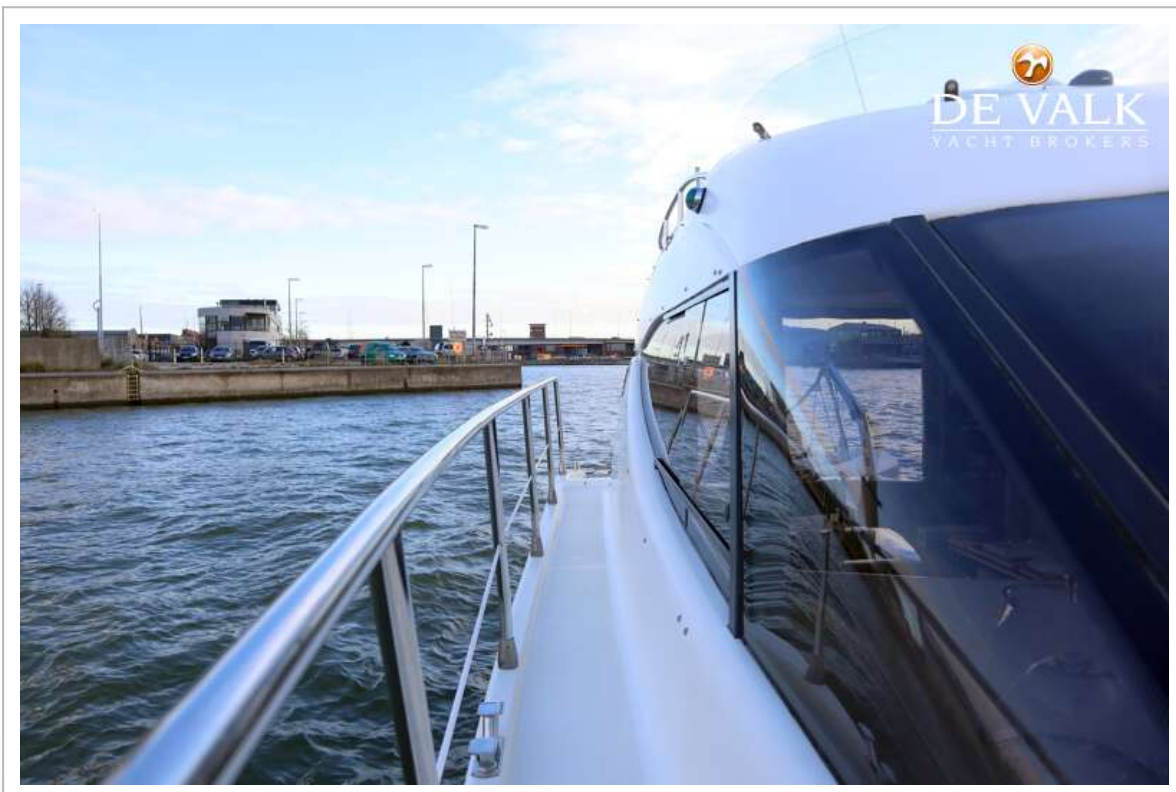

AZIMUT 36 FLY