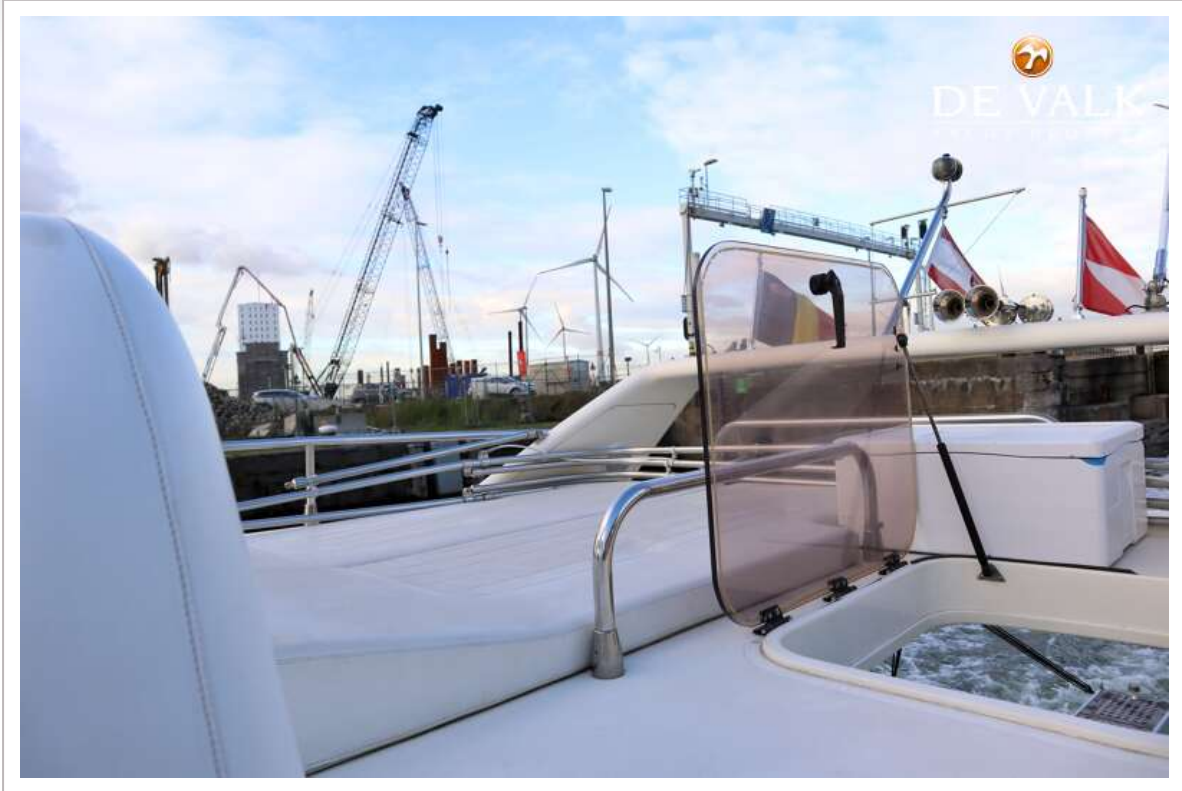

AZIMUT 36 FLY