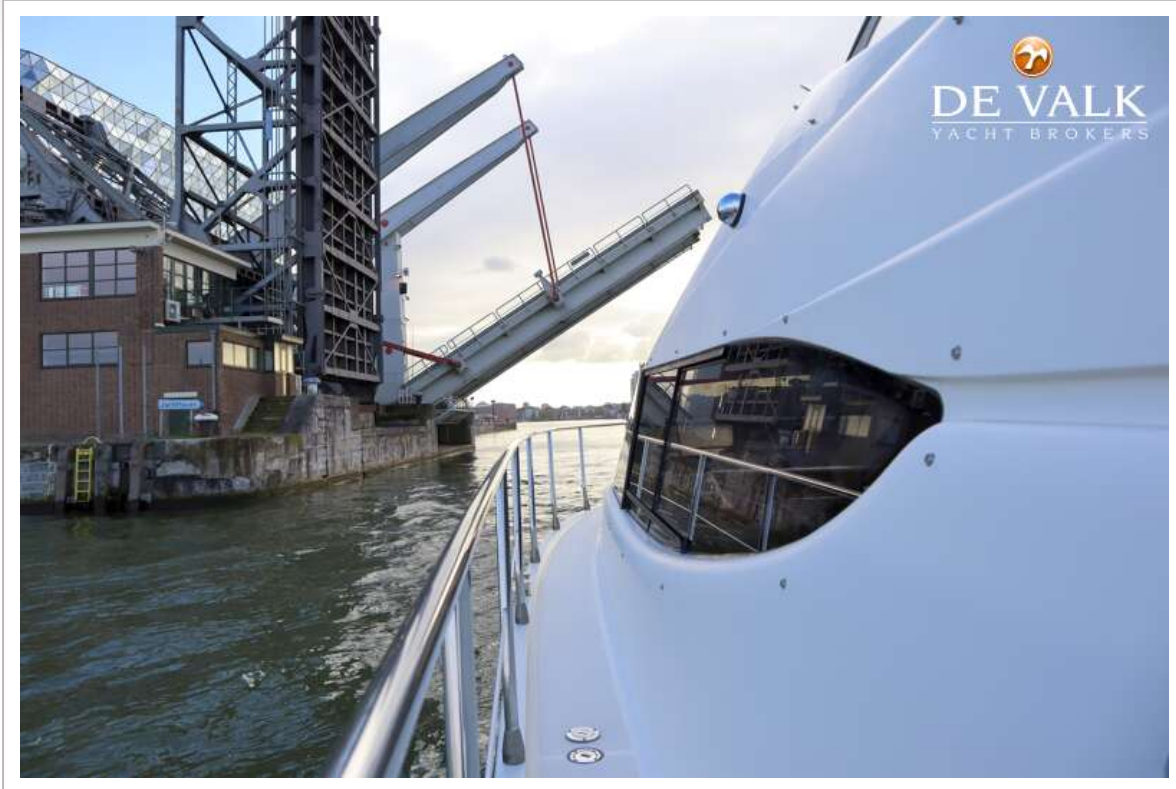

AZIMUT 36 FLY