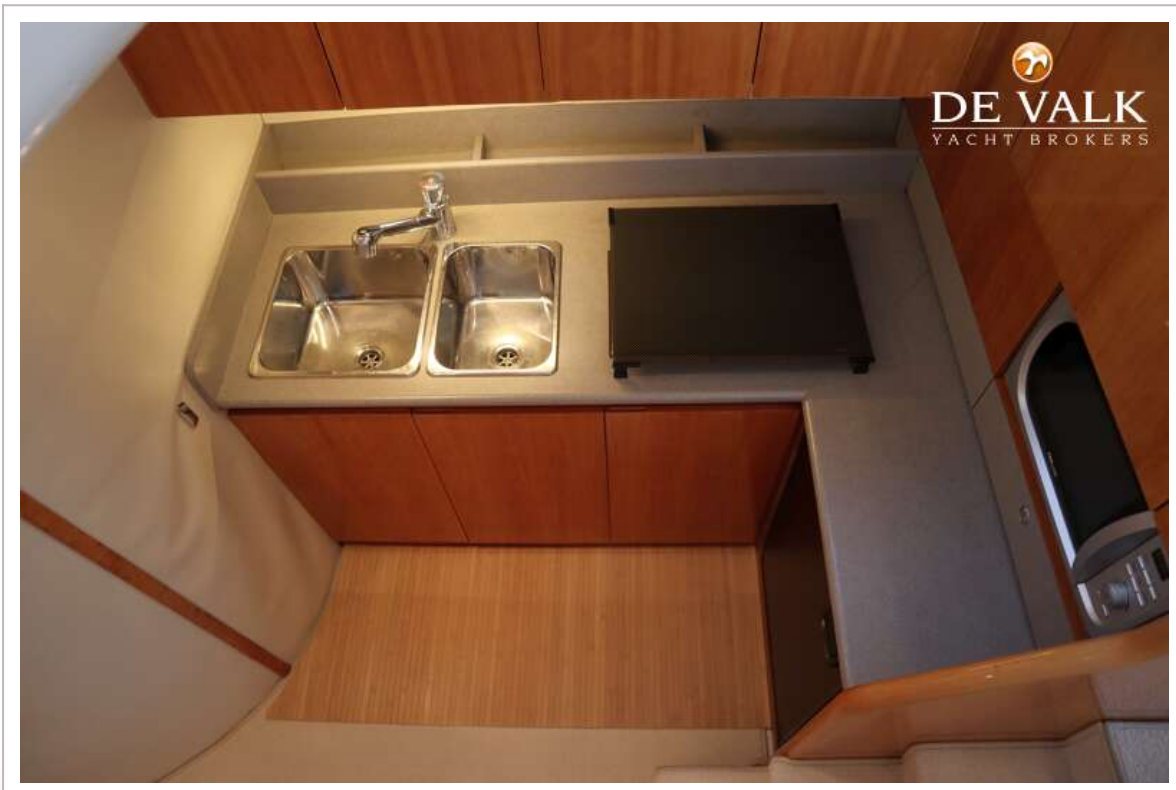

AZIMUT 36 FLY