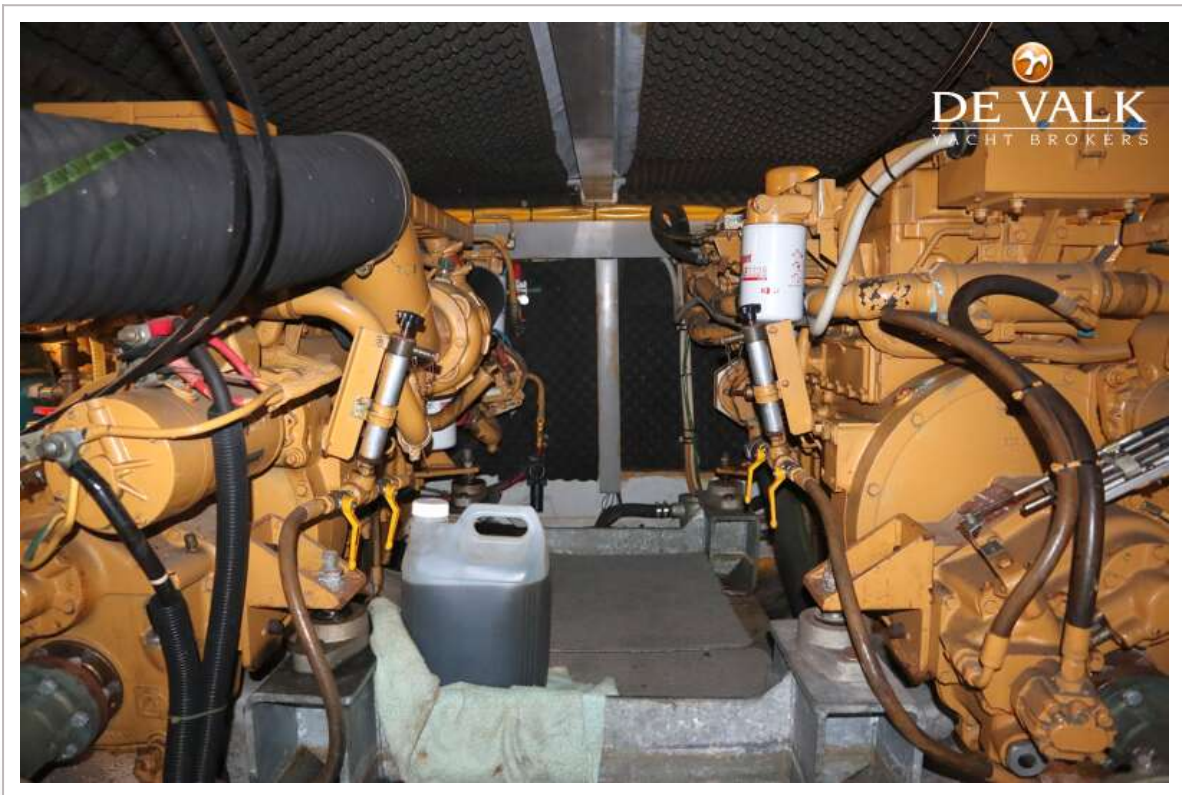

AZIMUT 36 FLY