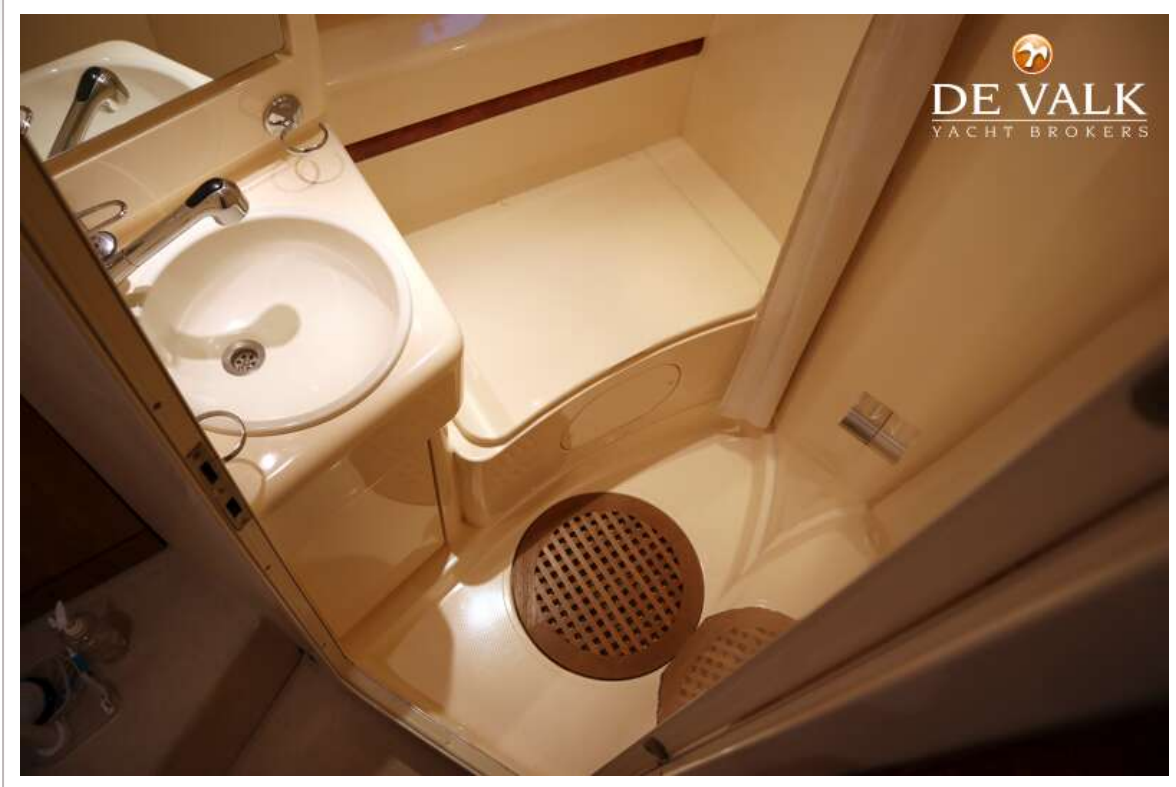

AZIMUT 36 FLY