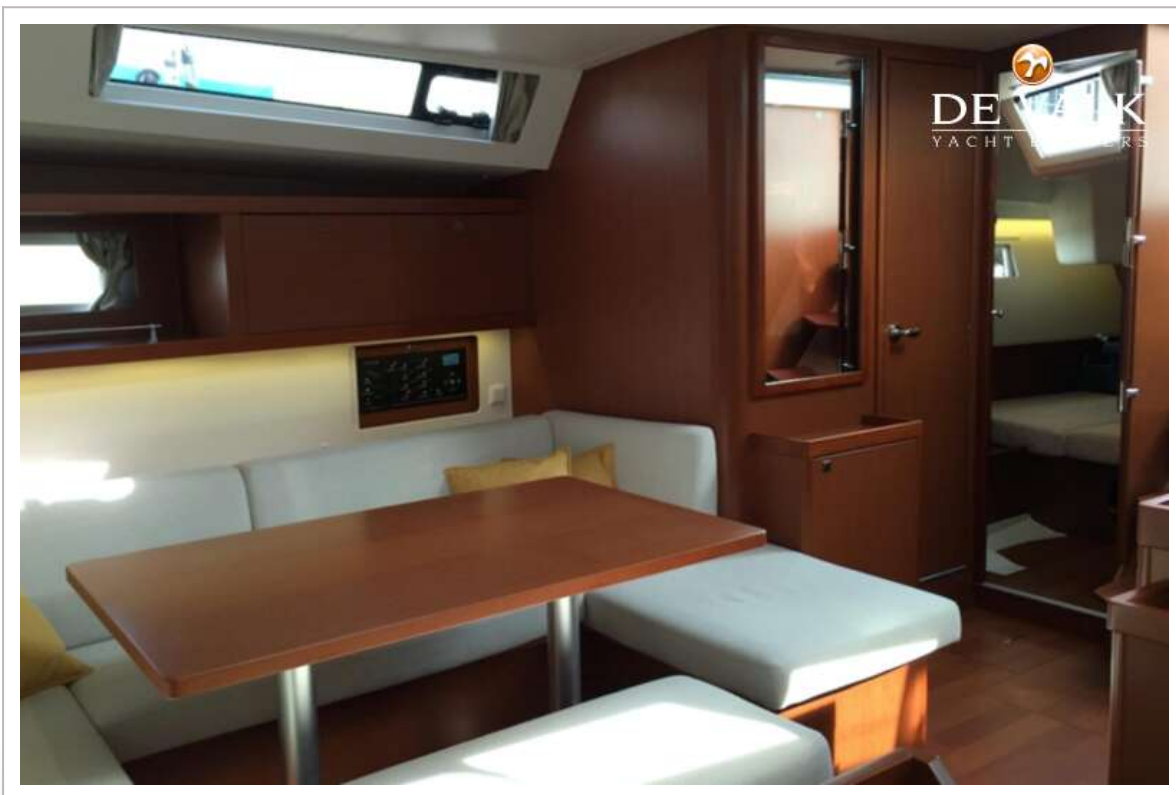

BENETEAU OCEANIS 45