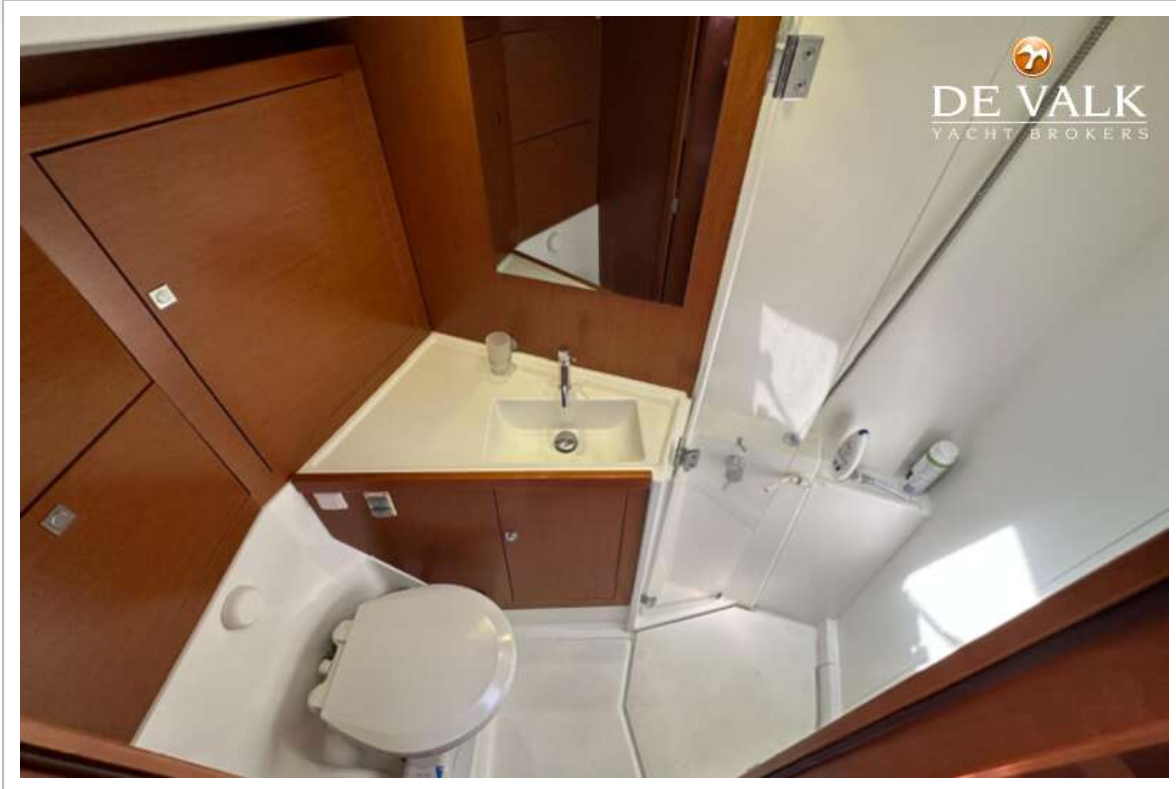

BENETEAU OCEANIS 45