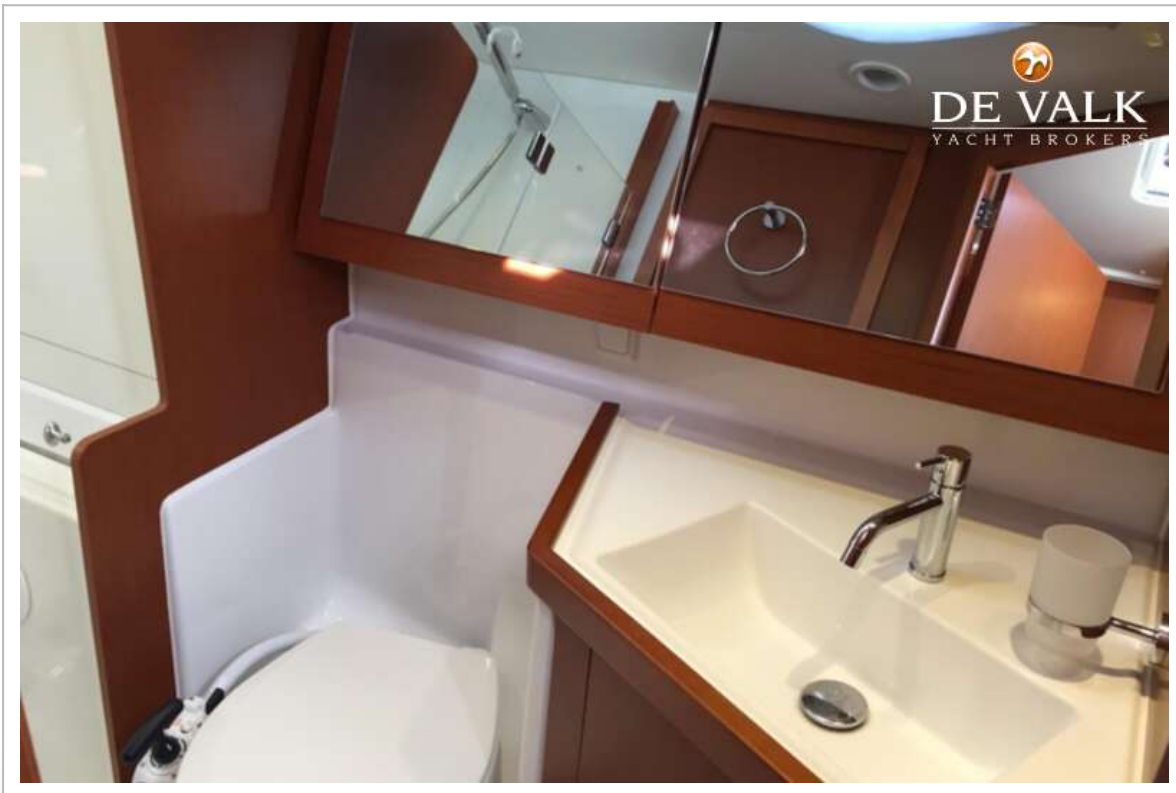

BENETEAU OCEANIS 45