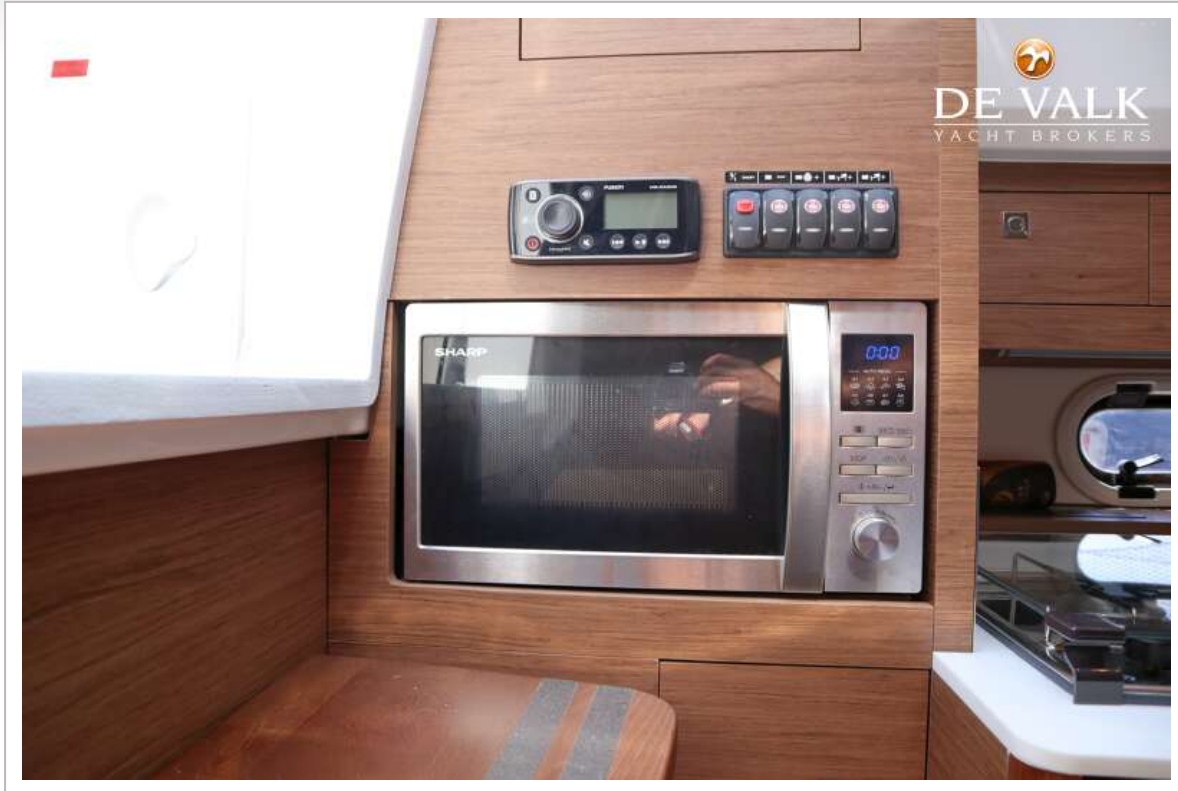

JEANNEAU CAP CAMARAT 10.50 WA