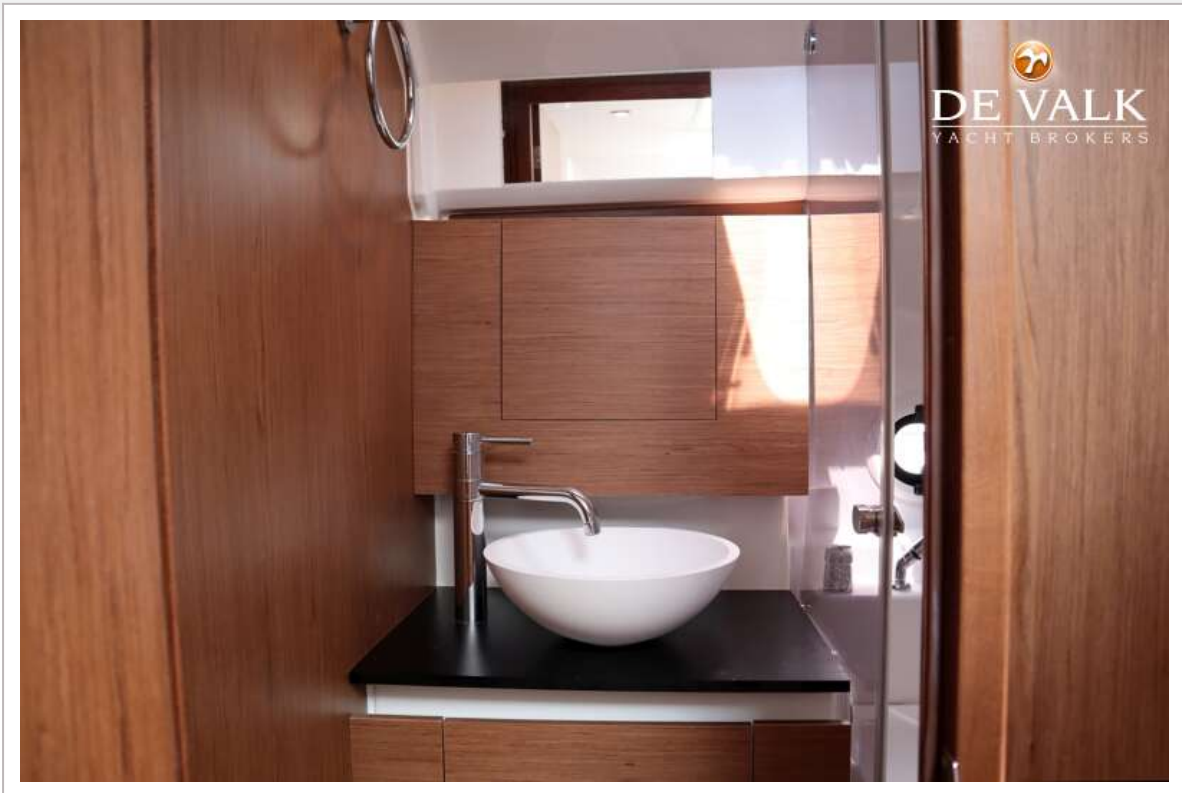

JEANNEAU CAP CAMARAT 10.50 WA