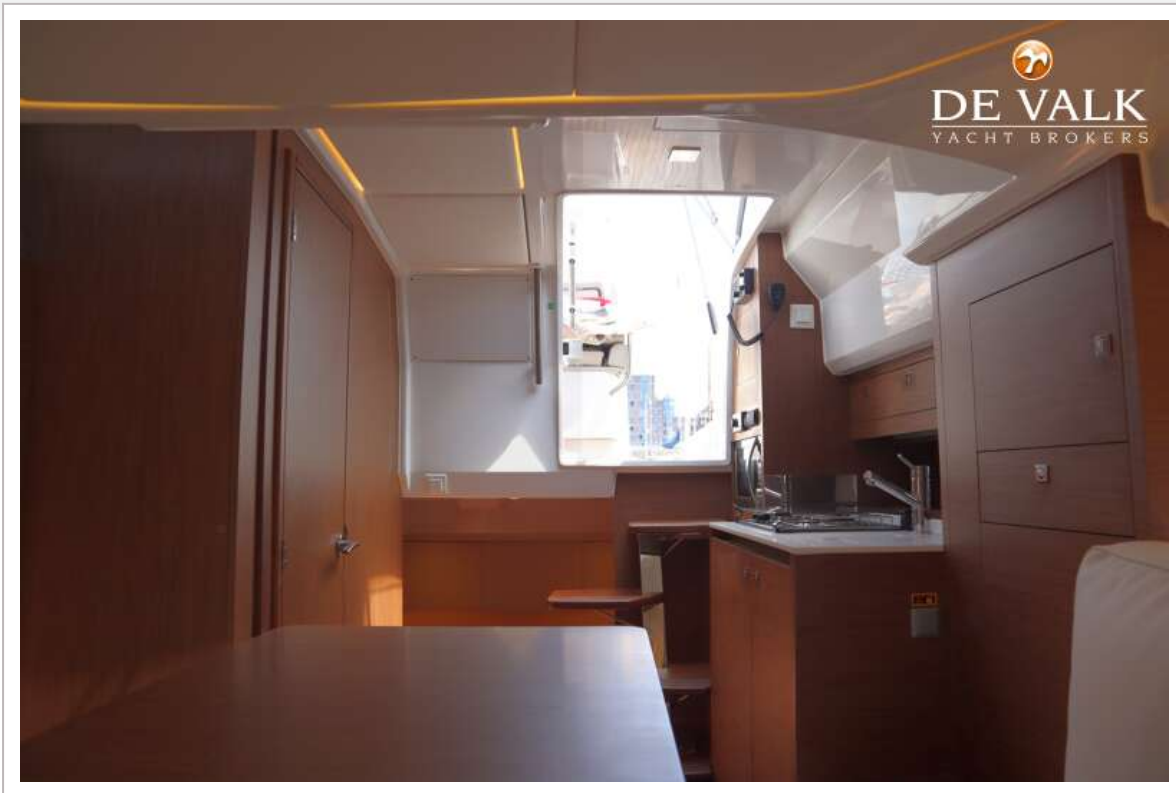

JEANNEAU CAP CAMARAT 10.50 WA