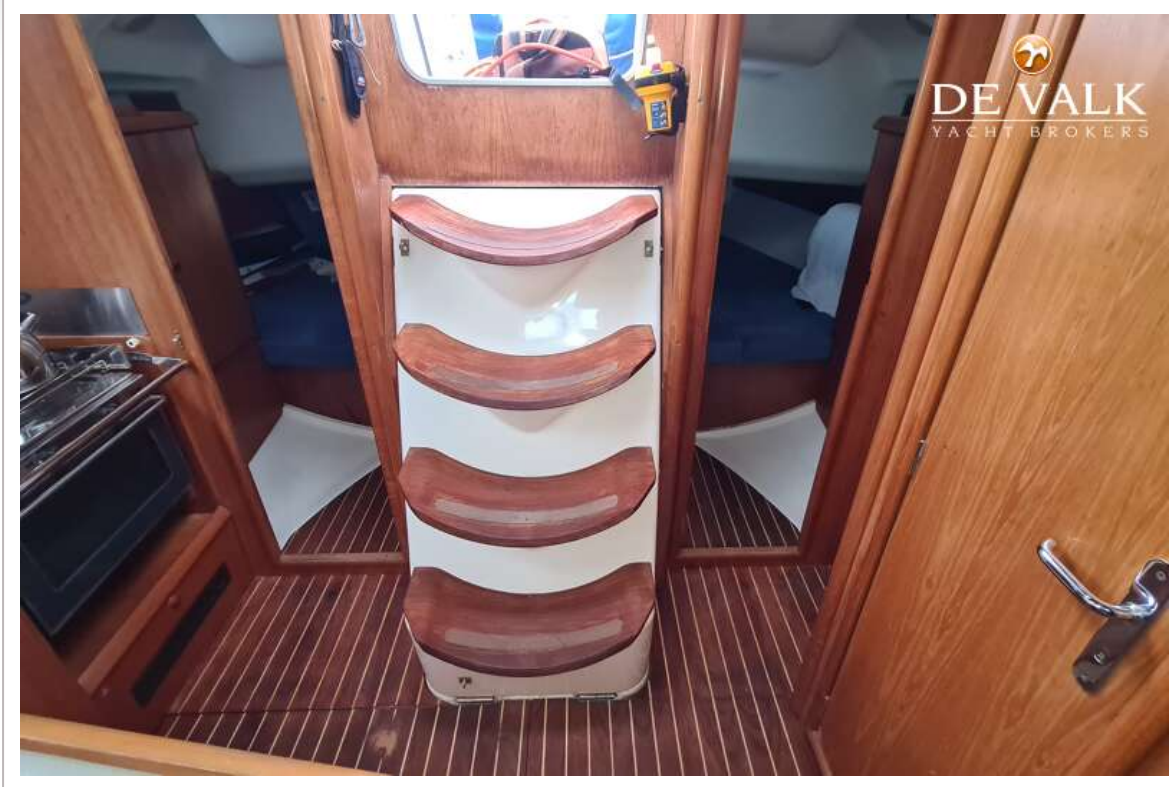

JEANNEAU SUN ODYSSEY 40