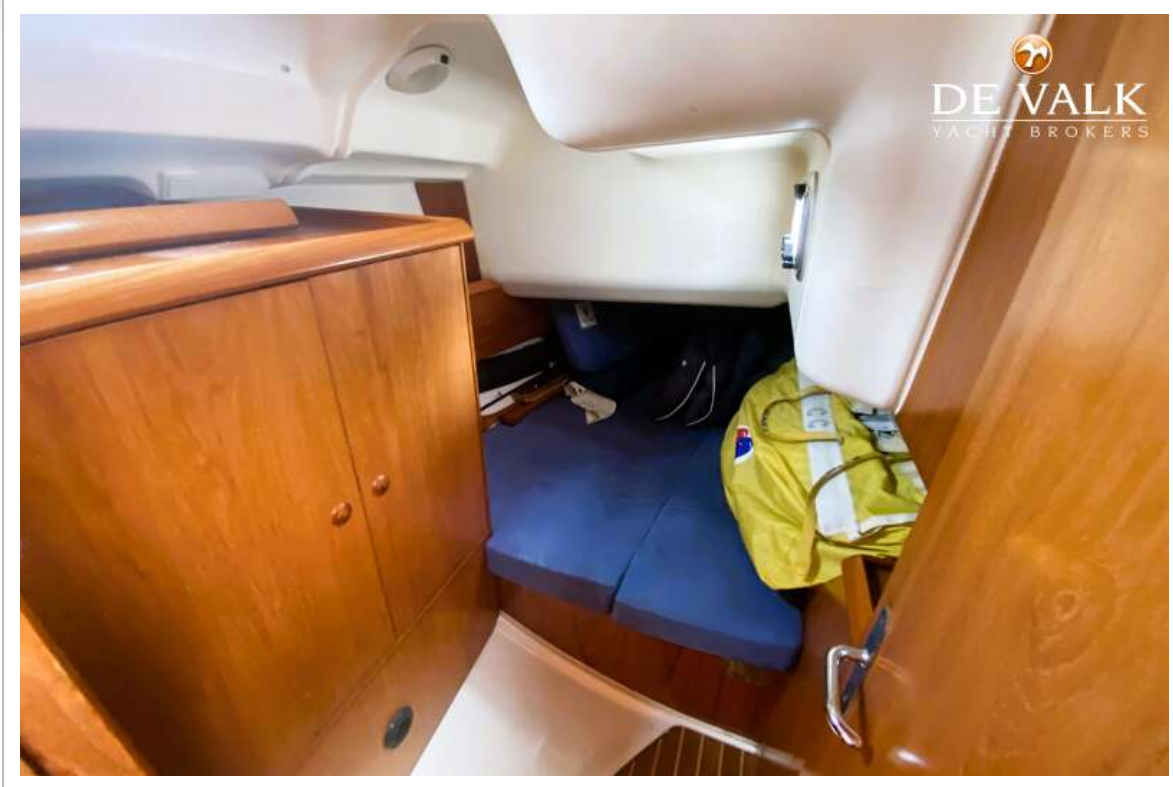

JEANNEAU SUN ODYSSEY 40