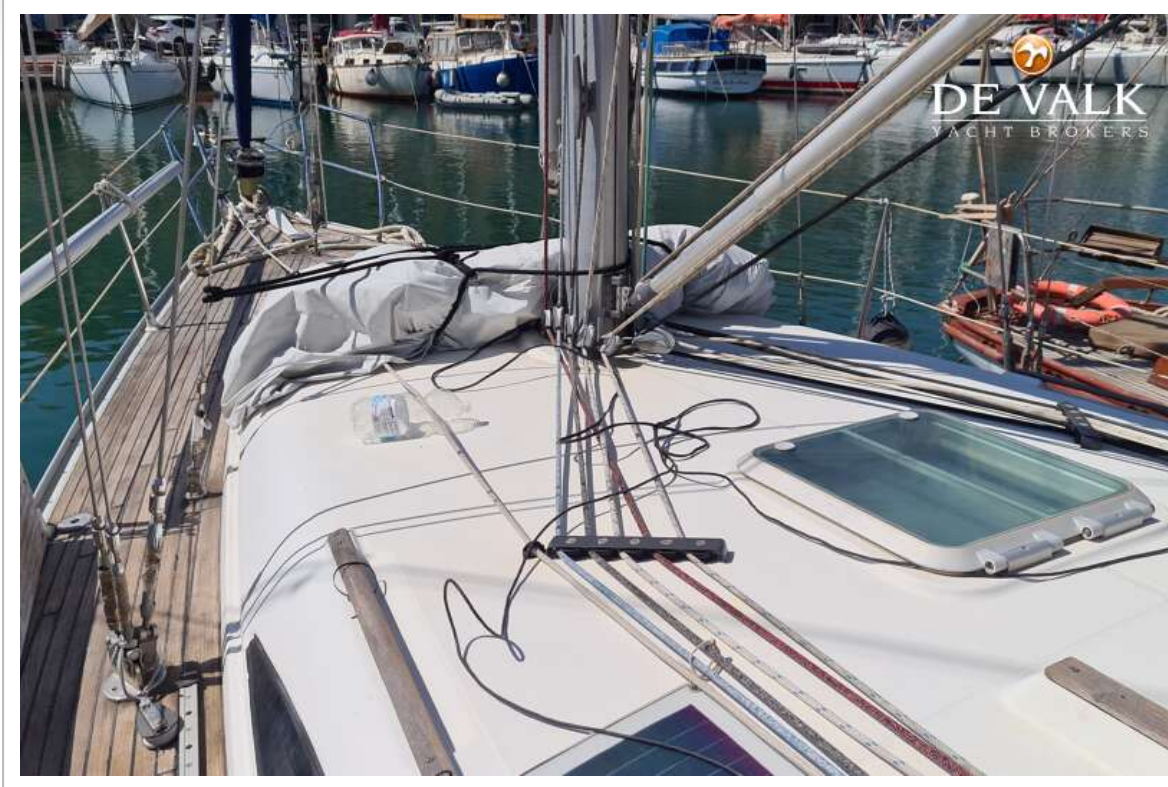

JEANNEAU SUN ODYSSEY 40