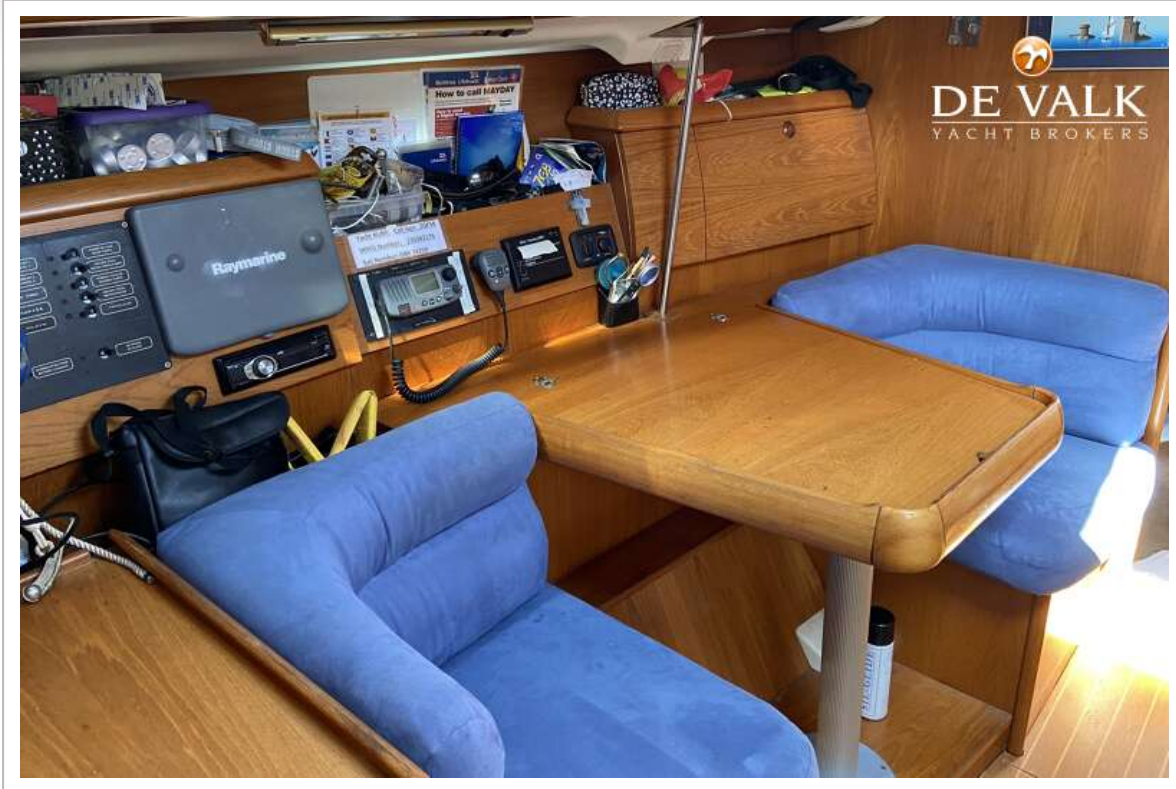

JEANNEAU SUN ODYSSEY 40