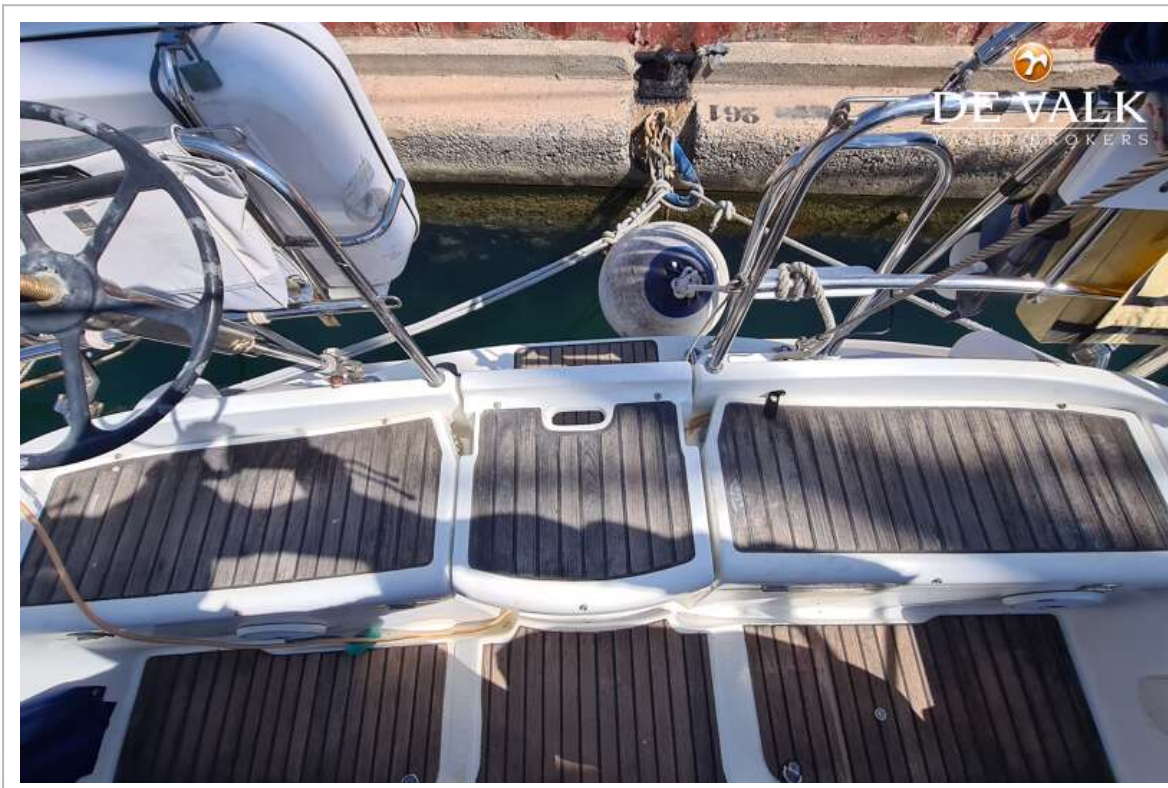

JEANNEAU SUN ODYSSEY 40