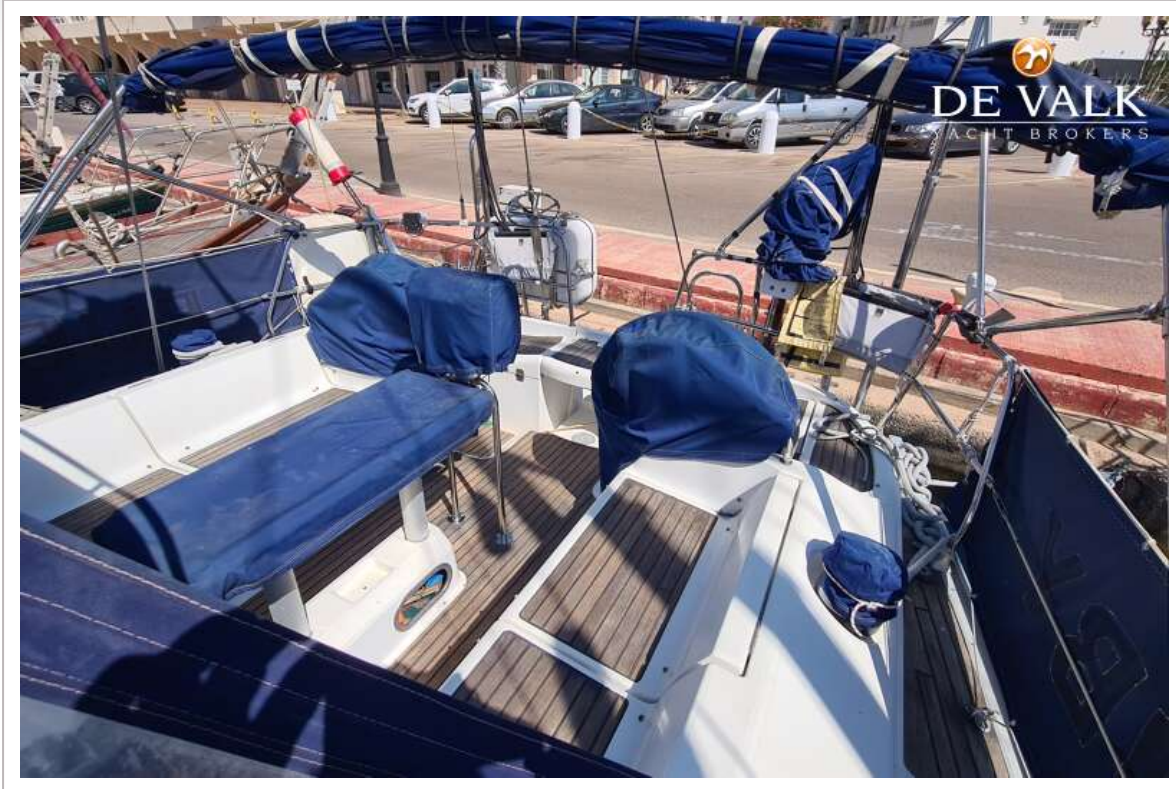

JEANNEAU SUN ODYSSEY 40