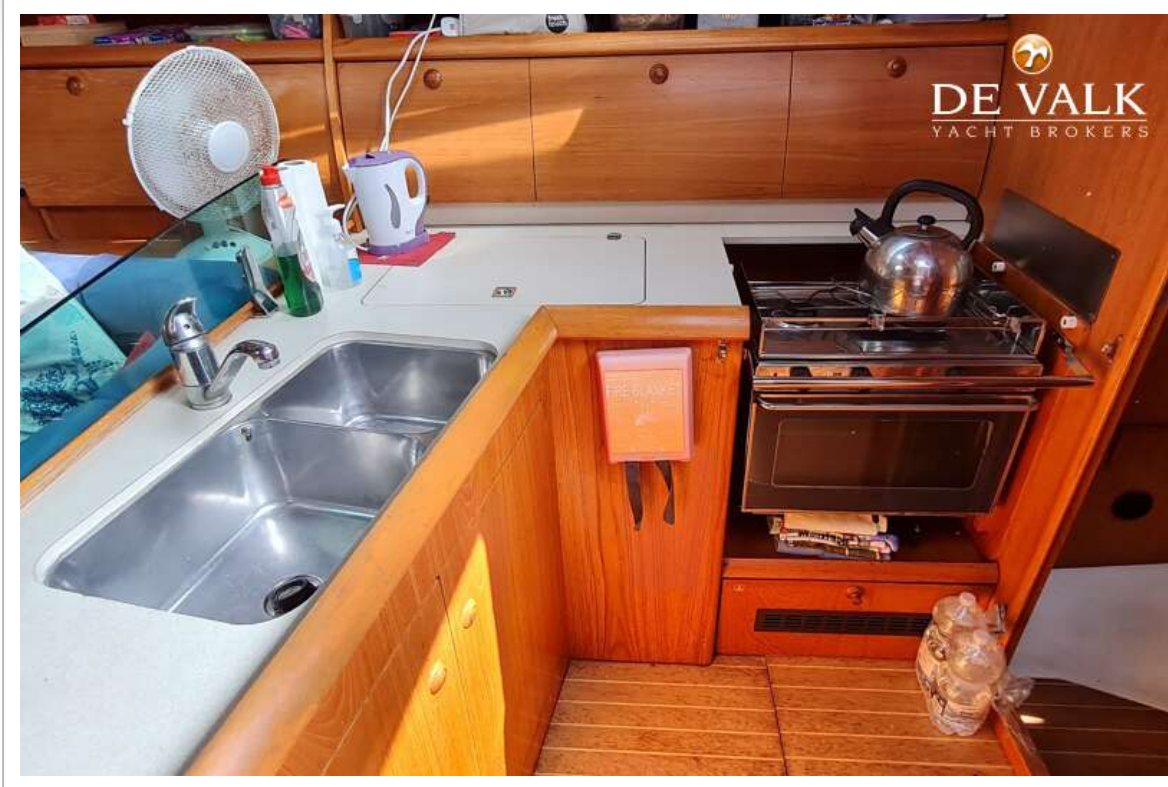

JEANNEAU SUN ODYSSEY 40