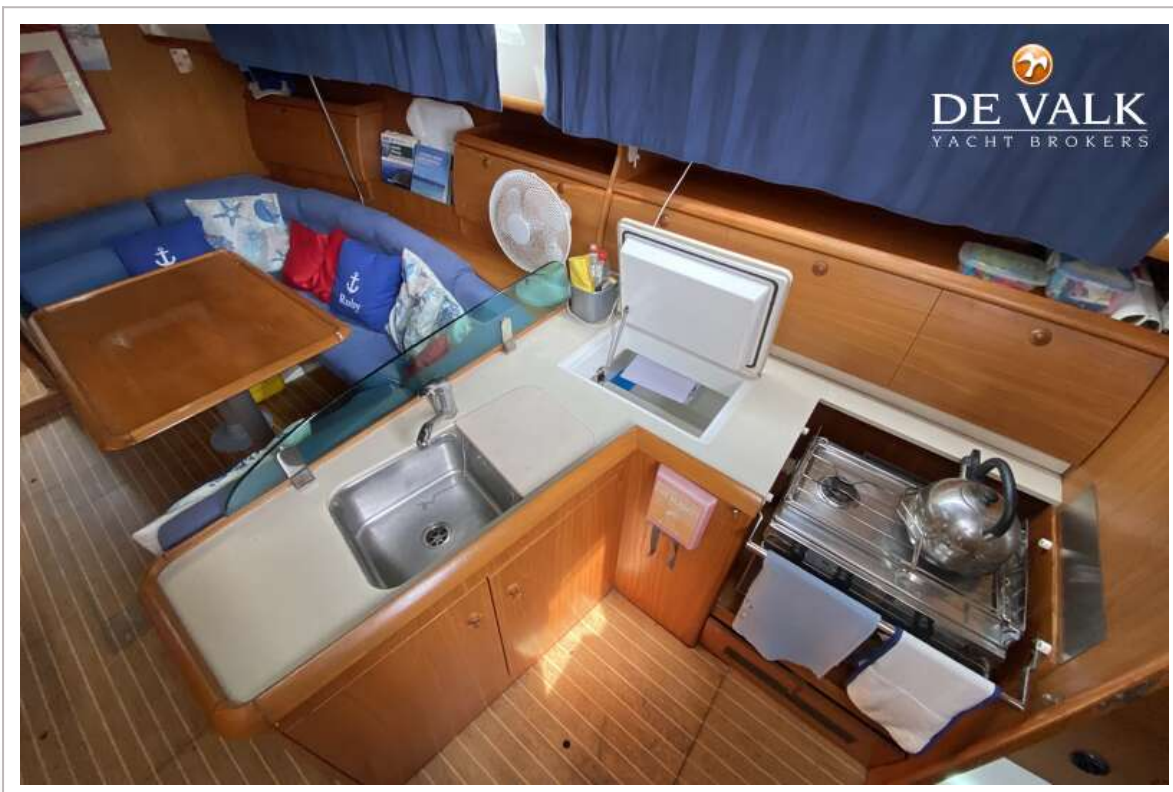

JEANNEAU SUN ODYSSEY 40