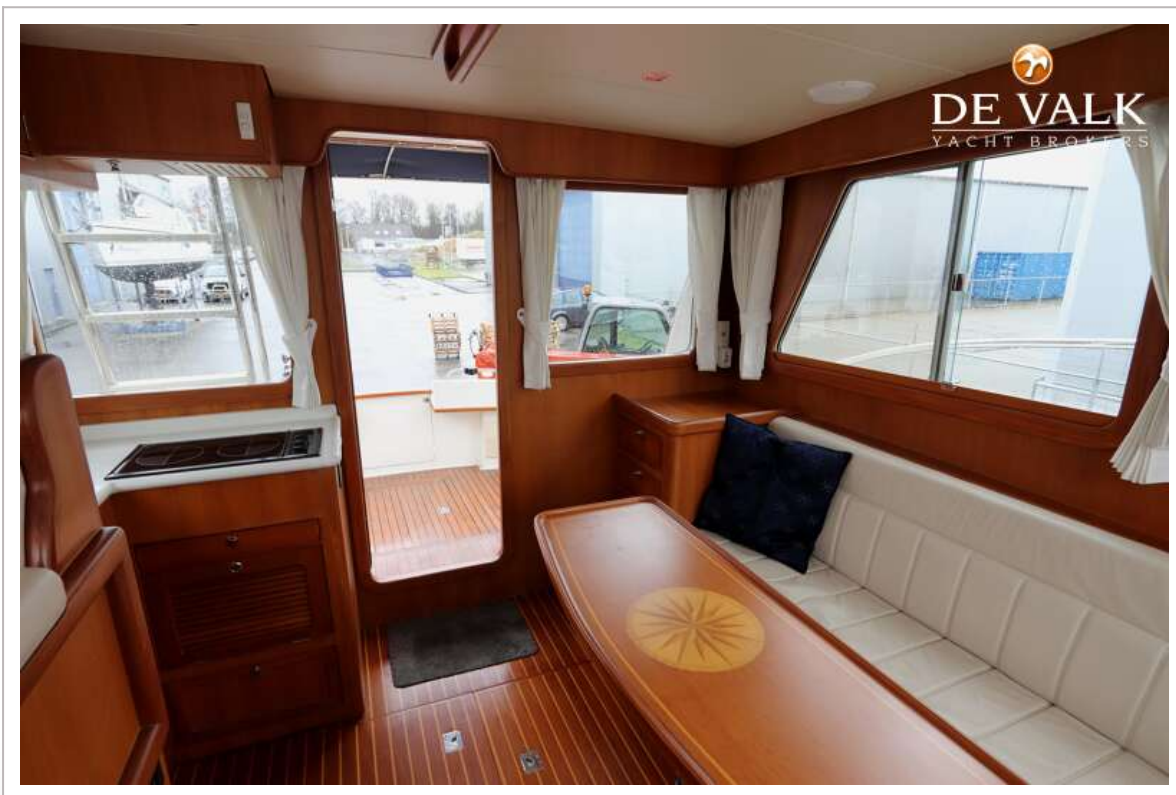

HALVORSEN 32 FLYBRIDGE