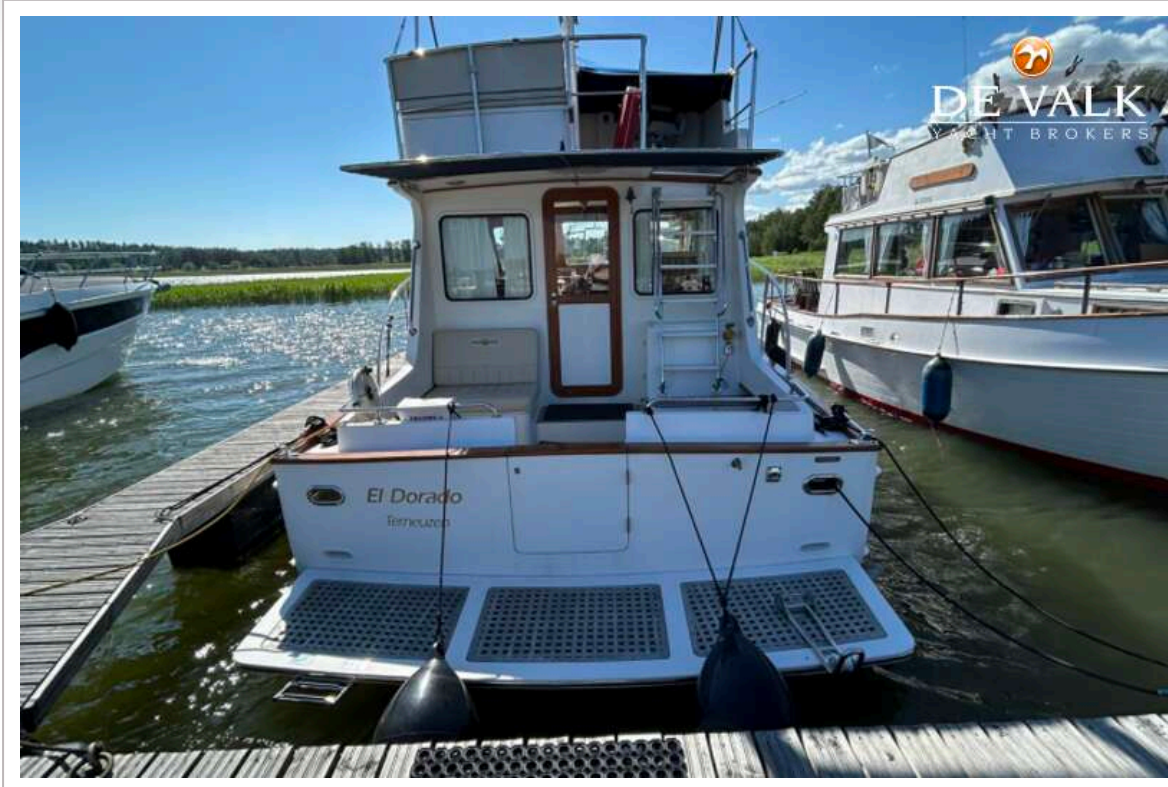

HALVORSEN 32 FLYBRIDGE