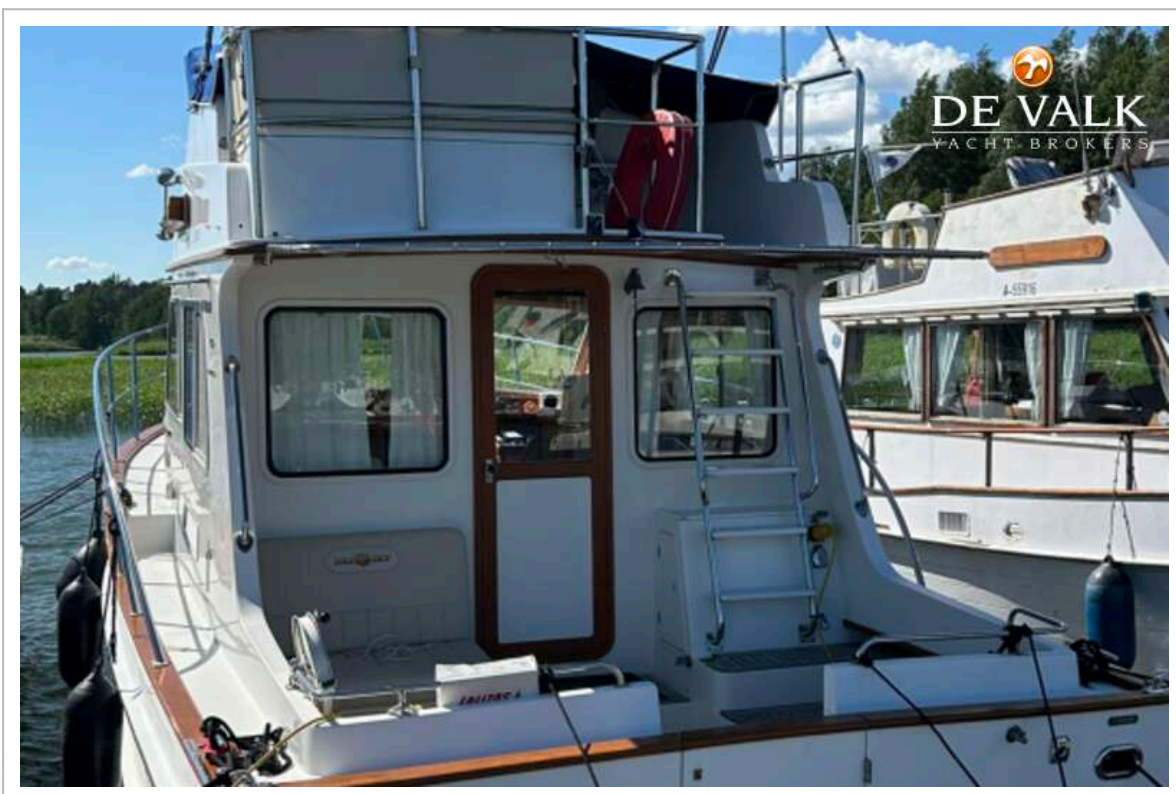

HALVORSEN 32 FLYBRIDGE