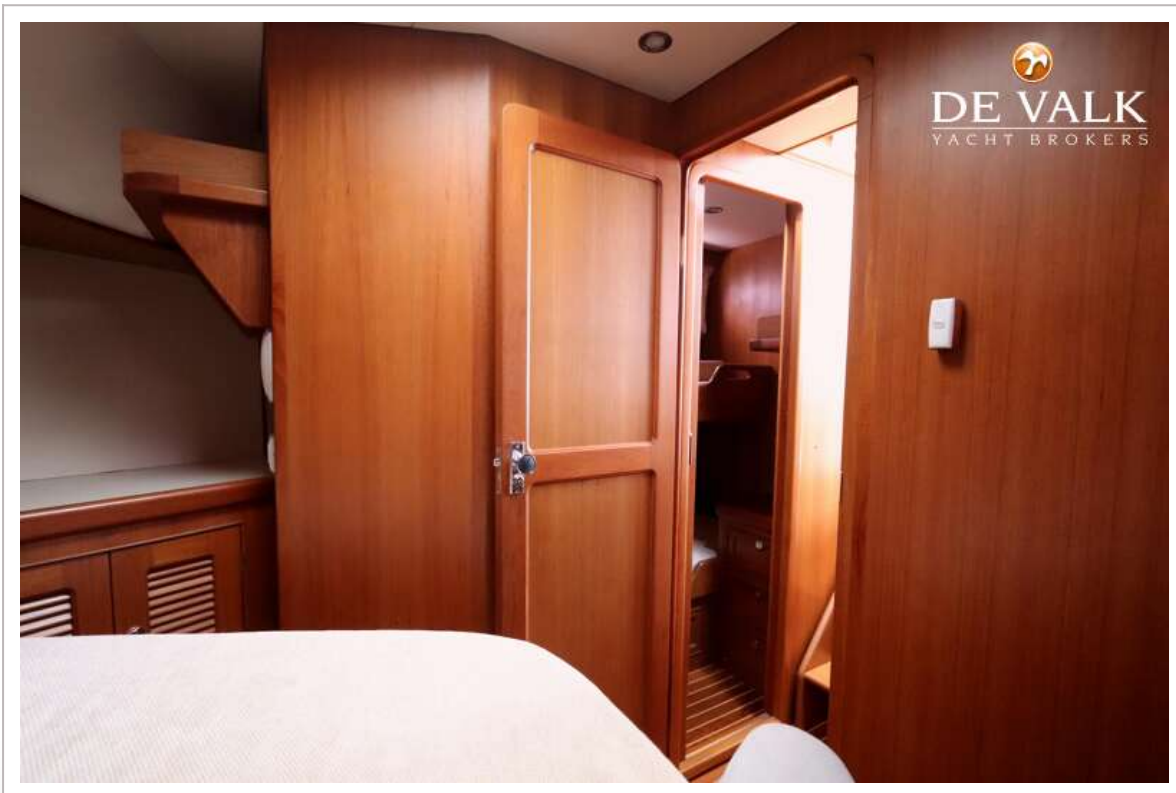

HALVORSEN 32 FLYBRIDGE