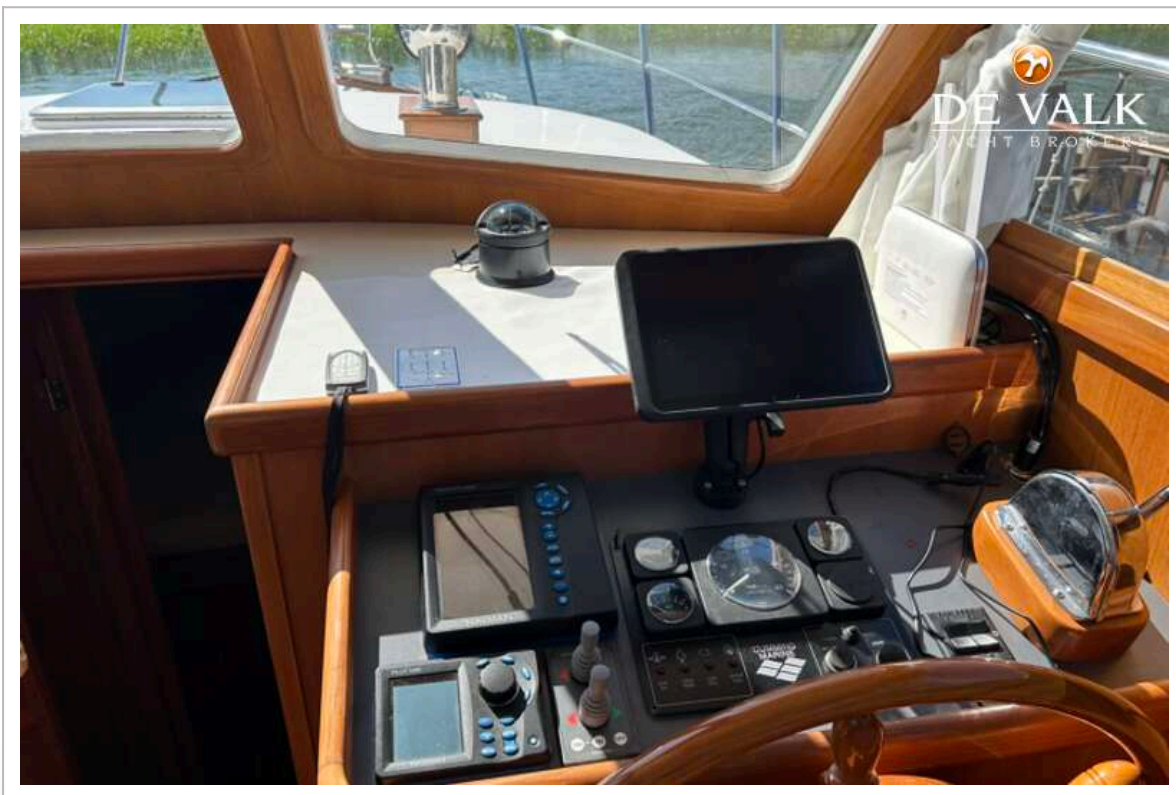

HALVORSEN 32 FLYBRIDGE