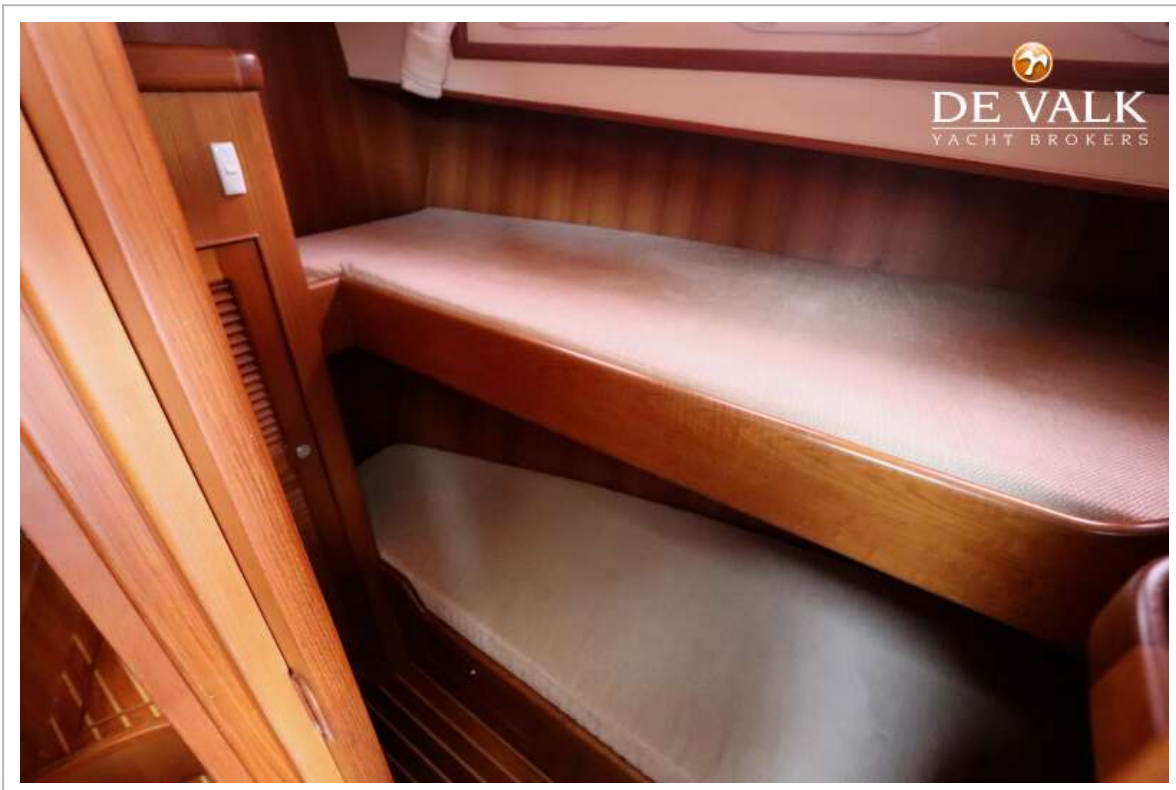

HALVORSEN 32 FLYBRIDGE