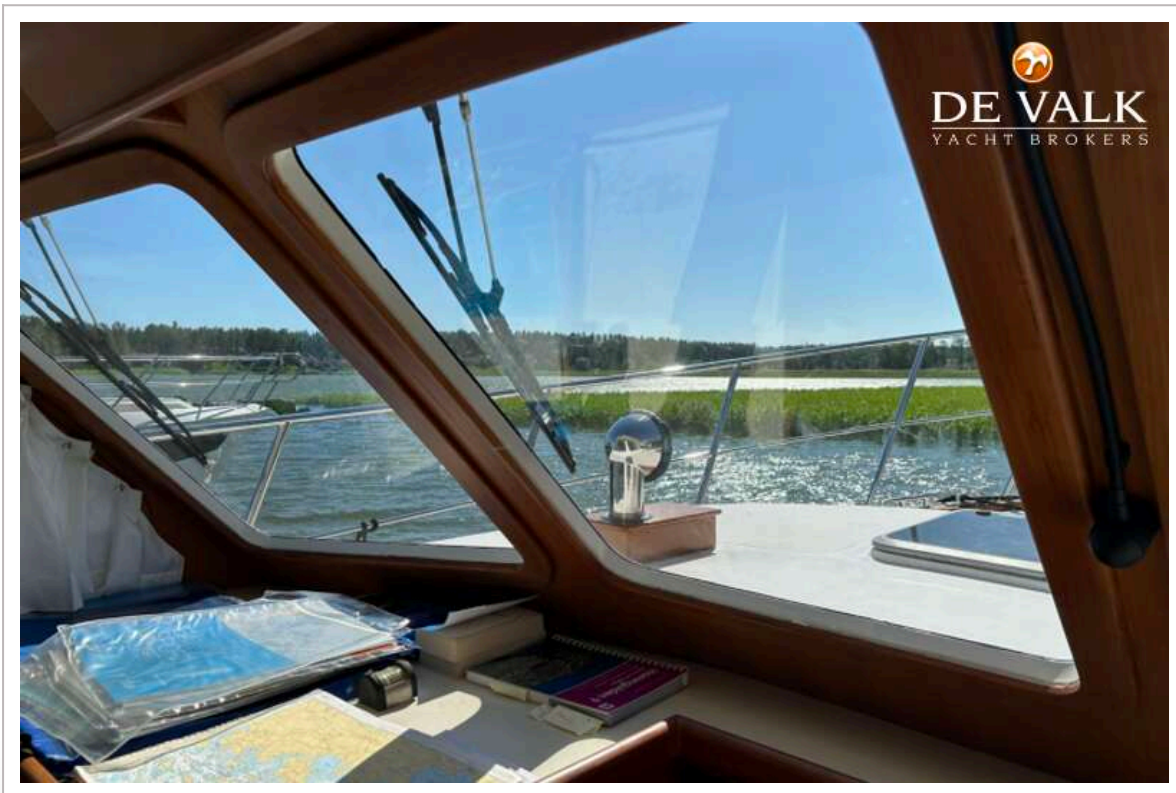

HALVORSEN 32 FLYBRIDGE