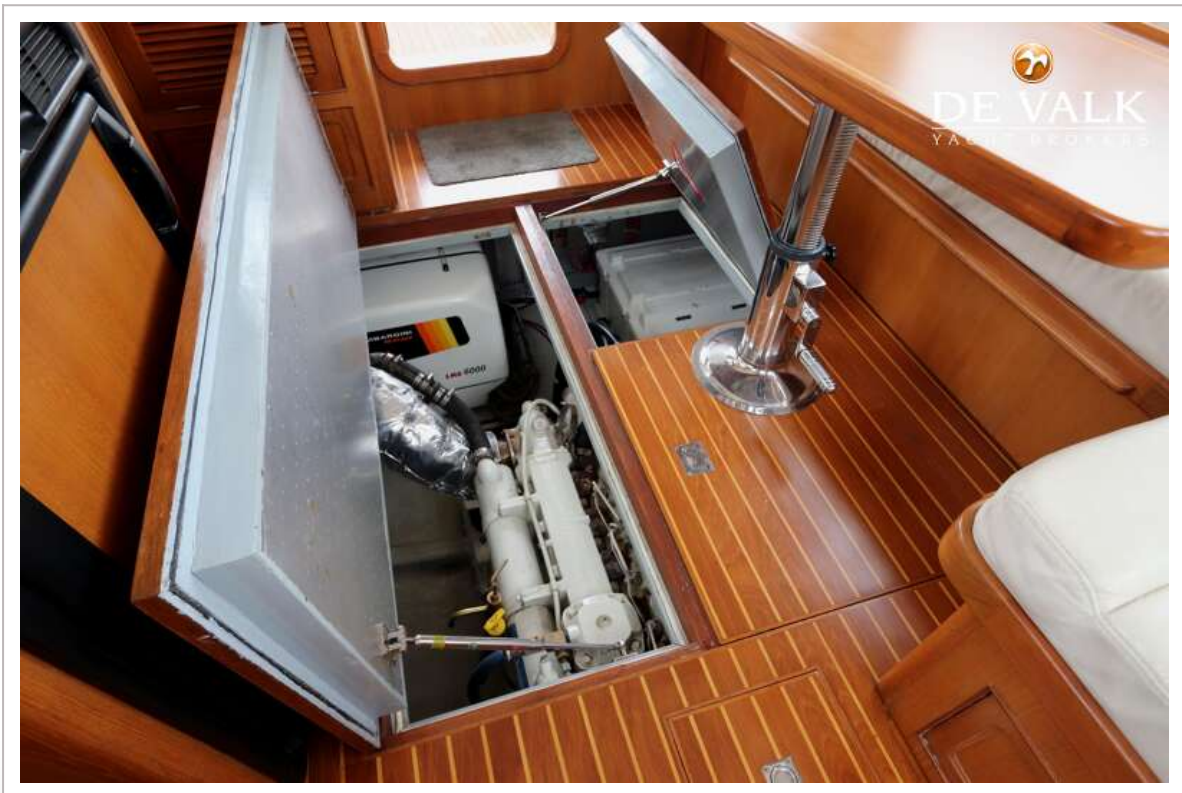

HALVORSEN 32 FLYBRIDGE