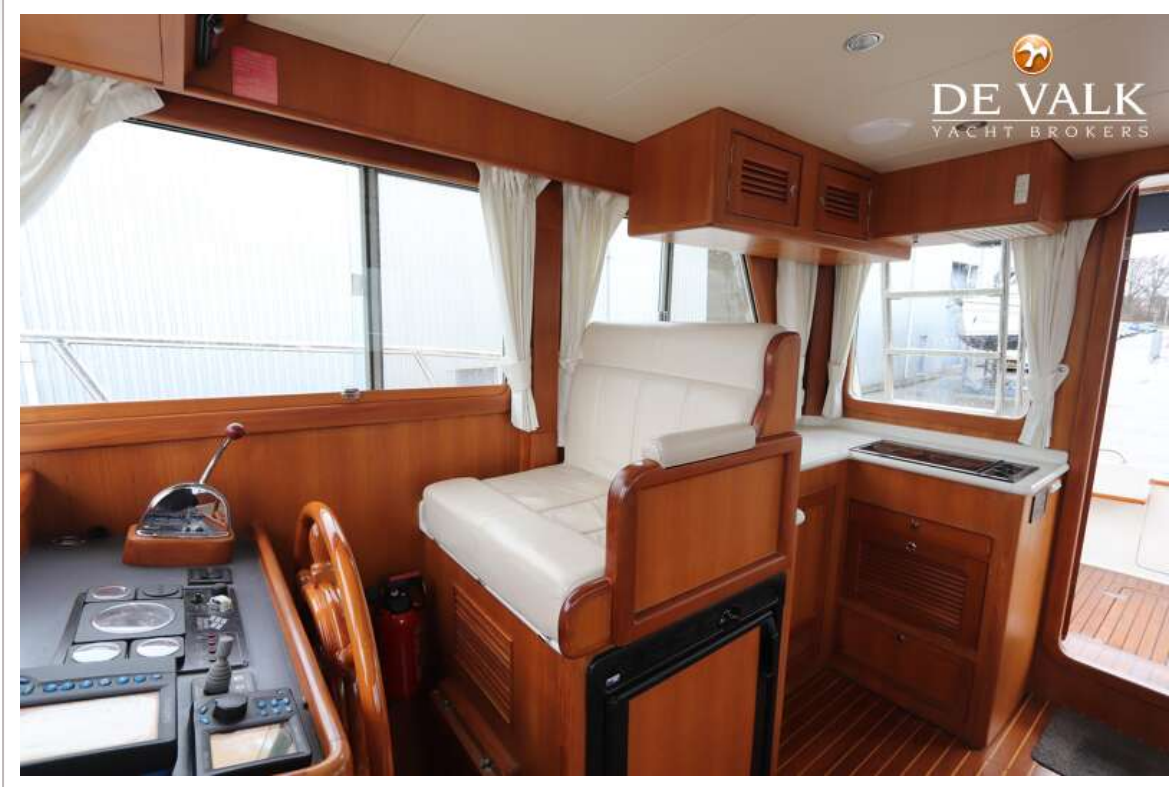

HALVORSEN 32 FLYBRIDGE