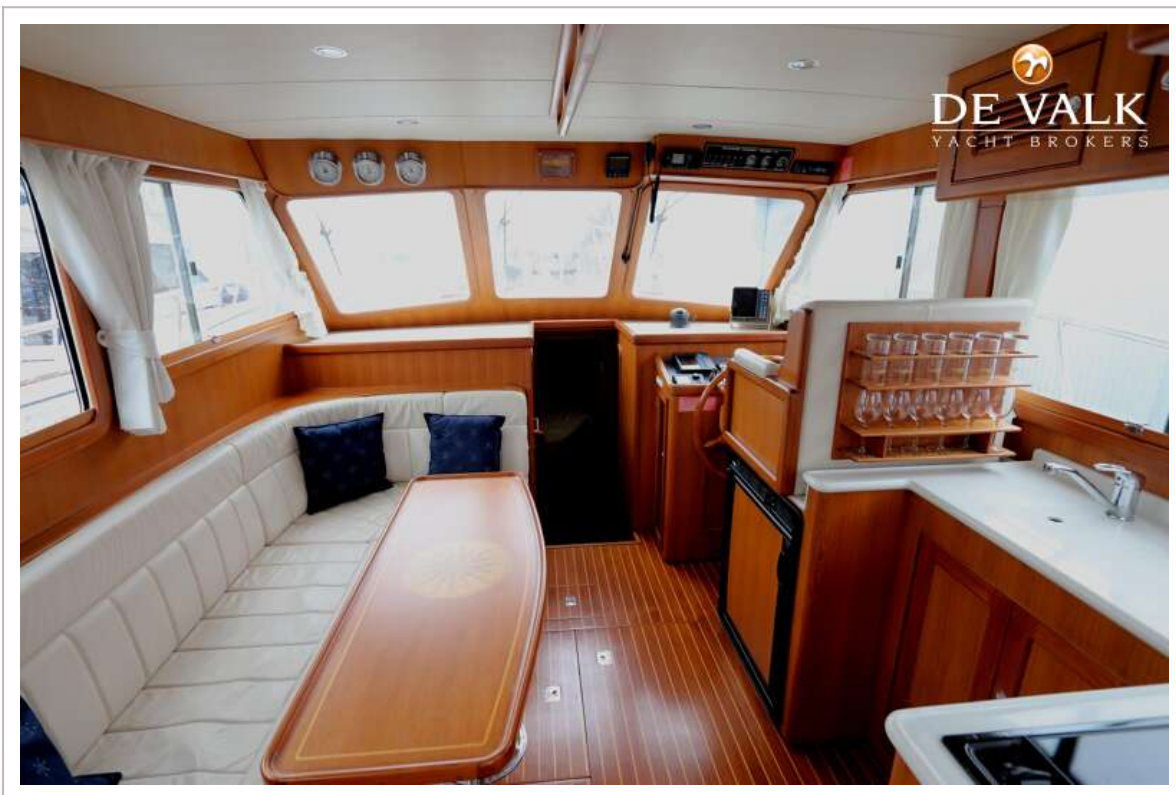

HALVORSEN 32 FLYBRIDGE