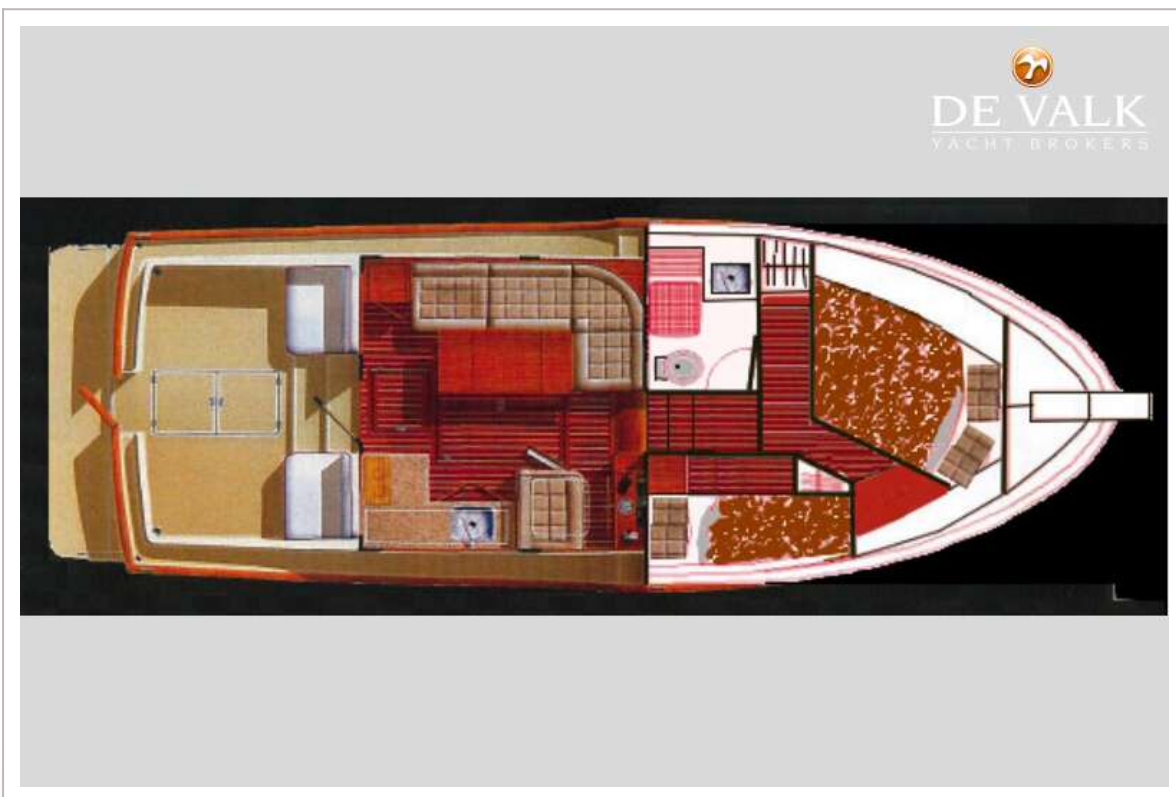

HALVORSEN 32 FLYBRIDGE