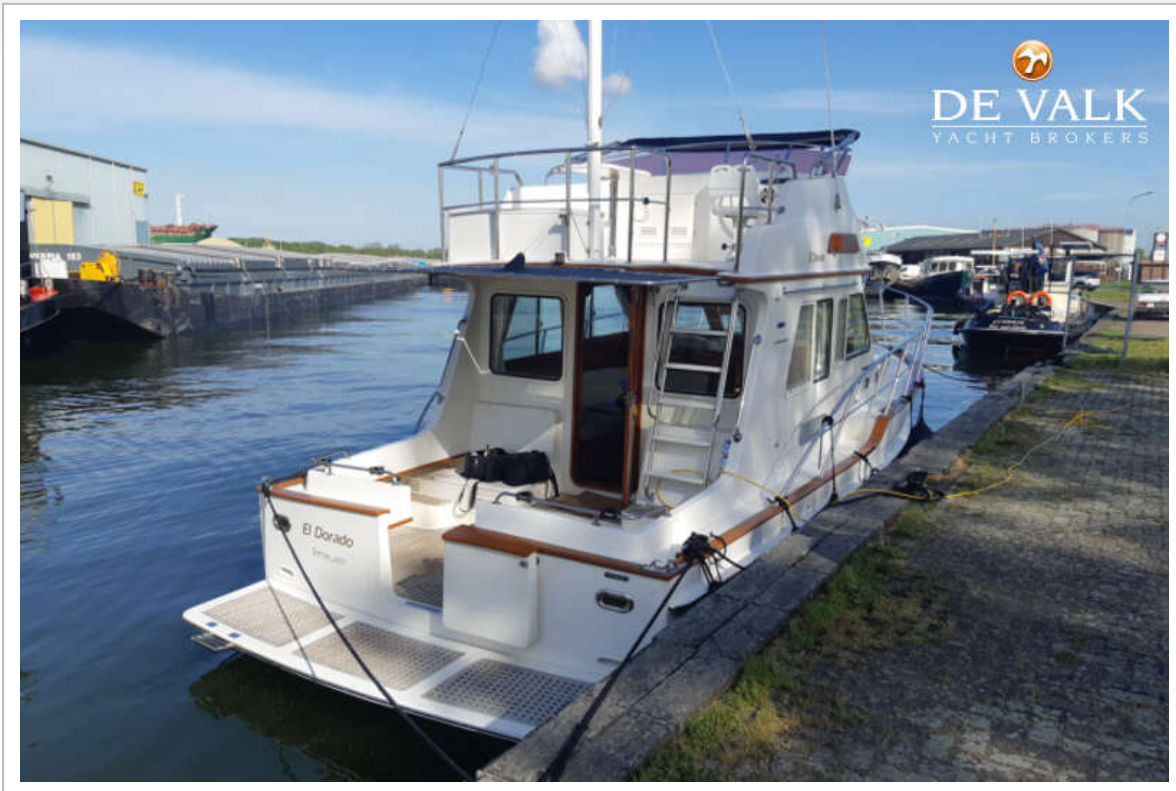

HALVORSEN 32 FLYBRIDGE